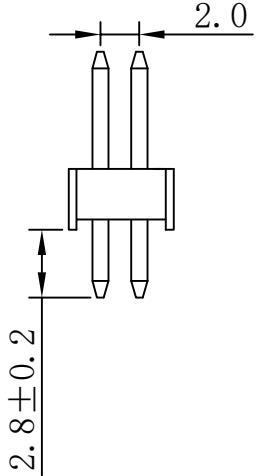

修 订 REV NO	标 记 MARK	修 改 描 要 REVISION DESCRIPTION	签 名 SIGNATURE	日 期 DATE
		NEW DRG		2016-03-12

Dimensions list

Contacts Per row	Dimensions		Contacts Per row	Dimensions	
	A	B		A	B
2*1	2.0	0	21	42.0	40.0
2	4.0	2.0	22	44.0	42.0
3	6.0	4.0	23	46.0	44.0
4	8.0	6.0	24	48.0	46.0
5	10.0	8.0	25	50.0	48.0
6	12.0	10.0	26	52.0	50.0
7	14.0	12.0	27	54.0	52.0
8	16.0	14.0	28	56.0	54.0
9	18.0	16.0	29	58.0	56.0
10	20.0	18.0	30	60.0	58.0
11	22.0	20.0	31	62.0	60.0
12	24.0	22.0	32	64.0	62.0
13	26.0	24.0	33	66.0	64.0
14	28.0	26.0	34	68.0	66.0
15	30.0	28.0	35	70.0	68.0
16	32.0	30.0	36	72.0	70.0
17	34.0	32.0	37	74.0	72.0
18	36.0	34.0	38	76.0	74.0
19	38.0	36.0	39	78.0	76.0
20	40.0	38.0	40	80.0	78.0

SPECIFICATIONS
 Current Rating: 3Amps
 Insulator resistance: 5000 Megchms min.
 Dielectric Withstanding: AC 500v
 Operating Temperature: \sim 40° +105° C
 Contact Material: Brass
 Insulator Material: pa6t
 Plating: Glod flash
 铜针: 65铜
 电镀: Gold flash
 UNSPECIFIED TOLERANCE: \pm 0.20

深圳市华德共创科技有限公司
 Shenzhen Huade co-create Technology Co.,LTD
 电话: 0755-27111216 传真: 0755-29940187

-TOLERANCES- UNLESS OTHERWISE SPECIFIED 公差参数表			TITLE: 产品名称: 2.0直插排针L8.7/2.8/3.9			
X.X	\pm 0.30	X.X*	\pm 3°	APPD: 核准:	PART NO: 产品编号: HDGCPH20-PZ2-XX	
X.XX	\pm 0.20	X.XX*	\pm 2°	CHECK: 校对: 王建业	DATE	SCALE UNIT CODE NUMBER
X.XXX	\pm 0.10	X.XXX*	\pm 1°	DRAW: 绘图: 黄艳兰	2016-03-12	1:1 mm A001