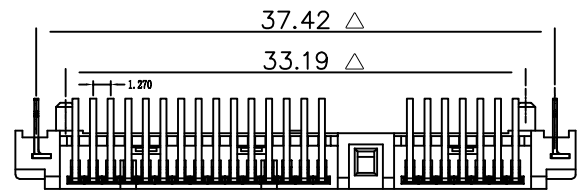

修 订	标 记	修 改 描 要	签 名	日 期
REV NO		REV NO		DATE
		NEW DRG		2016-03-12

SPECIFICATI N:
 1.MATERIAL:
 HDUSING: L&P UL 94V-0
 ⌀ L R:BLACK
 ⌀ NTA&T: PH SPH R BR NZE ⌀5191R-H,T=0.25mm
 PEG: BRASS ⌀2680R-H,T=0.30mm
 2.FINISH:
 C NTA&T:1u"3u"5u"15u" ⌀DLT/TIN PLATING N ⌀ NTA&T AREA
 100u" MIN. TIN PLATING N ⌀LDERTAILS
 50u" MIN.NICKEL UNDERPLATING VER ALL
 PEG:100u" MIN. TIN PLATING N S LDERTAILS
 50u" MIN.NICKEL UNDERPLATING VER ALL

ITEM	DIM A	形状	DIM B
P1	2.10	⌋	2.08
P2	2.30	⌋	2.28
P3	2.45	⌋	

REC MMEND PCB LAYDUT (T=1.2)

		深圳市华德共创科技有限公司 Shenzhen Huade co-create Technology Co.,LTD 电话: 0755-27111216 传真: 0755-29940187			
-TOLERANCES- UNLESS OTHERWISE SPECIFIED 公差参数表		 		TITLE: SATA 7+15P母座DIP板上型 产品名称: H=4.2	
X.X	±0.30	X.X°	±3°	APPD: 核准:	PART NO: 产品编号: HDGCYLSY-SATA-105
X.XX	±0.20	X.XX°	±2°	CHECK: 校对: 王建业	DATE SCALE UNIT CODE NUMBER
X.XXX	±0.10	X.XXX°	±1°	DRAW: 绘图: 黄艳兰	2016-03-12 1:1 mm A001