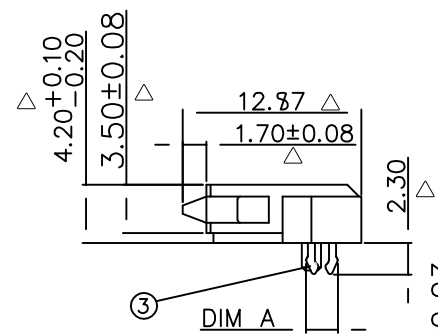

修 订	标 记	修 改 描 要	签 名	日 期
REV NO		REV NO		DATE
		NEW DRG		2016-03-12

SPECIFICATI N:
 1.MATERIAL:
 HDUSING: L&P UL 94V-0
 ⌀ L R:BLACK
 ⌀ NTA&T: PH SPH R BR NZE ⌀5191R-H,T=0.25mm
 PEG: BRASS ⌀2680R-H,T=0.30mm
 2.FINISH:
 C NTA&T:1u"3u"5u"15u" ⌀DLT/TIN PLATING N ⌀ NTA&T AREA
 100u" MIN. TIN PLATING N ⌀LDERTAILS
 50u" MIN.NICKEL UNDERPLATING VER ALL
 PEG:100u" MIN. TIN PLATING N S LDERTAILS
 50u" MIN.NICKEL UNDERPLATING VER ALL

ITEM	DIM A	形状	DIM B
P1	2.10	⌋	2.08
P2	2.30	⌋	2.28
P3	2.45	⌋	

REC MMEND PCB LAYDUT (T=1.2)

		深圳市华德共创科技有限公司 Shenzhen Huade co-create Technology Co.,LTD 电话: 0755-27111216 传真: 0755-29940187			
-TOLERANCES- UNLESS OTHERWISE SPECIFIED 公差参数表		 		TITLE: SATA 7+15P母座DIP板上型 产品名称: H=4.2	
X.X	±0.30	X.X°	±3°	APPD: 核准:	PART NO: 产品编号: HDGCYLSY-SATA-105
X.XX	±0.20	X.XX°	±2°	CHECK: 校对: 王建业	DATE SCALE UNIT CODE NUMBER
X.XXX	±0.10	X.XXX°	±1°	DRAW: 绘图: 黄艳兰	2016-03-12 1:1 mm A001