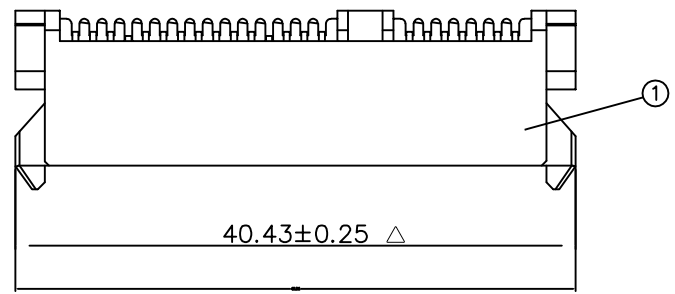

修 订	标 记	修 改 描 要	签 名	日 期
REV NO		REV NO		DATE
		NEW DRG		2016-03-12

SPECIFICATI N:
 1.MATERIAL:
 HDUSING: L&P UL 94V-0
 ⌀ L R:BLACK
 ⌀ NTA&T: PH SPH R BR NZE ⌀5191R-H,T=0.25mm
 PEG: BRASS ⌀2680R-H,T=0.30mm
 2.FINISH:
 C NTA&T:1u"3u"5u"15u" ⌀DLT/TIN PLATING N ⌀ NTA&T AREA
 100u" MIN. TIN PLATING N ⌀LDERTAILS
 50u" MIN.NICKEL UNDERPLATING VER ALL
 PEG:100u" MIN. TIN PLATING N S LDERTAILS
 50u" MIN.NICKEL UNDERPLATING VER ALL

ITEM	DIM A	形状	DIM B
P1	2.10	⌋	2.08
P2	2.30	⌋	2.28
P3	2.45	⌋	

REC MMEND PCB LAYDUT (T=1.2)

		深圳市华德共创科技有限公司 Shenzhen Huade co-create Technology Co.,LTD 电话: 0755-27111216 传真: 0755-29940187			
-TOLERANCES- UNLESS OTHERWISE SPECIFIED 公差参数表		 		TITLE: SATA 7+15P母座DIP板上型 产品名称: H=4.2	
X.X	±0.30	X.X°	±3°	APPD: 核准:	PART NO: 产品编号: HDGCYLSY-SATA-105
X.XX	±0.20	X.XX°	±2°	CHECK: 校对: 王建业	DATE SCALE UNIT CODE NUMBER
X.XXX	±0.10	X.XXX°	±1°	DRAW: 绘图: 黄艳兰	2016-03-12 1:1 mm A001