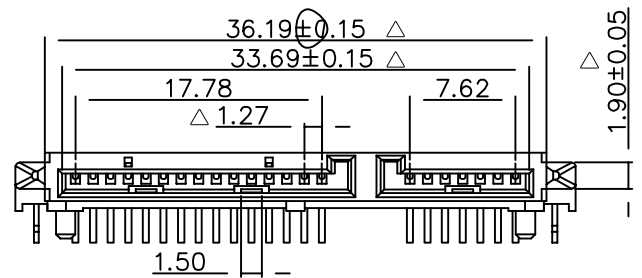

修 订	标 记	修 改 描 要	签 名	日 期
REV NO		REV NO		DATE
		NEW DRG		2016-03-12

SPECIFICATI N:
 1.MATERIAL:
 HDUSING: L&P UL 94V-0
 ⌀ L R:BLACK
 ⌀ NTA&T: PH SPH R BR NZE ⌀5191R-H,T=0.25mm
 PEG: BRASS ⌀2680R-H,T=0.30mm
 2.FINISH:
 C NTA&T:1u"3u"5u"15u" ⌀DLT/TIN PLATING N ⌀ NTA&T AREA
 100u" MIN. TIN PLATING N ⌀LDERTAILS
 50u" MIN.NICKEL UNDERPLATING VER ALL
 PEG:100u" MIN. TIN PLATING N S LDERTAILS
 50u" MIN.NICKEL UNDERPLATING VER ALL

ITEM	DIM A	形状	DIM B
P1	2.10	⌋	2.08
P2	2.30	⌋	2.28
P3	2.45	⌋	

REC MMEND PCB LAYDUT (T=1.2)

		深圳市华德共创科技有限公司 Shenzhen Huade co-create Technology Co.,LTD 电话: 0755-27111216 传真: 0755-29940187			
-TOLERANCES- UNLESS OTHERWISE SPECIFIED 公差参数表		 		TITLE: SATA 7+15P母座DIP板上型 产品名称: H=4.2	
X.X	±0.30	X.X°	±3°	APPD: 核准:	PART NO: 产品编号: HDGCYLSY-SATA-105
X.XX	±0.20	X.XX°	±2°	CHECK: 校对: 王建业	DATE SCALE UNIT CODE NUMBER
X.XXX	±0.10	X.XXX°	±1°	DRAW: 绘图: 黄艳兰	2016-03-12 1:1 mm A001