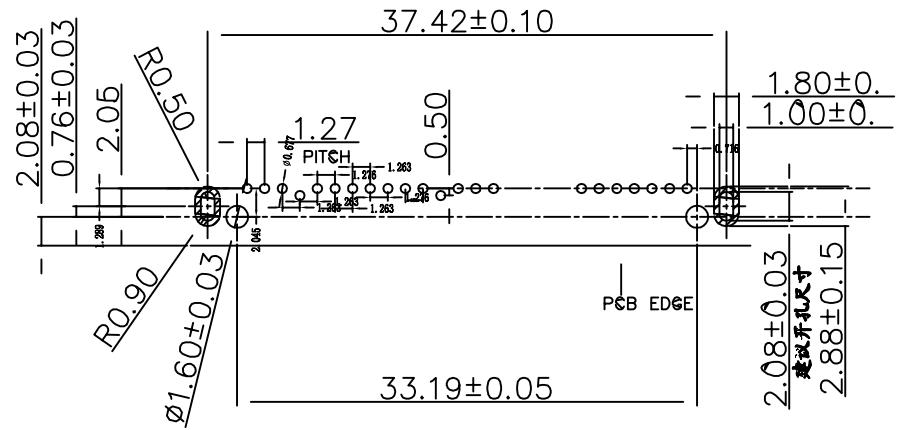

修 订	标 记	修 改 描 要	签 名	日 期
REV NO		REV NO		DATE
		NEW DRG		2016-03-12

SPECIFICATI N:
 1.MATERIAL:
 HDUSING: L&P UL 94V-0
 ⌀ L R:BLACK
 ⌀ NTA&T: PH SPH R BR NZE ⌀5191R-H,T=0.25mm
 PEG: BRASS ⌀2680R-H,T=0.30mm
 2.FINISH:
 C NTA&T:1u"3u"5u"15u" ⌀DLT/TIN PLATING N ⌀ NTA&T AREA
 100u" MIN. TIN PLATING N ⌀LDERTAILS
 50u" MIN.NICKEL UNDERPLATING VER ALL
 PEG:100u" MIN. TIN PLATING N S LDERTAILS
 50u" MIN.NICKEL UNDERPLATING VER ALL

ITEM	DIM A	形状	DIM B
P1	2.10	⌋	2.08
P2	2.30	⌋	2.28
P3	2.45	⌋	

REC MMEND PCB LAYDUT (T=1.2)

		深圳市华德共创科技有限公司 Shenzhen Huade co-create Technology Co.,LTD 电话: 0755-27111216 传真: 0755-29940187			
-TOLERANCES- UNLESS OTHERWISE SPECIFIED 公差参数表		 		TITLE: SATA 7+15P母座DIP板上型 产品名称: H=4.2	
X.X	±0.30	X.X°	±3°	APPD: 核准:	PART NO: 产品编号: HDGCYLSY-SATA-105
X.XX	±0.20	X.XX°	±2°	CHECK: 校对: 王建业	DATE SCALE UNIT CODE NUMBER
X.XXX	±0.10	X.XXX°	±1°	DRAW: 绘图: 黄艳兰	2016-03-12 1:1 mm A001