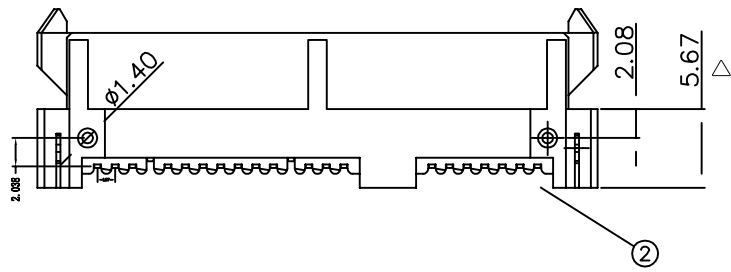

修 订	标 记	修 改 描 要	签 名	日 期
REV NO		REV NO		DATE
		NEW DRG		2016-03-12

SPECIFICATI N:
 1.MATERIAL:
 HDUSING: L&P UL 94V-0
 ⌀ L R:BLACK
 ⌀ NTA&T: PH SPH R BR NZE ⌀5191R-H,T=0.25mm
 PEG: BRASS ⌀2680R-H,T=0.30mm
 2.FINISH:
 C NTA&T:1u"3u"5u"15u" ⌀DLT/TIN PLATING N ⌀ NTA&T AREA
 100u" MIN. TIN PLATING N ⌀LDERTAILS
 50u" MIN.NICKEL UNDERPLATING VER ALL
 PEG:100u" MIN. TIN PLATING N S LDERTAILS
 50u" MIN.NICKEL UNDERPLATING VER ALL

ITEM	DIM A	形状	DIM B
P1	2.10	⌋	2.08
P2	2.30	⌋	2.28
P3	2.45	⌋	

REC MMEND PCB LAYDUT (T=1.2)

		深圳市华德共创科技有限公司 Shenzhen Huade co-create Technology Co.,LTD 电话: 0755-27111216 传真: 0755-29940187			
-TOLERANCES- UNLESS OTHERWISE SPECIFIED 公差参数表		 		TITLE: SATA 7+15P母座DIP板上型 产品名称: H=4.2	
X.X	±0.30	X.X°	±3°	APPD: 核准:	PART NO: 产品编号: HDGCYLSY-SATA-105
X.XX	±0.20	X.XX°	±2°	CHECK: 校对: 王建业	DATE SCALE UNIT CODE NUMBER
X.XXX	±0.10	X.XXX°	±1°	DRAW: 绘图: 黄艳兰	2016-03-12 1:1 mm A001