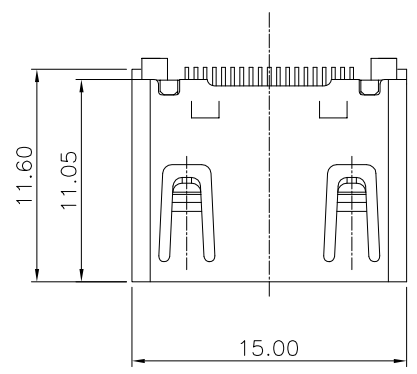

由 Autodesk 教育版产品制作

PCB LAYOUT