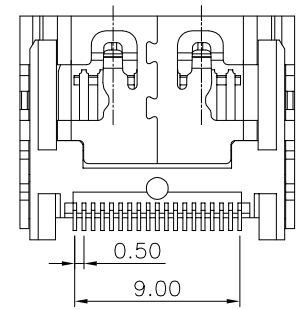

由 Autodesk 教育版产品制作

PCB LAYOUT

| 修订<br>REV<br>NO | 标记<br>MARK | 修改摘要<br>REVISION DESCRIPTION | 签名<br>SIGNATURE | 日期<br>DATE |
|-----------------|------------|------------------------------|-----------------|------------|
|                 |            | NEW DWG                      |                 | 2016-03-12 |