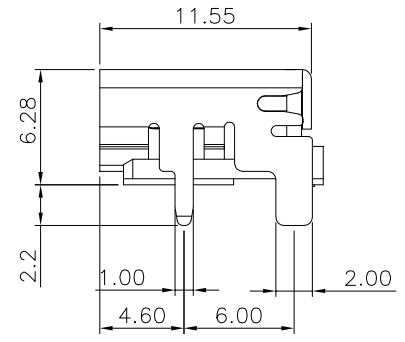

修订 REV NO	标记 MARK	修改摘要 REVISION DESCRIPTION	签名 SIGNATURE	日期 DATE
		NEW DWG		2016-03-12

NOTE:

1. MATERIALS:
1. Housing: LCP Color: Black
  2. Contacts: Brass
  3. Shell: Brass Or SPCC
3. PLATING:
1. Contacts: Gold Plated on Contact Area
     Matte Sn Plated on Solderails
     Nickel Under Plated Over All
  2. Shell: Nickel Plated

深圳市华德共创科技有限公司
Shenzhen Huade co-create Technology Co.,LTD
电话: 0755-23304126 传真: 0755-29940187

-TOLERANCES- UNLESS OTHERWISE SPECIFIED 公差参数表				TITLE: 产品名称: HDMI母座四脚插板铁壳				
X.X	±0.30	X.X*	±3°	APPD: 核准:	PART NO: 产品编号: HDMI-HX-19C			
X.XX	±0.20	X.XX*	±2°	CHECK: 校对: 王建业	DATE	SCALE	UNIT	CODE NUMBER
X.XXX	±0.10	X.XXX*	±1°	DRAW: 绘图: 黄艳兰	2016-03-12	1:1	mm	A001

由 Autodesk 教育版产品制作