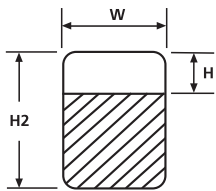

Etiketten mit Schutzfolie

Materialdaten	
Material	Typ 1401, Vinyl (PVC)
Farbe	Beschriftungsfeld in Weiß (WH), Rot (RD), Orange (OG), Gelb (YE), Grün (GN), Blau (BU)
Betriebstemperatur	-40 °C bis +80 °C
Verarbeitungstemperatur	ab +10 °C
Kleber	Acryl
Chem. Eigenschaften	Gute Widerstandsfähigkeit gegen Wasser, Alkohol, die meisten Öle, Schmierstoffe, Kraftstoffe, aliphatische Lösungsmittel, schwache Säuren, Salze und Alkalien