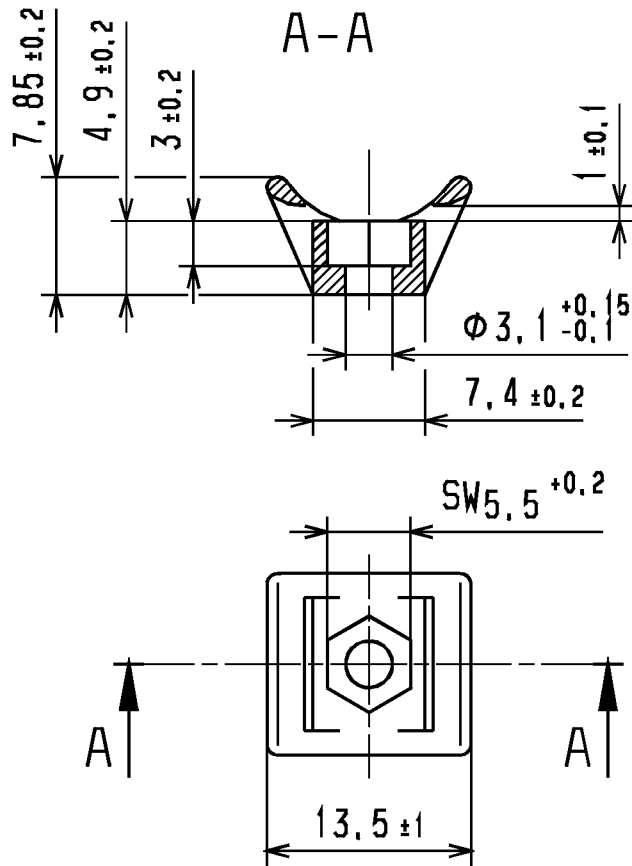

Aenderungsstand / Revision level		Beschreibung der Aenderung/ Revision Record	Geaendert Changed	Datum Date	Geprueft Approved	Datum Date
Solid / part	Zeichnung / drawing					
0	0	Rahmen neu.	Vill.	08.03.04	Mueller	08.03.04

CATIA
4.2.4

Gez. / Drawn 14.05.92 Bk
Gepr. / Appr. 14.05.92 bma

HellermannTyton
HellermannTyton GmbH

Grosser Moorweg 45, 25436 Tornesch
Telefon: 04122 / 701-1
Telefax: 04122 / 701-400

Masstab / Scale 2:1

Benennung / Title
Befestigungssockel / Cradle
NY 3256