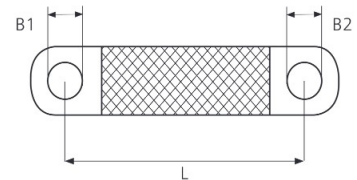

## Note

- other lengths and inner diameters available on request

## Technical data

Temperature range: -20°C up to +125°C

individual strand size: 0.2 mm

contact areas made of seamless, pressed ferrules

Part no.	Type	Cross-section mm <sup>2</sup>	Length Drill hole in mm	Boring B1 in mm	Boring B2 in mm	Unit
11008412	HELU-MB-CUV-6-150-0507-R	6	150	4,5	6,5	50
11008411	HELU-MB-CUV-6-500-0707-R	6	500	6,5	6,5	50
11008421	HELU-MB-CUV-10-200-0707-R	10	200	6,5	6,5	50
11008422	HELU-MB-CUV-10-200-0909-R	10	200	8,5	8,5	50
11008423	HELU-MB-CUV-10-300-0707-R	10	300	6,5	6,5	50
11008424	HELU-MB-CUV-10-300-0909-R	10	300	8,5	8,5	50
11008425	HELU-MB-CUV-10-400-0909-R	10	400	8,5	8,5	50
11008442	HELU-MB-CUV-16-100-0909-R	16	100	8,5	8,5	50
11008443	HELU-MB-CUV-16-200-0707-R	16	200	6,5	6,5	50
11008445	HELU-MB-CUV-16-200-0709-R	16	200	6,5	8,5	50
11008378	HELU-MB-CUV-16-200-0909-R	16	200	8,5	8,5	50
11008446	HELU-MB-CUV-16-250-0709-R	16	250	6,5	8,5	50
11008444	HELU-MB-CUV-16-300-0707-R	16	300	6,5	6,5	50
11008447	HELU-MB-CUV-16-300-0709-R	16	300	6,5	8,5	50
11008379	HELU-MB-CUV-16-300-0909-R	16	300	8,5	8,5	50
11008441	HELU-MB-CUV-16-400-0909-R	16	400	8,5	8,5	50
11008448	HELU-MB-CUV-16-500-0909-R	16	500	8,5	8,5	50
11008449	HELU-MB-CUV-16-600-0909-R	16	600	8,5	8,5	50
11008450	HELU-MB-CUV-16-1200-0909-R	16	1200	8,5	8,5	50
11008461	HELU-MB-CUV-25-200-0909-R	25	200	8,5	8,5	50
11008462	HELU-MB-CUV-25-300-0909-R	25	300	8,5	8,5	50
11009170	HELU-MB-CUV-35-500-0909-R	35	500	8,5	8,5	50