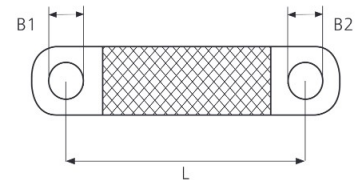

Cu Earthing Strap

Cu Earthing Strap

- for EMC applications (interference elimination)
- rounded contacts

Application

- automobile industry
- robots
- control panel construction

Material

tinned copper

Note

- other lengths and inner diameters available on request

Technical data

Temperature range: -20°C up to +125°C

individual strand size: 0.2 mm

contact areas made of seamless, pressed ferrules

Part no.	Type	Cross-section mm ²	Length Drill hole in mm	Boring B1 in mm	Boring B2 in mm	Unit
11008412	HELU-MB-CUV-6-150-0507-R	6	150	4,5	6,5	50
11008411	HELU-MB-CUV-6-500-0707-R	6	500	6,5	6,5	50
11008421	HELU-MB-CUV-10-200-0707-R	10	200	6,5	6,5	50
11008422	HELU-MB-CUV-10-200-0909-R	10	200	8,5	8,5	50
11008423	HELU-MB-CUV-10-300-0707-R	10	300	6,5	6,5	50
11008424	HELU-MB-CUV-10-300-0909-R	10	300	8,5	8,5	50
11008425	HELU-MB-CUV-10-400-0909-R	10	400	8,5	8,5	50
11008442	HELU-MB-CUV-16-100-0909-R	16	100	8,5	8,5	50
11008443	HELU-MB-CUV-16-200-0707-R	16	200	6,5	6,5	50
11008445	HELU-MB-CUV-16-200-0709-R	16	200	6,5	8,5	50
11008378	HELU-MB-CUV-16-200-0909-R	16	200	8,5	8,5	50
11008446	HELU-MB-CUV-16-250-0709-R	16	250	6,5	8,5	50
11008444	HELU-MB-CUV-16-300-0707-R	16	300	6,5	6,5	50
11008447	HELU-MB-CUV-16-300-0709-R	16	300	6,5	8,5	50
11008379	HELU-MB-CUV-16-300-0909-R	16	300	8,5	8,5	50
11008441	HELU-MB-CUV-16-400-0909-R	16	400	8,5	8,5	50
11008448	HELU-MB-CUV-16-500-0909-R	16	500	8,5	8,5	50
11008449	HELU-MB-CUV-16-600-0909-R	16	600	8,5	8,5	50
11008450	HELU-MB-CUV-16-1200-0909-R	16	1200	8,5	8,5	50
11008461	HELU-MB-CUV-25-200-0909-R	25	200	8,5	8,5	50
11008462	HELU-MB-CUV-25-300-0909-R	25	300	8,5	8,5	50
11009170	HELU-MB-CUV-35-500-0909-R	35	500	8,5	8,5	50