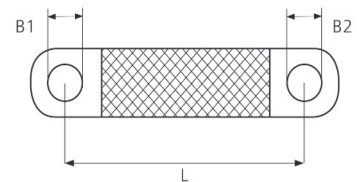

## Note

- other lengths and inner diameters available on request

## Technical data

Temperature range: -20°C up to +125°C

individual strand size: 0.2 mm

contact areas made of seamless, pressed ferrules

Part no.	Type	Cross-section mm <sup>2</sup>	Length Drill hole in mm	Boring B1 in mm	Boring B2 in mm	Unit
11008412	HELU-MB-CUV-6-150-0507-R	6	150	4,5	6,5	50
11008411	HELU-MB-CUV-6-500-0707-R	6	500	6,5	6,5	50
11008421	HELU-MB-CUV-10-200-0707-R	10	200	6,5	6,5	50
11008422	HELU-MB-CUV-10-200-0909-R	10	200	8,5	8,5	50
11008423	HELU-MB-CUV-10-300-0707-R	10	300	6,5	6,5	50
11008424	HELU-MB-CUV-10-300-0909-R	10	300	8,5	8,5	50
11008425	HELU-MB-CUV-10-400-0909-R	10	400	8,5	8,5	50
11008442	HELU-MB-CUV-16-100-0909-R	16	100	8,5	8,5	50
11008443	HELU-MB-CUV-16-200-0707-R	16	200	6,5	6,5	50
11008445	HELU-MB-CUV-16-200-0709-R	16	200	6,5	8,5	50
11008378	HELU-MB-CUV-16-200-0909-R	16	200	8,5	8,5	50
11008446	HELU-MB-CUV-16-250-0709-R	16	250	6,5	8,5	50
11008444	HELU-MB-CUV-16-300-0707-R	16	300	6,5	6,5	50
11008447	HELU-MB-CUV-16-300-0709-R	16	300	6,5	8,5	50
11008379	HELU-MB-CUV-16-300-0909-R	16	300	8,5	8,5	50
11008441	HELU-MB-CUV-16-400-0909-R	16	400	8,5	8,5	50
11008448	HELU-MB-CUV-16-500-0909-R	16	500	8,5	8,5	50
11008449	HELU-MB-CUV-16-600-0909-R	16	600	8,5	8,5	50
11008450	HELU-MB-CUV-16-1200-0909-R	16	1200	8,5	8,5	50
11008461	HELU-MB-CUV-25-200-0909-R	25	200	8,5	8,5	50
11008462	HELU-MB-CUV-25-300-0909-R	25	300	8,5	8,5	50
11009170	HELU-MB-CUV-35-500-0909-R	35	500	8,5	8,5	50