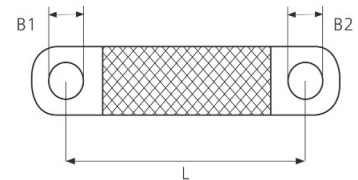

## Note

- other lengths and inner diameters available on request

## Technical data

Temperature range: -20°C up to +125°C

individual strand size: 0.2 mm

contact areas made of seamless, pressed ferrules

Part no.	Type	Cross-section mm <sup>2</sup>	Length Drill hole in mm	Boring B1 in mm	Boring B2 in mm	Unit
11008412	HELU-MB-CUV-6-150-0507-R	6	150	4,5	6,5	50
11008411	HELU-MB-CUV-6-500-0707-R	6	500	6,5	6,5	50
11008421	HELU-MB-CUV-10-200-0707-R	10	200	6,5	6,5	50
11008422	HELU-MB-CUV-10-200-0909-R	10	200	8,5	8,5	50
11008423	HELU-MB-CUV-10-300-0707-R	10	300	6,5	6,5	50
11008424	HELU-MB-CUV-10-300-0909-R	10	300	8,5	8,5	50
11008425	HELU-MB-CUV-10-400-0909-R	10	400	8,5	8,5	50
11008442	HELU-MB-CUV-16-100-0909-R	16	100	8,5	8,5	50
11008443	HELU-MB-CUV-16-200-0707-R	16	200	6,5	6,5	50
11008445	HELU-MB-CUV-16-200-0709-R	16	200	6,5	8,5	50
11008378	HELU-MB-CUV-16-200-0909-R	16	200	8,5	8,5	50
11008446	HELU-MB-CUV-16-250-0709-R	16	250	6,5	8,5	50
11008444	HELU-MB-CUV-16-300-0707-R	16	300	6,5	6,5	50
11008447	HELU-MB-CUV-16-300-0709-R	16	300	6,5	8,5	50
11008379	HELU-MB-CUV-16-300-0909-R	16	300	8,5	8,5	50
11008441	HELU-MB-CUV-16-400-0909-R	16	400	8,5	8,5	50
11008448	HELU-MB-CUV-16-500-0909-R	16	500	8,5	8,5	50
11008449	HELU-MB-CUV-16-600-0909-R	16	600	8,5	8,5	50
11008450	HELU-MB-CUV-16-1200-0909-R	16	1200	8,5	8,5	50
11008461	HELU-MB-CUV-25-200-0909-R	25	200	8,5	8,5	50
11008462	HELU-MB-CUV-25-300-0909-R	25	300	8,5	8,5	50
11009170	HELU-MB-CUV-35-500-0909-R	35	500	8,5	8,5	50