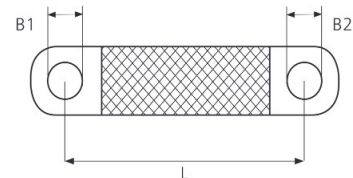

Cu Earthing Strap

Cu Earthing Strap

- for EMC applications (interference elimination)
- rounded contacts

Application

- automobile industry
- robots
- control panel construction

Material

tinned copper

Note

- other lengths and inner diameters available on request

Technical data

Temperature range: -20°C up to +125°C

individual strand size: 0.2 mm

contact areas made of seamless, pressed ferrules

Part no.	Type	Cross-section mm ²	Length Drill hole in mm	Boring B1 in mm	Boring B2 in mm	Unit
11008412	HELU-MB-CUV-6-150-0507-R	6	150	4,5	6,5	50
11008411	HELU-MB-CUV-6-500-0707-R	6	500	6,5	6,5	50
11008421	HELU-MB-CUV-10-200-0707-R	10	200	6,5	6,5	50
11008422	HELU-MB-CUV-10-200-0909-R	10	200	8,5	8,5	50
11008423	HELU-MB-CUV-10-300-0707-R	10	300	6,5	6,5	50
11008424	HELU-MB-CUV-10-300-0909-R	10	300	8,5	8,5	50
11008425	HELU-MB-CUV-10-400-0909-R	10	400	8,5	8,5	50
11008442	HELU-MB-CUV-16-100-0909-R	16	100	8,5	8,5	50
11008443	HELU-MB-CUV-16-200-0707-R	16	200	6,5	6,5	50
11008445	HELU-MB-CUV-16-200-0709-R	16	200	6,5	8,5	50
11008378	HELU-MB-CUV-16-200-0909-R	16	200	8,5	8,5	50
11008446	HELU-MB-CUV-16-250-0709-R	16	250	6,5	8,5	50
11008444	HELU-MB-CUV-16-300-0707-R	16	300	6,5	6,5	50
11008447	HELU-MB-CUV-16-300-0709-R	16	300	6,5	8,5	50
11008379	HELU-MB-CUV-16-300-0909-R	16	300	8,5	8,5	50
11008441	HELU-MB-CUV-16-400-0909-R	16	400	8,5	8,5	50
11008448	HELU-MB-CUV-16-500-0909-R	16	500	8,5	8,5	50
11008449	HELU-MB-CUV-16-600-0909-R	16	600	8,5	8,5	50
11008450	HELU-MB-CUV-16-1200-0909-R	16	1200	8,5	8,5	50
11008461	HELU-MB-CUV-25-200-0909-R	25	200	8,5	8,5	50
11008462	HELU-MB-CUV-25-300-0909-R	25	300	8,5	8,5	50
11009170	HELU-MB-CUV-35-500-0909-R	35	500	8,5	8,5	50