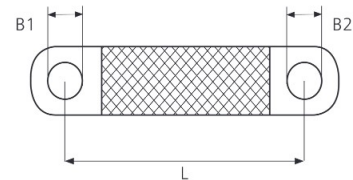

Cu Earthing Strap

Cu Earthing Strap

- for EMC applications (interference elimination)
- rounded contacts

Application

- automobile industry
- robots
- control panel construction

Material

tinned copper

Note

- other lengths and inner diameters available on request

Technical data

Temperature range: -20°C up to +125°C

individual strand size: 0.2 mm

contact areas made of seamless, pressed ferrules

Part no.	Type	Cross-section mm ²	Length Drill hole in mm	Boring B1 in mm	Boring B2 in mm	Unit
11008412	HELU-MB-CUV-6-150-0507-R	6	150	4,5	6,5	50
11008411	HELU-MB-CUV-6-500-0707-R	6	500	6,5	6,5	50
11008421	HELU-MB-CUV-10-200-0707-R	10	200	6,5	6,5	50
11008422	HELU-MB-CUV-10-200-0909-R	10	200	8,5	8,5	50
11008423	HELU-MB-CUV-10-300-0707-R	10	300	6,5	6,5	50
11008424	HELU-MB-CUV-10-300-0909-R	10	300	8,5	8,5	50
11008425	HELU-MB-CUV-10-400-0909-R	10	400	8,5	8,5	50
11008442	HELU-MB-CUV-16-100-0909-R	16	100	8,5	8,5	50
11008443	HELU-MB-CUV-16-200-0707-R	16	200	6,5	6,5	50
11008445	HELU-MB-CUV-16-200-0709-R	16	200	6,5	8,5	50
11008378	HELU-MB-CUV-16-200-0909-R	16	200	8,5	8,5	50
11008446	HELU-MB-CUV-16-250-0709-R	16	250	6,5	8,5	50
11008444	HELU-MB-CUV-16-300-0707-R	16	300	6,5	6,5	50
11008447	HELU-MB-CUV-16-300-0709-R	16	300	6,5	8,5	50
11008379	HELU-MB-CUV-16-300-0909-R	16	300	8,5	8,5	50
11008441	HELU-MB-CUV-16-400-0909-R	16	400	8,5	8,5	50
11008448	HELU-MB-CUV-16-500-0909-R	16	500	8,5	8,5	50
11008449	HELU-MB-CUV-16-600-0909-R	16	600	8,5	8,5	50
11008450	HELU-MB-CUV-16-1200-0909-R	16	1200	8,5	8,5	50
11008461	HELU-MB-CUV-25-200-0909-R	25	200	8,5	8,5	50
11008462	HELU-MB-CUV-25-300-0909-R	25	300	8,5	8,5	50
11009170	HELU-MB-CUV-35-500-0909-R	35	500	8,5	8,5	50