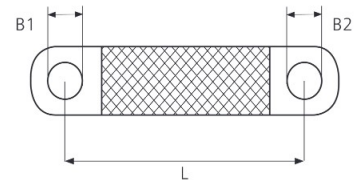

Cu Earthing Strap

Cu Earthing Strap

- for EMC applications (interference elimination)
- rounded contacts

Application

- automobile industry
- robots
- control panel construction

Material

tinned copper

Note

- other lengths and inner diameters available on request

Technical data

Temperature range: -20°C up to +125°C

individual strand size: 0.2 mm

contact areas made of seamless, pressed ferrules

Part no.	Type	Cross-section mm ²	Length Drill hole in mm	Boring B1 in mm	Boring B2 in mm	Unit
11008412	HELU-MB-CUV-6-150-0507-R	6	150	4,5	6,5	50
11008411	HELU-MB-CUV-6-500-0707-R	6	500	6,5	6,5	50
11008421	HELU-MB-CUV-10-200-0707-R	10	200	6,5	6,5	50
11008422	HELU-MB-CUV-10-200-0909-R	10	200	8,5	8,5	50
11008423	HELU-MB-CUV-10-300-0707-R	10	300	6,5	6,5	50
11008424	HELU-MB-CUV-10-300-0909-R	10	300	8,5	8,5	50
11008425	HELU-MB-CUV-10-400-0909-R	10	400	8,5	8,5	50
11008442	HELU-MB-CUV-16-100-0909-R	16	100	8,5	8,5	50
11008443	HELU-MB-CUV-16-200-0707-R	16	200	6,5	6,5	50
11008445	HELU-MB-CUV-16-200-0709-R	16	200	6,5	8,5	50
11008378	HELU-MB-CUV-16-200-0909-R	16	200	8,5	8,5	50
11008446	HELU-MB-CUV-16-250-0709-R	16	250	6,5	8,5	50
11008444	HELU-MB-CUV-16-300-0707-R	16	300	6,5	6,5	50
11008447	HELU-MB-CUV-16-300-0709-R	16	300	6,5	8,5	50
11008379	HELU-MB-CUV-16-300-0909-R	16	300	8,5	8,5	50
11008441	HELU-MB-CUV-16-400-0909-R	16	400	8,5	8,5	50
11008448	HELU-MB-CUV-16-500-0909-R	16	500	8,5	8,5	50
11008449	HELU-MB-CUV-16-600-0909-R	16	600	8,5	8,5	50
11008450	HELU-MB-CUV-16-1200-0909-R	16	1200	8,5	8,5	50
11008461	HELU-MB-CUV-25-200-0909-R	25	200	8,5	8,5	50
11008462	HELU-MB-CUV-25-300-0909-R	25	300	8,5	8,5	50
11009170	HELU-MB-CUV-35-500-0909-R	35	500	8,5	8,5	50