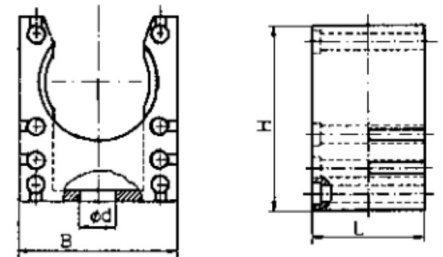

SH holder

Part No. grey	Part No. black	Suitable for tube ND mm	Width mm	Height mm	Unit	net EUR/ 100 items at acceptance of		
						up to 100	101 - 500	501 - 1000
94663	99270	7,5	20	18	100	o. r.	o. r.	o. r.
94664	99271	10	20	23	100	o. r.	o. r.	o. r.
94665	99272	12	22	26	50	o. r.	o. r.	o. r.
920323	920324	14	28	33	50	o. r.	o. r.	o. r.
94666	99273	16/17	28	33	50	o. r.	o. r.	o. r.
94667	99274	21/23	35	40	50	o. r.	o. r.	o. r.
94668	99275	29	43	45	30	o. r.	o. r.	o. r.
94669	99276	36/37	54	53	20	o. r.	o. r.	o. r.
94670	99277	48/50	68	66	20	o. r.	o. r.	o. r.

SHV holder with rotary protection

Part No. grey	Part No. black	Suitable for tube ND mm	Width mm	Height mm	Unit	net EUR/ 100 items at acceptance of		
						up to 100	101 - 500	501 - 1000
920325	920330	16/17	28	33	50	o. r.	o. r.	o. r.
920326	920331	21/23	35	40	50	o. r.	o. r.	o. r.
920327	920332	29	43	45	30	o. r.	o. r.	o. r.
920328	920333	36/37	54	53	20	o. r.	o. r.	o. r.
920329	920334	48/50	68	66	20	o. r.	o. r.	o. r.