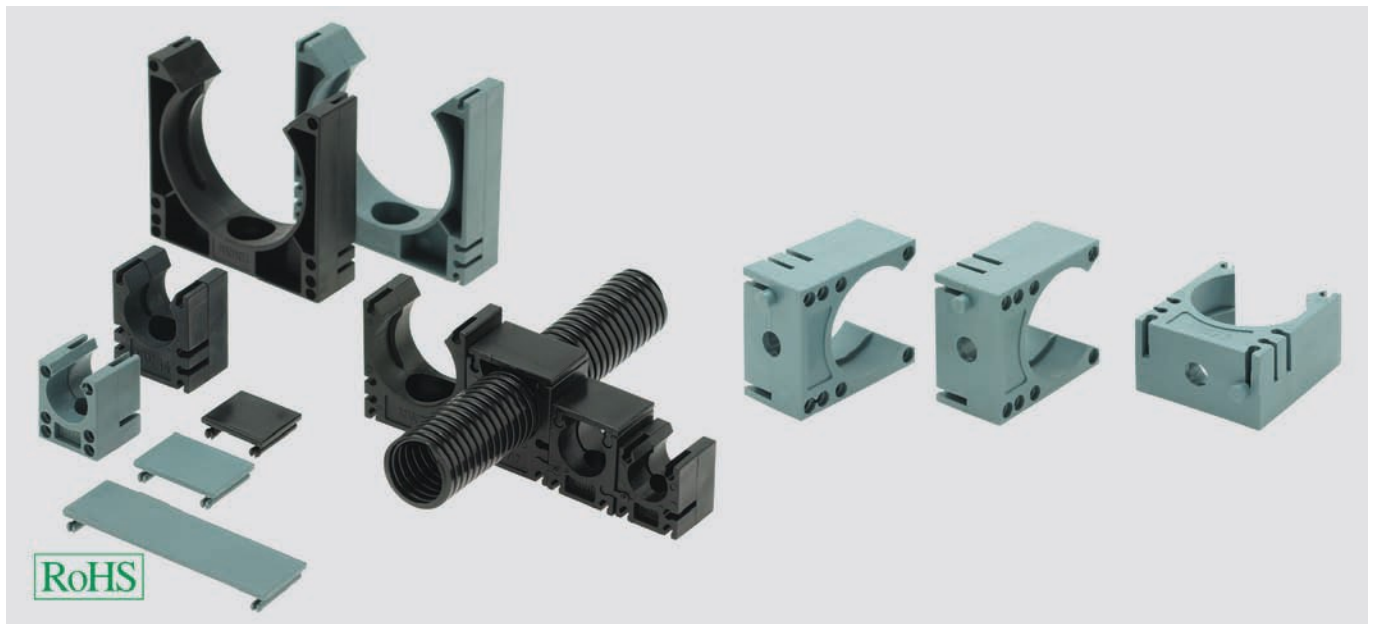

SH / SHV

holder

System holder SH

System holder for HELUcond protection tubes.

Universal system holder with optional clips for extreme loads.

Quick assembly through single-hole fastening.

Application

- Plant and machine construction
- Robot construction
- Automation technology
- Vehicle construction and shipbuilding
- Rail technology
- Installation technology
- Control cabinet construction

SH holder

Part No. grey	Part No. black	Suitable for tube ND mm	Width mm	Height mm	Unit	net EUR/ 100 items at acceptance of		
						up to 100	101 - 500	501 - 1000
94663	99270	7,5	20	18	100	o. r.	o. r.	o. r.
94664	99271	10	20	23	100	o. r.	o. r.	o. r.
94665	99272	12	22	26	50	o. r.	o. r.	o. r.
920323	920324	14	28	33	50	o. r.	o. r.	o. r.
94666	99273	16/17	28	33	50	o. r.	o. r.	o. r.
94667	99274	21/23	35	40	50	o. r.	o. r.	o. r.
94668	99275	29	43	45	30	o. r.	o. r.	o. r.
94669	99276	36/37	54	53	20	o. r.	o. r.	o. r.
94670	99277	48/50	68	66	20	o. r.	o. r.	o. r.

SHV holder with rotary protection

Part No. grey	Part No. black	Suitable for tube ND mm	Width mm	Height mm	Unit	net EUR/ 100 items at acceptance of		
						up to 100	101 - 500	501 - 1000
920325	920330	16/17	28	33	50	o. r.	o. r.	o. r.
920326	920331	21/23	35	40	50	o. r.	o. r.	o. r.
920327	920332	29	43	45	30	o. r.	o. r.	o. r.
920328	920333	36/37	54	53	20	o. r.	o. r.	o. r.
920329	920334	48/50	68	66	20	o. r.	o. r.	o. r.