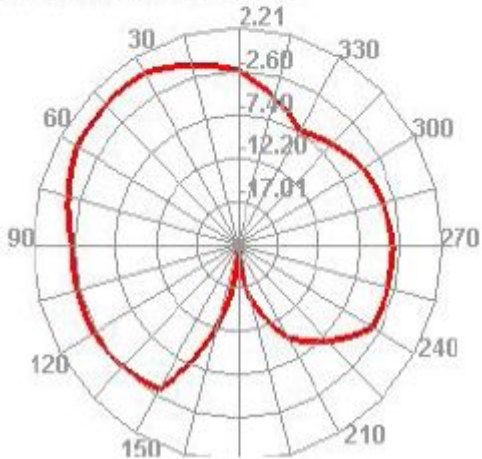

2450.000MHz E1