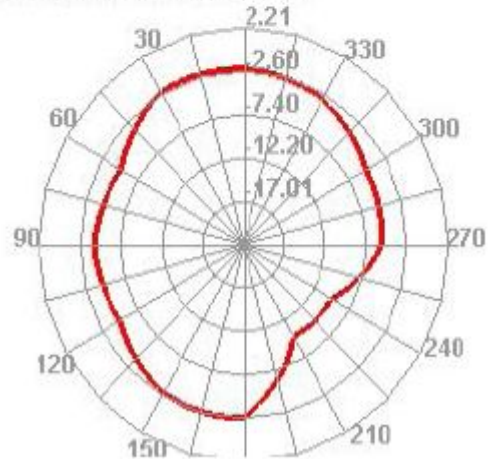

## 3D pattern(wifi 频段中间频点 2450MHz)

2450.000MHz

2450.000MHz E1

2450.000MHz E2