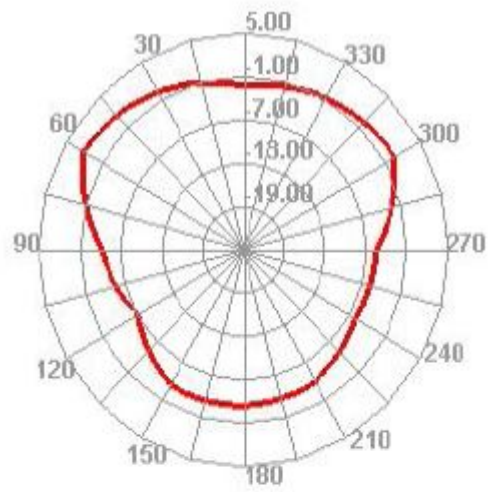

深圳市海凌科电子有限公司

3D pattern(wifi 频段中间频点 2450MHz)

2450.000MHz