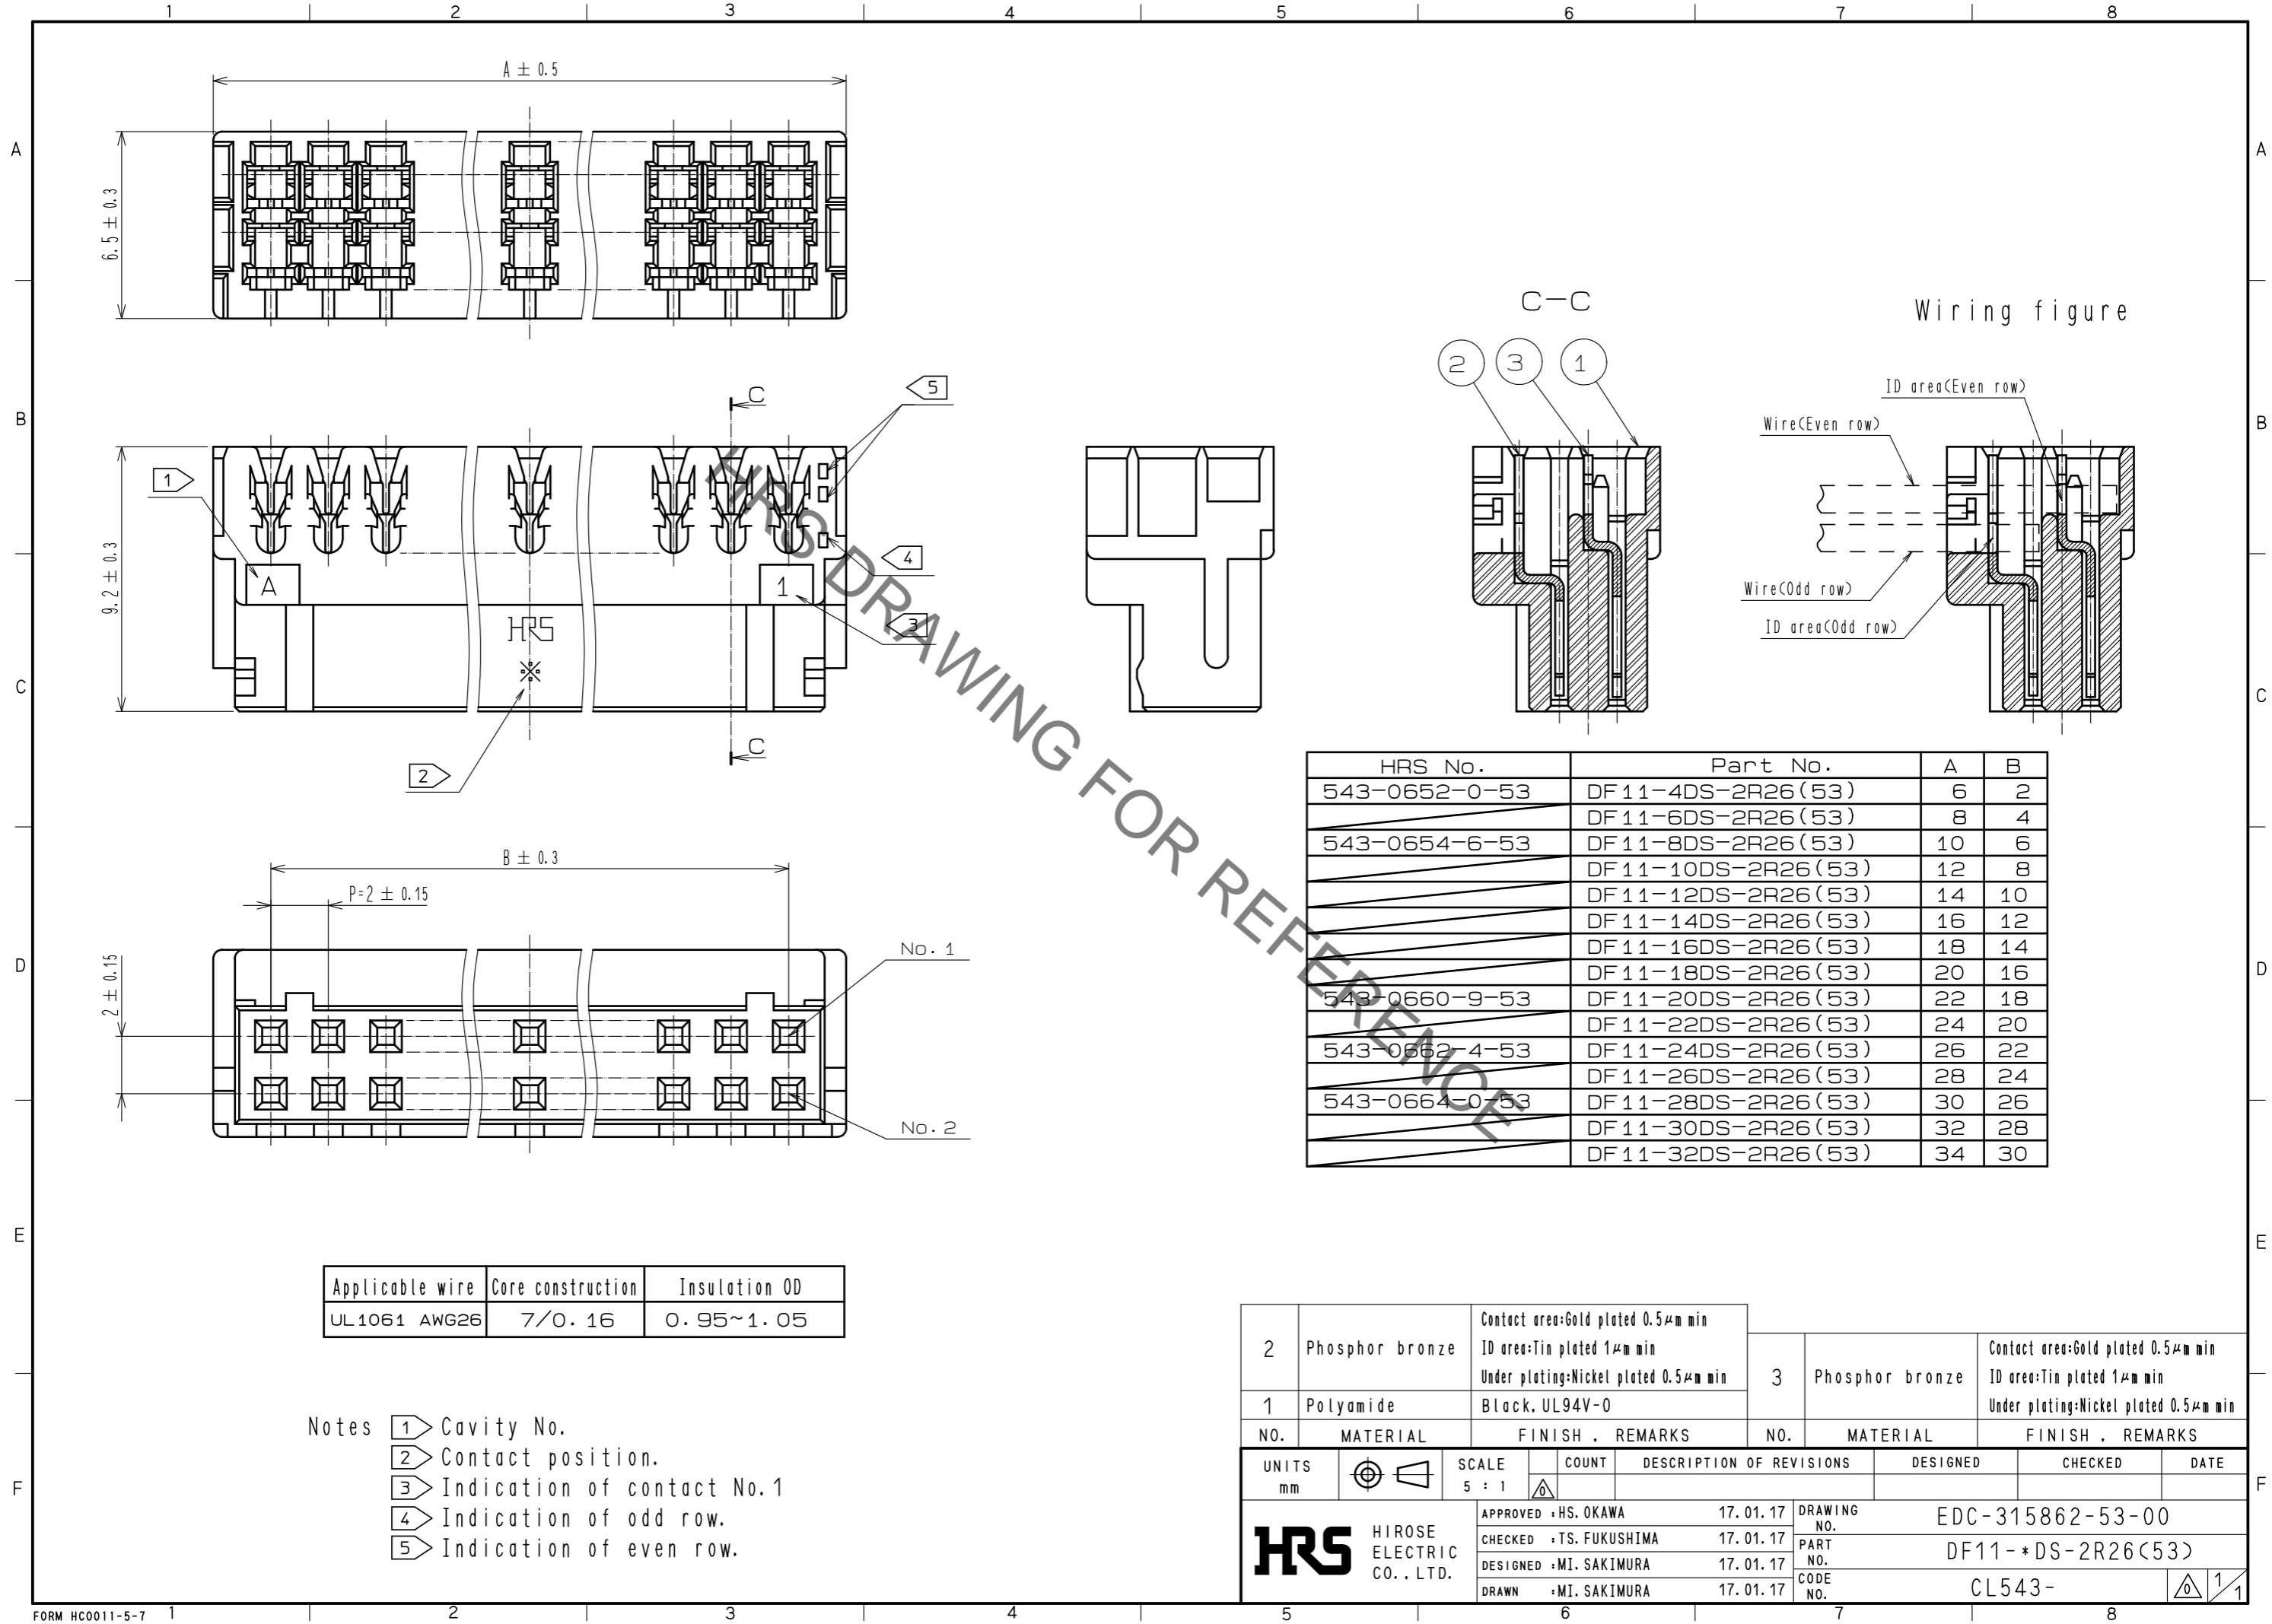

HRS No.	Part No.	A	B
543-0652-0-53	DF 11-4DS-2R26 (53)	6	2
	DF 11-6DS-2R26 (53)	8	4
543-0654-6-53	DF 11-8DS-2R26 (53)	10	6
	DF 11-10DS-2R26 (53)	12	8
	DF 11-12DS-2R26 (53)	14	10
	DF 11-14DS-2R26 (53)	16	12
	DF 11-16DS-2R26 (53)	18	14
	DF 11-18DS-2R26 (53)	20	16
543-0660-9-53	DF 11-20DS-2R26 (53)	22	18
	DF 11-22DS-2R26 (53)	24	20
543-0662-4-53	DF 11-24DS-2R26 (53)	26	22
	DF 11-26DS-2R26 (53)	28	24
543-0664-0-53	DF 11-28DS-2R26 (53)	30	26
	DF 11-30DS-2R26 (53)	32	28
	DF 11-32DS-2R26 (53)	34	30

UNITS	SCALE	COUNT	DESCRIPTION OF REVISIONS	DESIGNED	CHECKED	DATE
mm	5 : 1	△				

APPROVED : HS. OKAWA	17. 01. 17	DRAWING NO.	EDC-315862-53-00
CHECKED : TS. FUKUSHIMA	17. 01. 17	PART NO.	DF11- * DS-2R26 (53)
DESIGNED : MI. SAKIMURA	17. 01. 17	CODE NO.	CL543-
DRAWN : MI. SAKIMURA	17. 01. 17		