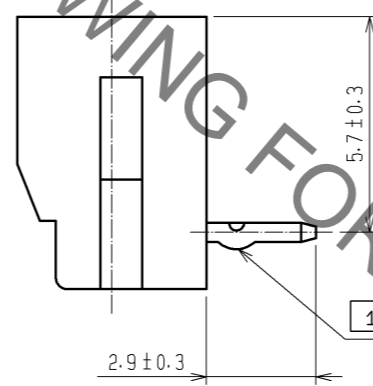

NOTES 1: No. 1 AND * CONTACT SHALL BE PROCESSED KINK. (*=2-15)

製品コード	製品名	NUMBER OF CONTACT	A	B	C
CL543-0031-3-01	DF3- 2P-2DS(01)	2	6.0	4.6	2.0
CL543-0032-6-01	DF3- 3P-2DS(01)	3	8.0	6.6	4.0
CL543-0033-9-01	DF3- 4P-2DS(01)	4	10.0	8.6	6.0
CL543-0034-1-01	DF3- 5P-2DS(01)	5	12.0	10.6	8.0
CL543-0035-4-01	DF3- 6P-2DS(01)	6	14.0	12.6	10.0
CL543-0036-7-01	DF3- 7P-2DS(01)	7	16.0	14.6	12.0
CL543-0037-0-01	DF3- 8P-2DS(01)	8	18.0	16.6	14.0
CL543-0038-2-01	DF3- 9P-2DS(01)	9	20.0	18.6	16.0
CL543-0039-5-01	DF3-10P-2DS(01)	10	22.0	20.6	18.0
CL543-0040-4-01	DF3-11P-2DS(01)	11	24.0	22.6	20.0
CL543-0041-7-01	DF3-12P-2DS(01)	12	26.0	24.6	22.0
CL543-0042-0-01	DF3-13P-2DS(01)	13	28.0	26.6	24.0
CL543-0043-2-01	DF3-14P-2DS(01)	14	30.0	28.6	26.0
CL543-0044-5-01	DF3-15P-2DS(01)	15	32.0	30.6	28.0

1	POLYAMIDE	BLACK , UL94V-0	2	BRASS	SURFACE:GOLD PLATED 0.2μm MIN. △ UNDER PLATING:NICKEL PLATED 0.5μm MIN.		
NO.	MATERIAL	FINISH , REMARKS	NO.	MATERIAL	FINISH , REMARKS		
UNITS mm		SCALE 5 : 1	COUNT △ 1	DESCRIPTION OF REVISIONS DIS-H-005088	DESIGNED MI. SAKIMURA	CHECKED HK. UMEHARA	DATE 10. 08. 23
HRS HIROSE ELECTRIC CO., LTD.		APPROVED : KJ. KATAYOSE 05. 01. 05	DRAWING NO. EDC3-162397-01				
		CHECKED : KI. AKIYAMA 05. 01. 05	PART NO. DF3- * P- 2DS(01)				
		DESIGNED : TH. ARAI 05. 01. 05	CODE NO. CL543				
		DRAWN : TH. ARAI 05. 01. 05					△ 1/1