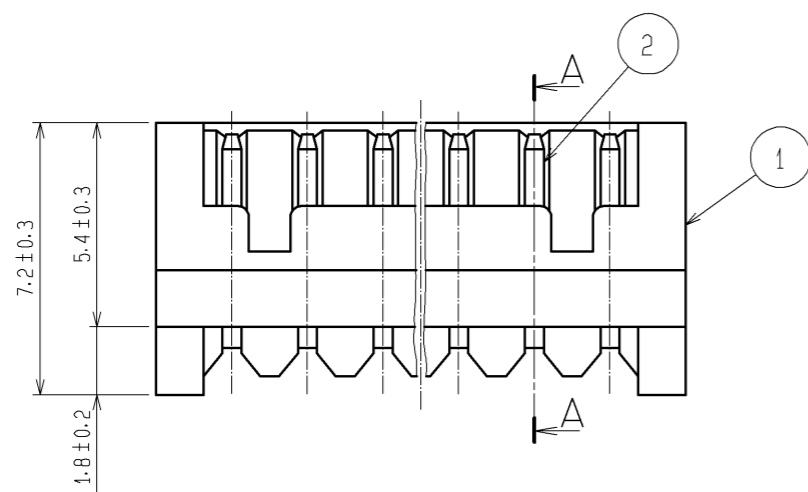

NOTES 1: No. 1 AND * CONTACT SHALL BE PROCESSED KINK. (*=2-15)

製品コード	製品名	NUMBER OF CONTACT	A	B	C
CL543-0031-3-01	DF3- 2P-2DS(01)	2	6.0	4.6	2.0
CL543-0032-6-01	DF3- 3P-2DS(01)	3	8.0	6.6	4.0
CL543-0033-9-01	DF3- 4P-2DS(01)	4	10.0	8.6	6.0
CL543-0034-1-01	DF3- 5P-2DS(01)	5	12.0	10.6	8.0
CL543-0035-4-01	DF3- 6P-2DS(01)	6	14.0	12.6	10.0
CL543-0036-7-01	DF3- 7P-2DS(01)	7	16.0	14.6	12.0
CL543-0037-0-01	DF3- 8P-2DS(01)	8	18.0	16.6	14.0
CL543-0038-2-01	DF3- 9P-2DS(01)	9	20.0	18.6	16.0
CL543-0039-5-01	DF3-10P-2DS(01)	10	22.0	20.6	18.0
CL543-0040-4-01	DF3-11P-2DS(01)	11	24.0	22.6	20.0
CL543-0041-7-01	DF3-12P-2DS(01)	12	26.0	24.6	22.0
CL543-0042-0-01	DF3-13P-2DS(01)	13	28.0	26.6	24.0
CL543-0043-2-01	DF3-14P-2DS(01)	14	30.0	28.6	26.0
CL543-0044-5-01	DF3-15P-2DS(01)	15	32.0	30.6	28.0

1	POLYAMIDE	BLACK , UL94V-0	2	BRASS	SURFACE:GOLD PLATED 0.2μm MIN. △ UNDER PLATING:NICKEL PLATED 0.5μm MIN.		
NO.	MATERIAL	FINISH , REMARKS	NO.	MATERIAL	FINISH , REMARKS		
UNITS mm		SCALE 5 : 1	COUNT △ 1	DESCRIPTION OF REVISIONS DIS-H-005088	DESIGNED MI. SAKIMURA	CHECKED HK. UMEHARA	DATE 10. 08. 23
HRS HIROSE ELECTRIC CO., LTD.		APPROVED : KJ. KATAYOSE 05. 01. 05	DRAWING NO. EDC3-162397-01				
		CHECKED : KI. AKIYAMA 05. 01. 05	PART NO. DF3- * P- 2DS(01)				
		DESIGNED : TH. ARAI 05. 01. 05	CODE NO. CL543				
		DRAWN : TH. ARAI 05. 01. 05					△ 1/1