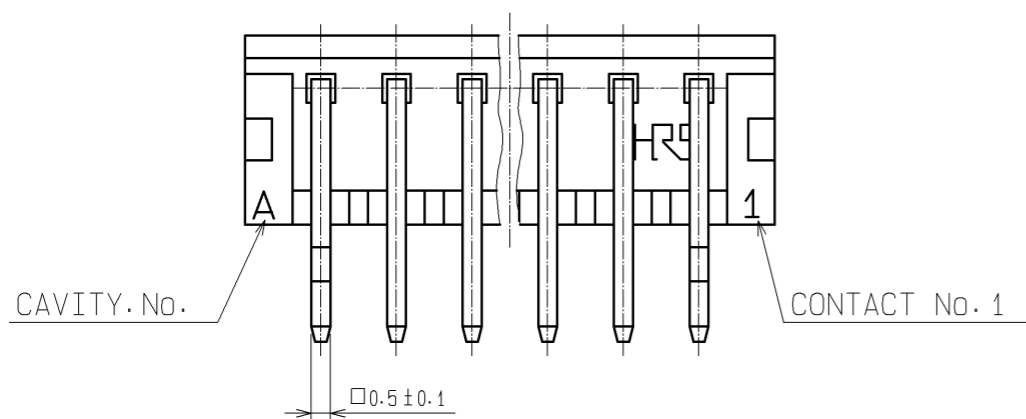

NOTES 1: No. 1 AND * CONTACT SHALL BE PROCESSED KINK. (*=2-15)

製品コード	製品名	NUMBER OF CONTACT	A	B	C
CL543-0031-3-01	DF3- 2P-2DS(01)	2	6.0	4.6	2.0
CL543-0032-6-01	DF3- 3P-2DS(01)	3	8.0	6.6	4.0
CL543-0033-9-01	DF3- 4P-2DS(01)	4	10.0	8.6	6.0
CL543-0034-1-01	DF3- 5P-2DS(01)	5	12.0	10.6	8.0
CL543-0035-4-01	DF3- 6P-2DS(01)	6	14.0	12.6	10.0
CL543-0036-7-01	DF3- 7P-2DS(01)	7	16.0	14.6	12.0
CL543-0037-0-01	DF3- 8P-2DS(01)	8	18.0	16.6	14.0
CL543-0038-2-01	DF3- 9P-2DS(01)	9	20.0	18.6	16.0
CL543-0039-5-01	DF3-10P-2DS(01)	10	22.0	20.6	18.0
CL543-0040-4-01	DF3-11P-2DS(01)	11	24.0	22.6	20.0
CL543-0041-7-01	DF3-12P-2DS(01)	12	26.0	24.6	22.0
CL543-0042-0-01	DF3-13P-2DS(01)	13	28.0	26.6	24.0
CL543-0043-2-01	DF3-14P-2DS(01)	14	30.0	28.6	26.0
CL543-0044-5-01	DF3-15P-2DS(01)	15	32.0	30.6	28.0

1	POLYAMIDE	BLACK , UL94V-0	2	BRASS	SURFACE:GOLD PLATED 0.2μm MIN. △ UNDER PLATING:NICKEL PLATED 0.5μm MIN.		
NO.	MATERIAL	FINISH , REMARKS	NO.	MATERIAL	FINISH , REMARKS		
UNITS mm		SCALE 5 : 1	COUNT △ 1	DESCRIPTION OF REVISIONS DIS-H-005088	DESIGNED MI. SAKIMURA	CHECKED HK. UMEHARA	DATE 10. 08. 23
HRS HIROSE ELECTRIC CO., LTD.		APPROVED : KJ. KATAYOSE 05. 01. 05	DRAWING NO. EDC3-162397-01				
		CHECKED : KI. AKIYAMA 05. 01. 05	PART NO. DF3- * P- 2DS(01)				
		DESIGNED : TH. ARAI 05. 01. 05	CODE NO. CL543				
		DRAWN : TH. ARAI 05. 01. 05					△ 1/1