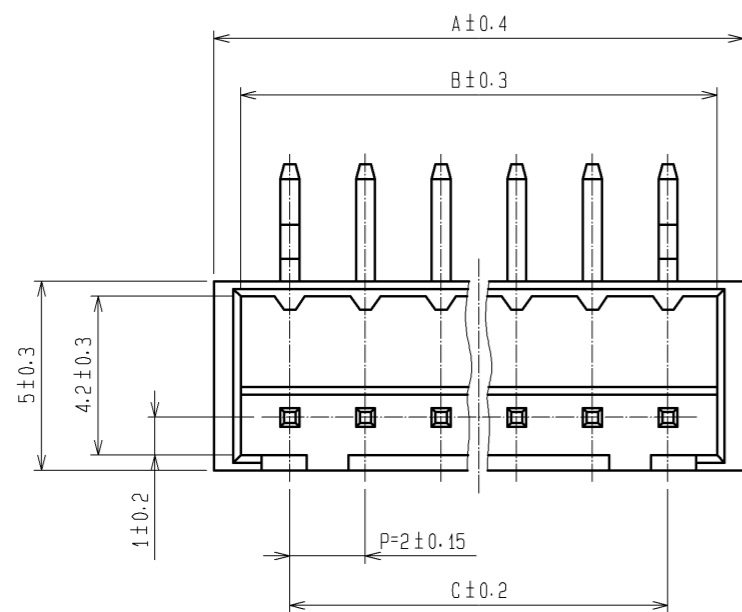

NOTES 1: No. 1 AND * CONTACT SHALL BE PROCESSED KINK. (*=2-15)

製品コード	製品名	NUMBER OF CONTACT	A	B	C
CL543-0031-3-01	DF3- 2P-2DS(01)	2	6.0	4.6	2.0
CL543-0032-6-01	DF3- 3P-2DS(01)	3	8.0	6.6	4.0
CL543-0033-9-01	DF3- 4P-2DS(01)	4	10.0	8.6	6.0
CL543-0034-1-01	DF3- 5P-2DS(01)	5	12.0	10.6	8.0
CL543-0035-4-01	DF3- 6P-2DS(01)	6	14.0	12.6	10.0
CL543-0036-7-01	DF3- 7P-2DS(01)	7	16.0	14.6	12.0
CL543-0037-0-01	DF3- 8P-2DS(01)	8	18.0	16.6	14.0
CL543-0038-2-01	DF3- 9P-2DS(01)	9	20.0	18.6	16.0
CL543-0039-5-01	DF3-10P-2DS(01)	10	22.0	20.6	18.0
CL543-0040-4-01	DF3-11P-2DS(01)	11	24.0	22.6	20.0
CL543-0041-7-01	DF3-12P-2DS(01)	12	26.0	24.6	22.0
CL543-0042-0-01	DF3-13P-2DS(01)	13	28.0	26.6	24.0
CL543-0043-2-01	DF3-14P-2DS(01)	14	30.0	28.6	26.0
CL543-0044-5-01	DF3-15P-2DS(01)	15	32.0	30.6	28.0

1	POLYAMIDE	BLACK , UL94V-0	2	BRASS	SURFACE:GOLD PLATED 0.2μm MIN. △ UNDER PLATING:NICKEL PLATED 0.5μm MIN.		
NO.	MATERIAL	FINISH , REMARKS	NO.	MATERIAL	FINISH , REMARKS		
UNITS mm		SCALE 5 : 1	COUNT △ 1	DESCRIPTION OF REVISIONS DIS-H-005088	DESIGNED MI. SAKIMURA	CHECKED HK. UMEHARA	DATE 10. 08. 23
HRS HIROSE ELECTRIC CO., LTD.		APPROVED : KJ. KATAYOSE 05. 01. 05	DRAWING NO. EDC3-162397-01				
		CHECKED : KI. AKIYAMA 05. 01. 05	PART NO. DF3- * P- 2DS(01)				
		DESIGNED : TH. ARAI 05. 01. 05	CODE NO. CL543				
		DRAWN : TH. ARAI 05. 01. 05					△ 1/1