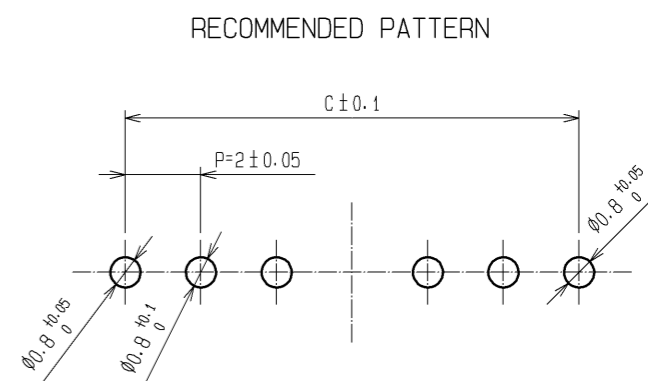

NOTES 1: No. 1 AND * CONTACT SHALL BE PROCESSED KINK. (*=2-15)

製品コード	製品名	NUMBER OF CONTACT	A	B	C
CL543-0031-3-01	DF3- 2P-2DS(01)	2	6.0	4.6	2.0
CL543-0032-6-01	DF3- 3P-2DS(01)	3	8.0	6.6	4.0
CL543-0033-9-01	DF3- 4P-2DS(01)	4	10.0	8.6	6.0
CL543-0034-1-01	DF3- 5P-2DS(01)	5	12.0	10.6	8.0
CL543-0035-4-01	DF3- 6P-2DS(01)	6	14.0	12.6	10.0
CL543-0036-7-01	DF3- 7P-2DS(01)	7	16.0	14.6	12.0
CL543-0037-0-01	DF3- 8P-2DS(01)	8	18.0	16.6	14.0
CL543-0038-2-01	DF3- 9P-2DS(01)	9	20.0	18.6	16.0
CL543-0039-5-01	DF3-10P-2DS(01)	10	22.0	20.6	18.0
CL543-0040-4-01	DF3-11P-2DS(01)	11	24.0	22.6	20.0
CL543-0041-7-01	DF3-12P-2DS(01)	12	26.0	24.6	22.0
CL543-0042-0-01	DF3-13P-2DS(01)	13	28.0	26.6	24.0
CL543-0043-2-01	DF3-14P-2DS(01)	14	30.0	28.6	26.0
CL543-0044-5-01	DF3-15P-2DS(01)	15	32.0	30.6	28.0

1	POLYAMIDE	BLACK , UL94V-0	2	BRASS	SURFACE:GOLD PLATED 0.2μm MIN. △ UNDER PLATING:NICKEL PLATED 0.5μm MIN.		
NO.	MATERIAL	FINISH , REMARKS	NO.	MATERIAL	FINISH , REMARKS		
UNITS mm		SCALE 5 : 1	COUNT △ 1	DESCRIPTION OF REVISIONS DIS-H-005088	DESIGNED MI. SAKIMURA	CHECKED HK. UMEHARA	DATE 10. 08. 23
HRS HIROSE ELECTRIC CO., LTD.		APPROVED : KJ. KATAYOSE 05. 01. 05	DRAWING NO. EDC3-162397-01				
		CHECKED : KI. AKIYAMA 05. 01. 05	PART NO. DF3- * P- 2DS(01)				
		DESIGNED : TH. ARAI 05. 01. 05	CODE NO. CL543				
		DRAWN : TH. ARAI 05. 01. 05					△ 1/1