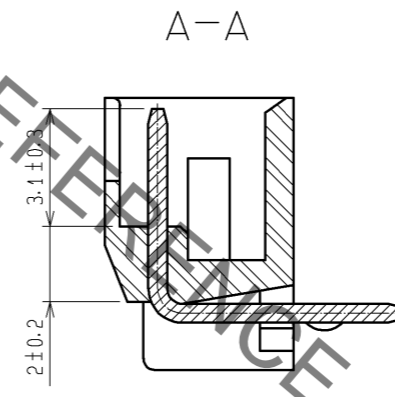

NOTES 1: No. 1 AND * CONTACT SHALL BE PROCESSED KINK. (*=2-15)

製品コード	製品名	NUMBER OF CONTACT	A	B	C
CL543-0031-3-01	DF3- 2P-2DS(01)	2	6.0	4.6	2.0
CL543-0032-6-01	DF3- 3P-2DS(01)	3	8.0	6.6	4.0
CL543-0033-9-01	DF3- 4P-2DS(01)	4	10.0	8.6	6.0
CL543-0034-1-01	DF3- 5P-2DS(01)	5	12.0	10.6	8.0
CL543-0035-4-01	DF3- 6P-2DS(01)	6	14.0	12.6	10.0
CL543-0036-7-01	DF3- 7P-2DS(01)	7	16.0	14.6	12.0
CL543-0037-0-01	DF3- 8P-2DS(01)	8	18.0	16.6	14.0
CL543-0038-2-01	DF3- 9P-2DS(01)	9	20.0	18.6	16.0
CL543-0039-5-01	DF3-10P-2DS(01)	10	22.0	20.6	18.0
CL543-0040-4-01	DF3-11P-2DS(01)	11	24.0	22.6	20.0
CL543-0041-7-01	DF3-12P-2DS(01)	12	26.0	24.6	22.0
CL543-0042-0-01	DF3-13P-2DS(01)	13	28.0	26.6	24.0
CL543-0043-2-01	DF3-14P-2DS(01)	14	30.0	28.6	26.0
CL543-0044-5-01	DF3-15P-2DS(01)	15	32.0	30.6	28.0

1	POLYAMIDE	BLACK , UL94V-0	2	BRASS	SURFACE:GOLD PLATED 0.2μm MIN. △ UNDER PLATING:NICKEL PLATED 0.5μm MIN.		
NO.	MATERIAL	FINISH , REMARKS	NO.	MATERIAL	FINISH , REMARKS		
UNITS mm		SCALE 5 : 1	COUNT △ 1	DESCRIPTION OF REVISIONS DIS-H-005088	DESIGNED MI. SAKIMURA	CHECKED HK. UMEHARA	DATE 10. 08. 23
HRS HIROSE ELECTRIC CO., LTD.		APPROVED : KJ. KATAYOSE 05. 01. 05	DRAWING NO. EDC3-162397-01				
		CHECKED : KI. AKIYAMA 05. 01. 05	PART NO. DF3- * P- 2DS(01)				
		DESIGNED : TH. ARAI 05. 01. 05	CODE NO. CL543				
		DRAWN : TH. ARAI 05. 01. 05					△ 1/1