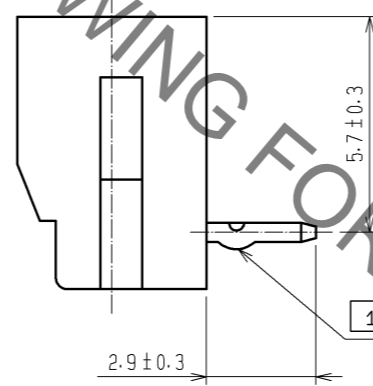

NOTES ①: No. 1 AND * CONTACT SHALL BE PROCESSED KINK. (*=2-15)

製品コード	製品名	NUMBER OF CONTACT	A	B	C
CL543-0031-3-01	DF3- 2P-2DS(01)	2	6.0	4.6	2.0
CL543-0032-6-01	DF3- 3P-2DS(01)	3	8.0	6.6	4.0
CL543-0033-9-01	DF3- 4P-2DS(01)	4	10.0	8.6	6.0
CL543-0034-1-01	DF3- 5P-2DS(01)	5	12.0	10.6	8.0
CL543-0035-4-01	DF3- 6P-2DS(01)	6	14.0	12.6	10.0
CL543-0036-7-01	DF3- 7P-2DS(01)	7	16.0	14.6	12.0
CL543-0037-0-01	DF3- 8P-2DS(01)	8	18.0	16.6	14.0
CL543-0038-2-01	DF3- 9P-2DS(01)	9	20.0	18.6	16.0
CL543-0039-5-01	DF3-10P-2DS(01)	10	22.0	20.6	18.0
CL543-0040-4-01	DF3-11P-2DS(01)	11	24.0	22.6	20.0
CL543-0041-7-01	DF3-12P-2DS(01)	12	26.0	24.6	22.0
CL543-0042-0-01	DF3-13P-2DS(01)	13	28.0	26.6	24.0
CL543-0043-2-01	DF3-14P-2DS(01)	14	30.0	28.6	26.0
CL543-0044-5-01	DF3-15P-2DS(01)	15	32.0	30.6	28.0

1	POLYAMIDE	BLACK , UL94V-0	2	BRASS	SURFACE:GOLD PLATED 0.2μm MIN. △ UNDER PLATING:NICKEL PLATED 0.5μm MIN.
NO.	MATERIAL	FINISH , REMARKS	NO.	MATERIAL	FINISH , REMARKS
UNITS mm		SCALE 5 : 1	COUNT △ 1	DESCRIPTION OF REVISIONS DIS-H-005088	DESIGNED MI. SAKIMURA
APPROVED : KJ. KATAYOSE		05. 01. 05		DRAWING NO. EDC3-162397-01	
CHECKED : KI. AKIYAMA		05. 01. 05		PART NO. DF3- * P-2DS(01)	
DESIGNED : TH. ARAI		05. 01. 05		CODE NO. CL543	
DRAWN : TH. ARAI		05. 01. 05		DATE 10. 08. 23	
HIROSE ELECTRIC CO., LTD.		CHECKED HK. UMEHARA			