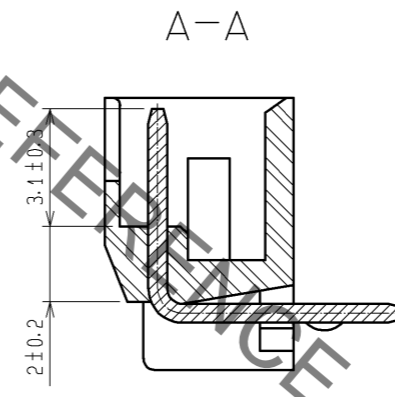

NOTES ①: No. 1 AND * CONTACT SHALL BE PROCESSED KINK. (*=2-15)

製品コード	製品名	NUMBER OF CONTACT	A	B	C
CL543-0031-3-01	DF3- 2P-2DS(01)	2	6.0	4.6	2.0
CL543-0032-6-01	DF3- 3P-2DS(01)	3	8.0	6.6	4.0
CL543-0033-9-01	DF3- 4P-2DS(01)	4	10.0	8.6	6.0
CL543-0034-1-01	DF3- 5P-2DS(01)	5	12.0	10.6	8.0
CL543-0035-4-01	DF3- 6P-2DS(01)	6	14.0	12.6	10.0
CL543-0036-7-01	DF3- 7P-2DS(01)	7	16.0	14.6	12.0
CL543-0037-0-01	DF3- 8P-2DS(01)	8	18.0	16.6	14.0
CL543-0038-2-01	DF3- 9P-2DS(01)	9	20.0	18.6	16.0
CL543-0039-5-01	DF3-10P-2DS(01)	10	22.0	20.6	18.0
CL543-0040-4-01	DF3-11P-2DS(01)	11	24.0	22.6	20.0
CL543-0041-7-01	DF3-12P-2DS(01)	12	26.0	24.6	22.0
CL543-0042-0-01	DF3-13P-2DS(01)	13	28.0	26.6	24.0
CL543-0043-2-01	DF3-14P-2DS(01)	14	30.0	28.6	26.0
CL543-0044-5-01	DF3-15P-2DS(01)	15	32.0	30.6	28.0

1	POLYAMIDE	BLACK , UL94V-0	2	BRASS	SURFACE:GOLD PLATED 0.2μm MIN. △ UNDER PLATING:NICKEL PLATED 0.5μm MIN.
NO.	MATERIAL	FINISH , REMARKS	NO.	MATERIAL	FINISH , REMARKS
UNITS mm		SCALE 5 : 1	COUNT △ 1	DESCRIPTION OF REVISIONS DIS-H-005088	DESIGNED MI. SAKIMURA
APPROVED : KJ. KATAYOSE		05. 01. 05		DRAWING NO. EDC3-162397-01	
CHECKED : KI. AKIYAMA		05. 01. 05		PART NO. DF3- * P-2DS(01)	
DESIGNED : TH. ARAI		05. 01. 05		CODE NO. CL543	
DRAWN : TH. ARAI		05. 01. 05		DATE 10. 08. 23	
HIROSE ELECTRIC CO., LTD.		CHECKED HK. UMEHARA			