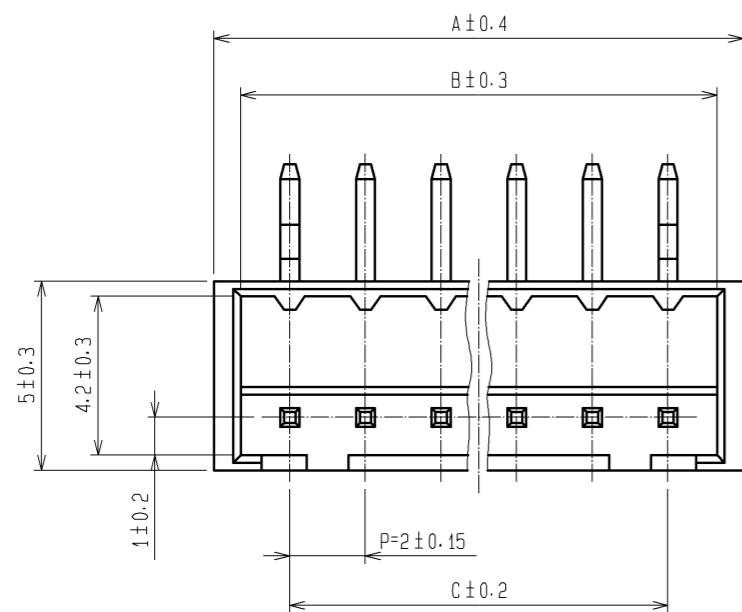

NOTES ①: No. 1 AND * CONTACT SHALL BE PROCESSED KINK. (*=2-15)

製品コード	製品名	NUMBER OF CONTACT	A	B	C
CL543-0031-3-01	DF3- 2P-2DS(01)	2	6.0	4.6	2.0
CL543-0032-6-01	DF3- 3P-2DS(01)	3	8.0	6.6	4.0
CL543-0033-9-01	DF3- 4P-2DS(01)	4	10.0	8.6	6.0
CL543-0034-1-01	DF3- 5P-2DS(01)	5	12.0	10.6	8.0
CL543-0035-4-01	DF3- 6P-2DS(01)	6	14.0	12.6	10.0
CL543-0036-7-01	DF3- 7P-2DS(01)	7	16.0	14.6	12.0
CL543-0037-0-01	DF3- 8P-2DS(01)	8	18.0	16.6	14.0
CL543-0038-2-01	DF3- 9P-2DS(01)	9	20.0	18.6	16.0
CL543-0039-5-01	DF3-10P-2DS(01)	10	22.0	20.6	18.0
CL543-0040-4-01	DF3-11P-2DS(01)	11	24.0	22.6	20.0
CL543-0041-7-01	DF3-12P-2DS(01)	12	26.0	24.6	22.0
CL543-0042-0-01	DF3-13P-2DS(01)	13	28.0	26.6	24.0
CL543-0043-2-01	DF3-14P-2DS(01)	14	30.0	28.6	26.0
CL543-0044-5-01	DF3-15P-2DS(01)	15	32.0	30.6	28.0

1	POLYAMIDE	BLACK , UL94V-0	2	BRASS	SURFACE:GOLD PLATED 0.2μm MIN. △ UNDER PLATING:NICKEL PLATED 0.5μm MIN.
NO.	MATERIAL	FINISH , REMARKS	NO.	MATERIAL	FINISH , REMARKS
UNITS mm		SCALE 5 : 1	COUNT △ 1	DESCRIPTION OF REVISIONS DIS-H-005088	DESIGNED MI. SAKIMURA
APPROVED : KJ. KATAYOSE		05. 01. 05		DRAWING NO. EDC3-162397-01	
CHECKED : KI. AKIYAMA		05. 01. 05		PART NO. DF3- * P-2DS(01)	
DESIGNED : TH. ARAI		05. 01. 05		CODE NO. CL543	
DRAWN : TH. ARAI		05. 01. 05		DATE 10. 08. 23	
HIROSE ELECTRIC CO., LTD.		CHECKED HK. UMEHARA			