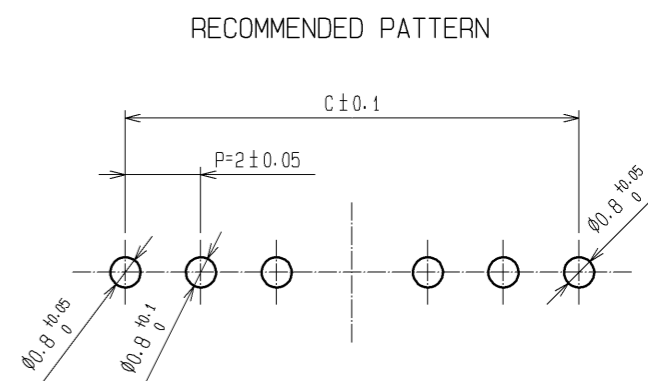

NOTES ①: No. 1 AND * CONTACT SHALL BE PROCESSED KINK. (*=2-15)

製品コード	製品名	NUMBER OF CONTACT	A	B	C
CL543-0031-3-01	DF3- 2P-2DS(01)	2	6.0	4.6	2.0
CL543-0032-6-01	DF3- 3P-2DS(01)	3	8.0	6.6	4.0
CL543-0033-9-01	DF3- 4P-2DS(01)	4	10.0	8.6	6.0
CL543-0034-1-01	DF3- 5P-2DS(01)	5	12.0	10.6	8.0
CL543-0035-4-01	DF3- 6P-2DS(01)	6	14.0	12.6	10.0
CL543-0036-7-01	DF3- 7P-2DS(01)	7	16.0	14.6	12.0
CL543-0037-0-01	DF3- 8P-2DS(01)	8	18.0	16.6	14.0
CL543-0038-2-01	DF3- 9P-2DS(01)	9	20.0	18.6	16.0
CL543-0039-5-01	DF3-10P-2DS(01)	10	22.0	20.6	18.0
CL543-0040-4-01	DF3-11P-2DS(01)	11	24.0	22.6	20.0
CL543-0041-7-01	DF3-12P-2DS(01)	12	26.0	24.6	22.0
CL543-0042-0-01	DF3-13P-2DS(01)	13	28.0	26.6	24.0
CL543-0043-2-01	DF3-14P-2DS(01)	14	30.0	28.6	26.0
CL543-0044-5-01	DF3-15P-2DS(01)	15	32.0	30.6	28.0

1	POLYAMIDE	BLACK , UL94V-0	2	BRASS	SURFACE:GOLD PLATED 0.2μm MIN. △ UNDER PLATING:NICKEL PLATED 0.5μm MIN.
NO.	MATERIAL	FINISH , REMARKS	NO.	MATERIAL	FINISH , REMARKS
UNITS mm		SCALE 5 : 1	COUNT △ 1	DESCRIPTION OF REVISIONS DIS-H-005088	DESIGNED MI. SAKIMURA
APPROVED : KJ. KATAYOSE		05. 01. 05		DRAWING NO. EDC3-162397-01	
CHECKED : KI. AKIYAMA		05. 01. 05		PART NO. DF3- * P-2DS(01)	
DESIGNED : TH. ARAI		05. 01. 05		CODE NO. CL543	
DRAWN : TH. ARAI		05. 01. 05		DATE 10. 08. 23	
HIROSE ELECTRIC CO., LTD.		CHECKED HK. UMEHARA			