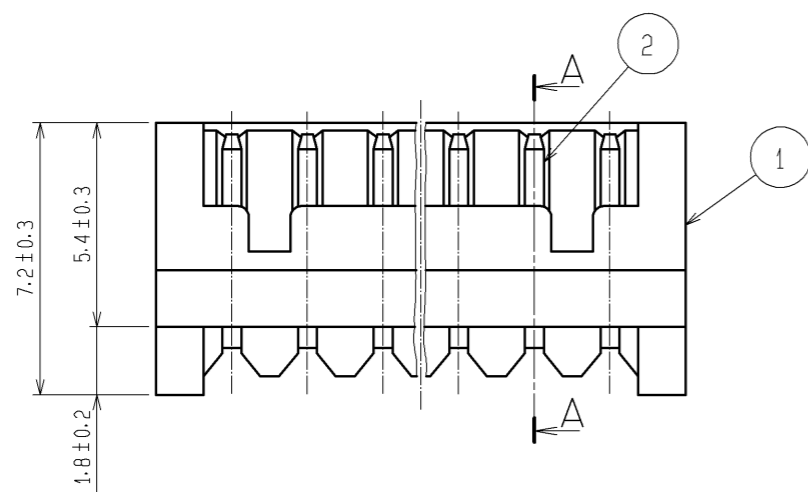

NOTES ①: No. 1 AND * CONTACT SHALL BE PROCESSED KINK. (*=2-15)

製品コード	製品名	NUMBER OF CONTACT	A	B	C
CL543-0031-3-01	DF3- 2P-2DS(01)	2	6.0	4.6	2.0
CL543-0032-6-01	DF3- 3P-2DS(01)	3	8.0	6.6	4.0
CL543-0033-9-01	DF3- 4P-2DS(01)	4	10.0	8.6	6.0
CL543-0034-1-01	DF3- 5P-2DS(01)	5	12.0	10.6	8.0
CL543-0035-4-01	DF3- 6P-2DS(01)	6	14.0	12.6	10.0
CL543-0036-7-01	DF3- 7P-2DS(01)	7	16.0	14.6	12.0
CL543-0037-0-01	DF3- 8P-2DS(01)	8	18.0	16.6	14.0
CL543-0038-2-01	DF3- 9P-2DS(01)	9	20.0	18.6	16.0
CL543-0039-5-01	DF3-10P-2DS(01)	10	22.0	20.6	18.0
CL543-0040-4-01	DF3-11P-2DS(01)	11	24.0	22.6	20.0
CL543-0041-7-01	DF3-12P-2DS(01)	12	26.0	24.6	22.0
CL543-0042-0-01	DF3-13P-2DS(01)	13	28.0	26.6	24.0
CL543-0043-2-01	DF3-14P-2DS(01)	14	30.0	28.6	26.0
CL543-0044-5-01	DF3-15P-2DS(01)	15	32.0	30.6	28.0

1	POLYAMIDE	BLACK , UL94V-0	2	BRASS	SURFACE:GOLD PLATED 0.2μm MIN. △ UNDER PLATING:NICKEL PLATED 0.5μm MIN.
NO.	MATERIAL	FINISH , REMARKS	NO.	MATERIAL	FINISH , REMARKS
UNITS mm		SCALE 5 : 1	COUNT △ 1	DESCRIPTION OF REVISIONS DIS-H-005088	DESIGNED MI. SAKIMURA
APPROVED : KJ. KATAYOSE		05. 01. 05		DRAWING NO. EDC3-162397-01	
CHECKED : KI. AKIYAMA		05. 01. 05		PART NO. DF3- * P-2DS(01)	
DESIGNED : TH. ARAI		05. 01. 05		CODE NO. CL543	
DRAWN : TH. ARAI		05. 01. 05		DATE 10. 08. 23	
HIROSE ELECTRIC CO., LTD.		CHECKED HK. UMEHARA			