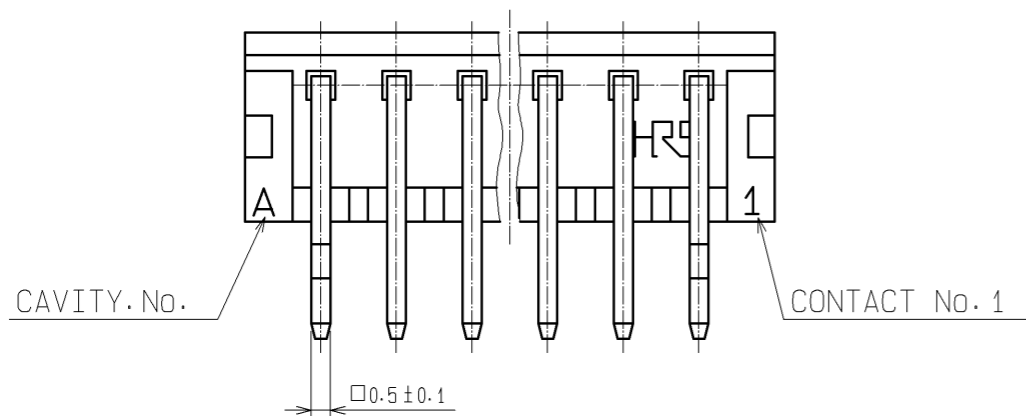

NOTES ①: No. 1 AND * CONTACT SHALL BE PROCESSED KINK. (*=2-15)

製品コード	製品名	NUMBER OF CONTACT	A	B	C
CL543-0031-3-01	DF3- 2P-2DS(01)	2	6.0	4.6	2.0
CL543-0032-6-01	DF3- 3P-2DS(01)	3	8.0	6.6	4.0
CL543-0033-9-01	DF3- 4P-2DS(01)	4	10.0	8.6	6.0
CL543-0034-1-01	DF3- 5P-2DS(01)	5	12.0	10.6	8.0
CL543-0035-4-01	DF3- 6P-2DS(01)	6	14.0	12.6	10.0
CL543-0036-7-01	DF3- 7P-2DS(01)	7	16.0	14.6	12.0
CL543-0037-0-01	DF3- 8P-2DS(01)	8	18.0	16.6	14.0
CL543-0038-2-01	DF3- 9P-2DS(01)	9	20.0	18.6	16.0
CL543-0039-5-01	DF3-10P-2DS(01)	10	22.0	20.6	18.0
CL543-0040-4-01	DF3-11P-2DS(01)	11	24.0	22.6	20.0
CL543-0041-7-01	DF3-12P-2DS(01)	12	26.0	24.6	22.0
CL543-0042-0-01	DF3-13P-2DS(01)	13	28.0	26.6	24.0
CL543-0043-2-01	DF3-14P-2DS(01)	14	30.0	28.6	26.0
CL543-0044-5-01	DF3-15P-2DS(01)	15	32.0	30.6	28.0

1	POLYAMIDE	BLACK , UL94V-0	2	BRASS	SURFACE:GOLD PLATED 0.2μm MIN. △ UNDER PLATING:NICKEL PLATED 0.5μm MIN.
NO.	MATERIAL	FINISH , REMARKS	NO.	MATERIAL	FINISH , REMARKS
UNITS mm		SCALE 5 : 1	COUNT △ 1	DESCRIPTION OF REVISIONS DIS-H-005088	DESIGNED MI. SAKIMURA
APPROVED : KJ. KATAYOSE		05. 01. 05		DRAWING NO. EDC3-162397-01	
CHECKED : KI. AKIYAMA		05. 01. 05		PART NO. DF3- * P-2DS(01)	
DESIGNED : TH. ARAI		05. 01. 05		CODE NO. CL543	
DRAWN : TH. ARAI		05. 01. 05		DATE 10. 08. 23	
HIROSE ELECTRIC CO., LTD.		CHECKED HK. UMEHARA			