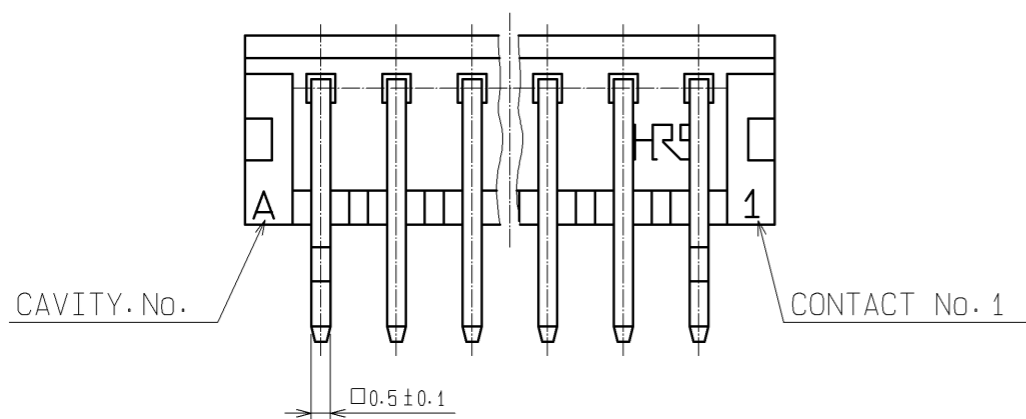

RECOMMENDED PATTERN

NOTES ①: No. 1 AND * CONTACT SHALL BE PROCESSED KINK. (*=2-15)

製品コード	製品名	NUMBER OF CONTACT	A	B	C
CL543-0031-3-01	DF3- 2P-2DS(01)	2	6.0	4.6	2.0
CL543-0032-6-01	DF3- 3P-2DS(01)	3	8.0	6.6	4.0
CL543-0033-9-01	DF3- 4P-2DS(01)	4	10.0	8.6	6.0
CL543-0034-1-01	DF3- 5P-2DS(01)	5	12.0	10.6	8.0
CL543-0035-4-01	DF3- 6P-2DS(01)	6	14.0	12.6	10.0
CL543-0036-7-01	DF3- 7P-2DS(01)	7	16.0	14.6	12.0
CL543-0037-0-01	DF3- 8P-2DS(01)	8	18.0	16.6	14.0
CL543-0038-2-01	DF3- 9P-2DS(01)	9	20.0	18.6	16.0
CL543-0039-5-01	DF3-10P-2DS(01)	10	22.0	20.6	18.0
CL543-0040-4-01	DF3-11P-2DS(01)	11	24.0	22.6	20.0
CL543-0041-7-01	DF3-12P-2DS(01)	12	26.0	24.6	22.0
CL543-0042-0-01	DF3-13P-2DS(01)	13	28.0	26.6	24.0
CL543-0043-2-01	DF3-14P-2DS(01)	14	30.0	28.6	26.0
CL543-0044-5-01	DF3-15P-2DS(01)	15	32.0	30.6	28.0

1	POLYAMIDE	BLACK , UL94V-0	2	BRASS	SURFACE:GOLD PLATED 0.2µm MIN. △ UNDER PLATING:NICKEL PLATED 0.5µm MIN.
NO.	MATERIAL	FINISH , REMARKS	NO.	MATERIAL	FINISH , REMARKS
UNITS mm		SCALE 5 : 1	COUNT △ 1	DESCRIPTION OF REVISIONS DIS-H-005088	DESIGNED MI. SAKIMURA
APPROVED : KJ. KATAYOSE 05.01.05				DESIGNED	CHECKED
CHECKED : KI. AKIYAMA 05.01.05				MI. SAKIMURA	HK. UMEHARA
DESIGNED : TH. ARAI 05.01.05				DATE	10.08.23
DRAWN : TH. ARAI 05.01.05				DRAWING NO.	EDC3-162397-01
PART NO.				DF3-*P-2DS(01)	
CODE NO.				CL543	
				△ 1/1	