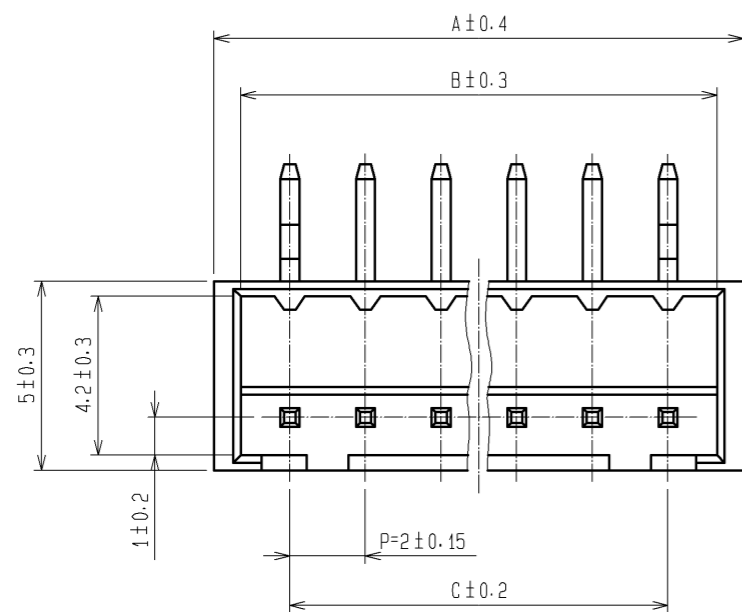

RECOMMENDED PATTERN

NOTES ①: No. 1 AND * CONTACT SHALL BE PROCESSED KINK. (*=2-15)

製品コード	製品名	NUMBER OF CONTACT	A	B	C
CL543-0031-3-01	DF3- 2P-2DS(01)	2	6.0	4.6	2.0
CL543-0032-6-01	DF3- 3P-2DS(01)	3	8.0	6.6	4.0
CL543-0033-9-01	DF3- 4P-2DS(01)	4	10.0	8.6	6.0
CL543-0034-1-01	DF3- 5P-2DS(01)	5	12.0	10.6	8.0
CL543-0035-4-01	DF3- 6P-2DS(01)	6	14.0	12.6	10.0
CL543-0036-7-01	DF3- 7P-2DS(01)	7	16.0	14.6	12.0
CL543-0037-0-01	DF3- 8P-2DS(01)	8	18.0	16.6	14.0
CL543-0038-2-01	DF3- 9P-2DS(01)	9	20.0	18.6	16.0
CL543-0039-5-01	DF3-10P-2DS(01)	10	22.0	20.6	18.0
CL543-0040-4-01	DF3-11P-2DS(01)	11	24.0	22.6	20.0
CL543-0041-7-01	DF3-12P-2DS(01)	12	26.0	24.6	22.0
CL543-0042-0-01	DF3-13P-2DS(01)	13	28.0	26.6	24.0
CL543-0043-2-01	DF3-14P-2DS(01)	14	30.0	28.6	26.0
CL543-0044-5-01	DF3-15P-2DS(01)	15	32.0	30.6	28.0

1	POLYAMIDE	BLACK , UL94V-0	2	BRASS	SURFACE:GOLD PLATED 0.2µm MIN. △ UNDER PLATING:NICKEL PLATED 0.5µm MIN.
NO.	MATERIAL	FINISH , REMARKS	NO.	MATERIAL	FINISH , REMARKS
UNITS mm		SCALE 5 : 1	COUNT △ 1	DESCRIPTION OF REVISIONS DIS-H-005088	DESIGNED MI. SAKIMURA
APPROVED : KJ. KATAYOSE 05.01.05				DESIGNED	CHECKED
CHECKED : KI. AKIYAMA 05.01.05				MI. SAKIMURA	HK. UMEHARA
DESIGNED : TH. ARAI 05.01.05				DATE	10.08.23
DRAWN : TH. ARAI 05.01.05				DRAWING NO.	EDC3-162397-01
PART NO.				DF3-*P-2DS(01)	
CODE NO.				CL543	
				△ 1/1	