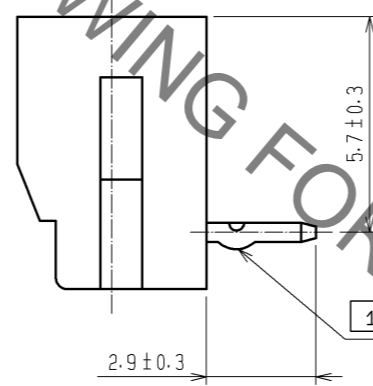

RECOMMENDED PATTERN

NOTES ①: No. 1 AND * CONTACT SHALL BE PROCESSED KINK. (*=2-15)

製品コード	製品名	NUMBER OF CONTACT	A	B	C
CL543-0031-3-01	DF3- 2P-2DS(01)	2	6.0	4.6	2.0
CL543-0032-6-01	DF3- 3P-2DS(01)	3	8.0	6.6	4.0
CL543-0033-9-01	DF3- 4P-2DS(01)	4	10.0	8.6	6.0
CL543-0034-1-01	DF3- 5P-2DS(01)	5	12.0	10.6	8.0
CL543-0035-4-01	DF3- 6P-2DS(01)	6	14.0	12.6	10.0
CL543-0036-7-01	DF3- 7P-2DS(01)	7	16.0	14.6	12.0
CL543-0037-0-01	DF3- 8P-2DS(01)	8	18.0	16.6	14.0
CL543-0038-2-01	DF3- 9P-2DS(01)	9	20.0	18.6	16.0
CL543-0039-5-01	DF3-10P-2DS(01)	10	22.0	20.6	18.0
CL543-0040-4-01	DF3-11P-2DS(01)	11	24.0	22.6	20.0
CL543-0041-7-01	DF3-12P-2DS(01)	12	26.0	24.6	22.0
CL543-0042-0-01	DF3-13P-2DS(01)	13	28.0	26.6	24.0
CL543-0043-2-01	DF3-14P-2DS(01)	14	30.0	28.6	26.0
CL543-0044-5-01	DF3-15P-2DS(01)	15	32.0	30.6	28.0

1	POLYAMIDE	BLACK , UL94V-0	2	BRASS	SURFACE:GOLD PLATED 0.2µm MIN. △ UNDER PLATING:NICKEL PLATED 0.5µm MIN.
NO.	MATERIAL	FINISH , REMARKS	NO.	MATERIAL	FINISH , REMARKS
UNITS mm		SCALE 5 : 1	COUNT △ 1	DESCRIPTION OF REVISIONS DIS-H-005088	DESIGNED MI. SAKIMURA
APPROVED : KJ. KATAYOSE 05.01.05				DESIGNED	CHECKED
CHECKED : KI. AKIYAMA 05.01.05				MI. SAKIMURA	HK. UMEHARA
DESIGNED : TH. ARAI 05.01.05				DATE	10.08.23
DRAWN : TH. ARAI 05.01.05				DRAWING NO.	EDC3-162397-01
PART NO.				DF3-*P-2DS(01)	
CODE NO.				CL543	
				△ 1/1	