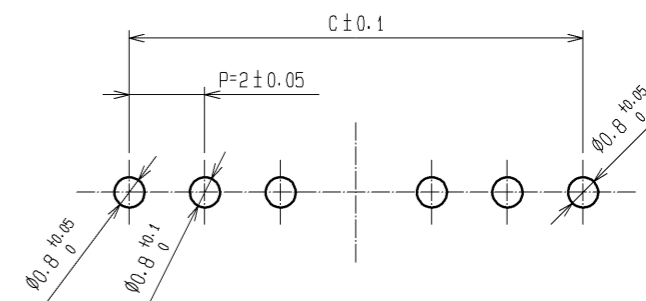

RECOMMENDED PATTERN

NOTES ①: No. 1 AND * CONTACT SHALL BE PROCESSED KINK. (*=2-15)

製品コード	製品名	NUMBER OF CONTACT	A	B	C
CL543-0031-3-01	DF3- 2P-2DS(01)	2	6.0	4.6	2.0
CL543-0032-6-01	DF3- 3P-2DS(01)	3	8.0	6.6	4.0
CL543-0033-9-01	DF3- 4P-2DS(01)	4	10.0	8.6	6.0
CL543-0034-1-01	DF3- 5P-2DS(01)	5	12.0	10.6	8.0
CL543-0035-4-01	DF3- 6P-2DS(01)	6	14.0	12.6	10.0
CL543-0036-7-01	DF3- 7P-2DS(01)	7	16.0	14.6	12.0
CL543-0037-0-01	DF3- 8P-2DS(01)	8	18.0	16.6	14.0
CL543-0038-2-01	DF3- 9P-2DS(01)	9	20.0	18.6	16.0
CL543-0039-5-01	DF3-10P-2DS(01)	10	22.0	20.6	18.0
CL543-0040-4-01	DF3-11P-2DS(01)	11	24.0	22.6	20.0
CL543-0041-7-01	DF3-12P-2DS(01)	12	26.0	24.6	22.0
CL543-0042-0-01	DF3-13P-2DS(01)	13	28.0	26.6	24.0
CL543-0043-2-01	DF3-14P-2DS(01)	14	30.0	28.6	26.0
CL543-0044-5-01	DF3-15P-2DS(01)	15	32.0	30.6	28.0

1	POLYAMIDE	BLACK , UL94V-0	2	BRASS	SURFACE:GOLD PLATED 0.2µm MIN. △ UNDER PLATING:NICKEL PLATED 0.5µm MIN.
NO.	MATERIAL	FINISH , REMARKS	NO.	MATERIAL	FINISH , REMARKS
UNITS mm		SCALE 5 : 1	COUNT △ 1	DESCRIPTION OF REVISIONS DIS-H-005088	DESIGNED MI. SAKIMURA
APPROVED : KJ. KATAYOSE 05.01.05				DESIGNED	CHECKED
CHECKED : KI. AKIYAMA 05.01.05				MI. SAKIMURA	HK. UMEHARA
DESIGNED : TH. ARAI 05.01.05				DATE	10.08.23
DRAWN : TH. ARAI 05.01.05				DRAWING NO.	EDC3-162397-01
PART NO.				DF3-*P-2DS(01)	
CODE NO.				CL543	
				△ 1/1	