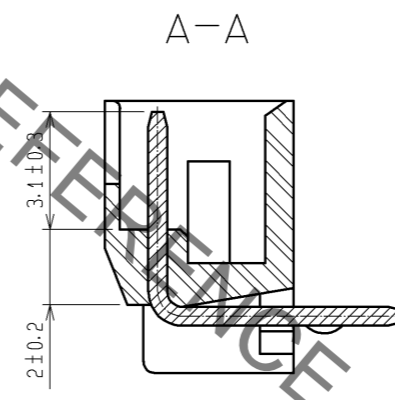

RECOMMENDED PATTERN

NOTES ①: No. 1 AND * CONTACT SHALL BE PROCESSED KINK. (*=2-15)

製品コード	製品名	NUMBER OF CONTACT	A	B	C
CL543-0031-3-01	DF3- 2P-2DS(01)	2	6.0	4.6	2.0
CL543-0032-6-01	DF3- 3P-2DS(01)	3	8.0	6.6	4.0
CL543-0033-9-01	DF3- 4P-2DS(01)	4	10.0	8.6	6.0
CL543-0034-1-01	DF3- 5P-2DS(01)	5	12.0	10.6	8.0
CL543-0035-4-01	DF3- 6P-2DS(01)	6	14.0	12.6	10.0
CL543-0036-7-01	DF3- 7P-2DS(01)	7	16.0	14.6	12.0
CL543-0037-0-01	DF3- 8P-2DS(01)	8	18.0	16.6	14.0
CL543-0038-2-01	DF3- 9P-2DS(01)	9	20.0	18.6	16.0
CL543-0039-5-01	DF3-10P-2DS(01)	10	22.0	20.6	18.0
CL543-0040-4-01	DF3-11P-2DS(01)	11	24.0	22.6	20.0
CL543-0041-7-01	DF3-12P-2DS(01)	12	26.0	24.6	22.0
CL543-0042-0-01	DF3-13P-2DS(01)	13	28.0	26.6	24.0
CL543-0043-2-01	DF3-14P-2DS(01)	14	30.0	28.6	26.0
CL543-0044-5-01	DF3-15P-2DS(01)	15	32.0	30.6	28.0

1	POLYAMIDE	BLACK , UL94V-0	2	BRASS	SURFACE:GOLD PLATED 0.2µm MIN. △ UNDER PLATING:NICKEL PLATED 0.5µm MIN.
NO.	MATERIAL	FINISH , REMARKS	NO.	MATERIAL	FINISH , REMARKS
UNITS mm		SCALE 5 : 1	COUNT △ 1	DESCRIPTION OF REVISIONS DIS-H-005088	DESIGNED MI. SAKIMURA
APPROVED : KJ. KATAYOSE 05.01.05				DESIGNED	CHECKED
CHECKED : KI. AKIYAMA 05.01.05				MI. SAKIMURA	HK. UMEHARA
DESIGNED : TH. ARAI 05.01.05				DATE	10.08.23
DRAWN : TH. ARAI 05.01.05				DRAWING NO.	EDC3-162397-01
PART NO.				DF3-*P-2DS(01)	
CODE NO.				CL543	
				△ 1/1	