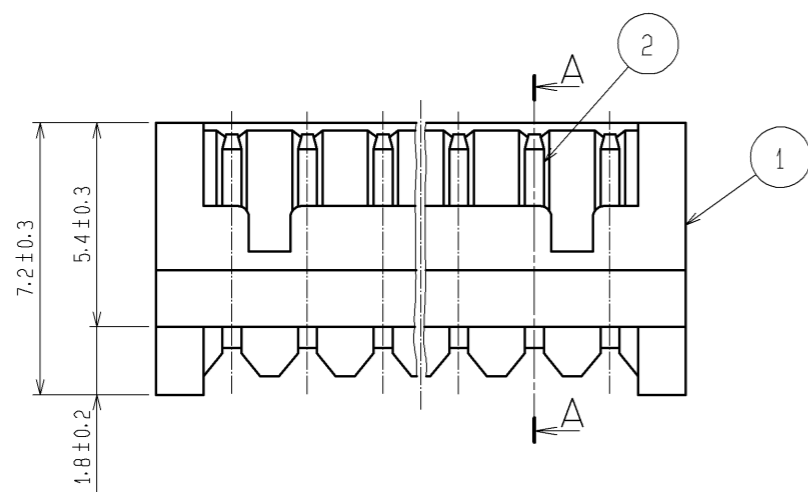

RECOMMENDED PATTERN

NOTES ①: No. 1 AND * CONTACT SHALL BE PROCESSED KINK. (*=2-15)

製品コード	製品名	NUMBER OF CONTACT	A	B	C
CL543-0031-3-01	DF3- 2P-2DS(01)	2	6.0	4.6	2.0
CL543-0032-6-01	DF3- 3P-2DS(01)	3	8.0	6.6	4.0
CL543-0033-9-01	DF3- 4P-2DS(01)	4	10.0	8.6	6.0
CL543-0034-1-01	DF3- 5P-2DS(01)	5	12.0	10.6	8.0
CL543-0035-4-01	DF3- 6P-2DS(01)	6	14.0	12.6	10.0
CL543-0036-7-01	DF3- 7P-2DS(01)	7	16.0	14.6	12.0
CL543-0037-0-01	DF3- 8P-2DS(01)	8	18.0	16.6	14.0
CL543-0038-2-01	DF3- 9P-2DS(01)	9	20.0	18.6	16.0
CL543-0039-5-01	DF3-10P-2DS(01)	10	22.0	20.6	18.0
CL543-0040-4-01	DF3-11P-2DS(01)	11	24.0	22.6	20.0
CL543-0041-7-01	DF3-12P-2DS(01)	12	26.0	24.6	22.0
CL543-0042-0-01	DF3-13P-2DS(01)	13	28.0	26.6	24.0
CL543-0043-2-01	DF3-14P-2DS(01)	14	30.0	28.6	26.0
CL543-0044-5-01	DF3-15P-2DS(01)	15	32.0	30.6	28.0

1	POLYAMIDE	BLACK , UL94V-0	2	BRASS	SURFACE:GOLD PLATED 0.2µm MIN. △ UNDER PLATING:NICKEL PLATED 0.5µm MIN.
NO.	MATERIAL	FINISH , REMARKS	NO.	MATERIAL	FINISH , REMARKS
UNITS mm		SCALE 5 : 1	COUNT △ 1	DESCRIPTION OF REVISIONS DIS-H-005088	DESIGNED MI. SAKIMURA
APPROVED : KJ. KATAYOSE 05.01.05				DESIGNED	CHECKED
CHECKED : KI. AKIYAMA 05.01.05				MI. SAKIMURA	HK. UMEHARA
DESIGNED : TH. ARAI 05.01.05				DATE	10.08.23
DRAWN : TH. ARAI 05.01.05				DRAWING NO.	EDC3-162397-01
PART NO.				DF3-*P-2DS(01)	
CODE NO.				CL543	
				△ 1/1	