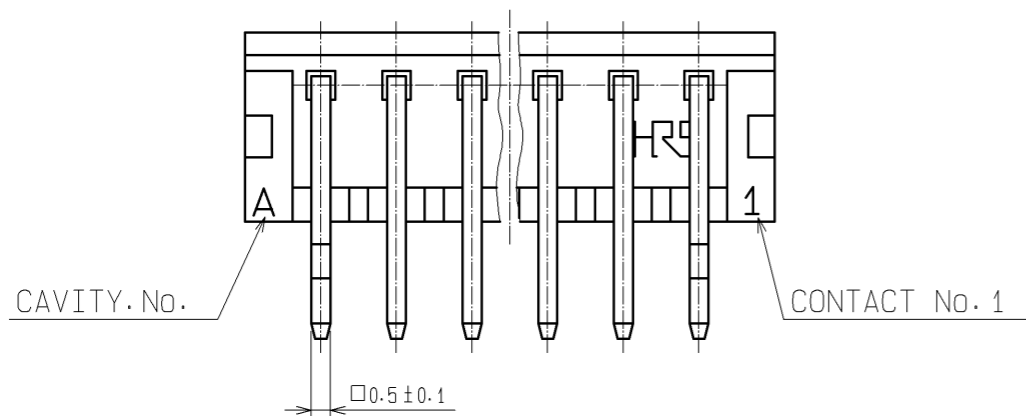

NOTES 1: No. 1 AND * CONTACT SHALL BE PROCESSED KINK. (*=2-15)

製品コード	製品名	NUMBER OF CONTACT	A	B	C
CL543-0031-3-01	DF3- 2P-2DS(01)	2	6.0	4.6	2.0
CL543-0032-6-01	DF3- 3P-2DS(01)	3	8.0	6.6	4.0
CL543-0033-9-01	DF3- 4P-2DS(01)	4	10.0	8.6	6.0
CL543-0034-1-01	DF3- 5P-2DS(01)	5	12.0	10.6	8.0
CL543-0035-4-01	DF3- 6P-2DS(01)	6	14.0	12.6	10.0
CL543-0036-7-01	DF3- 7P-2DS(01)	7	16.0	14.6	12.0
CL543-0037-0-01	DF3- 8P-2DS(01)	8	18.0	16.6	14.0
CL543-0038-2-01	DF3- 9P-2DS(01)	9	20.0	18.6	16.0
CL543-0039-5-01	DF3-10P-2DS(01)	10	22.0	20.6	18.0
CL543-0040-4-01	DF3-11P-2DS(01)	11	24.0	22.6	20.0
CL543-0041-7-01	DF3-12P-2DS(01)	12	26.0	24.6	22.0
CL543-0042-0-01	DF3-13P-2DS(01)	13	28.0	26.6	24.0
CL543-0043-2-01	DF3-14P-2DS(01)	14	30.0	28.6	26.0
CL543-0044-5-01	DF3-15P-2DS(01)	15	32.0	30.6	28.0

1	POLYAMIDE	BLACK , UL94V-0	2	BRASS	SURFACE:GOLD PLATED 0.2μm MIN.
NO.	MATERIAL	FINISH , REMARKS	NO.	MATERIAL	UNDER PLATING:NICKEL PLATED 0.5μm MIN.
UNITS mm		SCALE 5 : 1	COUNT 	DESCRIPTION OF REVISIONS DIS-H-005088	DESIGNED MI. SAKIMURA
	HIROSE ELECTRIC CO., LTD.	APPROVED : KJ. KATAYOSE CHECKED : KI. AKIYAMA DESIGNED : TH. ARAI DRAWN : TH. ARAI	05. 01. 05 05. 01. 05 05. 01. 05 05. 01. 05	DRAWING NO. PART NO. CODE NO.	EDC3-162397-01 DF3-*P-2DS(01) CL543
				CHECKED HK. UMEHARA	DATE 10. 08. 23
					1/1