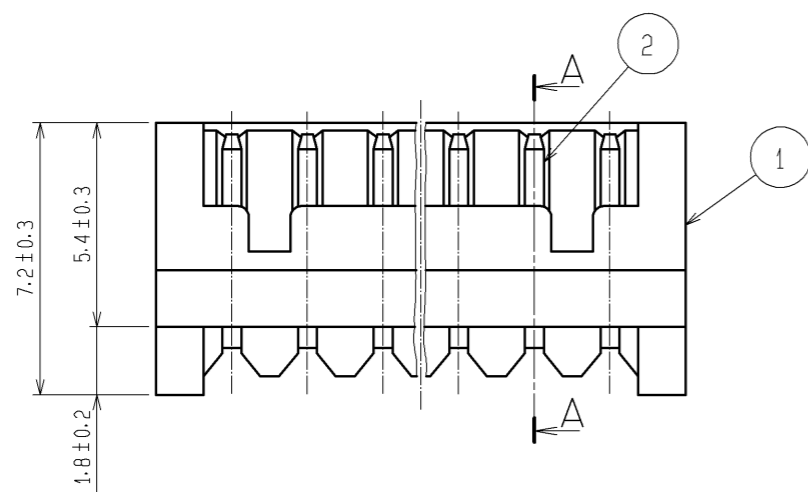

NOTES 1: No. 1 AND * CONTACT SHALL BE PROCESSED KINK. (*=2-15)

製品コード	製品名	NUMBER OF CONTACT	A	B	C
CL543-0031-3-01	DF3- 2P-2DS(01)	2	6.0	4.6	2.0
CL543-0032-6-01	DF3- 3P-2DS(01)	3	8.0	6.6	4.0
CL543-0033-9-01	DF3- 4P-2DS(01)	4	10.0	8.6	6.0
CL543-0034-1-01	DF3- 5P-2DS(01)	5	12.0	10.6	8.0
CL543-0035-4-01	DF3- 6P-2DS(01)	6	14.0	12.6	10.0
CL543-0036-7-01	DF3- 7P-2DS(01)	7	16.0	14.6	12.0
CL543-0037-0-01	DF3- 8P-2DS(01)	8	18.0	16.6	14.0
CL543-0038-2-01	DF3- 9P-2DS(01)	9	20.0	18.6	16.0
CL543-0039-5-01	DF3-10P-2DS(01)	10	22.0	20.6	18.0
CL543-0040-4-01	DF3-11P-2DS(01)	11	24.0	22.6	20.0
CL543-0041-7-01	DF3-12P-2DS(01)	12	26.0	24.6	22.0
CL543-0042-0-01	DF3-13P-2DS(01)	13	28.0	26.6	24.0
CL543-0043-2-01	DF3-14P-2DS(01)	14	30.0	28.6	26.0
CL543-0044-5-01	DF3-15P-2DS(01)	15	32.0	30.6	28.0

1	POLYAMIDE	BLACK , UL94V-0	2	BRASS	SURFACE:GOLD PLATED 0.2μm MIN.
NO.	MATERIAL	FINISH , REMARKS	NO.	MATERIAL	UNDER PLATING:NICKEL PLATED 0.5μm MIN.
UNITS mm		SCALE 5 : 1	COUNT 	DESCRIPTION OF REVISIONS DIS-H-005088	DESIGNED MI. SAKIMURA
	HIROSE ELECTRIC CO., LTD.	APPROVED : KJ. KATAYOSE CHECKED : KI. AKIYAMA DESIGNED : TH. ARAI DRAWN : TH. ARAI	05. 01. 05 05. 01. 05 05. 01. 05 05. 01. 05	DRAWING NO. PART NO. CODE NO.	EDC3-162397-01 DF3-*P-2DS(01) CL543
				CHECKED HK. UMEHARA	DATE 10. 08. 23
					1/1