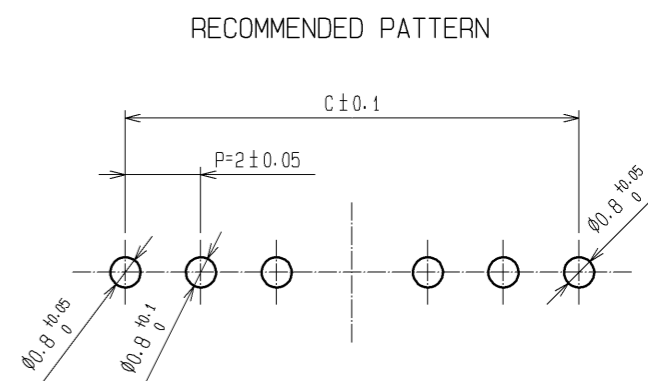

NOTES 1: No. 1 AND * CONTACT SHALL BE PROCESSED KINK. (*=2-15)

製品コード	製品名	NUMBER OF CONTACT	A	B	C
CL543-0031-3-01	DF3- 2P-2DS(01)	2	6.0	4.6	2.0
CL543-0032-6-01	DF3- 3P-2DS(01)	3	8.0	6.6	4.0
CL543-0033-9-01	DF3- 4P-2DS(01)	4	10.0	8.6	6.0
CL543-0034-1-01	DF3- 5P-2DS(01)	5	12.0	10.6	8.0
CL543-0035-4-01	DF3- 6P-2DS(01)	6	14.0	12.6	10.0
CL543-0036-7-01	DF3- 7P-2DS(01)	7	16.0	14.6	12.0
CL543-0037-0-01	DF3- 8P-2DS(01)	8	18.0	16.6	14.0
CL543-0038-2-01	DF3- 9P-2DS(01)	9	20.0	18.6	16.0
CL543-0039-5-01	DF3-10P-2DS(01)	10	22.0	20.6	18.0
CL543-0040-4-01	DF3-11P-2DS(01)	11	24.0	22.6	20.0
CL543-0041-7-01	DF3-12P-2DS(01)	12	26.0	24.6	22.0
CL543-0042-0-01	DF3-13P-2DS(01)	13	28.0	26.6	24.0
CL543-0043-2-01	DF3-14P-2DS(01)	14	30.0	28.6	26.0
CL543-0044-5-01	DF3-15P-2DS(01)	15	32.0	30.6	28.0

1	POLYAMIDE	BLACK , UL94V-0	2	BRASS	SURFACE:GOLD PLATED 0.2μm MIN.
NO.	MATERIAL	FINISH , REMARKS	NO.	MATERIAL	UNDER PLATING:NICKEL PLATED 0.5μm MIN.
UNITS mm		SCALE 5 : 1	COUNT 	DESCRIPTION OF REVISIONS DIS-H-005088	DESIGNED MI. SAKIMURA
	HIROSE ELECTRIC CO., LTD.	APPROVED : KJ. KATAYOSE CHECKED : KI. AKIYAMA DESIGNED : TH. ARAI DRAWN : TH. ARAI	05. 01. 05 05. 01. 05 05. 01. 05 05. 01. 05	DRAWING NO. PART NO. CODE NO.	EDC3-162397-01 DF3-*P-2DS(01) CL543
				CHECKED HK. UMEHARA	DATE 10. 08. 23
					1/1