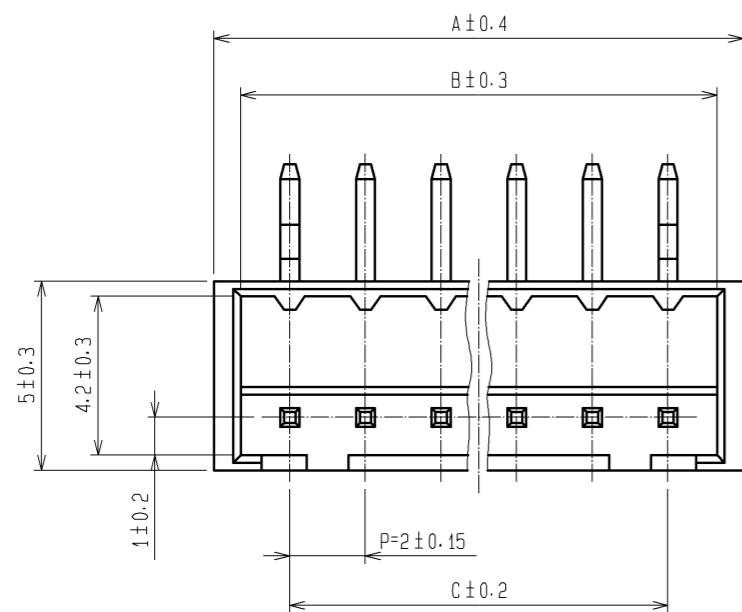

NOTES 1: No. 1 AND * CONTACT SHALL BE PROCESSED KINK. (*=2-15)

製品コード	製品名	NUMBER OF CONTACT	A	B	C
CL543-0031-3-01	DF3- 2P-2DS(01)	2	6.0	4.6	2.0
CL543-0032-6-01	DF3- 3P-2DS(01)	3	8.0	6.6	4.0
CL543-0033-9-01	DF3- 4P-2DS(01)	4	10.0	8.6	6.0
CL543-0034-1-01	DF3- 5P-2DS(01)	5	12.0	10.6	8.0
CL543-0035-4-01	DF3- 6P-2DS(01)	6	14.0	12.6	10.0
CL543-0036-7-01	DF3- 7P-2DS(01)	7	16.0	14.6	12.0
CL543-0037-0-01	DF3- 8P-2DS(01)	8	18.0	16.6	14.0
CL543-0038-2-01	DF3- 9P-2DS(01)	9	20.0	18.6	16.0
CL543-0039-5-01	DF3-10P-2DS(01)	10	22.0	20.6	18.0
CL543-0040-4-01	DF3-11P-2DS(01)	11	24.0	22.6	20.0
CL543-0041-7-01	DF3-12P-2DS(01)	12	26.0	24.6	22.0
CL543-0042-0-01	DF3-13P-2DS(01)	13	28.0	26.6	24.0
CL543-0043-2-01	DF3-14P-2DS(01)	14	30.0	28.6	26.0
CL543-0044-5-01	DF3-15P-2DS(01)	15	32.0	30.6	28.0

1	POLYAMIDE	BLACK , UL94V-0	2	BRASS	SURFACE:GOLD PLATED 0.2μm MIN.
NO.	MATERIAL	FINISH , REMARKS	NO.	MATERIAL	UNDER PLATING:NICKEL PLATED 0.5μm MIN.
UNITS mm		SCALE 5 : 1	COUNT 	DESCRIPTION OF REVISIONS DIS-H-005088	DESIGNED MI. SAKIMURA
	HIROSE ELECTRIC CO., LTD.	APPROVED : KJ. KATAYOSE CHECKED : KI. AKIYAMA DESIGNED : TH. ARAI DRAWN : TH. ARAI	05. 01. 05 05. 01. 05 05. 01. 05 05. 01. 05	DRAWING NO. PART NO. CODE NO.	EDC3-162397-01 DF3-*P-2DS(01) CL543
				CHECKED HK. UMEHARA	DATE 10. 08. 23
					1/1