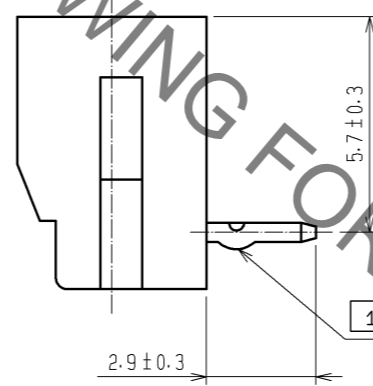

NOTES 1: No. 1 AND * CONTACT SHALL BE PROCESSED KINK. (*=2-15)

製品コード	製品名	NUMBER OF CONTACT	A	B	C
CL543-0031-3-01	DF3- 2P-2DS(01)	2	6.0	4.6	2.0
CL543-0032-6-01	DF3- 3P-2DS(01)	3	8.0	6.6	4.0
CL543-0033-9-01	DF3- 4P-2DS(01)	4	10.0	8.6	6.0
CL543-0034-1-01	DF3- 5P-2DS(01)	5	12.0	10.6	8.0
CL543-0035-4-01	DF3- 6P-2DS(01)	6	14.0	12.6	10.0
CL543-0036-7-01	DF3- 7P-2DS(01)	7	16.0	14.6	12.0
CL543-0037-0-01	DF3- 8P-2DS(01)	8	18.0	16.6	14.0
CL543-0038-2-01	DF3- 9P-2DS(01)	9	20.0	18.6	16.0
CL543-0039-5-01	DF3-10P-2DS(01)	10	22.0	20.6	18.0
CL543-0040-4-01	DF3-11P-2DS(01)	11	24.0	22.6	20.0
CL543-0041-7-01	DF3-12P-2DS(01)	12	26.0	24.6	22.0
CL543-0042-0-01	DF3-13P-2DS(01)	13	28.0	26.6	24.0
CL543-0043-2-01	DF3-14P-2DS(01)	14	30.0	28.6	26.0
CL543-0044-5-01	DF3-15P-2DS(01)	15	32.0	30.6	28.0

1	POLYAMIDE	BLACK , UL94V-0	2	BRASS	SURFACE:GOLD PLATED 0.2μm MIN.
NO.	MATERIAL	FINISH , REMARKS	NO.	MATERIAL	UNDER PLATING:NICKEL PLATED 0.5μm MIN.
UNITS mm		SCALE 5 : 1	COUNT 	DESCRIPTION OF REVISIONS DIS-H-005088	DESIGNED MI. SAKIMURA
	HIROSE ELECTRIC CO., LTD.	APPROVED : KJ. KATAYOSE CHECKED : KI. AKIYAMA DESIGNED : TH. ARAI DRAWN : TH. ARAI	05. 01. 05 05. 01. 05 05. 01. 05 05. 01. 05	DRAWING NO. PART NO. CODE NO.	EDC3-162397-01 DF3-*P-2DS(01) CL543
				CHECKED HK. UMEHARA	DATE 10. 08. 23
					1/1