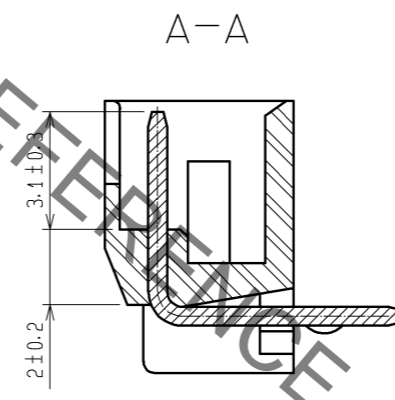

NOTES 1: No. 1 AND * CONTACT SHALL BE PROCESSED KINK. (*=2-15)

製品コード	製品名	NUMBER OF CONTACT	A	B	C
CL543-0031-3-01	DF3- 2P-2DS(01)	2	6.0	4.6	2.0
CL543-0032-6-01	DF3- 3P-2DS(01)	3	8.0	6.6	4.0
CL543-0033-9-01	DF3- 4P-2DS(01)	4	10.0	8.6	6.0
CL543-0034-1-01	DF3- 5P-2DS(01)	5	12.0	10.6	8.0
CL543-0035-4-01	DF3- 6P-2DS(01)	6	14.0	12.6	10.0
CL543-0036-7-01	DF3- 7P-2DS(01)	7	16.0	14.6	12.0
CL543-0037-0-01	DF3- 8P-2DS(01)	8	18.0	16.6	14.0
CL543-0038-2-01	DF3- 9P-2DS(01)	9	20.0	18.6	16.0
CL543-0039-5-01	DF3-10P-2DS(01)	10	22.0	20.6	18.0
CL543-0040-4-01	DF3-11P-2DS(01)	11	24.0	22.6	20.0
CL543-0041-7-01	DF3-12P-2DS(01)	12	26.0	24.6	22.0
CL543-0042-0-01	DF3-13P-2DS(01)	13	28.0	26.6	24.0
CL543-0043-2-01	DF3-14P-2DS(01)	14	30.0	28.6	26.0
CL543-0044-5-01	DF3-15P-2DS(01)	15	32.0	30.6	28.0

1	POLYAMIDE	BLACK , UL94V-0	2	BRASS	SURFACE:GOLD PLATED 0.2μm MIN.
NO.	MATERIAL	FINISH , REMARKS	NO.	MATERIAL	UNDER PLATING:NICKEL PLATED 0.5μm MIN.
UNITS mm		SCALE 5 : 1	COUNT 	DESCRIPTION OF REVISIONS DIS-H-005088	DESIGNED MI. SAKIMURA
	HIROSE ELECTRIC CO., LTD.	APPROVED : KJ. KATAYOSE CHECKED : KI. AKIYAMA DESIGNED : TH. ARAI DRAWN : TH. ARAI	05. 01. 05 05. 01. 05 05. 01. 05 05. 01. 05	DRAWING NO. PART NO. CODE NO.	EDC3-162397-01 DF3-*P-2DS(01) CL543
				CHECKED HK. UMEHARA	DATE 10. 08. 23
					1/1