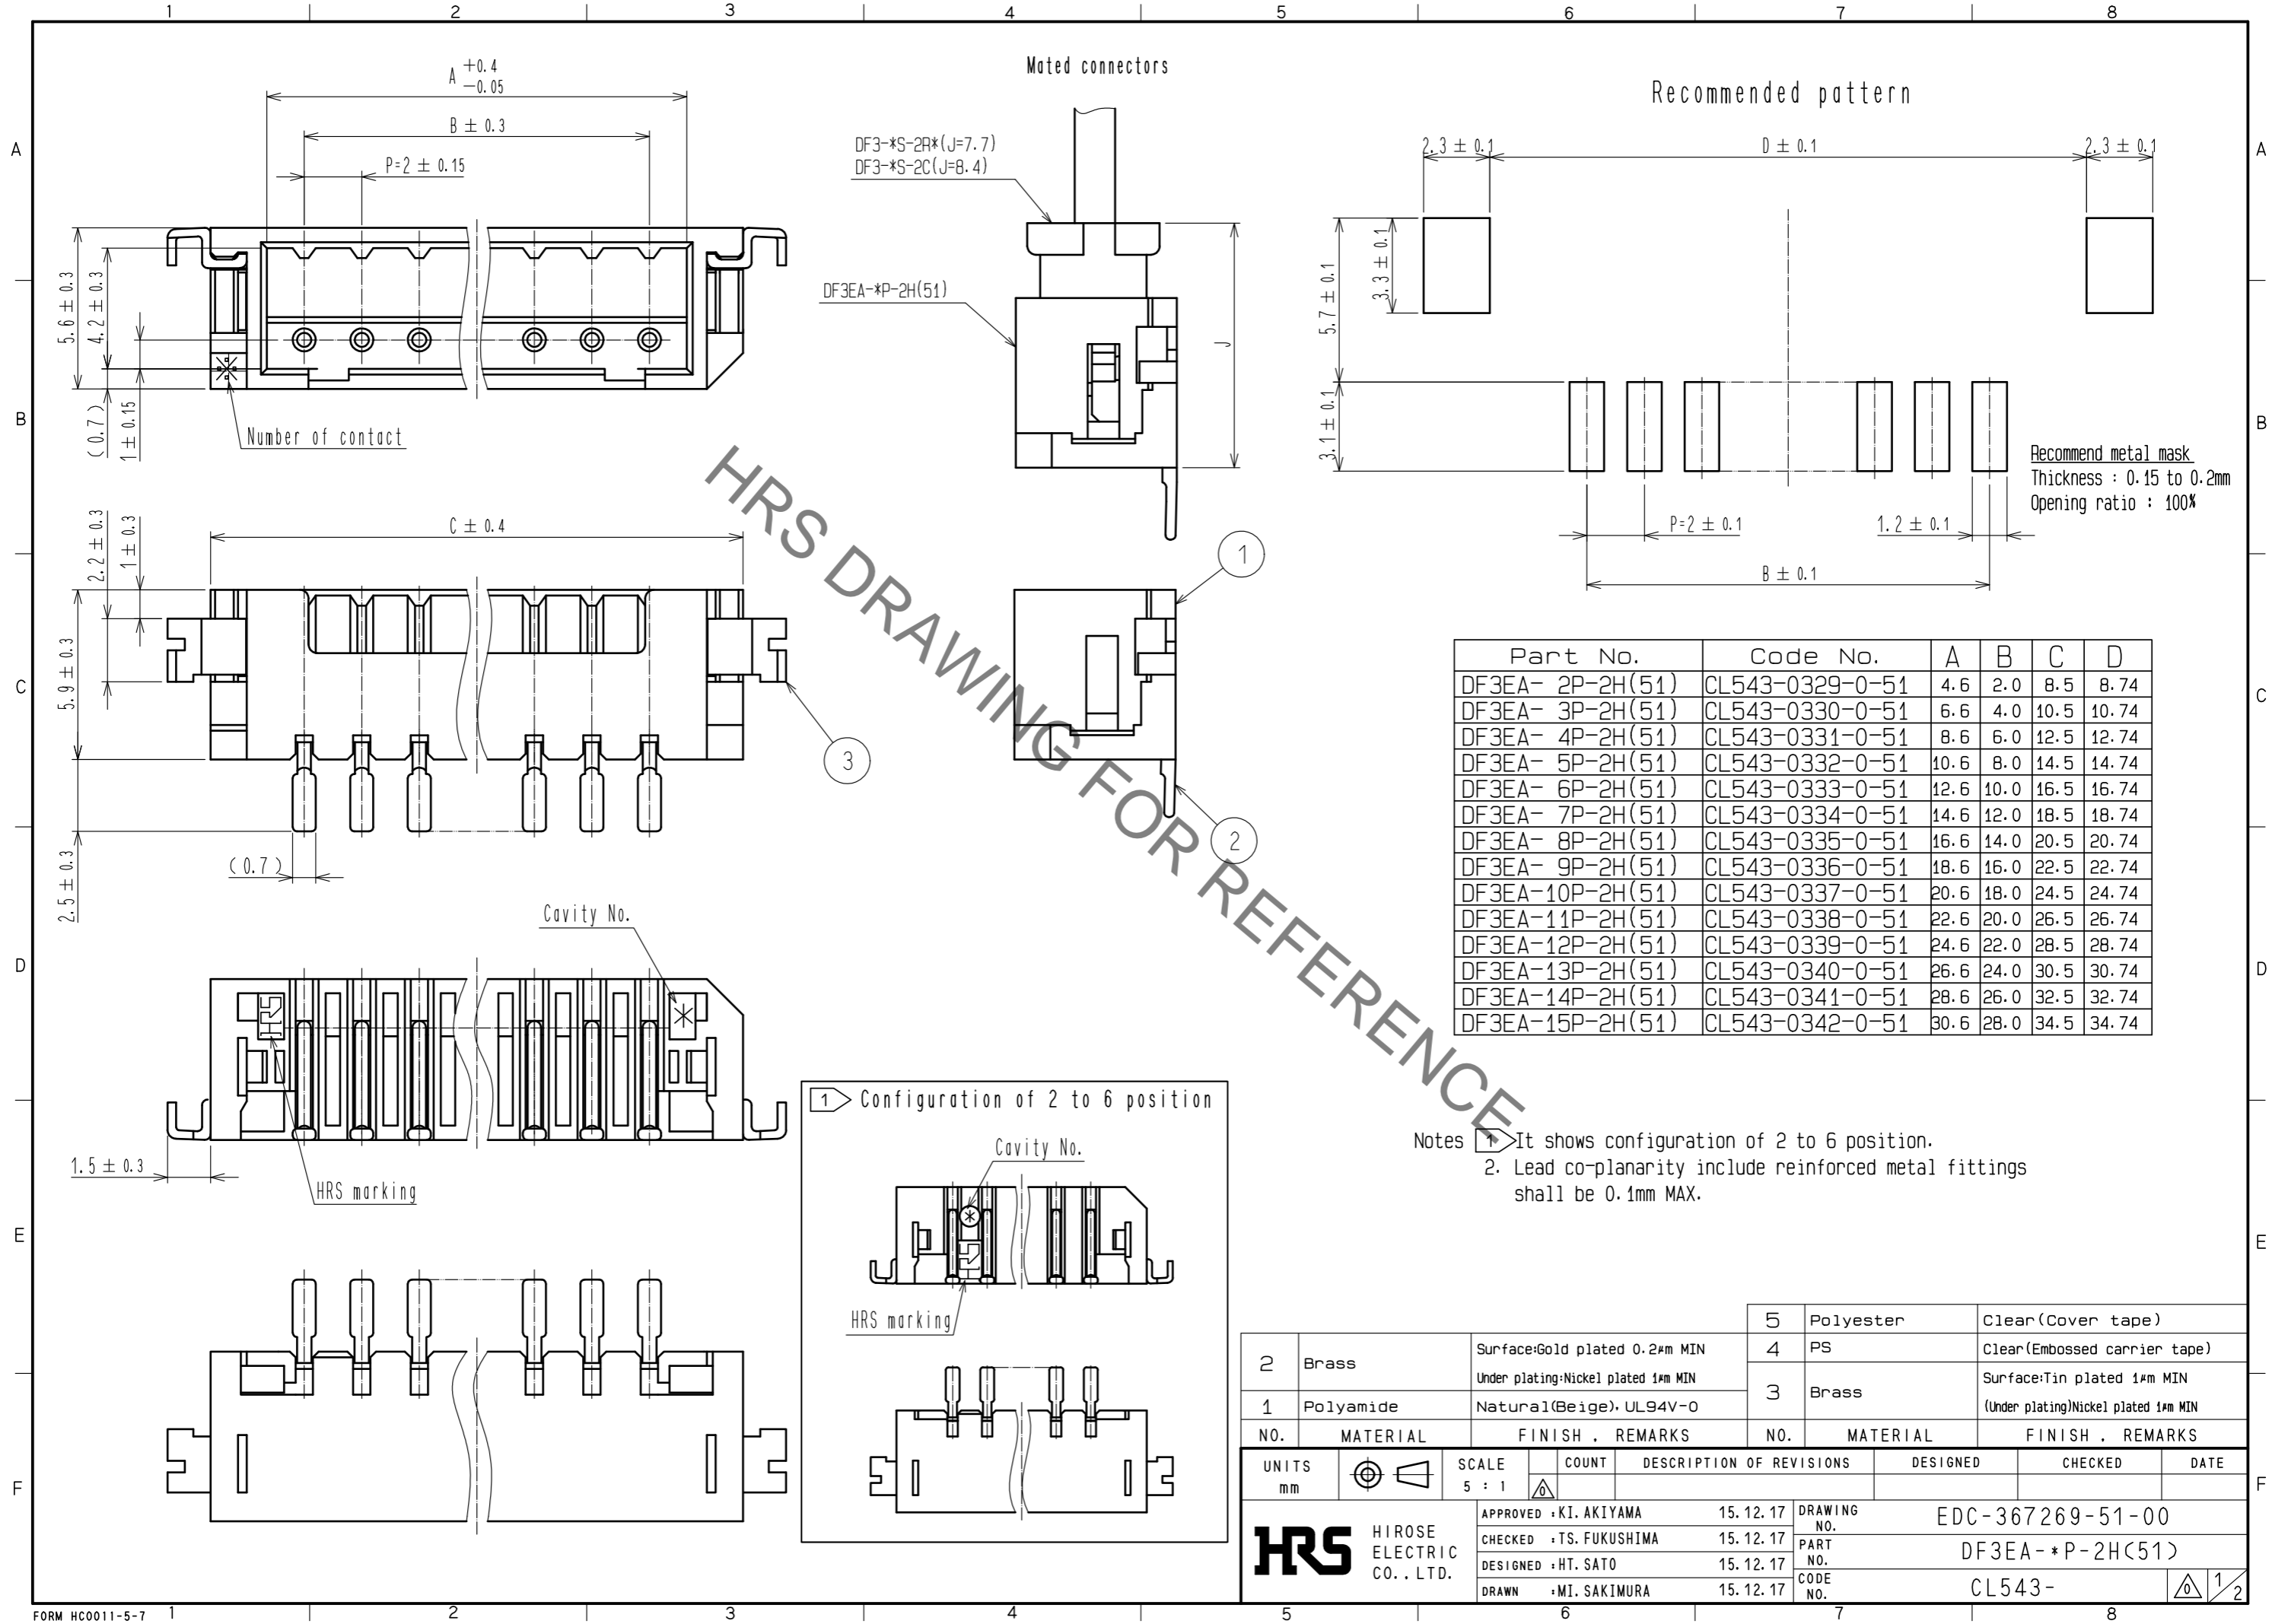

Part No.	Code No.	A	B	C	D
DF3EA- 2P-2H(51)	CL543-0329-0-51	4.6	2.0	8.5	8.74
DF3EA- 3P-2H(51)	CL543-0330-0-51	6.6	4.0	10.5	10.74
DF3EA- 4P-2H(51)	CL543-0331-0-51	8.6	6.0	12.5	12.74
DF3EA- 5P-2H(51)	CL543-0332-0-51	10.6	8.0	14.5	14.74
DF3EA- 6P-2H(51)	CL543-0333-0-51	12.6	10.0	16.5	16.74
DF3EA- 7P-2H(51)	CL543-0334-0-51	14.6	12.0	18.5	18.74
DF3EA- 8P-2H(51)	CL543-0335-0-51	16.6	14.0	20.5	20.74
DF3EA- 9P-2H(51)	CL543-0336-0-51	18.6	16.0	22.5	22.74
DF3EA-10P-2H(51)	CL543-0337-0-51	20.6	18.0	24.5	24.74
DF3EA-11P-2H(51)	CL543-0338-0-51	22.6	20.0	26.5	26.74
DF3EA-12P-2H(51)	CL543-0339-0-51	24.6	22.0	28.5	28.74
DF3EA-13P-2H(51)	CL543-0340-0-51	26.6	24.0	30.5	30.74
DF3EA-14P-2H(51)	CL543-0341-0-51	28.6	26.0	32.5	32.74
DF3EA-15P-2H(51)	CL543-0342-0-51	30.6	28.0	34.5	34.74

UNITS	SCALE	COUNT	DESCRIPTION OF REVISIONS	DESIGNED	CHECKED	DATE
mm	5 : 1	△				

APPROVED : KI. AKIYAMA	15.12.17	DRAWING NO.	EDC-367269-51-00
CHECKED : TS. FUKUSHIMA	15.12.17	PART NO.	DF3EA-*P-2H(51)
DESIGNED : HT. SATO	15.12.17	CODE NO.	CL543-
DRAWN : MI. SAKIMURA	15.12.17		

**HRS**

DRAWING NO.	EDC-367269-51-00
PART NO.	DF3EA-*P-2H(51)
CODE NO.	CL543-

2/2