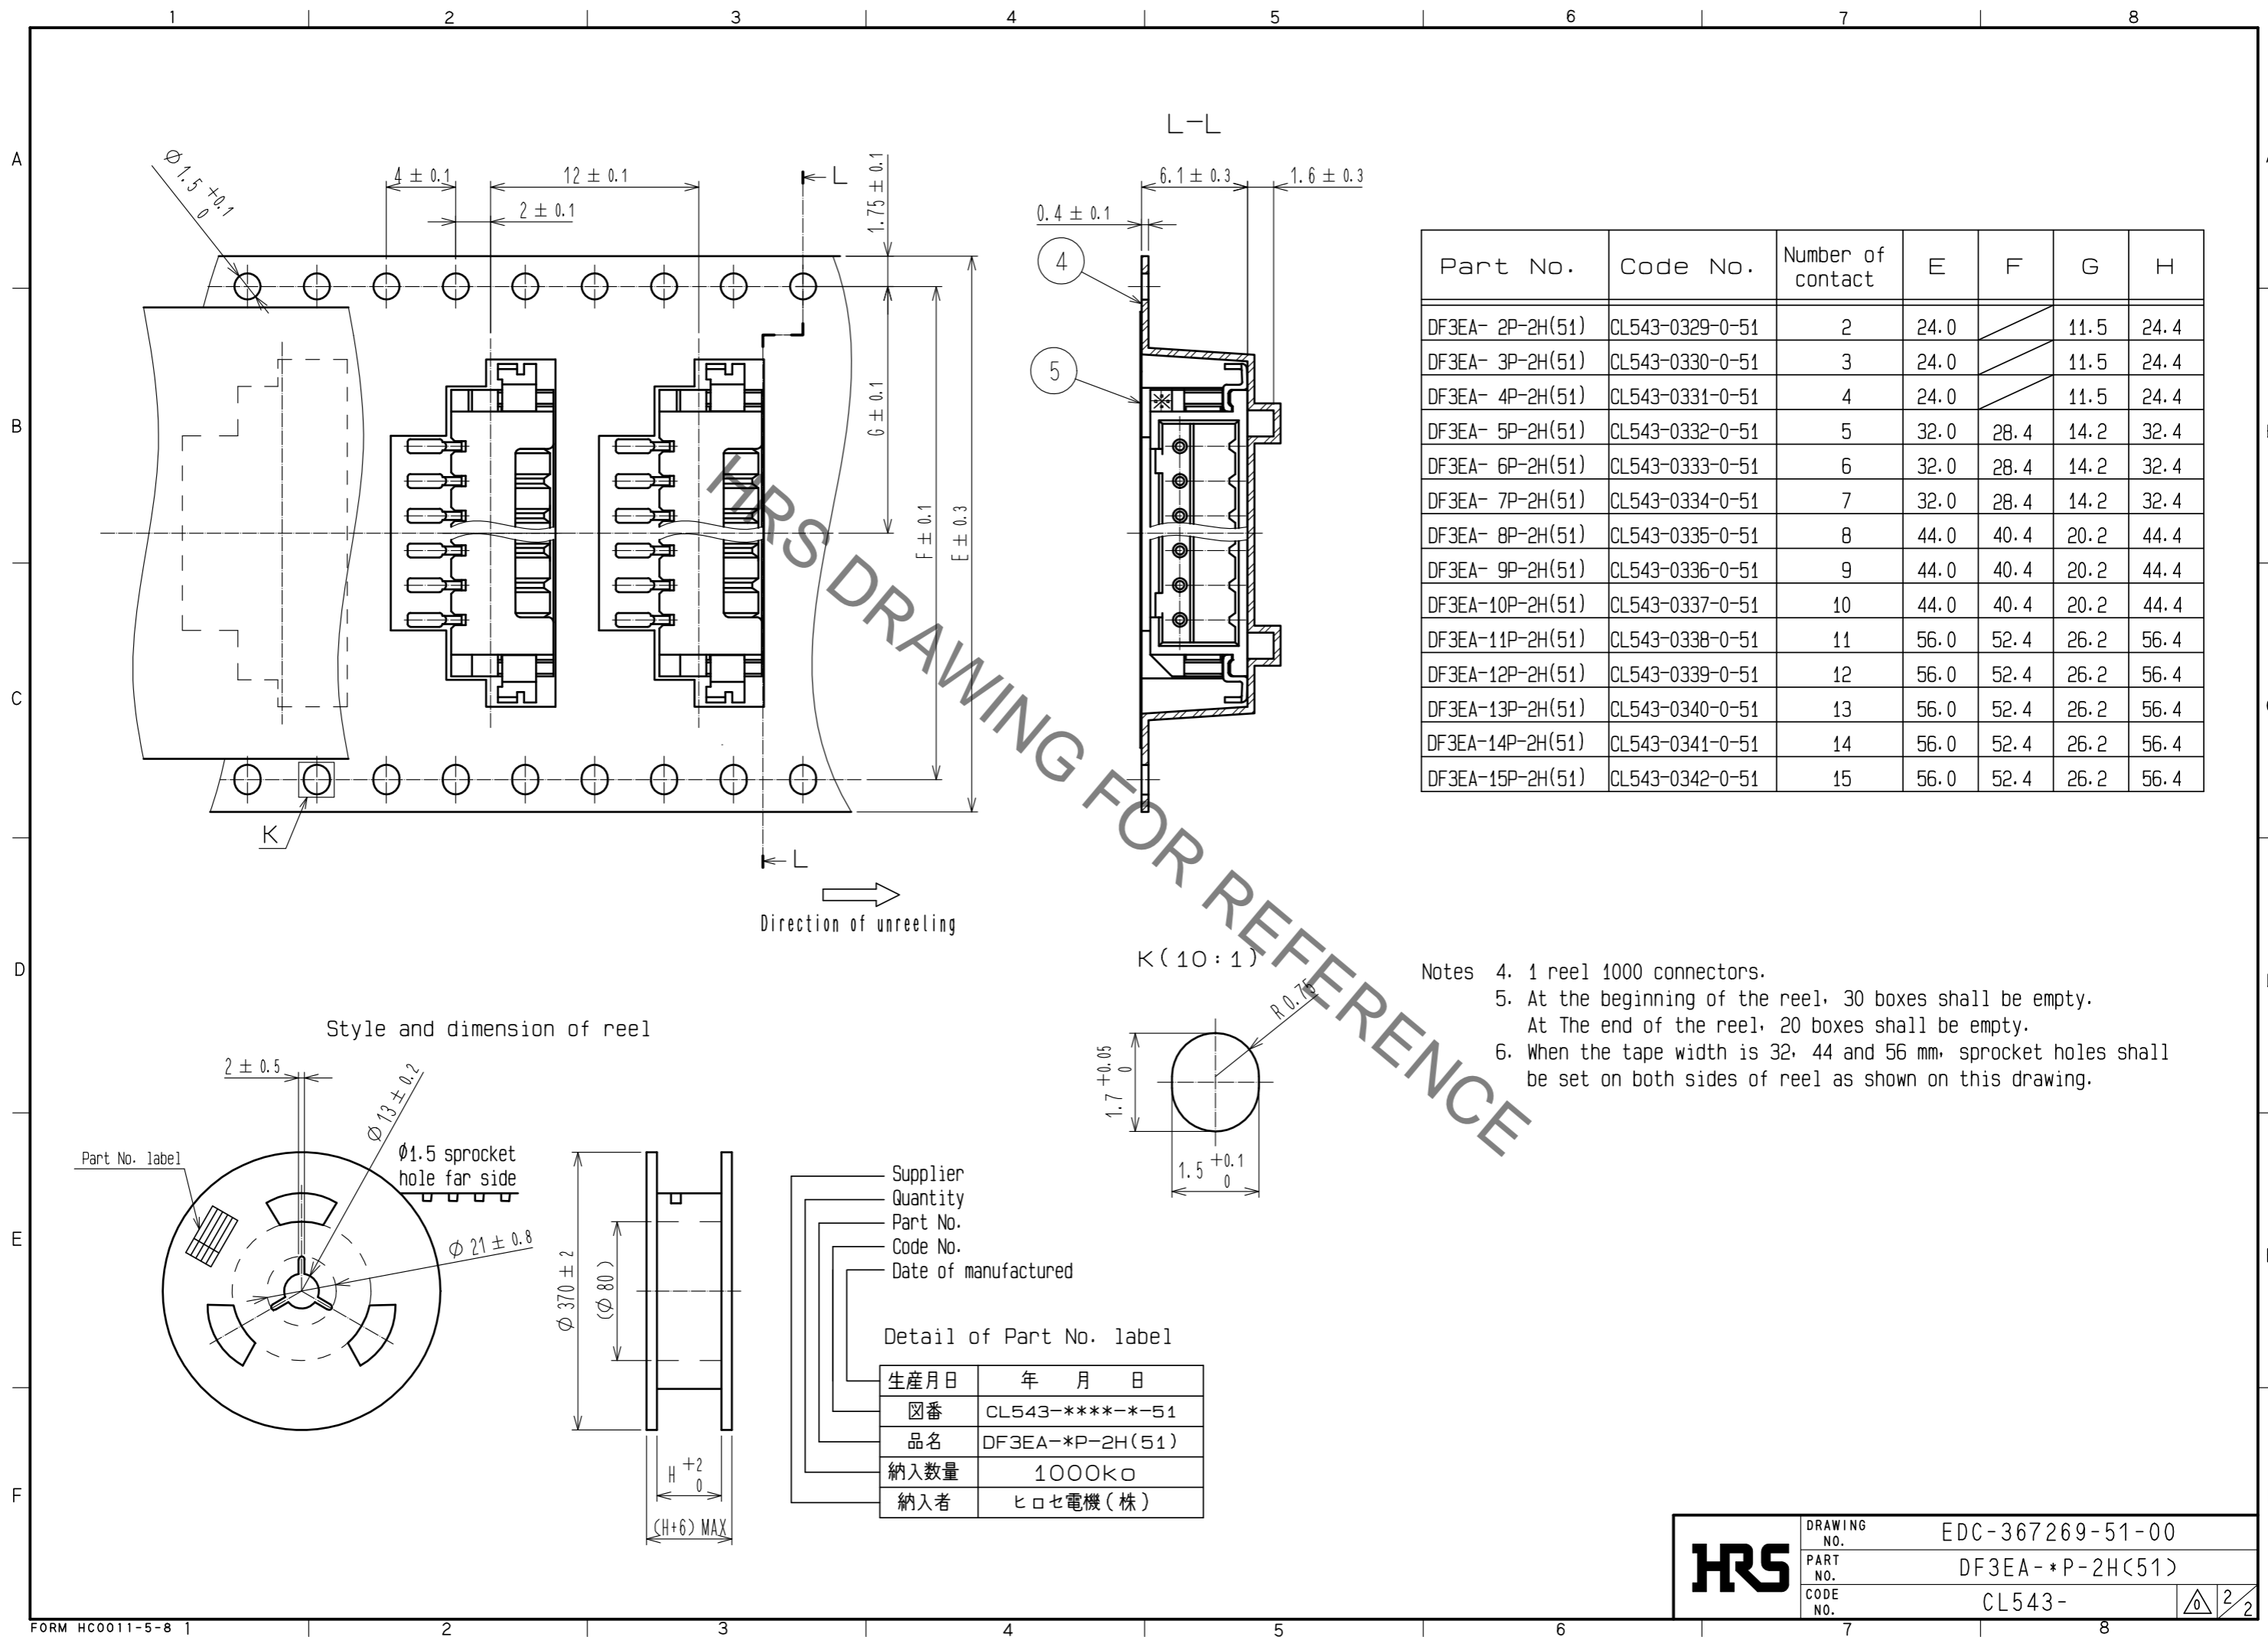

Part No.	Code No.	A	B	C	D
DF3EA- 2P-2H(51)	CL543-0329-0-51	4.6	2.0	8.5	8.74
DF3EA- 3P-2H(51)	CL543-0330-0-51	6.6	4.0	10.5	10.74
DF3EA- 4P-2H(51)	CL543-0331-0-51	8.6	6.0	12.5	12.74
DF3EA- 5P-2H(51)	CL543-0332-0-51	10.6	8.0	14.5	14.74
DF3EA- 6P-2H(51)	CL543-0333-0-51	12.6	10.0	16.5	16.74
DF3EA- 7P-2H(51)	CL543-0334-0-51	14.6	12.0	18.5	18.74
DF3EA- 8P-2H(51)	CL543-0335-0-51	16.6	14.0	20.5	20.74
DF3EA- 9P-2H(51)	CL543-0336-0-51	18.6	16.0	22.5	22.74
DF3EA-10P-2H(51)	CL543-0337-0-51	20.6	18.0	24.5	24.74
DF3EA-11P-2H(51)	CL543-0338-0-51	22.6	20.0	26.5	26.74
DF3EA-12P-2H(51)	CL543-0339-0-51	24.6	22.0	28.5	28.74
DF3EA-13P-2H(51)	CL543-0340-0-51	26.6	24.0	30.5	30.74
DF3EA-14P-2H(51)	CL543-0341-0-51	28.6	26.0	32.5	32.74
DF3EA-15P-2H(51)	CL543-0342-0-51	30.6	28.0	34.5	34.74

UNITS	SCALE	COUNT	DESCRIPTION OF REVISIONS	DESIGNED	CHECKED	DATE
mm	5 : 1	△				

APPROVED : KI. AKIYAMA	15.12.17	DRAWING NO.	EDC-367269-51-00
CHECKED : TS. FUKUSHIMA	15.12.17	PART NO.	DF3EA-*P-2H(51)
DESIGNED : HT. SATO	15.12.17	CODE NO.	CL543-
DRAWN : MI. SAKIMURA	15.12.17		

**HRS**

DRAWING NO.	EDC-367269-51-00
PART NO.	DF3EA-*P-2H(51)
CODE NO.	CL543-

2/2