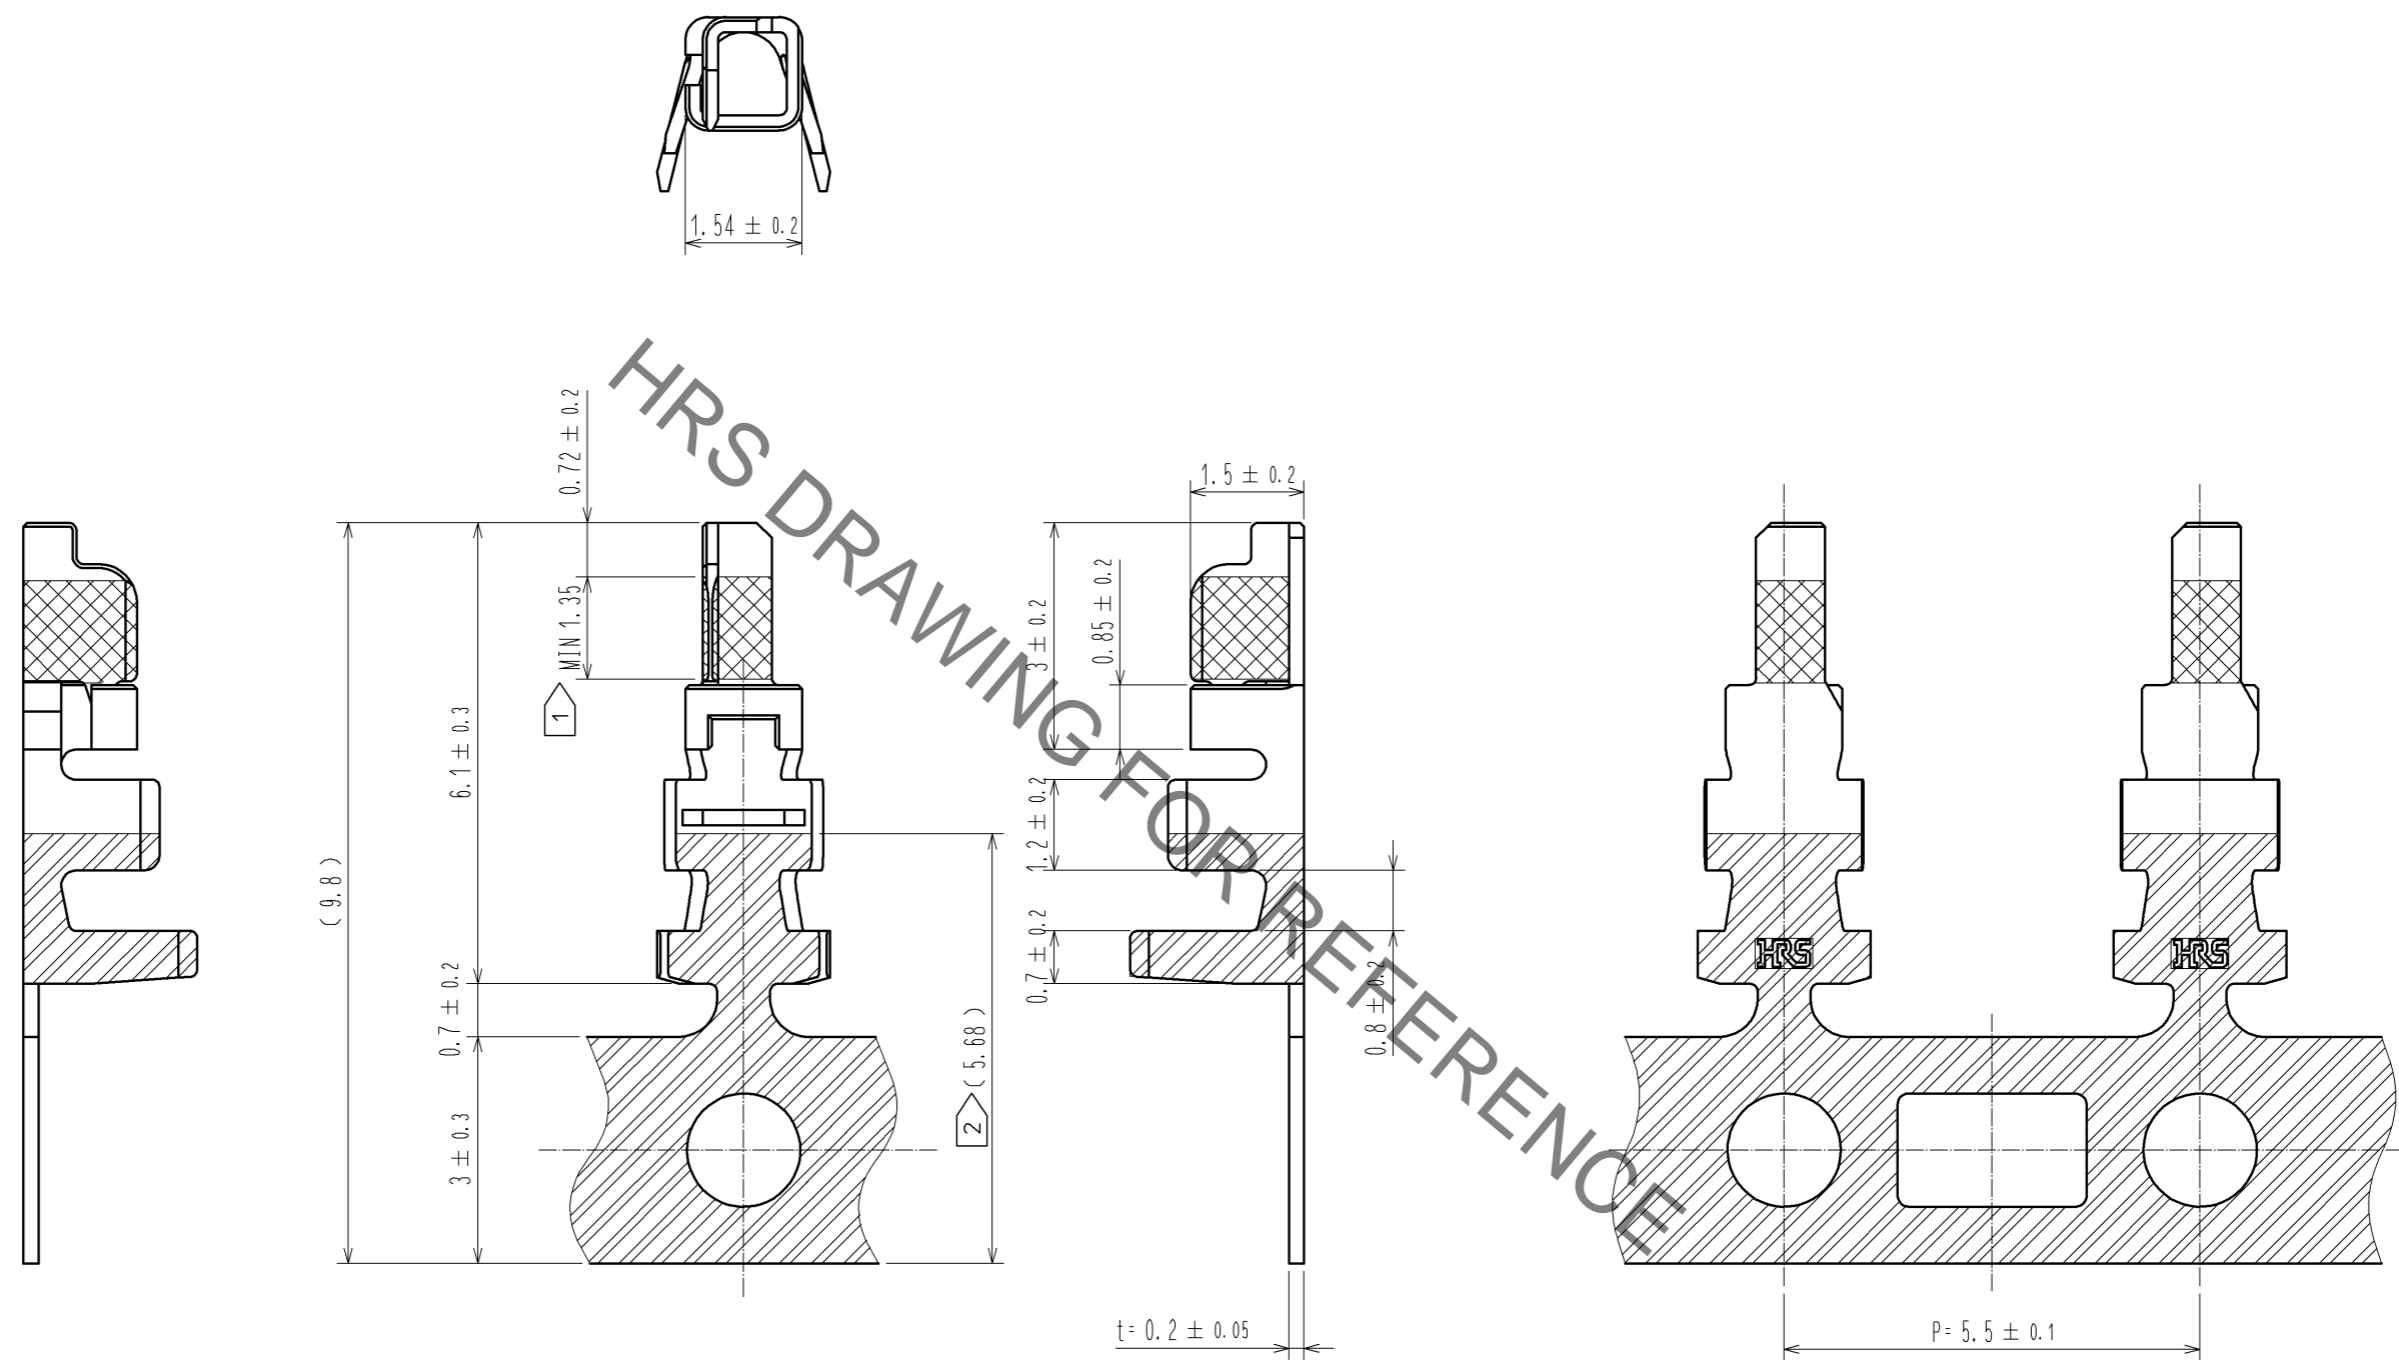

- NOTE.
- 1 GOLD PLATING AREA POSITION.
 - 2 TIN PLATING AREA POSITION.
 - 3 1 REEL : 10000 CONTACTS.
 - 4 UL(FILE NO. E52653).
C-UL(FILE NO. E52653) APPROVED PRODUCT.

NO.	MATERIAL	FINISH . REMARKS	NO.	MATERIAL	FINISH . REMARKS
1	PHOSPHOR BRONZE				CONTACT AREA : GOLD PLATING 0.2 μm MIN CARRIER AREA : TIN PLATING 1μm MIN OTHERS : NICKEL PLATING 0.5 μm MIN
UNITS mm		SCALE 5 : 1	COUNT 1	DESCRIPTION OF REVISIONS	
				DESIGNED ST. SATO	CHECKED HK. UMEHARA
				DATE 12. 04. 13	
HRS HIROSE ELECTRIC CO., LTD.		APPROVED : KI. AKIYAMA	10. 09. 28	DRAWING NO. EDC3-331131-01	
		CHECKED : OM. MIYAMOTO	10. 09. 27	PART NO. DF59-22PCFA	
		DESIGNED : KT. ISHII	10. 09. 27	CODE NO. CL667-0016-8-00	
		DRAWN : KT. ISHII	10. 09. 27		

[293300-7](#) [293660-5](#) [CNX_H03_NTP](#) [30-9767-BU](#) [3605](#) [3-21030-1](#) [ZCH-110-RGB-I](#) [503471-0290](#) [ZCH-110-RGB-J](#) [217-0716-200](#)
[1954563-1](#) [1-293657-2](#) [2834036-1](#) [2834037-1](#) [1-2213222-4](#) [2-2213222-4](#) [2213222-4](#) [2834122-3](#) [2834122-5](#) [2834135-2](#) [FLA-R4142-30](#)
[FLA-R4162-30](#) [FLA-R2142-30](#) [FLA-R2162-30](#) [FLA-R2161-30](#) [FLA-R0161-30](#) [FLA-R0141-30](#) [FLA-R0142-30](#) [FLA-R0162-30](#) [FLA-C00-](#)
[00](#) [DGA00010553](#) [CNXV04NTP](#) [104128-0610](#) [503485-0000 \(Cut Strip\)](#) [503485-0000 \(Loose Piece\)](#) [503485-0000 \(MINI Reel\)](#) [1-2834074-2](#)
[1-2834074-3](#) [1357-AC PLUG W2C \(CHINA\)](#) [1357-AC PLUG W2 \(USA\)](#) [104266-0110](#) [CNXV02NTP](#) [2106212-1](#) [2-2834074-2](#) [104266-](#)
[0210](#) [293470-1](#) [293651-2](#) [293651-4](#) [1-2834006-2](#) [293651-1](#)