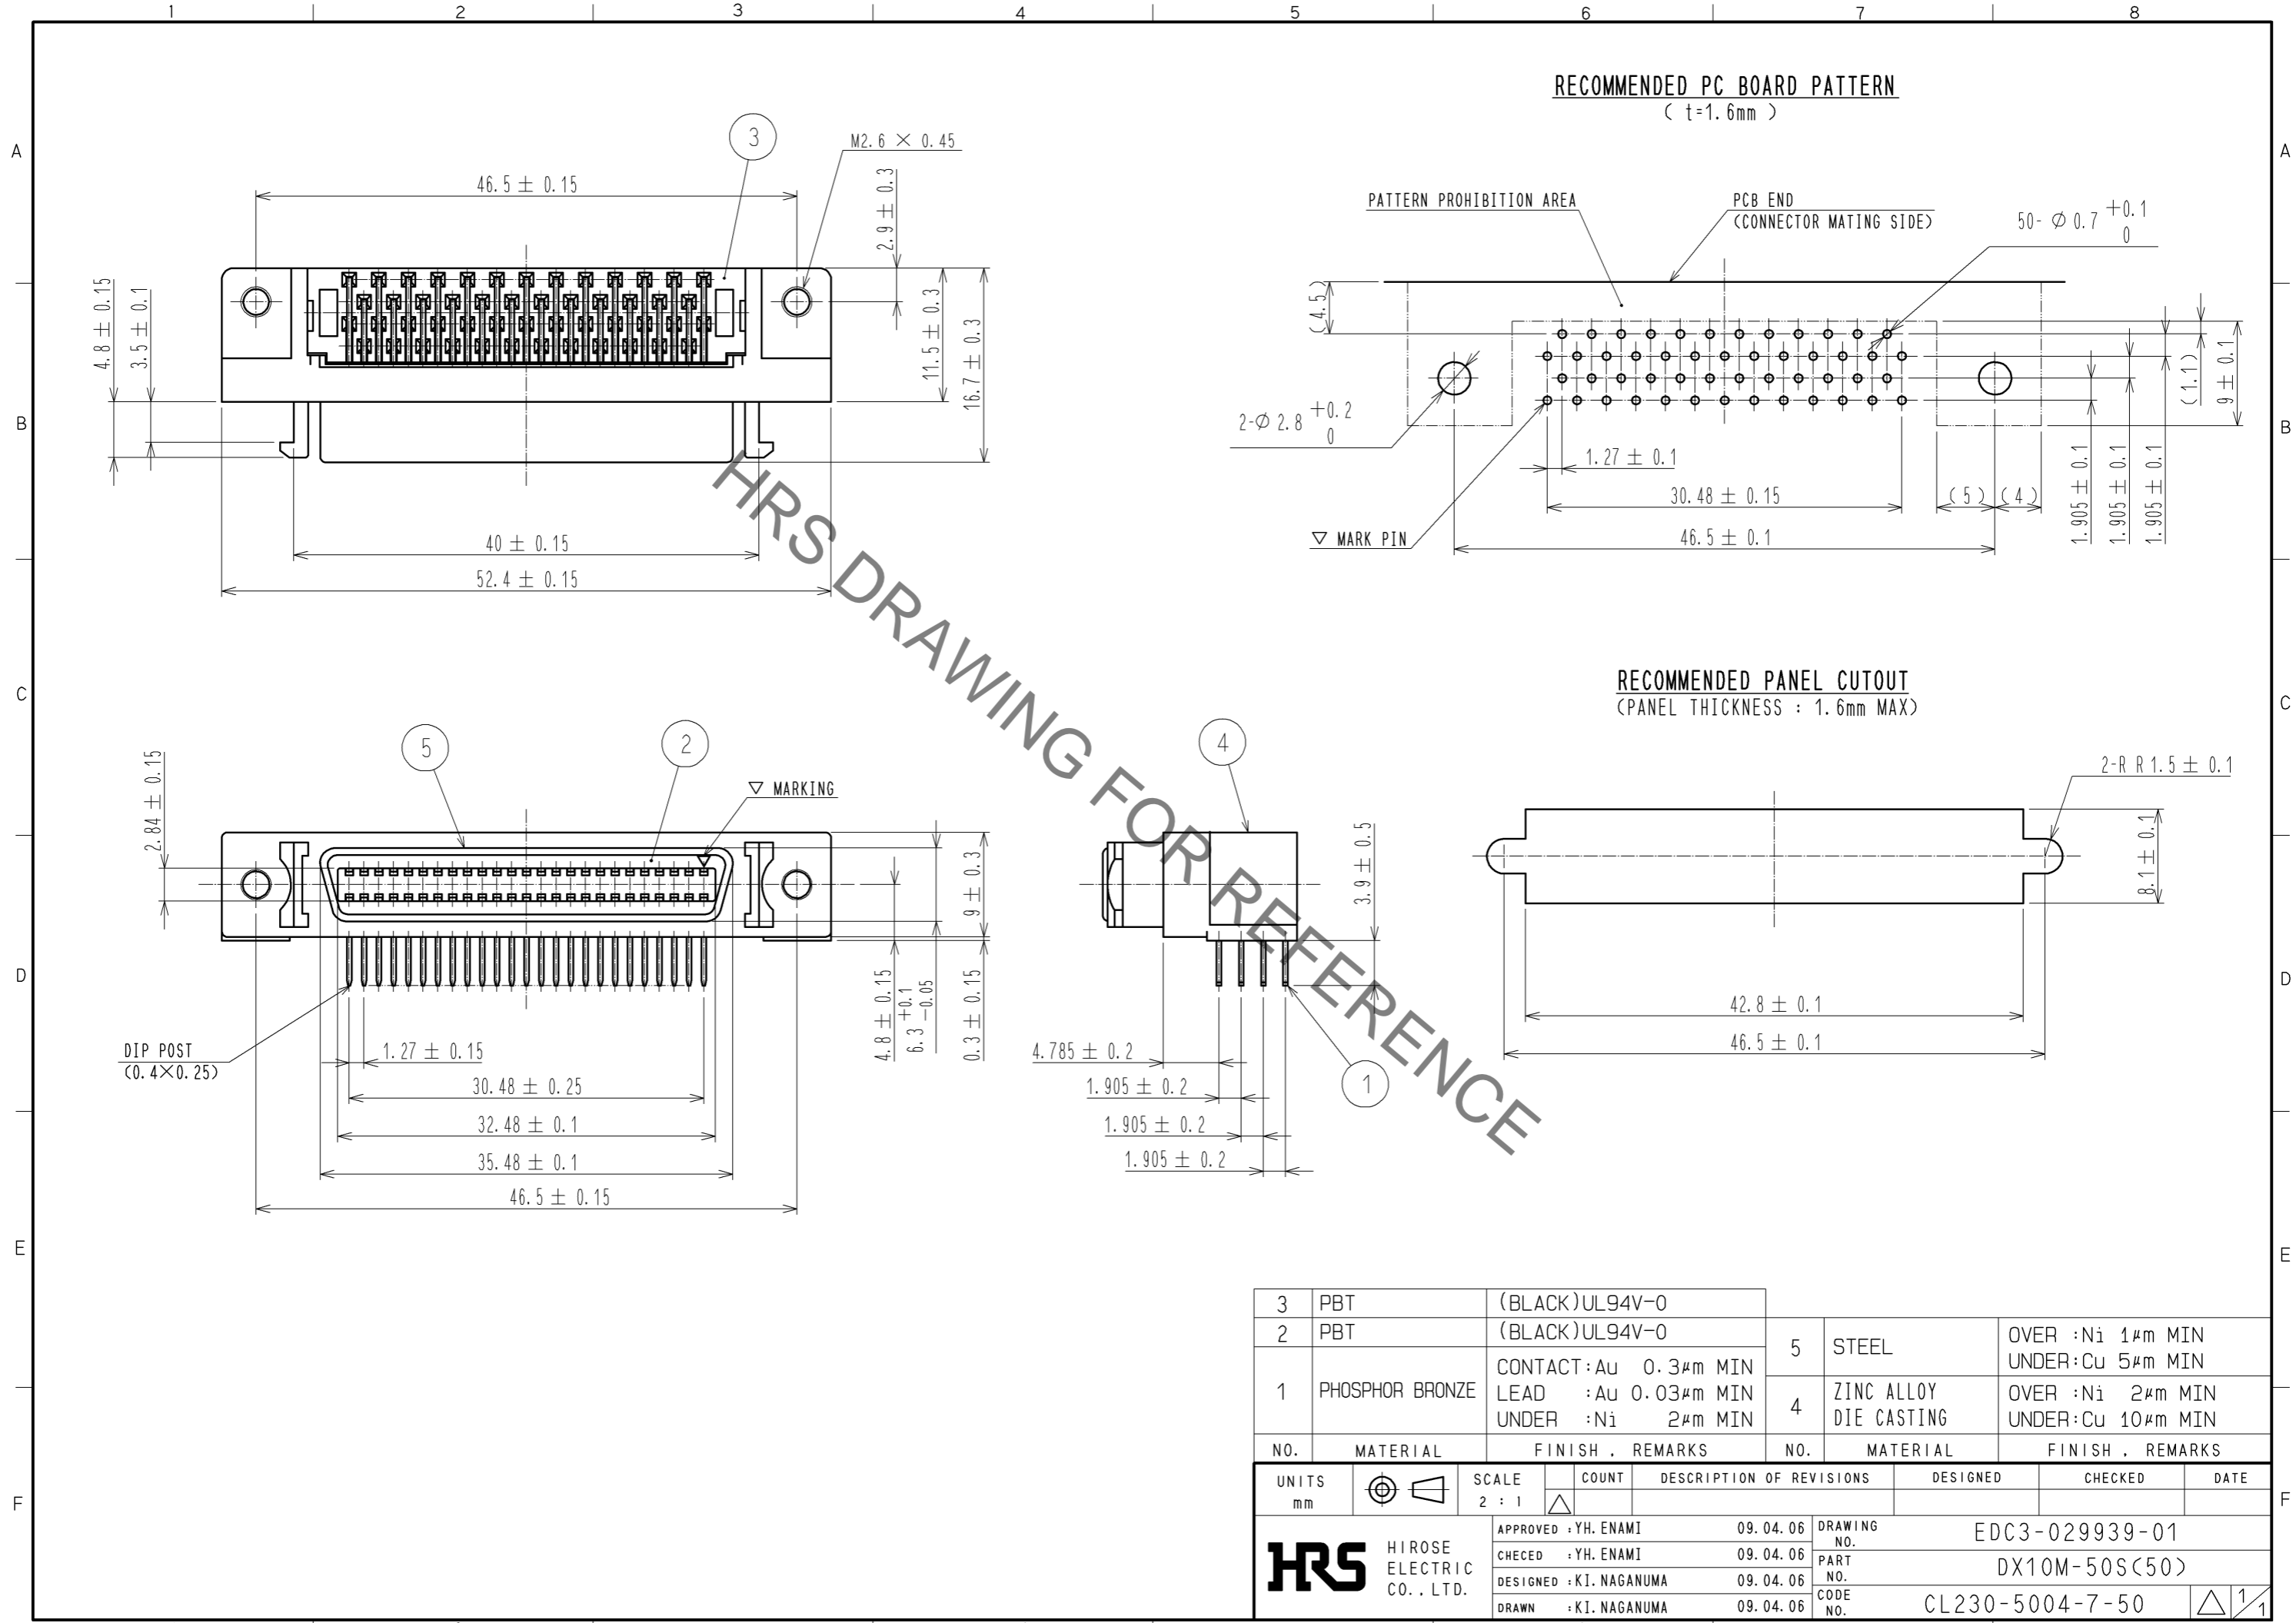

Aug.1.2021 Copyright 2021 HIROSE ELECTRIC CO., LTD. All Rights Reserved.
In case of consideration for using Automotive equipment / device which demand high reliability, kindly contact our sales window correspondents.