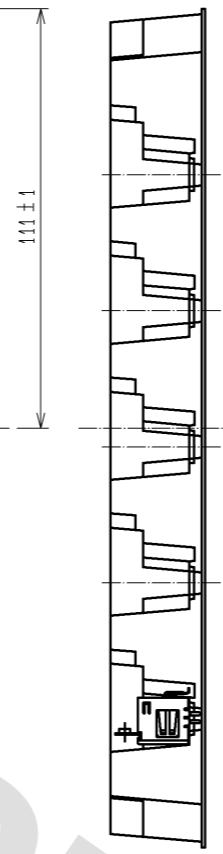

DRAWING FOR REFERENCE: This is subject to change without notice
08/11/2012

60 PCS / TRAY

製品格納状態図 (2:1)
PACKAGING CONDITION (2:1)

梱包仕様
W=270・D=360・H=150のサイズのダンボール箱に下図のように製品を入れる。
PACKAGING STYLE
BOX SIZE : W=270・D=360・H=150

納入先	
品名	
数量	個

HRS	DRAWING NO.	EDC3-167010-05
	PART NO.	GT17HN-4DP-2H(B)
	CODE NO.	CL767-0175-0-00
		2/2

X-ON Electronics

Largest Supplier of Electrical and Electronic Components

Click to view similar products for [Automotive Connectors](#) category:

Click to view products by [Hirose](#) manufacturer:

Other Similar products are found below :

[003-018-000](#) [60403001](#) [60993906-B](#) [M902-2131](#) [M902-2161](#) [72.330.1035.1](#) [73.353.4028.0](#) [F119300-B](#) [F166900](#) [F258300-B](#) [F358300-B](#)
[F407400](#) [F444110](#) [F487000](#) [F509500B-B](#) [827153-1](#) [8N1515-32-24P](#) [9-1326729-8](#) [925474-1](#) [928905-1](#) [964562-4](#) [968782-1](#) [GT17SA-8DS-](#)
[HU](#) [98891-1012](#) [98947-1016](#) [12004475-L](#) [12010290](#) [12010309-B](#) [12015454](#) [12020219-B](#) [12020308](#) [12041318-B](#) [12052225-L](#) [12052466](#)
[12059125](#) [12064869](#) [12004327-B](#) [12010503-B](#) [12015308](#) [12015384](#) [12015909](#) [1-21030-1](#) [12041254](#) [12041318](#) [12047946-B](#) [12047957](#)
[12047957-L](#) [12059473](#) [12066261](#) [12110546](#)