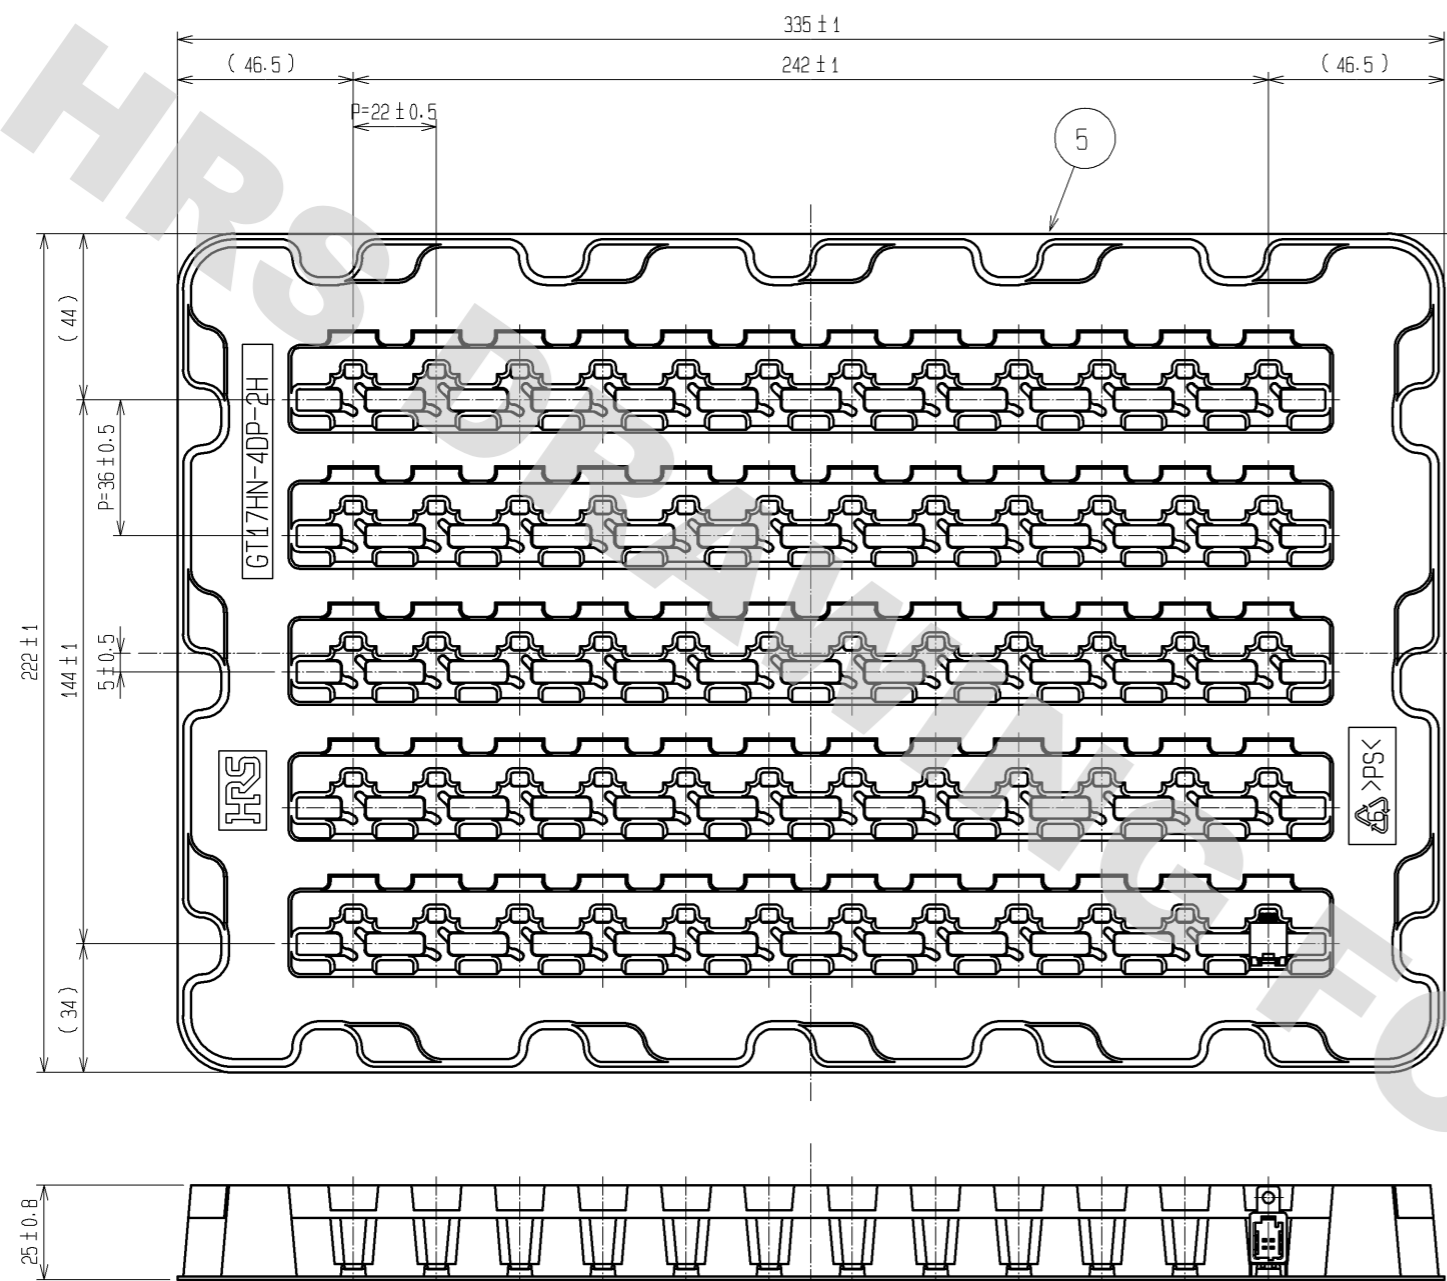

DRAWING FOR REFERENCE: This is subject to change without notice  
08/11/2012

製品格納状態図 (2:1)  
PACKAGING CONDITION (2:1)

梱包仕様  
W=270・D=360・H=150のサイズのダンボール箱に下図のように製品を入れる。  
PACKAGING STYLE  
BOX SIZE : W=270・D=360・H=150

納入先	
品名	
数量	個

<b>HRS</b>	DRAWING NO.	EDC3-167011-00
	PART NO.	GT17HN-4DP-2HCC)
	CODE NO.	CL767-0176-2-00
		3/2