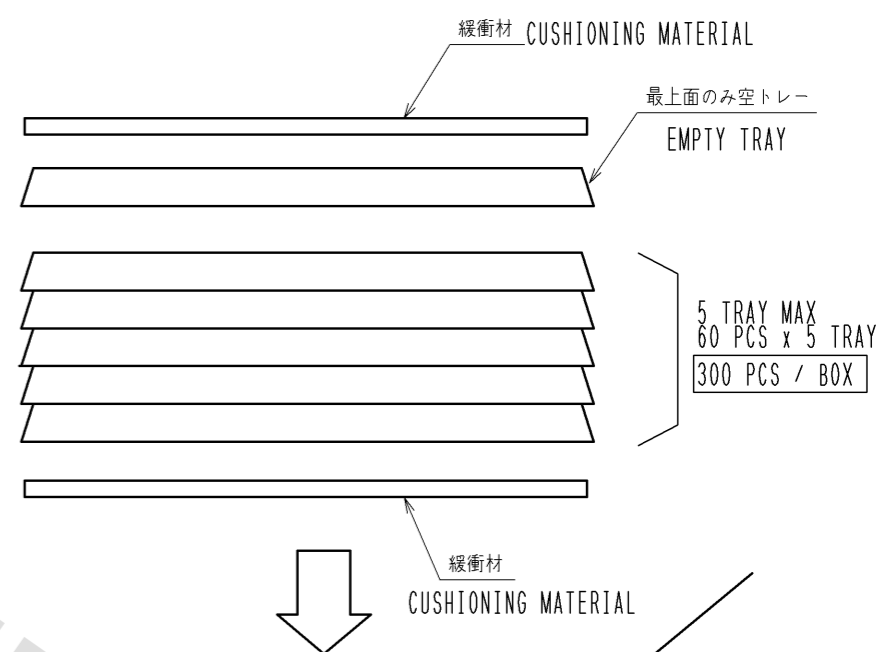

DRAWING FOR REFERENCE: This is subject to change without notice  
08/11/2012

製品格納状態図 (2:1)  
PACKAGING CONDITION (2:1)

梱包仕様  
W=270・D=360・H=150のサイズのダンボール箱に下図のように製品を入れる。  
PACKAGING STYLE  
BOX SIZE : W=270・D=360・H=150

納入先	
品名	
数量	個

<b>HRS</b>	DRAWING NO.	EDC3-167011-00
	PART NO.	GT17HN-4DP-2HCC)
	CODE NO.	CL767-0176-2-00
		3/2