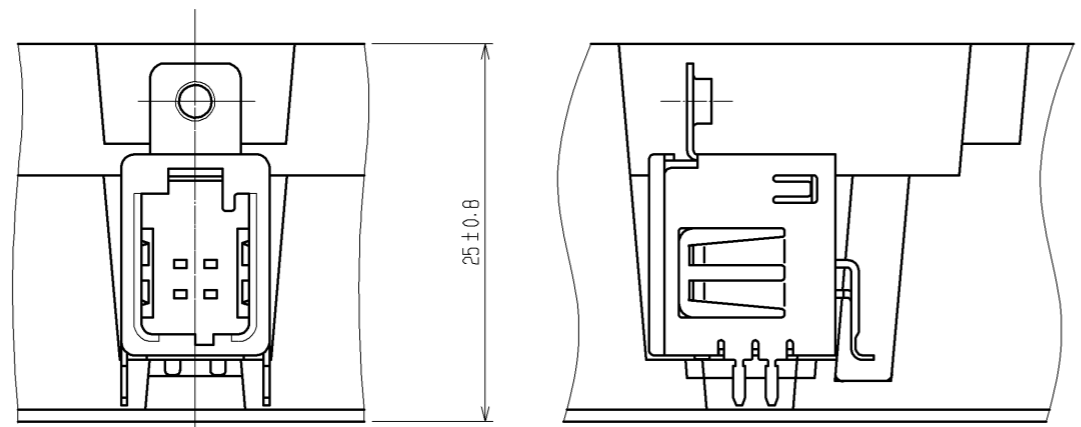

DRAWING FOR REFERENCE: This is subject to change without notice  
08/11/2012

製品格納状態図 (2:1)  
PACKAGING CONDITION (2:1)

梱包仕様  
W=270・D=360・H=150のサイズのダンボール箱に下図のように製品を入れる。  
PACKAGING STYLE  
BOX SIZE : W=270・D=360・H=150

納入先	
品名	
数量	個

<b>HRS</b>	DRAWING NO.	EDC3-167011-00
	PART NO.	GT17HN-4DP-2HCC)
	CODE NO.	CL767-0176-2-00
		3/2