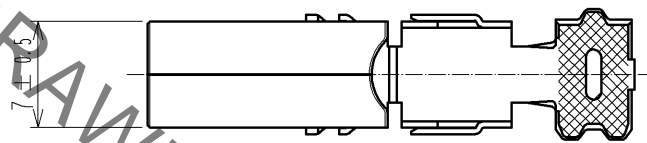

Jan.1.2020 Copyright 2020 HIROSE ELECTRIC CO., LTD. All Rights Reserved.
 本製品を車載用途などの高い信頼性が求められる機器にご使用の場合は、弊社までお問合せ下さい。

ELV, RoHS適合品

ELV, RoHS COMPLIANT

適合ケーブル外径 : $\phi 5 \pm 0.2$
 APPLICABLE CABLE DIAMETER: $\phi 5 \pm 0.2$

| | | | | | | | | |
|--|----------------------|----------------|-------|-----------------|--------|----|-----|--|
| 1 | COPPER ALLOY | TIN PLATING | | | | | | |
| 部番 | 材質 | 処理, 備考 | 部番 | 材質 | 処理, 備考 | | | |
| UNITS mm | | SCALE 2 : 1 | | 訂正記事 | 設計 | 検図 | 年月日 | |
| HRS HIROSE ELECTRIC CO., LTD. | 承認 : KS. SATOH | 08.05.29 | 図番 : | ADC4-167161-00 | | | | |
| | 検図 : NH. NAKATA | 08.05.29 | 製品名 : | GT17HNN-4DS-5CF | | | | |
| | 設計 : NA. HARUBAYASHI | 08.05.28 | 製品 | CL767-0189-4-00 | | | | |
| | 製図 : NA. HARUBAYASHI | 08.05.28 | コード | | | | | |
| | | | | | | | 1/1 | |