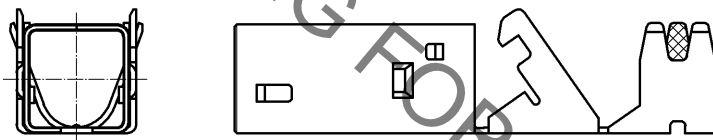

Jan.1.2020 Copyright 2020 HIROSE ELECTRIC CO., LTD. All Rights Reserved.
 本製品を車載用途などの高い信頼性が求められる機器にご使用の場合は、弊社までお問合せ下さい。

ELV, RoHS適合品

ELV, RoHS COMPLIANT

適合ケーブル外径 : $\phi 5 \pm 0.2$
 APPLICABLE CABLE DIAMETER: $\phi 5 \pm 0.2$

| | | | | | | | | |
|--|----------------------|----------------|-------|-----------------|--------|----|-----|--|
| 1 | COPPER ALLOY | TIN PLATING | | | | | | |
| 部番 | 材質 | 処理, 備考 | 部番 | 材質 | 処理, 備考 | | | |
| UNITS mm | | SCALE 2 : 1 | | 訂正記事 | 設計 | 検図 | 年月日 | |
| HRS HIROSE ELECTRIC CO., LTD. | 承認 : KS. SATOH | 08.05.29 | 図番 : | ADC4-167161-00 | | | | |
| | 検図 : NH. NAKATA | 08.05.29 | 製品名 : | GT17HNN-4DS-5CF | | | | |
| | 設計 : NA. HARUBAYASHI | 08.05.28 | 製品 | CL767-0189-4-00 | | | | |
| | 製図 : NA. HARUBAYASHI | 08.05.28 | コード | | | | | |
| | | | | | | | 1/1 | |