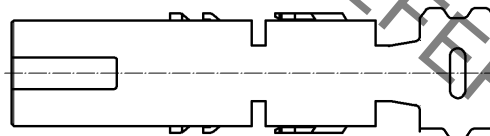

Jan.1.2020 Copyright 2020 HIROSE ELECTRIC CO., LTD. All Rights Reserved.
 本製品を車載用途などの高い信頼性が求められる機器にご使用の場合は、弊社までお問合せ下さい。

ELV, RoHS適合品

ELV, RoHS COMPLIANT

適合ケーブル外径 : $\phi 5 \pm 0.2$
 APPLICABLE CABLE DIAMETER: $\phi 5 \pm 0.2$

| | | | | | | | | |
|--|----------------------|----------------|-------|-----------------|--------|----|-----|--|
| 1 | COPPER ALLOY | TIN PLATING | | | | | | |
| 部番 | 材質 | 処理, 備考 | 部番 | 材質 | 処理, 備考 | | | |
| UNITS mm | | SCALE 2 : 1 | | 訂正記事 | 設計 | 検図 | 年月日 | |
| HRS HIROSE ELECTRIC CO., LTD. | 承認 : KS. SATOH | 08.05.29 | 図番 : | ADC4-167161-00 | | | | |
| | 検図 : NH. NAKATA | 08.05.29 | 製品名 : | GT17HNN-4DS-5CF | | | | |
| | 設計 : NA. HARUBAYASHI | 08.05.28 | 製品 | CL767-0189-4-00 | | | | |
| | 製図 : NA. HARUBAYASHI | 08.05.28 | コード | | | | | |
| | | | | | | | 1/1 | |