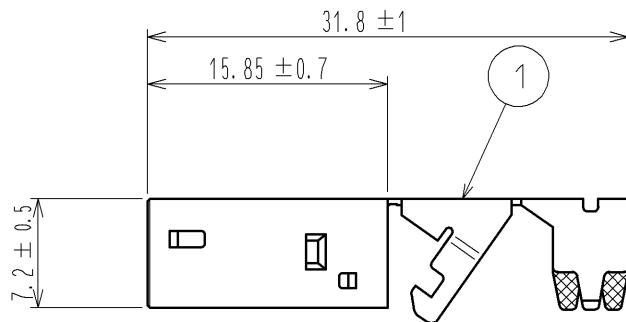

Jan.1.2020 Copyright 2020 HIROSE ELECTRIC CO., LTD. All Rights Reserved.
 本製品を車載用途などの高い信頼性が求められる機器にご使用の場合は、弊社までお問合せ下さい。

ELV, RoHS適合品

ELV, RoHS COMPLIANT

適合ケーブル外径 : $\phi 5 \pm 0.2$
 APPLICABLE CABLE DIAMETER: $\phi 5 \pm 0.2$

| | | | | | | | | |
|--|----------------------|----------------|-------|-----------------|--------|----|-----|--|
| 1 | COPPER ALLOY | TIN PLATING | | | | | | |
| 部番 | 材質 | 処理, 備考 | 部番 | 材質 | 処理, 備考 | | | |
| UNITS mm | | SCALE 2 : 1 | | 訂正記事 | 設計 | 検図 | 年月日 | |
| HRS HIROSE ELECTRIC CO., LTD. | 承認 : KS. SATOH | 08.05.29 | 図番 : | ADC4-167161-00 | | | | |
| | 検図 : NH. NAKATA | 08.05.29 | 製品名 : | GT17HNN-4DS-5CF | | | | |
| | 設計 : NA. HARUBAYASHI | 08.05.28 | 製品 | CL767-0189-4-00 | | | | |
| | 製図 : NA. HARUBAYASHI | 08.05.28 | コード | | | | | |
| | | | | | | | 1/1 | |