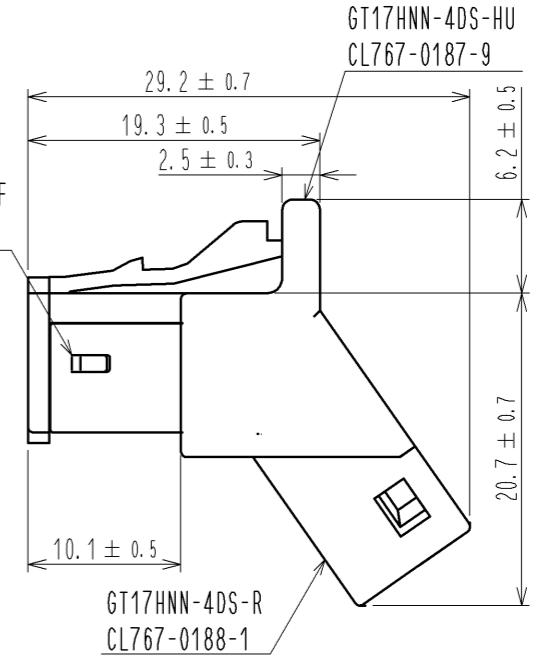

ELV. RoHS COMPLIANT

GT17HNN-4DS(*)/SET

* : VARIATION OF THE KEY

KEY-A: BROWN

GT8-2428SCF(70)
CL758-0001-8-70

GT17HN-4DS-2C(A)
CL767-0140-5-00

GT17HNN-4DS-5CF
CL767-0189-4

GT17HNN-4DS-HU
CL767-0187-9

GT17HNN-4DS-R
CL767-0188-1

KEY-B: GREEN

GT17HN-4DS-2C(B)
CL767-0147-4-00

GT17HN-4DS-2C(C)
CL767-0148-7-00

KEY-C: BLUE

GT17HN-4DS-2C(D)
CL767-0149-0-00

KEY-D: BLACK

1	PBT	DARK GRAY						
NO.	MATERIAL	FINISH	REMARKS	NO.	MATERIAL	FINISH	REMARKS	
UNITS		SCALE	COUNT	DESCRIPTION OF REVISIONS		DESIGNED	CHECKED	DATE
mm		2 : 1	△					
		APPROVED : NH. NAKATA	13.03.30	DRAWING NO.		EDC4-167159-05		
HIROSE ELECTRIC CO., LTD.		CHECKED : TS. KUBOTA	13.03.29	PART NO.		GT17HNN-4DS-HU		
		DESIGNED : KK. FURUKAWA	13.03.28	CODE NO.		CL767-0187-9-00		
		DRAWN : TO. HATTORI	13.03.28			1/1		