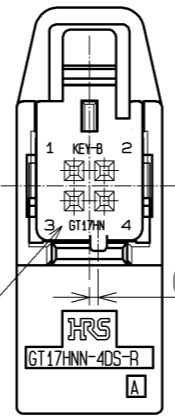

ELV. RoHS COMPLIANT

GT17HNN-4DS(*)/SET

* : VARIATION OF THE KEY

KEY-A: BROWN

GT8-2428SCF(70)
CL758-0001-8-70

GT17HN-4DS-2C(A)
CL767-0140-5-00

GT17HNN-4DS-5CF
CL767-0189-4

GT17HNN-4DS-HU
CL767-0187-9

GT17HNN-4DS-R
CL767-0188-1

KEY-B: GREEN

GT17HN-4DS-2C(B)
CL767-0147-4-00

GT17HN-4DS-2C(C)
CL767-0148-7-00

KEY-C: BLUE

GT17HN-4DS-2C(D)
CL767-0149-0-00

KEY-D: BLACK

1	PBT	DARK GRAY						
NO.	MATERIAL	FINISH	REMARKS	NO.	MATERIAL	FINISH	REMARKS	
UNITS		SCALE	COUNT	DESCRIPTION OF REVISIONS		DESIGNED	CHECKED	DATE
mm		2 : 1	△					
		APPROVED : NH. NAKATA	13.03.30	DRAWING NO.		EDC4-167159-05		
HIROSE ELECTRIC CO., LTD.		CHECKED : TS. KUBOTA	13.03.29	PART NO.		GT17HNN-4DS-HU		
		DESIGNED : KK. FURUKAWA	13.03.28	CODE NO.		CL767-0187-9-00		
		DRAWN : TO. HATTORI	13.03.28			1/1		