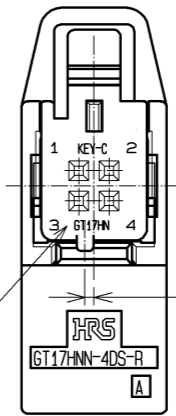

ELV. RoHS COMPLIANT

GT17HNN-4DS(*)/SET

* : VARIATION OF THE KEY

KEY-A: BROWN

GT8-2428SCF(70)
CL758-0001-8-70

GT17HN-4DS-2C(A)
CL767-0140-5-00

GT17HNN-4DS-5CF
CL767-0189-4

GT17HNN-4DS-HU
CL767-0187-9

GT17HNN-4DS-R
CL767-0188-1

KEY-B: GREEN

GT17HN-4DS-2C(B)
CL767-0147-4-00

GT17HN-4DS-2C(C)
CL767-0148-7-00

KEY-C: BLUE

GT17HN-4DS-2C(D)
CL767-0149-0-00

KEY-D: BLACK

1	PBT	DARK GRAY						
NO.	MATERIAL	FINISH	REMARKS	NO.	MATERIAL	FINISH	REMARKS	
UNITS		SCALE	COUNT	DESCRIPTION OF REVISIONS		DESIGNED	CHECKED	DATE
mm		2 : 1	△					
		APPROVED : NH. NAKATA	13.03.30	DRAWING NO.		EDC4-167159-05		
HIROSE ELECTRIC CO., LTD.		CHECKED : TS. KUBOTA	13.03.29	PART NO.		GT17HNN-4DS-HU		
		DESIGNED : KK. FURUKAWA	13.03.28	CODE NO.		CL767-0187-9-00		
		DRAWN : TO. HATTORI	13.03.28			1/1		