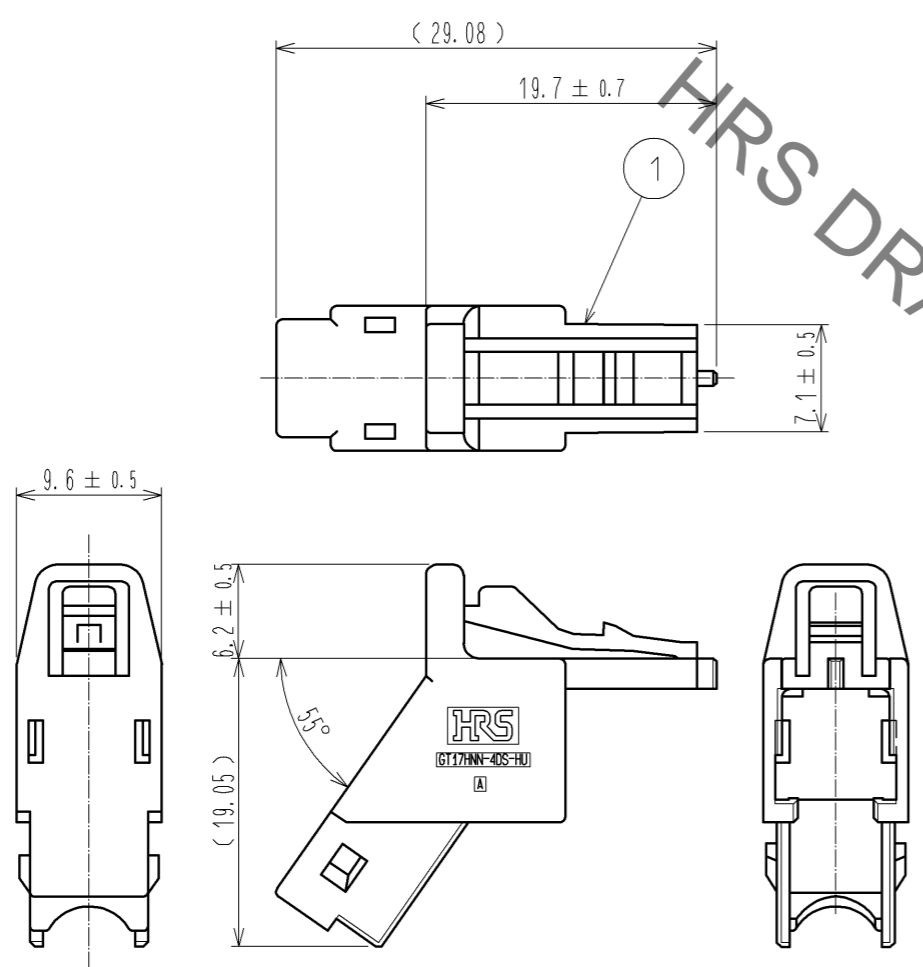

ELV. RoHS COMPLIANT

GT17HNN-4DS(*)/SET

* : VARIATION OF THE KEY

KEY-A: BROWN

GT8-2428SCF(70)
CL758-0001-8-70

GT17HN-4DS-2C(A)
CL767-0140-5-00

GT17HNN-4DS-5CF
CL767-0189-4

GT17HNN-4DS-HU
CL767-0187-9

GT17HNN-4DS-R
CL767-0188-1

KEY-B: GREEN

GT17HN-4DS-2C(B)
CL767-0147-4-00

GT17HN-4DS-2C(C)
CL767-0148-7-00

KEY-C: BLUE

GT17HN-4DS-2C(D)
CL767-0149-0-00

KEY-D: BLACK

1	PBT	DARK GRAY						
NO.	MATERIAL	FINISH	REMARKS	NO.	MATERIAL	FINISH	REMARKS	
UNITS		SCALE	COUNT	DESCRIPTION OF REVISIONS		DESIGNED	CHECKED	DATE
mm		2 : 1	△					
		APPROVED : NH. NAKATA	13.03.30	DRAWING NO.		EDC4-167159-05		
HIROSE ELECTRIC CO., LTD.		CHECKED : TS. KUBOTA	13.03.29	PART NO.		GT17HNN-4DS-HU		
		DESIGNED : KK. FURUKAWA	13.03.28	CODE NO.		CL767-0187-9-00		
		DRAWN : TO. HATTORI	13.03.28			1/1		