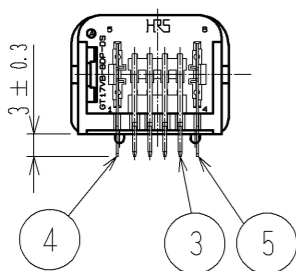

ELV, RoHS COMPLIANT

B(4:1)

A(4:1)

RECOMMENDED PC BOARD HOLE PATTERN(2:1)

RECOMMENDED PANEL CUTOUT(2:1)

MATED CONNECTOR

3	BRASS	TIN PLATED . T=0.64	5	COPPER ALLOY	TIN PLATED . T=0.25		
2	BRASS	TIN PLATED . T=0.64	4	COPPER ALLOY	TIN PLATED . T=0.25		
1	PBT	LIGHT GRAY					
NO.	MATERIAL	FINISH . REMARKS	NO.	MATERIAL	FINISH . REMARKS		
UNITS mm		SCALE 1 : 1	COUNT 	DESCRIPTION OF REVISIONS	DESIGNED	CHECKED	DATE
HRS HIROSE ELECTRIC CO., LTD.		APPROVED : KS. SATOH	08.06.23	DRAWING NO. EDC3-167085-00			
		CHECED : NH. NAKATA	08.06.20	PART NO. GT17VB-8DP-DS			
		DESIGNED : TS. KUBOTA	08.06.12	CODE NO. CL767-0185-3-00			
		DRAWN : TS. KUBOTA	08.06.12			1/1	

[003-018-000](#) [60403001](#) [60993906-B](#) [M902-2131](#) [M902-2161](#) [72.330.1035.1](#) [73.353.4028.0](#) [F119300-B](#) [F166900](#) [F258300-B](#) [F358300-B](#)
[F407400](#) [F444110](#) [F487000](#) [F509500B-B](#) [827153-1](#) [8N1515-32-24P](#) [9-1326729-8](#) [925474-1](#) [928905-1](#) [964562-4](#) [968782-1](#) [GT17SA-8DS-](#)
[HU](#) [98891-1012](#) [98947-1016](#) [12004475-L](#) [12010290](#) [12010309-B](#) [12015454](#) [12020219-B](#) [12020308](#) [12041318-B](#) [12052225-L](#) [12052466](#)
[12059125](#) [12064869](#) [12004327-B](#) [12010503-B](#) [12015308](#) [12015384](#) [12015909](#) [1-21030-1](#) [12041254](#) [12041318](#) [12047946-B](#) [12047957](#)
[12047957-L](#) [12059473](#) [12066261](#) [12110546](#)