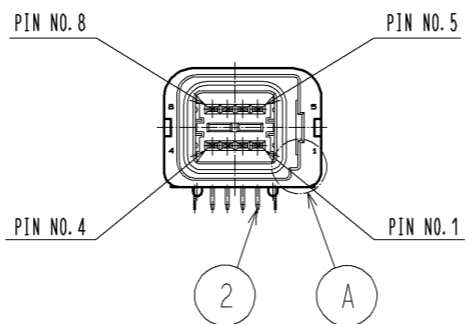

ELV, RoHS COMPLIANT

B(4:1)

A(4:1)

RECOMMENDED PC BOARD HOLE PATTERN(2:1)

RECOMMENDED PANEL CUTOUT(2:1)

MATED CONNECTOR

3	BRASS	TIN PLATED . T=0.64	5	COPPER ALLOY	TIN PLATED . T=0.25		
2	BRASS	TIN PLATED . T=0.64	4	COPPER ALLOY	TIN PLATED . T=0.25		
1	PBT	LIGHT GRAY					
NO.	MATERIAL	FINISH . REMARKS	NO.	MATERIAL	FINISH . REMARKS		
UNITS mm		SCALE 1 : 1	COUNT 	DESCRIPTION OF REVISIONS	DESIGNED	CHECKED	DATE
HRS HIROSE ELECTRIC CO., LTD.		APPROVED : KS. SATOH	08.06.23	DRAWING NO. EDC3-167085-00			
		CHECED : NH. NAKATA	08.06.20	PART NO. GT17VB-8DP-DS			
		DESIGNED : TS. KUBOTA	08.06.12	CODE NO. CL767-0185-3-00			
		DRAWN : TS. KUBOTA	08.06.12			1/1	

[003-018-000](#) [60403001](#) [60993906-B](#) [M902-2131](#) [M902-2161](#) [72.330.1035.1](#) [73.353.4028.0](#) [F119300-B](#) [F166900](#) [F258300-B](#) [F358300-B](#)
[F407400](#) [F444110](#) [F487000](#) [F509500B-B](#) [827153-1](#) [8N1515-32-24P](#) [9-1326729-8](#) [925474-1](#) [928905-1](#) [964562-4](#) [968782-1](#) [GT17SA-8DS-](#)
[HU](#) [98891-1012](#) [98947-1016](#) [12004475-L](#) [12010290](#) [12010309-B](#) [12015454](#) [12020219-B](#) [12020308](#) [12041318-B](#) [12052225-L](#) [12052466](#)
[12059125](#) [12064869](#) [12004327-B](#) [12010503-B](#) [12015308](#) [12015384](#) [12015909](#) [1-21030-1](#) [12041254](#) [12041318](#) [12047946-B](#) [12047957](#)
[12047957-L](#) [12059473](#) [12066261](#) [12110546](#)