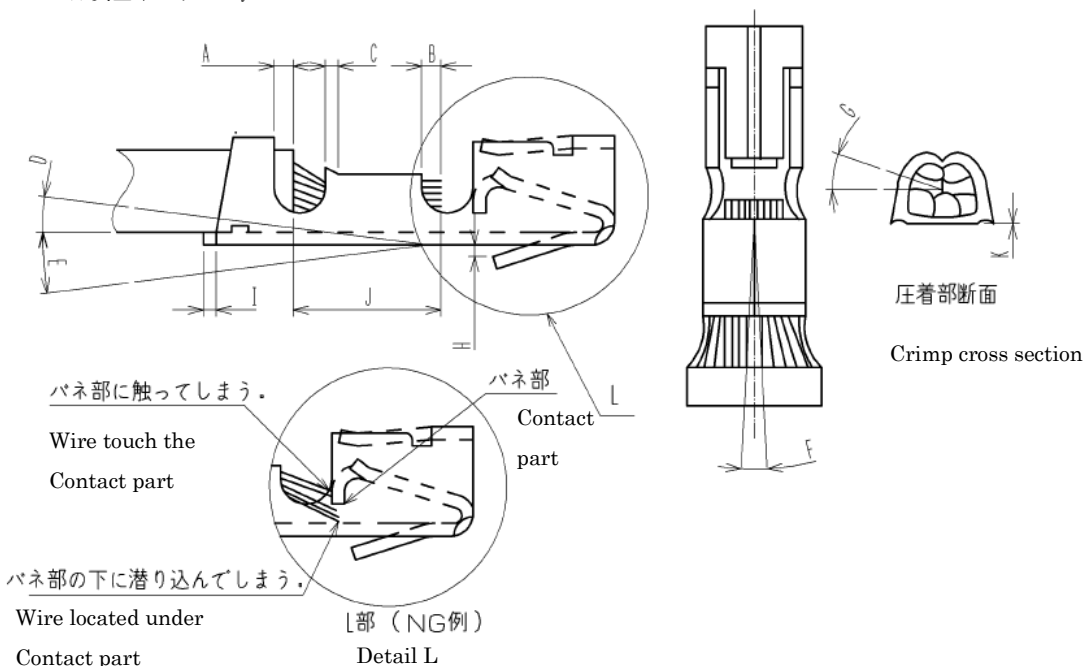

1. 適用範囲 Coverage
 本技術指定書は、GT8E-2022SCF (01) 圧着端子 (CL0758-0033-4-01) の圧着品質基準について規定する。
 This Crimp contact specification prescribes Crimp condition of GT8E-2022SCF (CL0758-0033-4-01)
2. 適合電線 Conformity electric wire
 適合芯線サイズ: AWG#20~#22 Conformity wire size: AWG#20~#22
 適合被覆サイズ: $\phi 1.3 \sim \phi 1.5$ Conformity insulation size: $\phi 1.3 \sim \phi 1.5$
3. 品質基準 Quality criteria

項目 Item	寸法 Dimensions (mm)	備考 Remarks
被覆位置 Cover location	A 0.1 ~ 0.7	
芯線先端位置 Location of tip the code	B 0.1 ~ 0.5	深打ち NG 例は L 部を参照 Ex. Deep crimp (Detail L)
ベルマウス Bell-mouth	C 0.2 ~ 0.4	
バンドアップ Bent-up	D 3° 以内 3° max	
バンドダウン Bent-down	E 3° 以内 3° max	
ツイスト Twist	F ± 3° 以内 ± 3° max	
ローリング Rolling	G ± 5° 以内 ± 5° max	
ランス高さ Lance height	H 0.24 ~ 0.37 0.24 ~ 0.37	
カットオフタブ Cut off tab	I 0.2 以下 0.2 max	
ストリップ長 Strip length	J 2.0 ~ 2.5	
圧着バリ高さ Height of metal cut-out	K 0.3 以下 0.3 max	

注1. クリンプハイトは圧着条件表を参照のこと

Note 1. Refer to a crimp condition list for the crimp height

△	COUNT	DESCRIPTION OF REVISIONS	DESIGNED	CHECKED	DATE	
0	0					
名称 TITLE			HIROSE ELECTRIC CO., LTD.			
GT8E-2022SCF(01)CRIMP QUALITY STANDARD						
APPROVED		AR. SHIRAI				20190320
CHECKED		HS. OZAWA				20190319
DESIGNED		DONGCHAN KIM	20190319			
WRITTEN		DONGCHAN KIM	20190319			
技術指定書 TECHICAL SPECIFICATION			ETAD-T0822-00		△ 1 / 1	