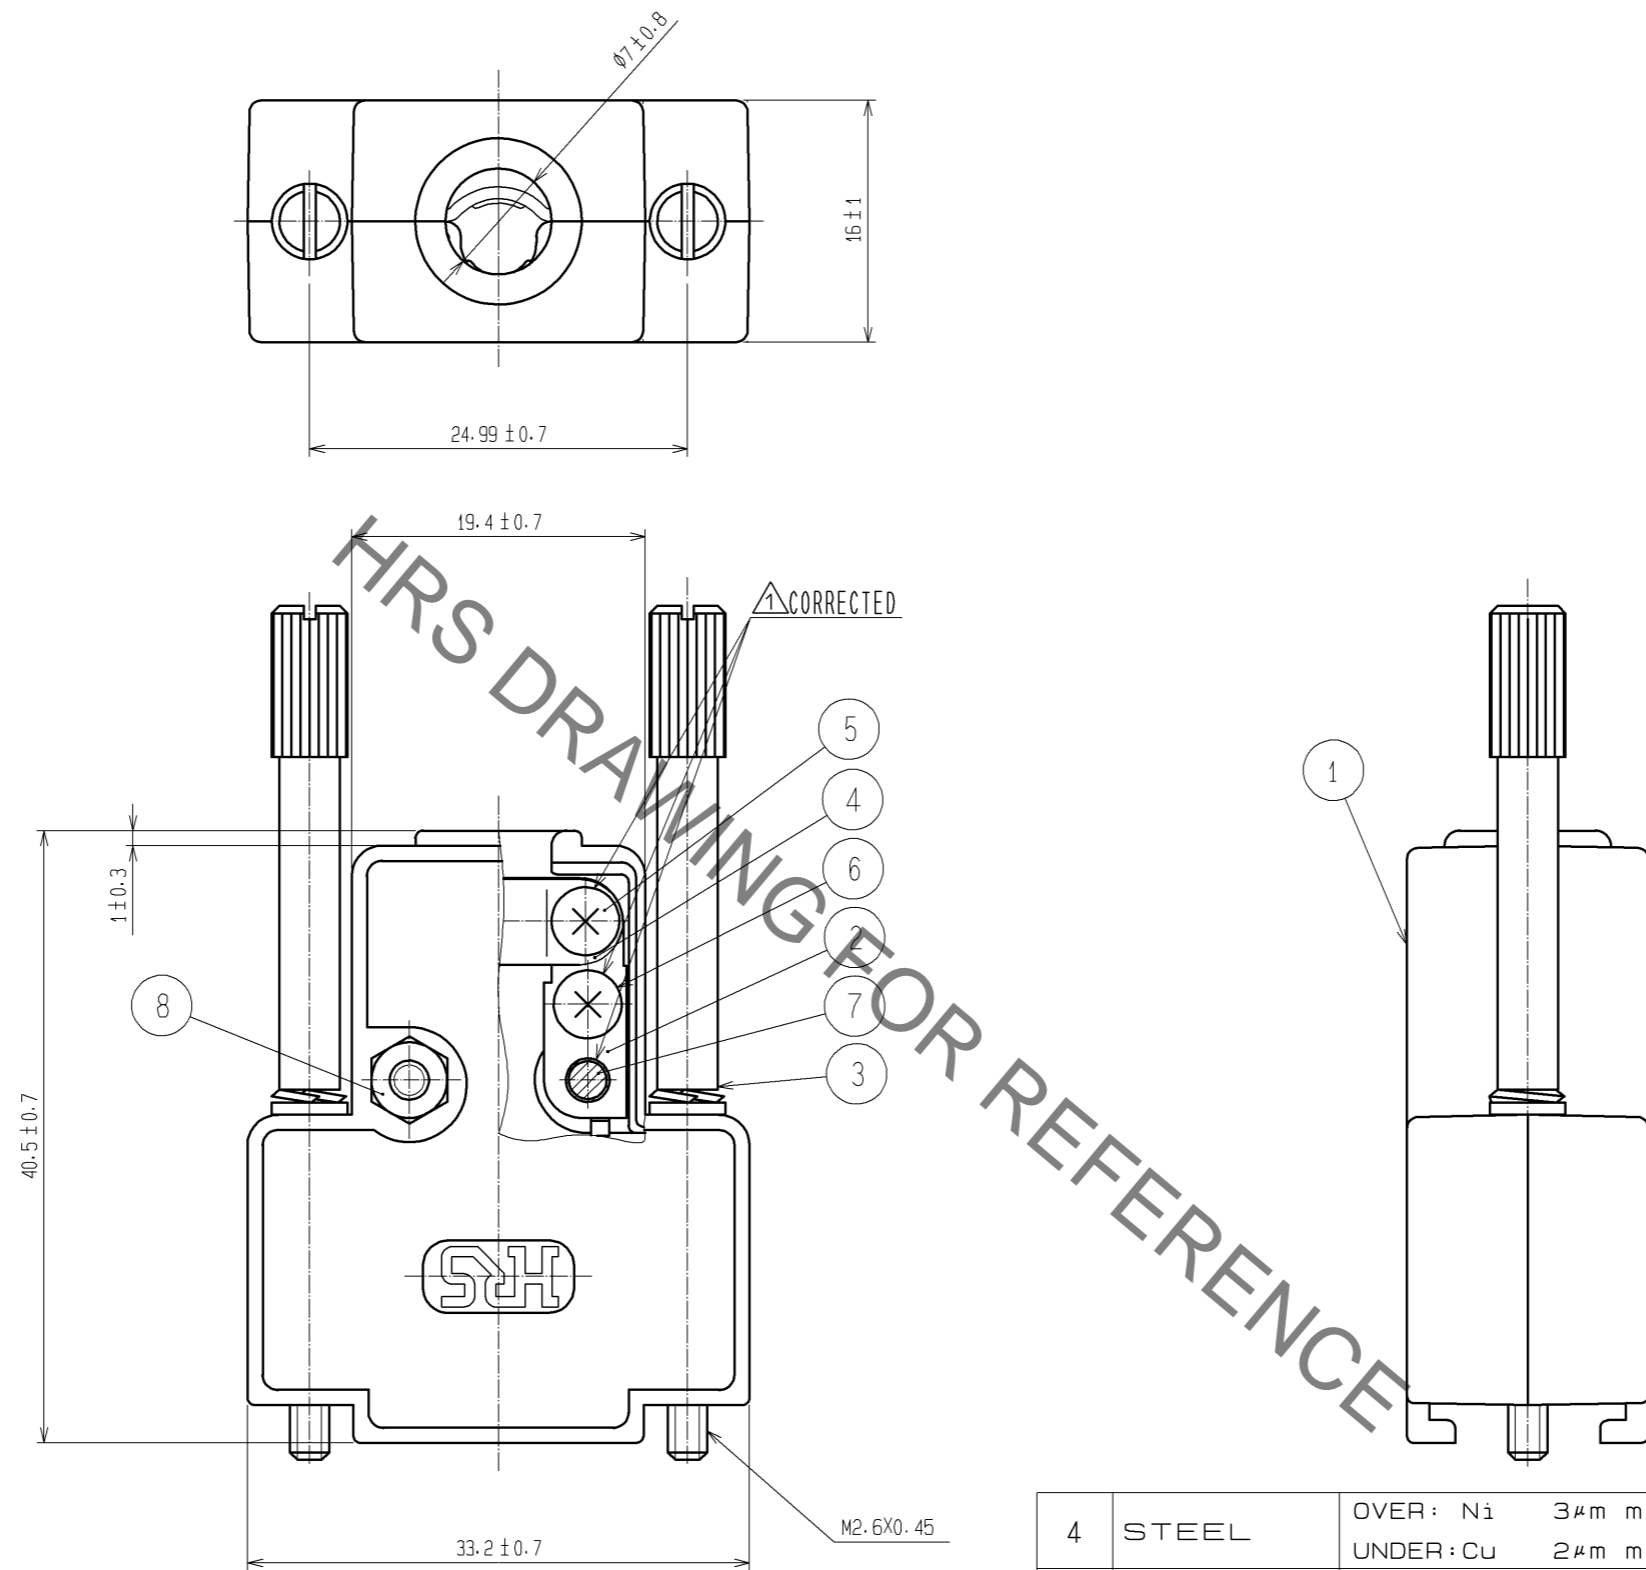

4	STEEL	OVER: Ni 3 μ m min UNDER: Cu 2 μ m min	8	STEEL	OVER: Ni 0.8 μ m min UNDER: Cu 2 μ m min
3	STEEL	OVER: Ni 0.8 μ m min UNDER: Cu 2 μ m min	7	STEEL	OVER: Ni 0.8 μ m min UNDER: Cu 2 μ m min
2	STEEL	OVER: Ni 3 μ m min UNDER: Cu 2 μ m min	6	STEEL	OVER: Ni 0.8 μ m min UNDER: Cu 2 μ m min
1	ABS	OVER: Cr 0.2 μ m min UNDER: Ni 10 μ m min	5	STEEL	OVER: Ni 0.8 μ m min UNDER: Cu 2 μ m min
NO.	MATERIAL	FINISH . REMARKS	NO.	MATERIAL	FINISH . REMARKS

UNITS mm		SCALE 2 : 1	COUNT 1	DESCRIPTION OF REVISIONS DIS-E-002509	DESIGNED MT. ITANO	CHECKED KI. NAGANUMA	DATE 08.10.21
APPROVED : SR. KIKUTA 07.11.20				DRAWING NO. EDC3-022619-01			
CHECKED : YH. ENAMI 07.11.20				PART NO. HDE-CTH1(10)			
DESIGNED : MT. ITANO 07.11.20				CODE NO. CL211-0621-8-10			
DRAWN : MT. ITANO 07.11.20				1/1			