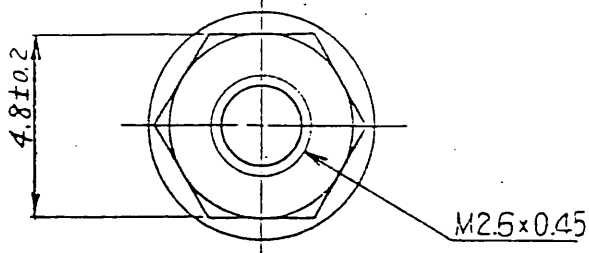

1		2			3			4		
△の數 COUNT	訂正記事 DESCRIPTION OF REVISIONS	担当 BY	検閲 CHKD	年月日 DATE	△の數 COUNT	訂正記事 DESCRIPTION OF REVISIONS	担当 BY	検閲 CHKD	年月日 DATE	
△				..	△				..	
△				..	△				..	
△				..	△				..	

Note: 1. PART No. shall be 1 set (2 pieces) in accordance with Pattern of mounting connector.

2	Steel	Nickel plated	4	Steel	Nickel plated	Hexagon nut M2.6 X 0.45
1	Steel	Nickel plated	3	Steel	Nickel plated	
部番 No.	材質 MATERIAL	処理,備考 FINISH,REMARKS	部番 No.	材質 MATERIAL	処理,備考 FINISH,REMARKS	

一般公差 GENERAL DIMENSION TOLERANCE		旧製品コード CODE No. (OLD)	製図 DRAWN	担当 DESIGNED	検閲 CHECKED	査閲 REVIEWED	承認 APPROVED	出図 ISSUED
寸法区分 OVER TO	公差 TOLERANCE		24.5.91 Shimazu	24.5.91 Suzuki	24.5.91 Suzuki		27.5.91 A. Nakayama	
6	±0.3	図名 DRAWING NAME 承認図	図番 DRAWING No. ADC4-08978					
6	18 ±0.5		製品名 PART No. HD-LNA(05)					
18	50 ±0.7		DRAWING FOR APPROVAL					
50	125 ±1		製品コード CODE No. CL211-0172-6-05					
125	250 ±1.3							
250	500 ±2							
角度 ANGULAR ±1°								