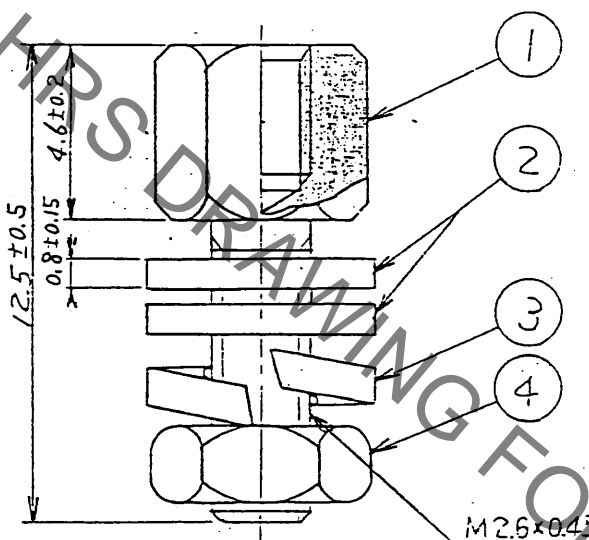

1		2			3			4		
△の數 COUNT	訂正記事 DESCRIPTION OF REVISIONS	担当 BY	検閲 CHKD	年月日 DATE	△の數 COUNT	訂正記事 DESCRIPTION OF REVISIONS	担当 BY	検閲 CHKD	年月日 DATE	
△				..	△				..	
△				..	△				..	
△				..	△				..	

Note: 1. PART No. shall be 1 set (2 pieces) in accordance with Pattern of mounting connector.

2	Steel	Nickel plated	4	Steel	Nickel plated	Hexagon nut M2.6 X 0.45
1	Steel	Nickel plated	3	Steel	Nickel plated	
部番 No.	材質 MATERIAL	処理,備考 FINISH,REMARKS	部番 No.	材質 MATERIAL	処理,備考 FINISH,REMARKS	

一般公差 GENERAL DIMENSION TOLERANCE		旧製品コード CODE No. (OLD)	製図 DRAWN	担当 DESIGNED	検閲 CHECKED	査閲 REVIEWED	承認 APPROVED	出図 ISSUED
寸法区分 OVER TO	公差 TOLERANCE		24.5.91 Shimazu	24.5.91 Suzuki	24.5.91 Suzuki		27.5.91 A. Nakayama	
6	±0.3	図名 DRAWING NAME 承認図	図番 DRAWING No. ADC4-08978					
6	18 ±0.5		製品名 PART No. HD-LNA(05)					
18	50 ±0.7		DRAWING FOR APPROVAL					
50	125 ±1		製品コード CODE No. CL211-0172-6-05					
125	250 ±1.3							
250	500 ±2							
角度 ANGULAR ±1°								

HRS ヒロセ電機株式会社 HIROSE ELECTRIC CO., LTD.		単位 UNITS mm	尺度 SCALE 5:1	製品コード CODE No. CL211-0172-6-05	
--	--	----------------	-----------------	-----------------------------------	--

形質検査	
TO	
Q1	

X-ON Electronics