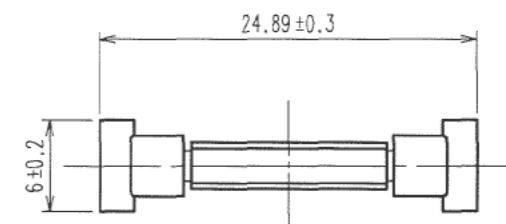

△の数 COUNT	訂正記事 DESCRIPTION OF REVISIONS	担当検図 BY CHKD	年月日 DATE	△の数 COUNT	訂正記事 DESCRIPTION OF REVISIONS	担当検図 BY CHKD	年月日 DATE
△				△			
△				△			
△				△			

本体

プロテクタ

引抜きタブ

注 1 ()内の寸法は参考値を示します。

AA(5:1)

BB(5:1)

組合せ図

部番	材 質	処 理, 備 考	部番	材 質	処 理, 備 考
3	ベリリウム銅	接触部: 金めっき 0.2μm min. その他: 金めっきフラッシュ 下 地: ニッケルめっき 2.5μm min.	8	ステンレス	
2	ステンレス		7	PBT樹脂	クロ UL94V-0
1	PBT樹脂	クロ UL94V-0	6	ステンレス	
			5	PVC樹脂	
			4	PBT樹脂	クロ UL94V-0

備考	REMARKS	製 図 DRAWN	担 当 DESIGNED	検 図 CHECKED	承 認 APPROVED	出 図 RELEASED
		HIF '06.08.02 土井	HIF '06.8.2 土井	HIF '06.8.2 小沢	HIF '06.8.2 大川	