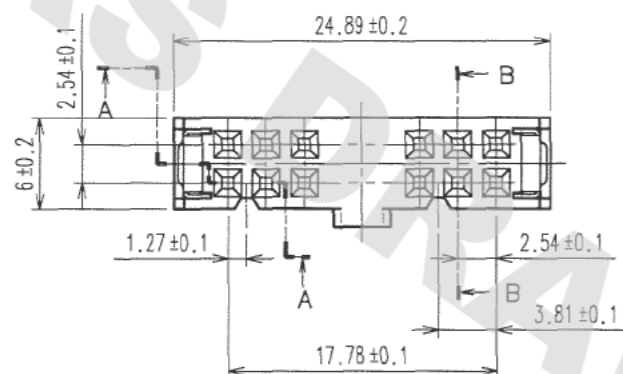

△の数 COUNT	訂正記事 DESCRIPTION OF REVISIONS	担当検図 BY CHKD	年月日 DATE	△の数 COUNT	訂正記事 DESCRIPTION OF REVISIONS	担当検図 BY CHKD	年月日 DATE
△				△			
△				△			
△				△			

本体

プロテクタ

引抜きタブ

注 1 ()内の寸法は参考値を示します。

AA(5:1)

BB(5:1)

組合せ図

部番	材 質	処 理, 備 考	部番	材 質	処 理, 備 考
3	ベリリウム銅	接触部: 金めっき 0.2μm min. その他: 金めっきフラッシュ 下 地: ニッケルめっき 2.5μm min.	8	ステンレス	
2	ステンレス		7	PBT樹脂	クロ UL94V-0
1	PBT樹脂	クロ UL94V-0	6	ステンレス	
			5	PVC樹脂	
			4	PBT樹脂	クロ UL94V-0

備考	REMARKS	製 図 DRAWN	担 当 DESIGNED	検 図 CHECKED	承 認 APPROVED	出 図 RELEASED
		HIF '06.08.02 土井	HIF '06.8.2 土井	HIF '06.8.2 小沢	HIF '06.8.2 大川	

旧製品コード CODE NO.(OLD)	図番 DRAWING NO. ADC3-018007-21	製品名 PART NO. HIF3BA-16D-2.54R-CL(71)
単位 UNITS mm	HRS ヒロセ電機株式会社 HIROSE ELECTRIC CO.,LTD.	製品コード CODE NO. CL610-0192-0-71

DRAWING FOR REFERENCE: This is subject to change without notice
08/11/2012