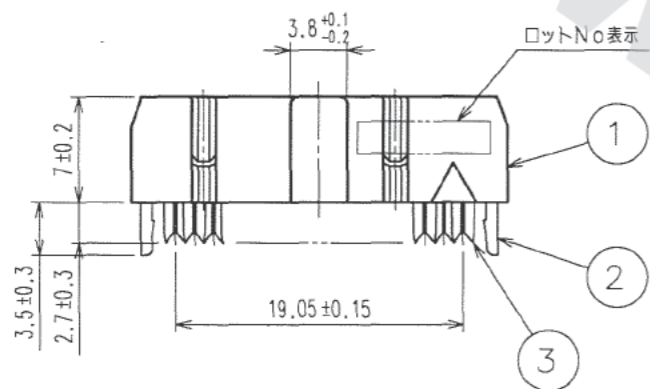

△の数 COUNT	訂正記事 DESCRIPTION OF REVISIONS	担当検図 BY CHKD	年月日 DATE	△の数 COUNT	訂正記事 DESCRIPTION OF REVISIONS	担当検図 BY CHKD	年月日 DATE
△				△			
△				△			
△				△			

本体

プロテクタ

引抜きタブ

注 1 ()内の寸法は参考値を示します。

AA(5:1)

BB(5:1)

組合せ図

部番	材 質	処 理, 備 考	部番	材 質	処 理, 備 考
3	ベリリウム銅	接触部: 金めっき 0.2μm min. その他: 金めっきフラッシュ 下 地: ニッケルめっき 2.5μm min.	8	ステンレス	
2	ステンレス		7	PBT樹脂	クロ UL94V-0
1	PBT樹脂	クロ UL94V-0	6	ステンレス	
			5	PVC樹脂	
			4	PBT樹脂	クロ UL94V-0

備考	REMARKS	製 図 DRAWN	担 当 DESIGNED	検 図 CHECKED	承 認 APPROVED	出 図 RELEASED
		HIF '06.08.02 土井	HIF '06.8.2 土井	HIF '06.8.2 小沢	HIF '06.8.2 大川	

旧製品コード CODE NO.(OLD)	図番 DRAWING NO. ADC3-018007-21	製品名 PART NO. HIF3BA-16D-2.54R-CL(71)
単位 UNITS mm	HRS ヒロセ電機株式会社 HIROSE ELECTRIC CO.,LTD.	製品コード CODE NO. CL610-0192-0-71

DRAWING FOR REFERENCE: This is subject to change without notice
08/11/2012