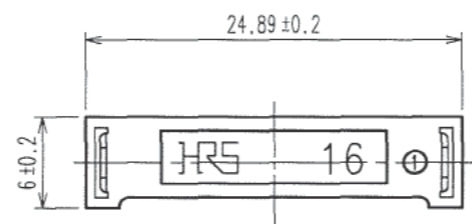

△の数 COUNT	訂正記事 DESCRIPTION OF REVISIONS	担当検図 BY CHKD	年月日 DATE	△の数 COUNT	訂正記事 DESCRIPTION OF REVISIONS	担当検図 BY CHKD	年月日 DATE
△				△			
△				△			
△				△			

本体

プロテクタ

引抜きタブ

注 1 ()内の寸法は参考値を示します。

AA(5:1)

BB(5:1)

組合せ図

部番	材 質	処 理, 備 考	部番	材 質	処 理, 備 考
3	ベリリウム銅	接触部: 金めっき 0.2μm min. その他: 金めっきフラッシュ 下 地: ニッケルめっき 2.5μm min.	8	ステンレス	
2	ステンレス		7	PBT樹脂	クロ UL94V-0
1	PBT樹脂	クロ UL94V-0	6	ステンレス	
			5	PVC樹脂	
			4	PBT樹脂	クロ UL94V-0

備考	REMARKS	製 図 DRAWN	担 当 DESIGNED	検 図 CHECKED	承 認 APPROVED	出 図 RELEASED
		HIF '06.08.02 土井	HIF '06.8.2 土井	HIF '06.8.2 小沢	HIF '06.8.2 大川	

旧製品コード CODE NO.(OLD)	図番 DRAWING NO. ADC3-018007-21	製品名 PART NO. HIF3BA-16D-2.54R-CL(71)
単位 UNITS mm	HRS ヒロセ電機株式会社 HIROSE ELECTRIC CO.,LTD.	製品コード CODE NO. CL610-0192-0-71

DRAWING FOR REFERENCE: This is subject to change without notice
08/11/2012