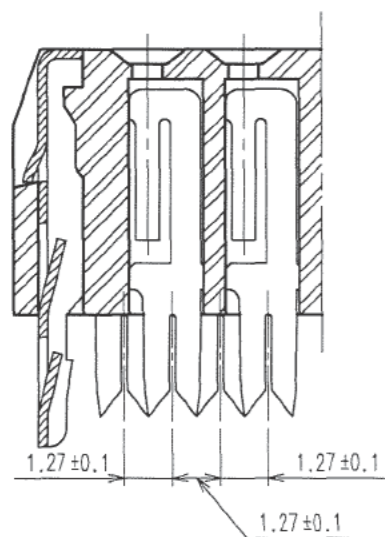

△の数 COUNT	訂正記事 DESCRIPTION OF REVISIONS	担当検図 BY CHKD	年月日 DATE	△の数 COUNT	訂正記事 DESCRIPTION OF REVISIONS	担当検図 BY CHKD	年月日 DATE
△				△			
△				△			
△				△			

本体

プロテクタ

引抜きタブ

注 1 ()内の寸法は参考値を示します。

AA(5:1)

BB(5:1)

組合せ図

部番	材 質	処 理, 備 考	部番	材 質	処 理, 備 考
3	ベリリウム銅	接触部: 金めっき 0.2μm min. その他: 金めっきフラッシュ 下 地: ニッケルめっき 2.5μm min.	8	ステンレス	
2	ステンレス		7	PBT樹脂	クロ UL94V-0
1	PBT樹脂	クロ UL94V-0	6	ステンレス	
			5	PVC樹脂	
			4	PBT樹脂	クロ UL94V-0

備考	REMARKS	製 図 DRAWN	担 当 DESIGNED	検 図 CHECKED	承 認 APPROVED	出 図 RELEASED
		HIF '06.08.02 土井	HIF '06.8.2 土井	HIF '06.8.2 小沢	HIF '06.8.2 大川	

旧製品コード CODE NO.(OLD)	図番 DRAWING NO. ADC3-018007-21	製品名 PART NO. HIF3BA-16D-2.54R-CL(71)
単位 UNITS mm	HRS ヒロセ電機株式会社 HIROSE ELECTRIC CO.,LTD.	製品コード CODE NO. CL610-0192-0-71

DRAWING FOR REFERENCE: This is subject to change without notice
08/11/2012