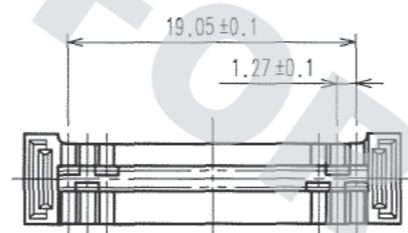

△の数 COUNT	訂正記事 DESCRIPTION OF REVISIONS	担当検図 BY CHKD	年月日 DATE	△の数 COUNT	訂正記事 DESCRIPTION OF REVISIONS	担当検図 BY CHKD	年月日 DATE
△				△			
△				△			
△				△			

本体

プロテクタ

引抜きタブ

注 1 ()内の寸法は参考値を示します。

AA(5:1)

BB(5:1)

組合せ図

部番	材 質	処 理, 備 考	部番	材 質	処 理, 備 考
3	ベリリウム銅	接触部: 金めっき 0.2μm min. その他: 金めっきフラッシュ 下 地: ニッケルめっき 2.5μm min.	8	ステンレス	
2	ステンレス		7	PBT樹脂	クロ UL94V-0
1	PBT樹脂	クロ UL94V-0	6	ステンレス	
			5	PVC樹脂	
			4	PBT樹脂	クロ UL94V-0

備考	REMARKS	製 図 DRAWN	担 当 DESIGNED	検 図 CHECKED	承 認 APPROVED	出 図 RELEASED
		HIF '06.08.02 土井	HIF '06.8.2 土井	HIF '06.8.2 小沢	HIF '06.8.2 大川	

旧製品コード CODE NO.(OLD)	図番 DRAWING NO. ADC3-018007-21	製品名 PART NO. HIF3BA-16D-2.54R-CL(71)
単位 UNITS mm	HRS ヒロセ電機株式会社 HIROSE ELECTRIC CO.,LTD.	製品コード CODE NO. CL610-0192-0-71

DRAWING FOR REFERENCE: This is subject to change without notice
08/11/2012