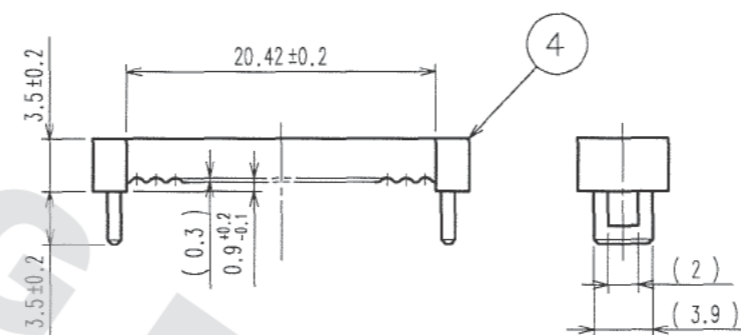

△の数 COUNT	訂正記事 DESCRIPTION OF REVISIONS	担当検図 BY CHKD	年月日 DATE	△の数 COUNT	訂正記事 DESCRIPTION OF REVISIONS	担当検図 BY CHKD	年月日 DATE
△				△			
△				△			
△				△			

本体

プロテクタ

引抜きタブ

注 1 ()内の寸法は参考値を示します。

AA(5:1)

BB(5:1)

組合せ図

部番	材 質	処 理, 備 考	部番	材 質	処 理, 備 考
3	ベリリウム銅	接触部: 金めっき 0.2μm min. その他: 金めっきフラッシュ 下 地: ニッケルめっき 2.5μm min.	8	ステンレス	
2	ステンレス		7	PBT樹脂	クロ UL94V-0
1	PBT樹脂	クロ UL94V-0	6	ステンレス	
			5	PVC樹脂	
			4	PBT樹脂	クロ UL94V-0

備考	REMARKS	製 図 DRAWN	担 当 DESIGNED	検 図 CHECKED	承 認 APPROVED	出 図 RELEASED
		HIF '06.08.02 土井	HIF '06.8.2 土井	HIF '06.8.2 小沢	HIF '06.8.2 大川	

旧製品コード CODE NO.(OLD)	図番 DRAWING NO. ADC3-018007-21	製品名 PART NO. HIF3BA-16D-2.54R-CL(71)
単位 UNITS mm	HRS ヒロセ電機株式会社 HIROSE ELECTRIC CO.,LTD.	製品コード CODE NO. CL610-0192-0-71

DRAWING FOR REFERENCE: This is subject to change without notice
08/11/2012