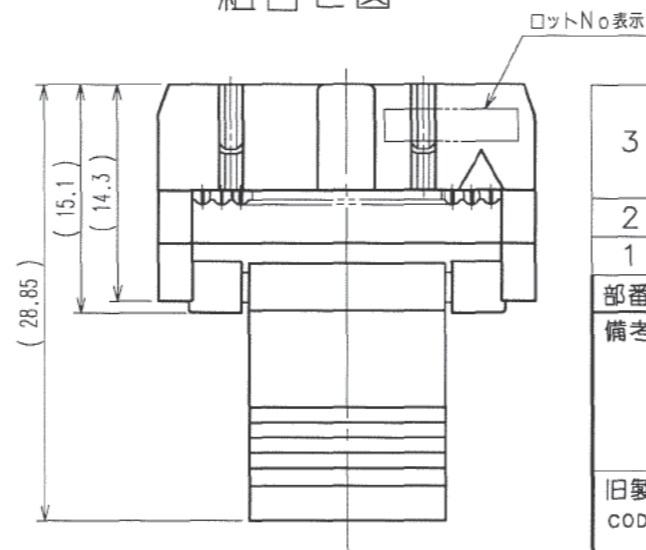

△の数 COUNT	訂正記事 DESCRIPTION OF REVISIONS	担当検図 BY CHKD	年月日 DATE	△の数 COUNT	訂正記事 DESCRIPTION OF REVISIONS	担当検図 BY CHKD	年月日 DATE
△				△			
△				△			
△				△			

本体

プロテクタ

引抜きタブ

注 1 ()内の寸法は参考値を示します。

AA(5:1)

BB(5:1)

組合せ図

部番	材 質	処 理, 備 考	部番	材 質	処 理, 備 考
3	ベリリウム銅	接触部: 金めっき 0.2μm min. その他: 金めっきフラッシュ 下 地: ニッケルめっき 2.5μm min.	8	ステンレス	
2	ステンレス		7	PBT樹脂	クロ UL94V-0
1	PBT樹脂	クロ UL94V-0	6	ステンレス	
			5	PVC樹脂	
			4	PBT樹脂	クロ UL94V-0

備考	REMARKS	製 図 DRAWN	担 当 DESIGNED	検 図 CHECKED	承 認 APPROVED	出 図 RELEASED
		HIF '06.08.02 土井	HIF '06.8.2 土井	HIF '06.8.2 小沢	HIF '06.8.2 大川	

旧製品コード CODE NO.(OLD)	図番 DRAWING NO. ADC3-018007-21	製品名 PART NO. HIF3BA-16D-2.54R-CL(71)
単位 UNITS mm	HRS ヒロセ電機株式会社 HIROSE ELECTRIC CO.,LTD.	製品コード CODE NO. CL610-0192-0-71

DRAWING FOR REFERENCE: This is subject to change without notice
08/11/2012