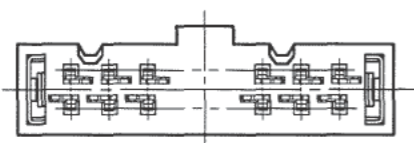

△の数 COUNT	訂正記事 DESCRIPTION OF REVISIONS	担当検図 BY CHKD	年月日 DATE	△の数 COUNT	訂正記事 DESCRIPTION OF REVISIONS	担当検図 BY CHKD	年月日 DATE
△				△			
△				△			
△				△			

本体

プロテクタ

引抜きタブ

注 1 ()内の寸法は参考値を示します。

AA(5:1)

BB(5:1)

組合せ図

部番	材 質	処 理, 備 考	部番	材 質	処 理, 備 考
3	ベリリウム銅	接触部: 金めっき 0.2μm min. その他: 金めっきフラッシュ 下 地: ニッケルめっき 2.5μm min.	8	ステンレス	
2	ステンレス		7	PBT樹脂	クロ UL94V-0
1	PBT樹脂	クロ UL94V-0	6	ステンレス	
			5	PVC樹脂	
			4	PBT樹脂	クロ UL94V-0

備考	REMARKS	製 図 DRAWN	担 当 DESIGNED	検 図 CHECKED	承 認 APPROVED	出 図 RELEASED
		HIF '06.08.02 土井	HIF '06.8.2 土井	HIF '06.8.2 小沢	HIF '06.8.2 大川	

旧製品コード CODE NO.(OLD)	図番 DRAWING NO. ADC3-018007-21	製品名 PART NO. HIF3BA-16D-2.54R-CL(71)
単位 UNITS mm	HRS ヒロセ電機株式会社 HIROSE ELECTRIC CO.,LTD.	製品コード CODE NO. CL610-0192-0-71

DRAWING FOR REFERENCE: This is subject to change without notice
08/11/2012