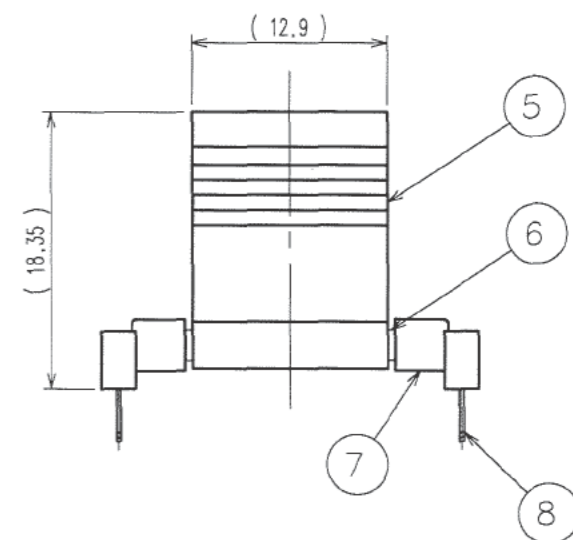

△の数 COUNT	訂正記事 DESCRIPTION OF REVISIONS	担当検図 BY CHKD	年月日 DATE	△の数 COUNT	訂正記事 DESCRIPTION OF REVISIONS	担当検図 BY CHKD	年月日 DATE
△				△			
△				△			
△				△			

本体

プロテクタ

引抜きタブ

注 1 ()内の寸法は参考値を示します。

AA(5:1)

BB(5:1)

組合せ図

部番	材 質	処 理, 備 考	部番	材 質	処 理, 備 考
3	ベリリウム銅	接触部: 金めっき 0.2μm min. その他: 金めっきフラッシュ 下 地: ニッケルめっき 2.5μm min.	8	ステンレス	
2	ステンレス		7	PBT樹脂	クロ UL94V-0
1	PBT樹脂	クロ UL94V-0	6	ステンレス	
			5	PVC樹脂	
			4	PBT樹脂	クロ UL94V-0

備考	REMARKS	製 図 DRAWN	担 当 DESIGNED	検 図 CHECKED	承 認 APPROVED	出 図 RELEASED
		HIF '06.08.02 土井	HIF '06.8.2 土井	HIF '06.8.2 小沢	HIF '06.8.2 大川	

旧製品コード CODE NO.(OLD)	図番 DRAWING NO. ADC3-018007-21	製品名 PART NO. HIF3BA-16D-2.54R-CL(71)
単位 UNITS mm	HRS ヒロセ電機株式会社 HIROSE ELECTRIC CO.,LTD.	製品コード CODE NO. CL610-0192-0-71

DRAWING FOR REFERENCE: This is subject to change without notice
08/11/2012