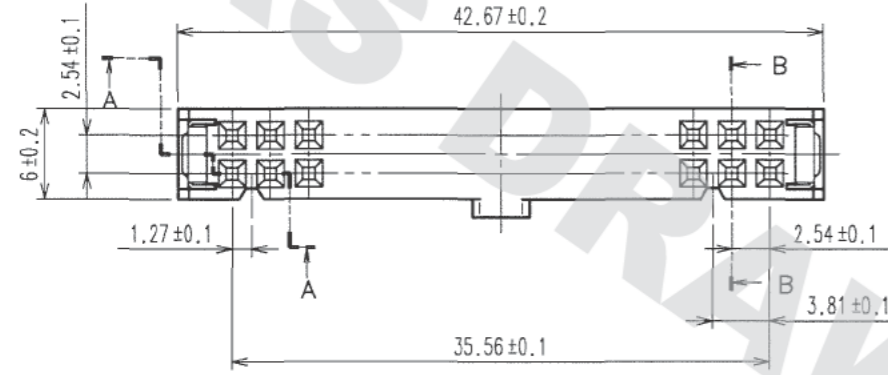

Δの数 COUNT	訂正記事 DESCRIPTION OF REVISIONS	担当検図 BY CHKD	年月日 DATE	Δの数 COUNT	訂正記事 DESCRIPTION OF REVISIONS	担当検図 BY CHKD	年月日 DATE
△			..	△			..
△			..	△			..
△			..	△			..

本体

プロテクタ

引抜きタブ

注 1 ( )内の寸法は参考値を示します。

AA(5:1)

BB(5:1)

組合せ図

ロットNo表示

3	ベリリウム銅	接触部: 金めっき 0.2μm min. その他: 金めっきフラッシュ 下地: ニッケルめっき 2.5μm min.	8	ステンレス	
2	ステンレス		7	PBT樹脂	クロ UL94V-0
1	PBT樹脂	クロ UL94V-0	6	ステンレス	
部番	材質	処理, 備考	部番	材質	処理, 備考

製図 DRAWN	担当 DESIGNED	検図 CHECKED	承認 APPROVED	出図 RELEASED
HIF '06.08.02 土井	HIF '06.8.2 土井	HIF '06.8.2 小沢	HIF '06.8.2 大川	

旧製品コード CODE NO. (OLD)	図番 DRAWING NO. ADC3-018010-21	製品名 PART NO. HIF3BA-30D-2.54R-CL(71)
単位 UNITS mm	HRS ヒロセ電機株式会社 HIROSE ELECTRIC CO., LTD.	製品コード CODE NO. CL610-0195-8-71

DRAWING FOR REFERENCE: This is subject to change without notice  
08/11/2012