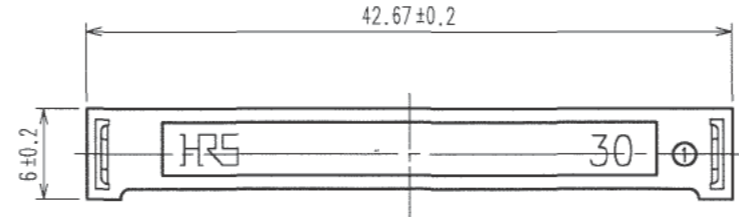

Δの数 COUNT	訂正記事 DESCRIPTION OF REVISIONS	担当検図 BY CHKD	年月日 DATE	Δの数 COUNT	訂正記事 DESCRIPTION OF REVISIONS	担当検図 BY CHKD	年月日 DATE
△			..	△			..
△			..	△			..
△			..	△			..

本体

プロテクタ

引抜きタブ

注 1 ( )内の寸法は参考値を示します。

AA(5:1)

BB(5:1)

組合せ図

ロットNo表示

3	ベリリウム銅	接触部: 金めっき 0.2μm min. その他: 金めっきフラッシュ 下地: ニッケルめっき 2.5μm min.	8	ステンレス	
2	ステンレス		7	PBT樹脂	クロ UL94V-0
1	PBT樹脂	クロ UL94V-0	6	ステンレス	
部番	材質	処理, 備考	部番	材質	処理, 備考

製図 DRAWN	担当 DESIGNED	検図 CHECKED	承認 APPROVED	出図 RELEASED
HIF '06.08.02 土井	HIF '06.8.2 土井	HIF '06.8.2 小沢	HIF '06.8.2 大川	