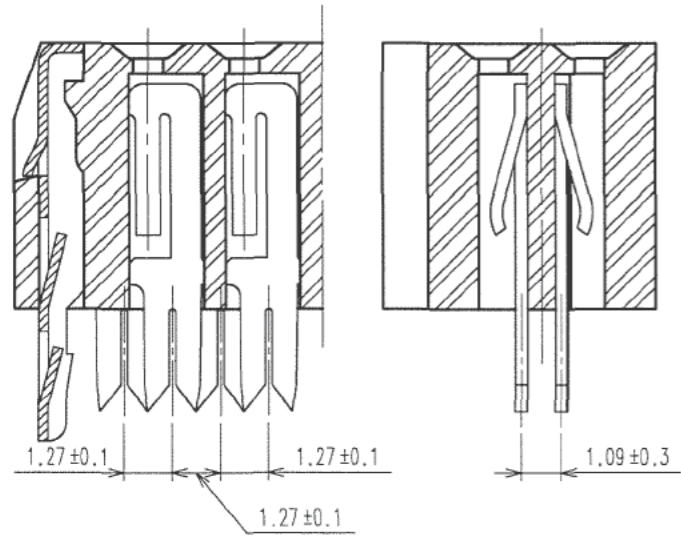

Δの数 COUNT	訂正記事 DESCRIPTION OF REVISIONS	担当検図 BY CHKD	年月日 DATE	Δの数 COUNT	訂正記事 DESCRIPTION OF REVISIONS	担当検図 BY CHKD	年月日 DATE
△			..	△			..
△			..	△			..
△			..	△			..

本体

プロテクタ

引抜きタブ

注 1 ( )内の寸法は参考値を示します。

AA(5:1)

BB(5:1)

組合せ図

ロットNo表示

3	ベリリウム銅	接触部: 金めっき 0.2μm min. その他: 金めっきフラッシュ 下地: ニッケルめっき 2.5μm min.	8	ステンレス	
2	ステンレス		7	PBT樹脂	クロ UL94V-0
1	PBT樹脂	クロ UL94V-0	6	ステンレス	
部番	材質	処理, 備考	部番	材質	処理, 備考

製図 DRAWN	担当 DESIGNED	検図 CHECKED	承認 APPROVED	出図 RELEASED
HIF '06.08.02 土井	HIF '06.8.2 土井	HIF '06.8.2 小沢	HIF '06.8.2 大川	

旧製品コード CODE NO. (OLD)	図番 DRAWING NO. ADC3-018010-21	製品名 PART NO. HIF3BA-30D-2.54R-CL(71)
単位 UNITS mm	HRS ヒロセ電機株式会社 HIROSE ELECTRIC CO., LTD.	製品コード CODE NO. CL610-0195-8-71

DRAWING FOR REFERENCE: This is subject to change without notice  
08/11/2012