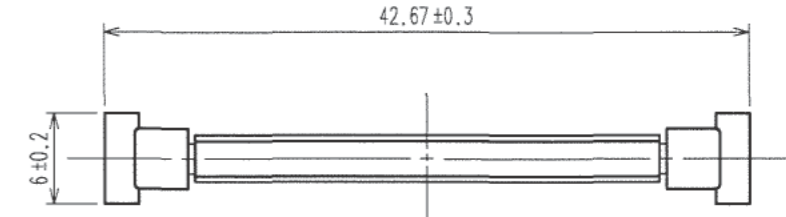

Δの数 COUNT	訂正記事 DESCRIPTION OF REVISIONS	担当検図 BY CHKD	年月日 DATE	Δの数 COUNT	訂正記事 DESCRIPTION OF REVISIONS	担当検図 BY CHKD	年月日 DATE
△			..	△			..
△			..	△			..
△			..	△			..

本体

プロテクタ

引抜きタブ

注 1 ( )内の寸法は参考値を示します。

AA(5:1)

BB(5:1)

組合せ図

ロットNo表示

3	ベリリウム銅	接触部: 金めっき 0.2μm min. その他: 金めっきフラッシュ 下地: ニッケルめっき 2.5μm min.	8	ステンレス	
2	ステンレス		7	PBT樹脂	クロ UL94V-0
1	PBT樹脂	クロ UL94V-0	6	ステンレス	
部番	材質	処理, 備考	部番	材質	処理, 備考

製図 DRAWN	担当 DESIGNED	検図 CHECKED	承認 APPROVED	出図 RELEASED
HIF '06.08.02 土井	HIF '06.8.2 土井	HIF '06.8.2 小沢	HIF '06.8.2 大川	