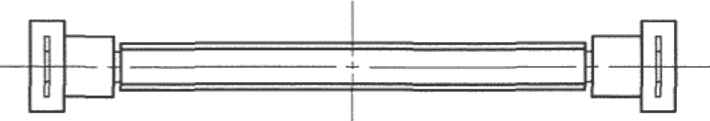

Δの数 COUNT	訂正記事 DESCRIPTION OF REVISIONS	担当検図 BY CHKD	年月日 DATE	Δの数 COUNT	訂正記事 DESCRIPTION OF REVISIONS	担当検図 BY CHKD	年月日 DATE
△			..	△			..
△			..	△			..
△			..	△			..

本体

プロテクタ

引抜きタブ

注 1 ( )内の寸法は参考値を示します。

AA(5:1)

BB(5:1)

組合せ図

ロットNo表示

3	ベリリウム銅	接触部: 金めっき 0.2μm min. その他: 金めっきフラッシュ 下地: ニッケルめっき 2.5μm min.	8	ステンレス	
2	ステンレス		7	PBT樹脂	クロ UL94V-0
1	PBT樹脂	クロ UL94V-0	6	ステンレス	
部番	材質	処理, 備考	部番	材質	処理, 備考

製図 DRAWN	担当 DESIGNED	検図 CHECKED	承認 APPROVED	出図 RELEASED
HIF '06.08.02 土井	HIF '06.8.2 土井	HIF '06.8.2 小沢	HIF '06.8.2 大川	