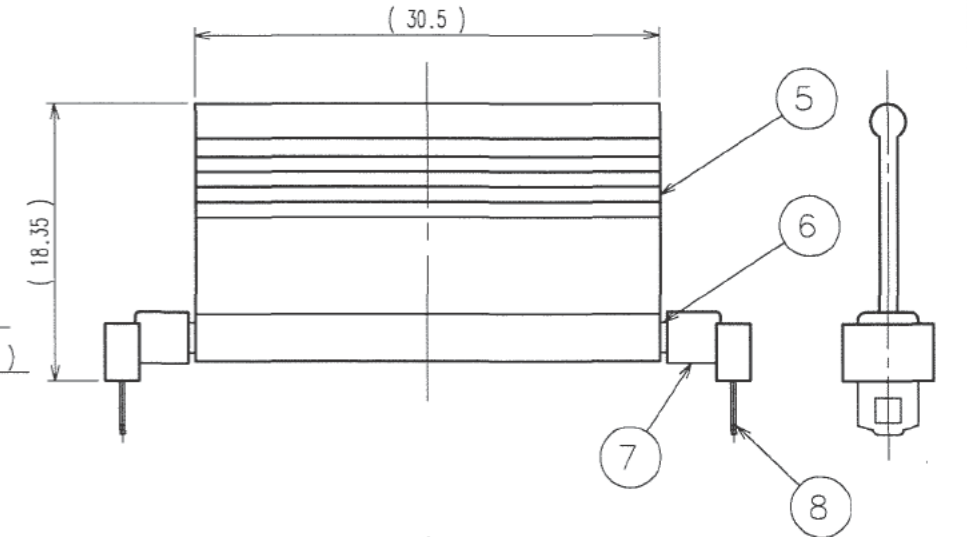

Δの数 COUNT	訂正記事 DESCRIPTION OF REVISIONS	担当検図 BY CHKD	年月日 DATE	Δの数 COUNT	訂正記事 DESCRIPTION OF REVISIONS	担当検図 BY CHKD	年月日 DATE
△			..	△			..
△			..	△			..
△			..	△			..

本体

プロテクタ

引抜きタブ

注 1 ( )内の寸法は参考値を示します。

AA(5:1)

BB(5:1)

組合せ図

ロットNo表示

3	ベリリウム銅	接触部: 金めっき 0.2μm min. その他: 金めっきフラッシュ 下地: ニッケルめっき 2.5μm min.	8	ステンレス	
2	ステンレス		7	PBT樹脂	クロ UL94V-0
1	PBT樹脂	クロ UL94V-0	6	ステンレス	
部番	材質	処理, 備考	部番	材質	処理, 備考

製図 DRAWN	担当 DESIGNED	検図 CHECKED	承認 APPROVED	出図 RELEASED
HIF '06.08.02 土井	HIF '06.8.2 土井	HIF '06.8.2 小沢	HIF '06.8.2 大川	

旧製品コード CODE NO. (OLD)	図番 DRAWING NO. ADC3-018010-21	製品名 PART NO. HIF3BA-30D-2.54R-CL(71)
単位 UNITS mm	HRS ヒロセ電機株式会社 HIROSE ELECTRIC CO., LTD.	製品コード CODE NO. CL610-0195-8-71

DRAWING FOR REFERENCE: This is subject to change without notice  
08/11/2012