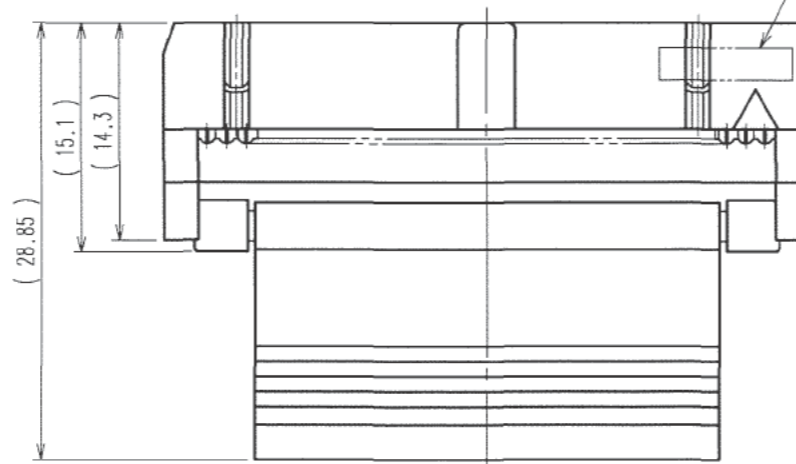

Δの数 COUNT	訂正記事 DESCRIPTION OF REVISIONS	担当検図 BY CHKD	年月日 DATE	Δの数 COUNT	訂正記事 DESCRIPTION OF REVISIONS	担当検図 BY CHKD	年月日 DATE
△			..	△			..
△			..	△			..
△			..	△			..

本体

プロテクタ

引抜きタブ

注 1 ( )内の寸法は参考値を示します。

AA(5:1)

BB(5:1)

組合せ図

ロットNo表示

3	ベリリウム銅	接触部: 金めっき 0.2μm min. その他: 金めっきフラッシュ 下地: ニッケルめっき 2.5μm min.	8	ステンレス	
2	ステンレス		7	PBT樹脂	クロ UL94V-0
1	PBT樹脂	クロ UL94V-0	6	ステンレス	
部番	材質	処理, 備考	部番	材質	処理, 備考

製図 DRAWN	担当 DESIGNED	検図 CHECKED	承認 APPROVED	出図 RELEASED
HIF '06.08.02 土井	HIF '06.8.2 土井	HIF '06.8.2 小沢	HIF '06.8.2 大川	

旧製品コード CODE NO. (OLD)	図番 DRAWING NO. ADC3-018010-21	製品名 PART NO. HIF3BA-30D-2.54R-CL(71)
単位 UNITS mm	HRS ヒロセ電機株式会社 HIROSE ELECTRIC CO., LTD.	製品コード CODE NO. CL610-0195-8-71

DRAWING FOR REFERENCE: This is subject to change without notice  
08/11/2012