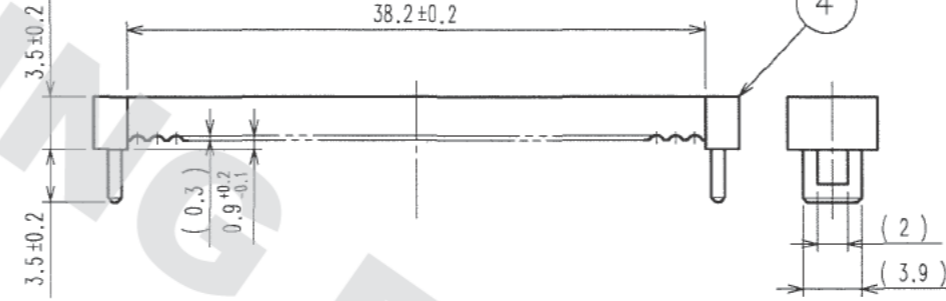

Δの数 COUNT	訂正記事 DESCRIPTION OF REVISIONS	担当検図 BY CHKD	年月日 DATE	Δの数 COUNT	訂正記事 DESCRIPTION OF REVISIONS	担当検図 BY CHKD	年月日 DATE
△			..	△			..
△			..	△			..
△			..	△			..

本体

プロテクタ

引抜きタブ

注 1 ( )内の寸法は参考値を示します。

AA(5:1)

BB(5:1)

組合せ図

ロットNo表示

3	ベリリウム銅	接触部: 金めっき 0.2μm min. その他: 金めっきフラッシュ 下地: ニッケルめっき 2.5μm min.	8	ステンレス	
2	ステンレス		7	PBT樹脂	クロ UL94V-0
1	PBT樹脂	クロ UL94V-0	6	ステンレス	
部番	材質	処理, 備考	部番	材質	処理, 備考

製図 DRAWN	担当 DESIGNED	検図 CHECKED	承認 APPROVED	出図 RELEASED
HIF '06.08.02 土井	HIF '06.8.2 土井	HIF '06.8.2 小沢	HIF '06.8.2 大川	

旧製品コード CODE NO. (OLD)	図番 DRAWING NO. ADC3-018010-21	製品名 PART NO. HIF3BA-30D-2.54R-CL(71)
単位 UNITS mm	HRS ヒロセ電機株式会社 HIROSE ELECTRIC CO., LTD.	製品コード CODE NO. CL610-0195-8-71

DRAWING FOR REFERENCE: This is subject to change without notice  
08/11/2012