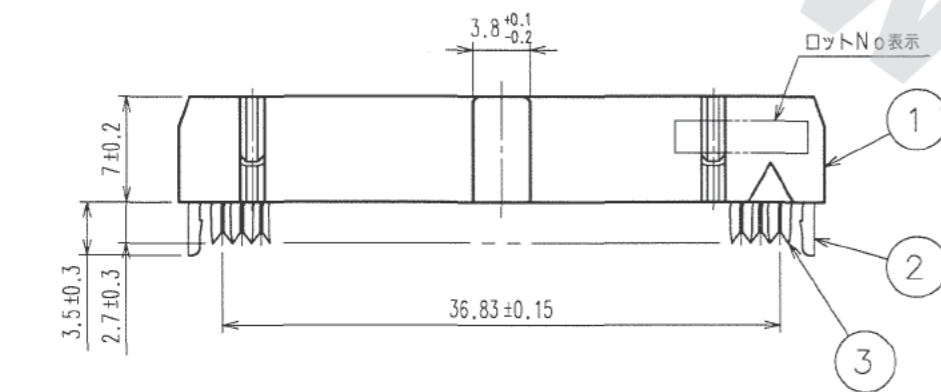

Δの数 COUNT	訂正記事 DESCRIPTION OF REVISIONS	担当検図 BY CHKD	年月日 DATE	Δの数 COUNT	訂正記事 DESCRIPTION OF REVISIONS	担当検図 BY CHKD	年月日 DATE
△			..	△			..
△			..	△			..
△			..	△			..

本体

プロテクタ

引抜きタブ

注 1 ( )内の寸法は参考値を示します。

AA(5:1)

BB(5:1)

組合せ図

ロットNo表示

3	ベリリウム銅	接触部: 金めっき 0.2μm min. その他: 金めっきフラッシュ 下地: ニッケルめっき 2.5μm min.	8	ステンレス	
2	ステンレス		7	PBT樹脂	クロ UL94V-0
1	PBT樹脂	クロ UL94V-0	6	ステンレス	
部番	材質	処理, 備考	部番	材質	処理, 備考

製図 DRAWN	担当 DESIGNED	検図 CHECKED	承認 APPROVED	出図 RELEASED
HIF '06.08.02 土井	HIF '06.8.2 土井	HIF '06.8.2 小沢	HIF '06.8.2 大川	

旧製品コード CODE NO. (OLD)	図番 DRAWING NO. ADC3-018010-21	製品名 PART NO. HIF3BA-30D-2.54R-CL(71)
単位 UNITS mm	HRS ヒロセ電機株式会社 HIROSE ELECTRIC CO., LTD.	製品コード CODE NO. CL610-0195-8-71

DRAWING FOR REFERENCE: This is subject to change without notice  
08/11/2012