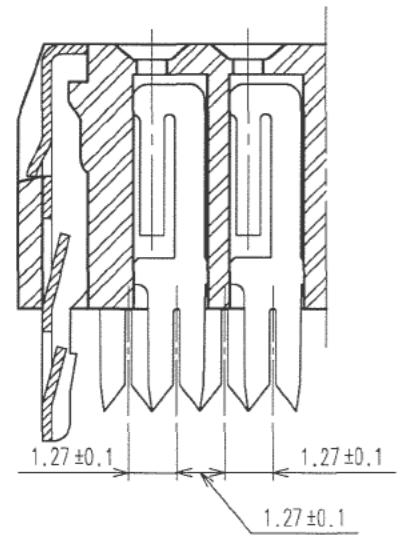

△の数 COUNT	訂正記事 DESCRIPTION OF REVISIONS	担当検図 BY	年月日 CHKD DATE	△の数 COUNT	訂正記事 DESCRIPTION OF REVISIONS	担当検図 BY	年月日 CHKD DATE
△				△			
△				△			
△				△			

本体

プロテクタ

引抜きタブ

注 1 ()内の寸法は参考値を示します。

AA(5:1)

BB(5:1)

組合せ図

3	ベリリウム銅	接触部: 金めっき 0.2μm min, その他: 金めっきフラッシュ 下地: ニッケルめっき 2.5μm min.	8	ステンレス	
2	ステンレス		7	PBT樹脂	クロ UL94V-0
1	PBT樹脂	クロ UL94V-0	6	ステンレス	
			5	PVC樹脂	
			4	PBT樹脂	クロ UL94V-0

部番	材 質	処 理, 備 考	部番	材 質	処 理, 備 考		
備考	REMARKS		製図	担当	検図	承認	出図
			DRAWN	DESIGNED	CHECKED	APPROVED	RELEASED
			HIF	HIF	HIF	HIF	
			'06.08.02	'06.8.2	'06.8.2	'06.8.2	
			土井	土井	小沢	大川	

旧製品コード CODE NO.(OLD)	図番 DRAWING NO. ADC3-018324-21	製品名 PART NO. HIF3BB-64D-2.54R-CL(71)
尺 度 SCALE FREE	単 位 UNITS mm	製品コード CODE NO. CL610-0203-4-71
	HRS ヒロセ電機株式会社 HIROSE ELECTRIC CO.,LTD.	1/1

DRAWING FOR REFERENCE: This is subject to change without notice
08/11/2012