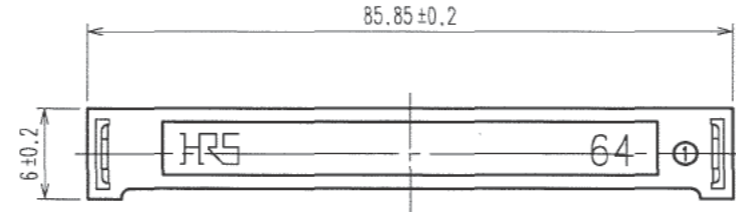

△の数 COUNT	訂正記事 DESCRIPTION OF REVISIONS	担当検図 BY	年月日 CHKD DATE	△の数 COUNT	訂正記事 DESCRIPTION OF REVISIONS	担当検図 BY	年月日 CHKD DATE
△				△			
△				△			
△				△			

本体

プロテクタ

引抜きタブ

注 1 ()内の寸法は参考値を示します。

AA(5:1)

BB(5:1)

組合せ図

3	ベリリウム銅	接触部: 金めっき 0.2μm min, その他: 金めっきフラッシュ 下地: ニッケルめっき 2.5μm min.	8	ステンレス	
2	ステンレス		7	PBT樹脂	クロ UL94V-0
1	PBT樹脂	クロ UL94V-0	6	ステンレス	
			5	PVC樹脂	
			4	PBT樹脂	クロ UL94V-0

部番	材 質	処 理, 備 考	部番	材 質	処 理, 備 考		
備考	REMARKS		製図	担当	検図	承認	出図
			DRAWN	DESIGNED	CHECKED	APPROVED	RELEASED
			HIF	HIF	HIF	HIF	
			'06.08.02	'06.8.2	'06.8.2	'06.8.2	
			土井	土井	小沢	大川	

旧製品コード CODE NO.(OLD)	図番 DRAWING NO. ADC3-018324-21	製品名 PART NO. HIF3BB-64D-2.54R-CL(71)
尺 度 SCALE FREE	単 位 UNITS mm	製品コード CODE NO. CL610-0203-4-71
	HRS ヒロセ電機株式会社 HIROSE ELECTRIC CO.,LTD.	1/1

DRAWING FOR REFERENCE: This is subject to change without notice
08/11/2012