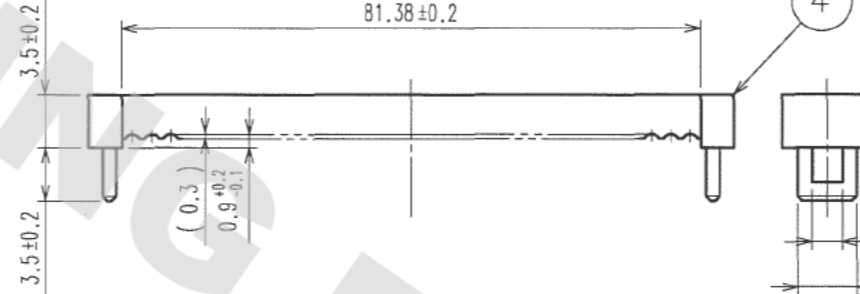

△の数 COUNT	訂正記事 DESCRIPTION OF REVISIONS	担当検図 BY	年月日 CHKD DATE	△の数 COUNT	訂正記事 DESCRIPTION OF REVISIONS	担当検図 BY	年月日 CHKD DATE
△				△			
△				△			
△				△			

本体

プロテクタ

引抜きタブ

注 1 ()内の寸法は参考値を示します。

AA(5:1)

BB(5:1)

組合せ図

3	ベリリウム銅	接触部: 金めっき 0.2μm min, その他: 金めっきフラッシュ 下地: ニッケルめっき 2.5μm min.	8	ステンレス	
2	ステンレス		7	PBT樹脂	クロ UL94V-0
1	PBT樹脂	クロ UL94V-0	6	ステンレス	
			5	PVC樹脂	
			4	PBT樹脂	クロ UL94V-0

部番	材 質	処 理, 備 考	部番	材 質	処 理, 備 考		
備考	REMARKS		製図	担当	検図	承認	出図
			DRAWN	DESIGNED	CHECKED	APPROVED	RELEASED
			HIF	HIF	HIF	HIF	
			'06.08.02	'06.8.2	'06.8.2	'06.8.2	
			土井	土井	小沢	大川	

旧製品コード CODE NO.(OLD)	図番 DRAWING NO. ADC3-018324-21	製品名 PART NO. HIF3BB-64D-2.54R-CL(71)
尺 度 SCALE FREE	単 位 UNITS mm	製品コード CODE NO. CL610-0203-4-71
	HRS ヒロセ電機株式会社 HIROSE ELECTRIC CO.,LTD.	1/1

DRAWING FOR REFERENCE: This is subject to change without notice
08/11/2012