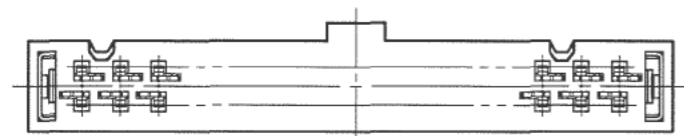

△の数 COUNT	訂正記事 DESCRIPTION OF REVISIONS	担当検図 BY	年月日 CHKD DATE	△の数 COUNT	訂正記事 DESCRIPTION OF REVISIONS	担当検図 BY	年月日 CHKD DATE
△				△			
△				△			
△				△			

本体

プロテクタ

引抜きタブ

注 1 ()内の寸法は参考値を示します。

AA(5:1)

BB(5:1)

組合せ図

3	ベリリウム銅	接触部: 金めっき 0.2μm min, その他: 金めっきフラッシュ 下地: ニッケルめっき 2.5μm min.	8	ステンレス	
2	ステンレス		7	PBT樹脂	クロ UL94V-0
1	PBT樹脂	クロ UL94V-0	6	ステンレス	
			5	PVC樹脂	
			4	PBT樹脂	クロ UL94V-0

部番	材 質	処 理, 備 考	部番	材 質	処 理, 備 考		
備考	REMARKS		製図	担当	検図	承認	出図
			DRAWN	DESIGNED	CHECKED	APPROVED	RELEASED
			HIF	HIF	HIF	HIF	
			'06.08.02	'06.8.2	'06.8.2	'06.8.2	
			土井	土井	小沢	大川	