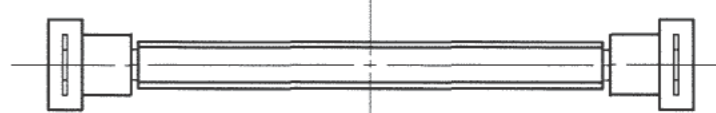

△の数 COUNT	訂正記事 DESCRIPTION OF REVISIONS	担当検図 BY	年月日 CHKD DATE	△の数 COUNT	訂正記事 DESCRIPTION OF REVISIONS	担当検図 BY	年月日 CHKD DATE
△				△			
△				△			
△				△			

本体

プロテクタ

引抜きタブ

注 1 ()内の寸法は参考値を示します。

AA(5:1)

BB(5:1)

組合せ図

3	ベリリウム銅	接触部: 金めっき 0.2μm min, その他: 金めっきフラッシュ 下地: ニッケルめっき 2.5μm min.	8	ステンレス	
2	ステンレス		7	PBT樹脂	クロ UL94V-0
1	PBT樹脂	クロ UL94V-0	6	ステンレス	
			5	PVC樹脂	
			4	PBT樹脂	クロ UL94V-0

部番	材 質	処 理, 備 考	部番	材 質	処 理, 備 考		
備考	REMARKS		製図	担当	検図	承認	出図
			DRAWN	DESIGNED	CHECKED	APPROVED	RELEASED
			HIF	HIF	HIF	HIF	
			'06.08.02	'06.8.2	'06.8.2	'06.8.2	
			土井	土井	小沢	大川	