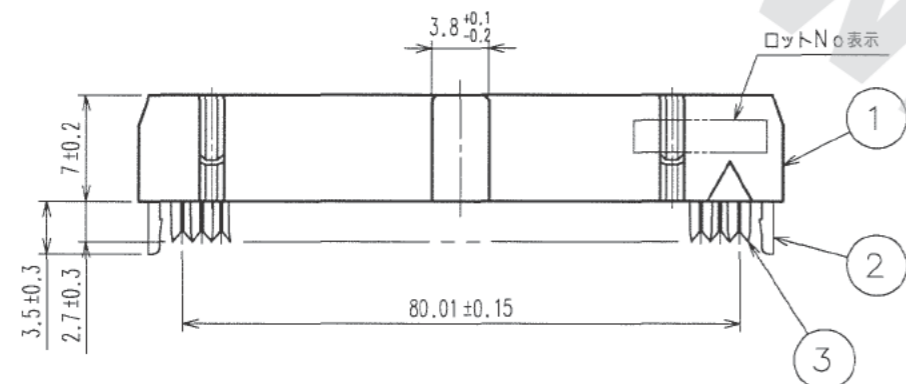

△の数 COUNT	訂正記事 DESCRIPTION OF REVISIONS	担当検図 BY	年月日 CHKD DATE	△の数 COUNT	訂正記事 DESCRIPTION OF REVISIONS	担当検図 BY	年月日 CHKD DATE
△				△			
△				△			
△				△			

本体

プロテクタ

引抜きタブ

注 1 ()内の寸法は参考値を示します。

AA(5:1)

BB(5:1)

組合せ図

3	ベリリウム銅	接触部: 金めっき 0.2μm min, その他: 金めっきフラッシュ 下地: ニッケルめっき 2.5μm min.	8	ステンレス	
2	ステンレス		7	PBT樹脂	クロ UL94V-0
1	PBT樹脂	クロ UL94V-0	6	ステンレス	
			5	PVC樹脂	
			4	PBT樹脂	クロ UL94V-0

部番	材 質	処 理, 備 考	部番	材 質	処 理, 備 考		
備考	REMARKS		製図	担当	検図	承認	出図
			DRAWN	DESIGNED	CHECKED	APPROVED	RELEASED
			HIF	HIF	HIF	HIF	
			'06.08.02	'06.8.2	'06.8.2	'06.8.2	
			土井	土井	小沢	大川	

旧製品コード CODE NO.(OLD)	図番 DRAWING NO. ADC3-018324-21	製品名 PART NO. HIF3BB-64D-2.54R-CL(71)
尺 度 SCALE FREE	単 位 UNITS mm	製品コード CODE NO. CL610-0203-4-71
	HRS ヒロセ電機株式会社 HIROSE ELECTRIC CO.,LTD.	1/1

DRAWING FOR REFERENCE: This is subject to change without notice
08/11/2012