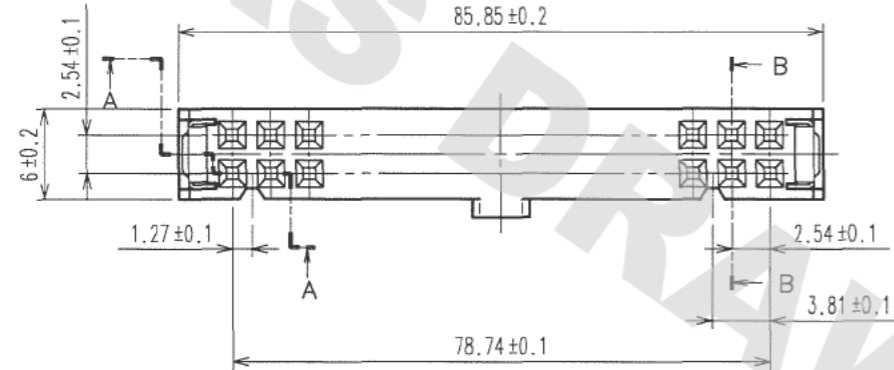

△の数 COUNT	訂正記事 DESCRIPTION OF REVISIONS	担当検図 BY	年月日 CHKD DATE	△の数 COUNT	訂正記事 DESCRIPTION OF REVISIONS	担当検図 BY	年月日 CHKD DATE
△				△			
△				△			
△				△			

本体

プロテクタ

引抜きタブ

注 1 ()内の寸法は参考値を示します。

AA(5:1)

BB(5:1)

組合せ図

3	ベリリウム銅	接触部: 金めっき 0.2μm min, その他: 金めっきフラッシュ 下地: ニッケルめっき 2.5μm min.	8	ステンレス	
2	ステンレス		7	PBT樹脂	クロ UL94V-0
1	PBT樹脂	クロ UL94V-0	6	ステンレス	
			5	PVC樹脂	
			4	PBT樹脂	クロ UL94V-0

部番	材 質	処 理, 備 考	部番	材 質	処 理, 備 考		
備考	REMARKS		製図	担当	検図	承認	出図
			DRAWN	DESIGNED	CHECKED	APPROVED	RELEASED
			HIF	HIF	HIF	HIF	
			'06.08.02	'06.8.2	'06.8.2	'06.8.2	
			土井	土井	小沢	大川	

旧製品コード CODE NO.(OLD)	図番 DRAWING NO. ADC3-018324-21	製品名 PART NO. HIF3BB-64D-2.54R-CL(71)
尺 度 SCALE FREE	単 位 UNITS mm	製品コード CODE NO. CL610-0203-4-71
	HRS ヒロセ電機株式会社 HIROSE ELECTRIC CO.,LTD.	1/1

DRAWING FOR REFERENCE: This is subject to change without notice
08/11/2012