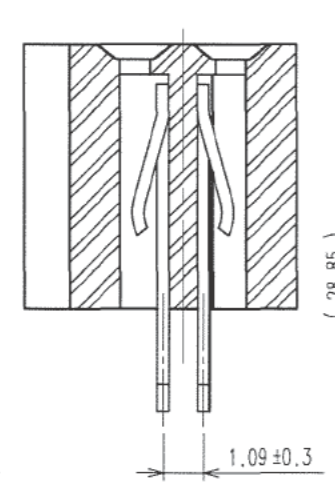

△の数 COUNT	訂正記事 DESCRIPTION OF REVISIONS	担当検図 BY	年月日 CHKD DATE	△の数 COUNT	訂正記事 DESCRIPTION OF REVISIONS	担当検図 BY	年月日 CHKD DATE
△				△			
△				△			
△				△			

本体

プロテクタ

引抜きタブ

注 1 ()内の寸法は参考値を示します。

AA(5:1)

BB(5:1)

組合せ図

3	ベリリウム銅	接触部: 金めっき 0.2μm min, その他: 金めっきフラッシュ 下地: ニッケルめっき 2.5μm min.	8	ステンレス	
2	ステンレス		7	PBT樹脂	クロ UL94V-0
1	PBT樹脂	クロ UL94V-0	6	ステンレス	
			5	PVC樹脂	
			4	PBT樹脂	クロ UL94V-0

部番	材 質	処 理, 備 考	部番	材 質	処 理, 備 考		
備考	REMARKS		製図	担当	検図	承認	出図
			DRAWN	DESIGNED	CHECKED	APPROVED	RELEASED
			HIF	HIF	HIF	HIF	
			'06.08.02	'06.8.2	'06.8.2	'06.8.2	
			土井	土井	小沢	大川	

旧製品コード CODE NO.(OLD)	図番 DRAWING NO. ADC3-018324-21	製品名 PART NO. HIF3BB-64D-2.54R-CL(71)
尺 度 SCALE FREE	単 位 UNITS mm	製品コード CODE NO. CL610-0203-4-71
	HRS ヒロセ電機株式会社 HIROSE ELECTRIC CO.,LTD.	1/1

DRAWING FOR REFERENCE: This is subject to change without notice
08/11/2012