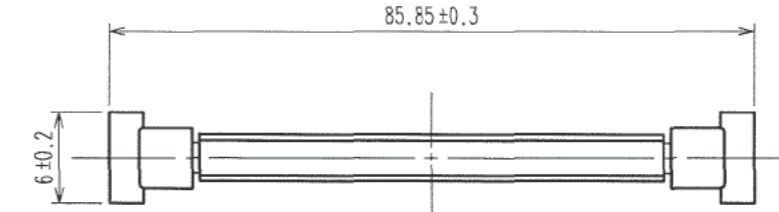

△の数 COUNT	訂正記事 DESCRIPTION OF REVISIONS	担当検図 BY	年月日 CHKD DATE	△の数 COUNT	訂正記事 DESCRIPTION OF REVISIONS	担当検図 BY	年月日 CHKD DATE
△				△			
△				△			
△				△			

本体

プロテクタ

引抜きタブ

注 1 ()内の寸法は参考値を示します。

AA(5:1)

BB(5:1)

組合せ図

3	ベリリウム銅	接触部: 金めっき 0.2μm min, その他: 金めっきフラッシュ 下地: ニッケルめっき 2.5μm min.	8	ステンレス	
2	ステンレス		7	PBT樹脂	クロ UL94V-0
1	PBT樹脂	クロ UL94V-0	6	ステンレス	
			5	PVC樹脂	
			4	PBT樹脂	クロ UL94V-0

部番	材 質	処 理, 備 考	部番	材 質	処 理, 備 考		
備考	REMARKS		製図	担当	検図	承認	出図
			DRAWN	DESIGNED	CHECKED	APPROVED	RELEASED
			HIF	HIF	HIF	HIF	
			'06.08.02	'06.8.2	'06.8.2	'06.8.2	
			土井	土井	小沢	大川	

旧製品コード CODE NO.(OLD)	図番 DRAWING NO. ADC3-018324-21	製品名 PART NO. HIF3BB-64D-2.54R-CL(71)
尺 度 SCALE FREE	単 位 UNITS mm	製品コード CODE NO. CL610-0203-4-71
	HRS ヒロセ電機株式会社 HIROSE ELECTRIC CO.,LTD.	1/1

DRAWING FOR REFERENCE: This is subject to change without notice
08/11/2012