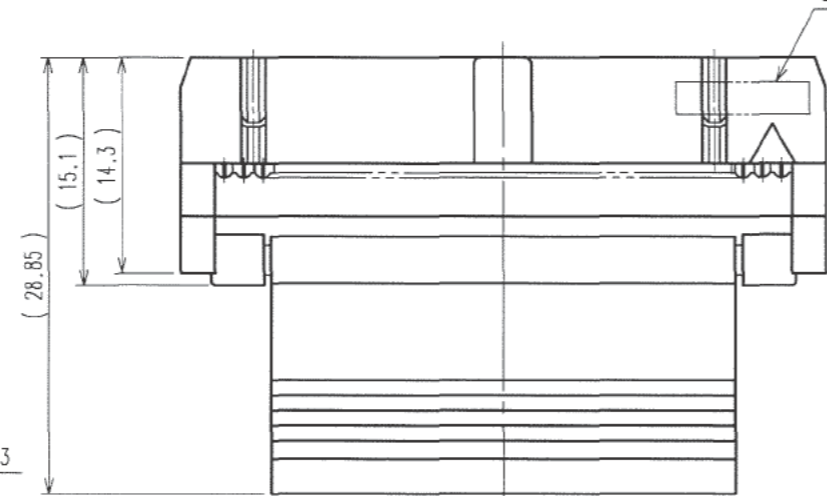

△の数 COUNT	訂正記事 DESCRIPTION OF REVISIONS	担当検図 BY	年月日 CHKD DATE	△の数 COUNT	訂正記事 DESCRIPTION OF REVISIONS	担当検図 BY	年月日 CHKD DATE
△				△			
△				△			
△				△			

本体

プロテクタ

引抜きタブ

注 1 ()内の寸法は参考値を示します。

AA(5:1)

BB(5:1)

組合せ図

3	ベリリウム銅	接触部: 金めっき 0.2μm min, その他: 金めっきフラッシュ 下地: ニッケルめっき 2.5μm min.	8	ステンレス	
2	ステンレス		7	PBT樹脂	クロ UL94V-0
1	PBT樹脂	クロ UL94V-0	6	ステンレス	
			5	PVC樹脂	
			4	PBT樹脂	クロ UL94V-0

部番	材 質	処 理, 備 考	部番	材 質	処 理, 備 考		
備考	REMARKS		製図	担当	検図	承認	出図
			DRAWN	DESIGNED	CHECKED	APPROVED	RELEASED
			HIF	HIF	HIF	HIF	
			'06.08.02	'06.8.2	'06.8.2	'06.8.2	
			土井	土井	小沢	大川	

旧製品コード CODE NO.(OLD)	図番 DRAWING NO. ADC3-018324-21	製品名 PART NO. HIF3BB-64D-2.54R-CL(71)
尺 度 SCALE FREE	単 位 UNITS mm	製品コード CODE NO. CL610-0203-4-71
	HRS ヒロセ電機株式会社 HIROSE ELECTRIC CO.,LTD.	1/1

DRAWING FOR REFERENCE: This is subject to change without notice
08/11/2012