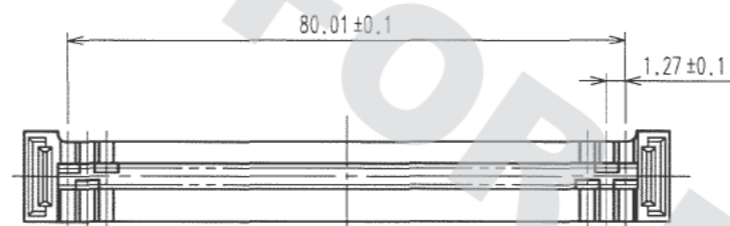

△の数 COUNT	訂正記事 DESCRIPTION OF REVISIONS	担当検図 BY	年月日 CHKD DATE	△の数 COUNT	訂正記事 DESCRIPTION OF REVISIONS	担当検図 BY	年月日 CHKD DATE
△				△			
△				△			
△				△			

本体

プロテクタ

引抜きタブ

注 1 ()内の寸法は参考値を示します。

AA(5:1)

BB(5:1)

組合せ図

3	ベリリウム銅	接触部: 金めっき 0.2μm min, その他: 金めっきフラッシュ 下地: ニッケルめっき 2.5μm min.	8	ステンレス	
2	ステンレス		7	PBT樹脂	クロ UL94V-0
1	PBT樹脂	クロ UL94V-0	6	ステンレス	
			5	PVC樹脂	
			4	PBT樹脂	クロ UL94V-0

部番	材 質	処 理, 備 考	部番	材 質	処 理, 備 考		
備考	REMARKS		製図	担当	検図	承認	出図
			DRAWN	DESIGNED	CHECKED	APPROVED	RELEASED
			HIF	HIF	HIF	HIF	
			'06.08.02	'06.8.2	'06.8.2	'06.8.2	
			土井	土井	小沢	大川	