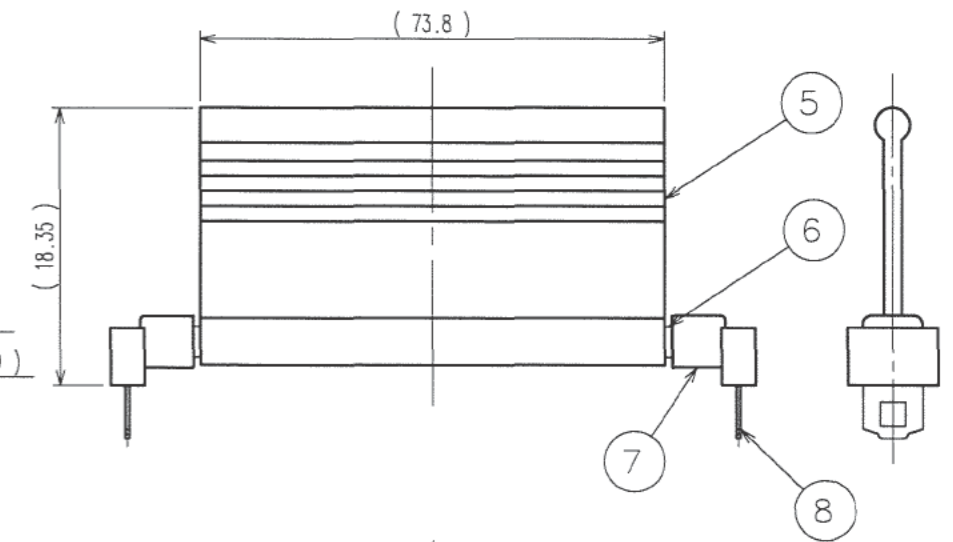

△の数 COUNT	訂正記事 DESCRIPTION OF REVISIONS	担当検図 BY	年月日 CHKD DATE	△の数 COUNT	訂正記事 DESCRIPTION OF REVISIONS	担当検図 BY	年月日 CHKD DATE
△				△			
△				△			
△				△			

本体

プロテクタ

引抜きタブ

注 1 ()内の寸法は参考値を示します。

AA(5:1)

BB(5:1)

組合せ図

3	ベリリウム銅	接触部: 金めっき 0.2μm min, その他: 金めっきフラッシュ 下地: ニッケルめっき 2.5μm min.	8	ステンレス	
2	ステンレス		7	PBT樹脂	クロ UL94V-0
1	PBT樹脂	クロ UL94V-0	6	ステンレス	
			5	PVC樹脂	
			4	PBT樹脂	クロ UL94V-0

部番	材 質	処 理, 備 考	部番	材 質	処 理, 備 考		
備考	REMARKS		製図	担当	検図	承認	出図
			DRAWN	DESIGNED	CHECKED	APPROVED	RELEASED
			HIF	HIF	HIF	HIF	
			'06.08.02	'06.8.2	'06.8.2	'06.8.2	
			土井	土井	小沢	大川	

旧製品コード CODE NO.(OLD)	図番 DRAWING NO. ADC3-018324-21	製品名 PART NO. HIF3BB-64D-2.54R-CL(71)
尺 度 SCALE FREE	単 位 UNITS mm	製品コード CODE NO. CL610-0203-4-71
	HRS ヒロセ電機株式会社 HIROSE ELECTRIC CO.,LTD.	1/1

DRAWING FOR REFERENCE: This is subject to change without notice
08/11/2012