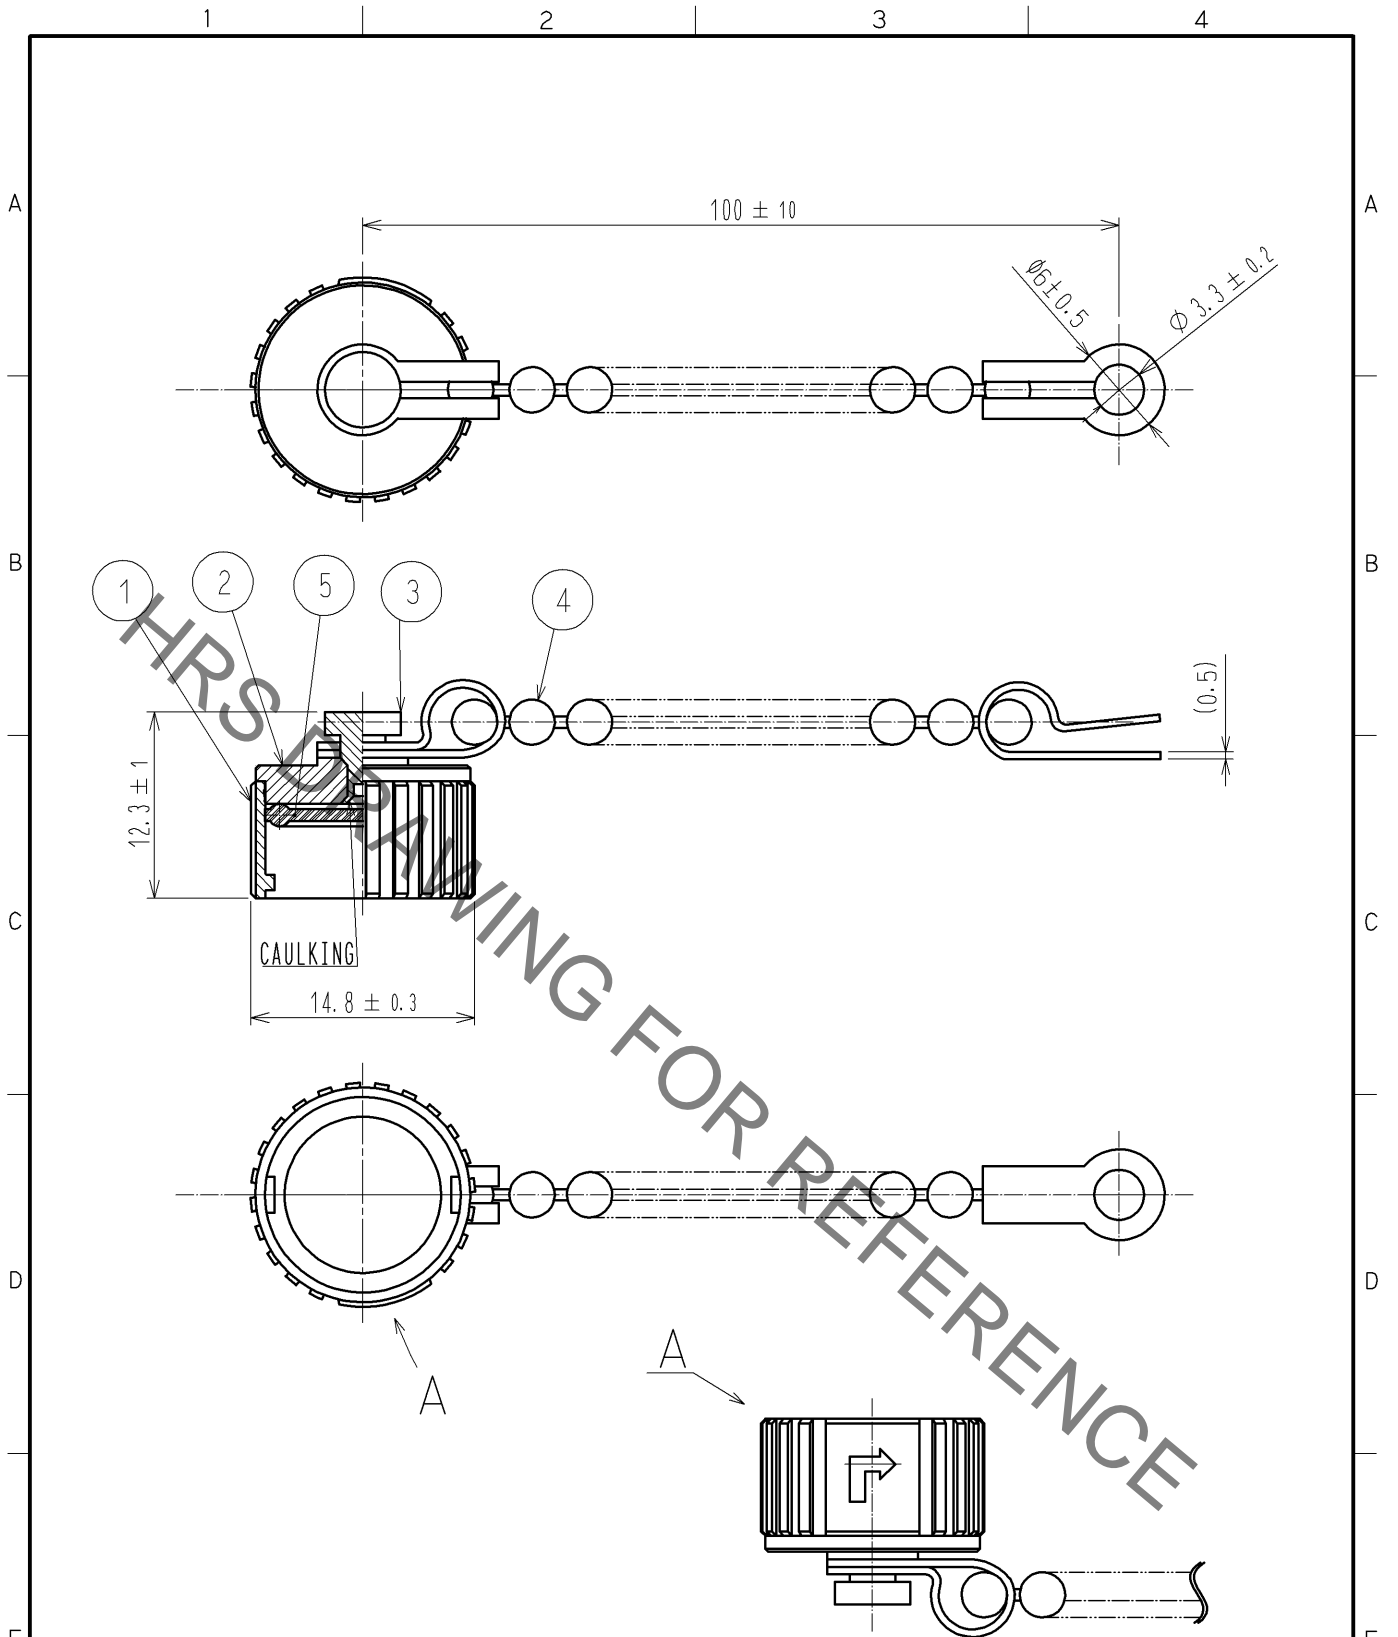

NOTE  $\triangle$ 1 THIS PRODUCT IS A CAP FOR LF10WBR※-※(※).  
 IT IS APPLICABLE REGARDLESS OF GIVEN ALPHABETS OR NUMBERS SHOWN AT ※.

3	BRASS	BLACK CHROME PLATING			
2	BRASS	BLACK CHROME PLATING	5	SILICONE RUBBER	(BLACK)
1	ZINC ALLOY	BLACK CHROME PLATING	4	STEINLESS	
部番	材 質	処 理 , 備 考	部番	材 質	処 理 , 備 考
UNITS mm		SCALE 2 : 1	$\triangle$ の数 1	訂 正 記 事 DIS-C-002963	設 計 MM. ISHII
					検 図 TP. KOMATSU
					年 月 日 13. 04. 04
<b>HRS</b>	HIROSE ELECTRIC CO., LTD.	承 認 : SU. OBARA	10. 01. 28	図 番 :	EDC4-115796-03
		検 図 : HY. KISHI	10. 01. 28	製 品 名 :	LF10WBR-C1<03>
		設 計 : TY. SUZUKI	10. 01. 28	製 品	
		製 図 : TY. SUZUKI	10. 01. 28	コ ー ド	CL136-3002-0-03
					$\triangle$ 1