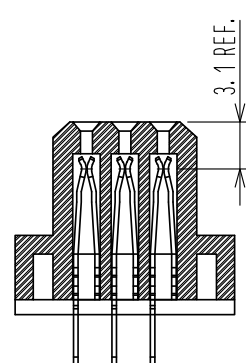

A-A SECTION (2:1)

B-B SECTION (2:1)

NOTE 1 SEQUENCE CONTACTS ARE NO. 30~38, TOTAL 27 CONTACTS

2	PBT	GRAY	UL94V-0						CONTACT AREA :GOLD 0.2μm	
1	PHOSPHOR BRONZE	SURFACE	:TIN-PLATING 1 m	3	COPPER ALLOY				LEAD AREA :TIN-PLATING 1μm	
		UNDER PLATING:	NICKEL 1 m						UNDER PLATING:NICKEL 1μm	
NO.	MATERIAL	FINISH	REMARKS	NO.	MATERIAL	FINISH	REMARKS			
UNITS	mm	SCALE	1 : 1	COUNT	DESCRIPTION OF REVISIONS			DESIGNED	CHECKED	DATE
<b>HRS</b> HIROSE ELECTRIC CO., LTD.		APPROVED	:NH. NAKATA	17.05.30	DRAWING NO. EDC-019285-72-00					
		CHECKED	:HT. YAMAGUCHI	17.05.30	PART NO. PCN10MA-144S-2.54DSA(72)					
		DESIGNED	:HR. NAGAYASU	17.05.29	CODE NO. CL583-0130-4-72					
		DRAWN	:HR. NAGAYASU	17.05.29						

Other Similar products are found below :

[004.767](#) [608489050008049](#) [691327-1](#) [74670-0732](#) [74680-0340](#) [75880-0015](#) [76453-0014](#) [86093159ALF](#) [9732967801](#) [QLC260R](#)  
[120X10019X](#) [120X10089X](#) [122A10249X](#) [122A10669X](#) [122A11089X](#) [122A13089X](#) [122A10089X](#) [122A10129X](#) [122A10349X](#)  
[122A13359X](#) [1377391-4](#) [DIN-048CPC-SR1-MH](#) [1393583-2](#) [1393726-7](#) [140X10129X](#) [143-1913-000](#) [143-1908-000](#) [1484472-1](#) [2110070-1](#)  
[2110070-2](#) [CBC20T00-008FDS5-0-1-002VR](#) [172699-5036](#) [2-1393557-4](#) [2-1437084-2](#) [CTJ720E01B-6141](#) [394506](#) [419-2080-402](#)  
[V42254B2202C968](#) [419-2086-201](#) [419-2087-002](#) [448657-1](#) [448847-3](#) [5-1393755-9](#) [02990000004](#) [054302](#) [043556](#) [09062483201750](#)  
[09031646555](#) [09061486901840](#) [09185107324800](#)