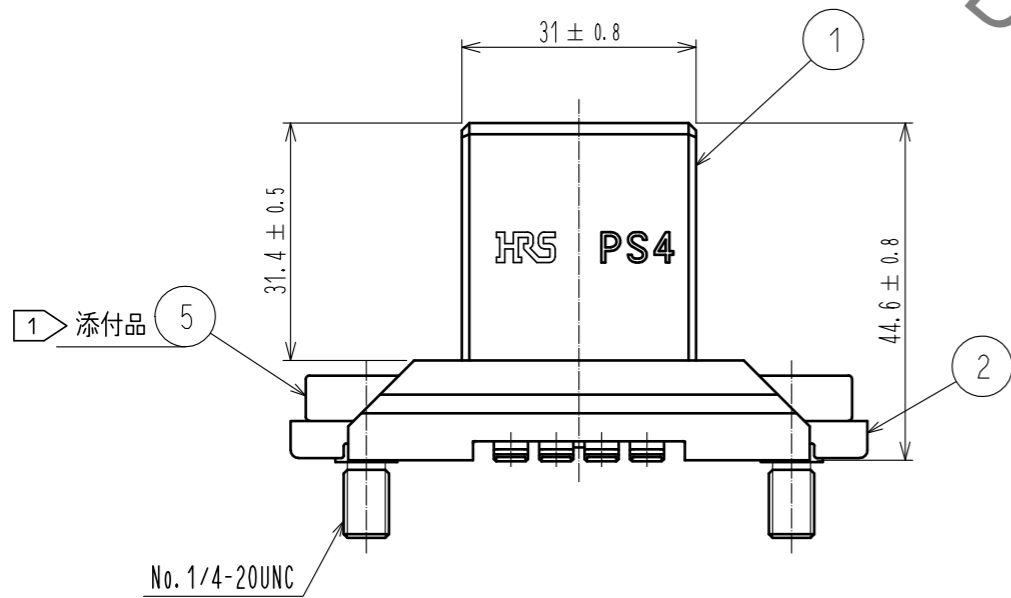

- 注 ① 部番⑤の締付けトルクは5N・mとなります。
 ② 本品はコネクタ中心から最大±2mmフロートするフローティング構造となります。
 ③ 部番③の端子は銀めっきを使用しているため、大気中の硫化物と反応し黒褐色に変色することがあります。
 ④ ブスバー及び銅バーのめっきは銀めっき品をご使用願います。
 ⑤ コネクタとブスバーの取付け状態は取付け面からブスバーの先端が17.85 ± 0.1になる様にセッティングして下さい。

2	ステンレス鋼		5	鋼	ニッケルめっき : 2 μm MIN
1	PBT	クロ UL94V-0	4	PBT	クロ UL94V-0
			3	銅合金	銀めっき : 2 μm MIN
NO.	MATERIAL	FINISH . REMARKS	NO.	MATERIAL	FINISH . REMARKS
UNITS	mm	SCALE 1 : 1	COUNT 1	DESCRIPTION OF REVISIONS	
				DESIGNED	MO. SHIMOYAMA
				CHECKED	NM. NISHIMATSU
				DATE	16.11.15
APPROVED : RI. TAKAYASU 15.12.16			DRAWING NO. EDC-128871-00-00		
CHECKED : NM. NISHIMATSU 15.12.15			PART NO. PS4A-3.175T		
DESIGNED : MO. SHIMOYAMA 15.12.15			CODE NO. CL236-1053-0-00		
DRAWN : MO. SHIMOYAMA 15.12.15			1/1		