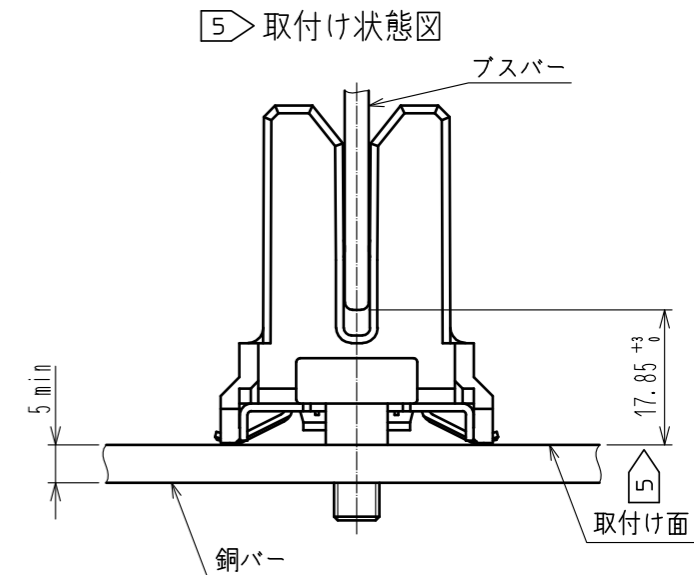

- 注 ① 部番⑤の締付けトルクは5N・mとなります。
 ② 本品はコネクタ中心から最大±2mmフロートするフローティング構造となります。
 ③ 部番③の端子は銀めっきを使用しているため、大気中の硫化物と反応し黒褐色に変色することがあります。
 ④ ブスバー及び銅バーのめっきは銀めっき品をご使用願います。
 ⑤ コネクタとブスバーの取付け状態は取付け面からブスバーの先端が17.85 ± 0.1になる様にセッティングして下さい。

2	ステンレス鋼		5	鋼	ニッケルめっき : 2 μm MIN
1	PBT	クロ UL94V-0	4	PBT	クロ UL94V-0
			3	銅合金	銀めっき : 2 μm MIN
NO.	MATERIAL	FINISH . REMARKS	NO.	MATERIAL	FINISH . REMARKS
UNITS	mm	SCALE 1 : 1	COUNT 1	DESCRIPTION OF REVISIONS	
				DESIGNED	MO. SHIMOYAMA
				CHECKED	NM. NISHIMATSU
				DATE	16.11.15
APPROVED : RI. TAKAYASU 15.12.16			DRAWING NO. EDC-128871-00-00		
CHECKED : NM. NISHIMATSU 15.12.15			PART NO. PS4A-3.175T		
DESIGNED : MO. SHIMOYAMA 15.12.15			CODE NO. CL236-1053-0-00		
DRAWN : MO. SHIMOYAMA 15.12.15			1/1		