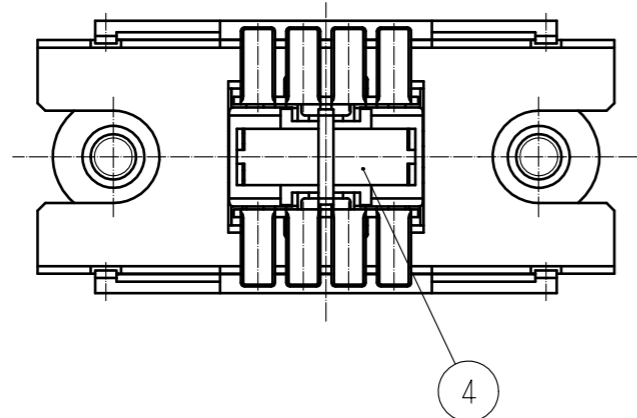

- 注 ① 部番⑤の締付けトルクは5N・mとなります。
 ② 本品はコネクタ中心から最大±2mmフロートするフローティング構造となります。
 ③ 部番③の端子は銀めっきを使用しているため、大気中の硫化物と反応し黒褐色に変色することがあります。
 ④ ブスバー及び銅バーのめっきは銀めっき品をご使用願います。
 ⑤ コネクタとブスバーの取付け状態は取付け面からブスバーの先端が17.85 ± 0.1になる様にセッティングして下さい。

2	ステンレス鋼		5	鋼	ニッケルめっき : 2 μm MIN
1	PBT	クロ UL94V-0	4	PBT	クロ UL94V-0
			3	銅合金	銀めっき : 2 μm MIN
NO.	MATERIAL	FINISH . REMARKS	NO.	MATERIAL	FINISH . REMARKS
UNITS	mm	SCALE 1 : 1	COUNT 1	DESCRIPTION OF REVISIONS	
				DESIGNED	MO. SHIMOYAMA
				CHECKED	NM. NISHIMATSU
				DATE	16.11.15
APPROVED : RI. TAKAYASU 15.12.16			DRAWING NO. EDC-128871-00-00		
CHECKED : NM. NISHIMATSU 15.12.15			PART NO. PS4A-3.175T		
DESIGNED : MO. SHIMOYAMA 15.12.15			CODE NO. CL236-1053-0-00		
DRAWN : MO. SHIMOYAMA 15.12.15			1/1		