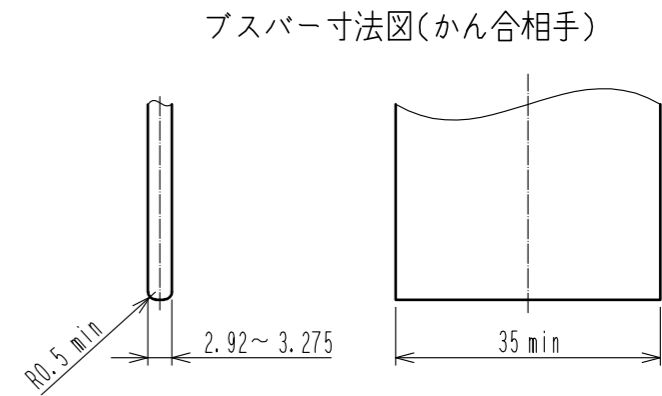

- 注 ① 部番⑤の締付けトルクは5N・mとなります。
 ② 本品はコネクタ中心から最大±2mmフロートするフローティング構造となります。
 ③ 部番③の端子は銀めっきを使用しているため、大気中の硫化物と反応し黒褐色に変色することがあります。
 ④ ブスバー及び銅バーのめっきは銀めっき品をご使用願います。
 ⑤ コネクタとブスバーの取付け状態は取付け面からブスバーの先端が17.85 ± 0.1になる様にセッティングして下さい。

2	ステンレス鋼		5	鋼	ニッケルめっき : 2 μm MIN
1	PBT	クロ UL94V-0	4	PBT	クロ UL94V-0
			3	銅合金	銀めっき : 2 μm MIN
NO.	MATERIAL	FINISH . REMARKS	NO.	MATERIAL	FINISH . REMARKS
UNITS	mm	SCALE 1 : 1	COUNT 1	DESCRIPTION OF REVISIONS	
				DESIGNED	MO. SHIMOYAMA
				CHECKED	NM. NISHIMATSU
				DATE	16.11.15
APPROVED : RI. TAKAYASU 15.12.16			DRAWING NO. EDC-128871-00-00		
CHECKED : NM. NISHIMATSU 15.12.15			PART NO. PS4A-3.175T		
DESIGNED : MO. SHIMOYAMA 15.12.15			CODE NO. CL236-1053-0-00		
DRAWN : MO. SHIMOYAMA 15.12.15			1/1		