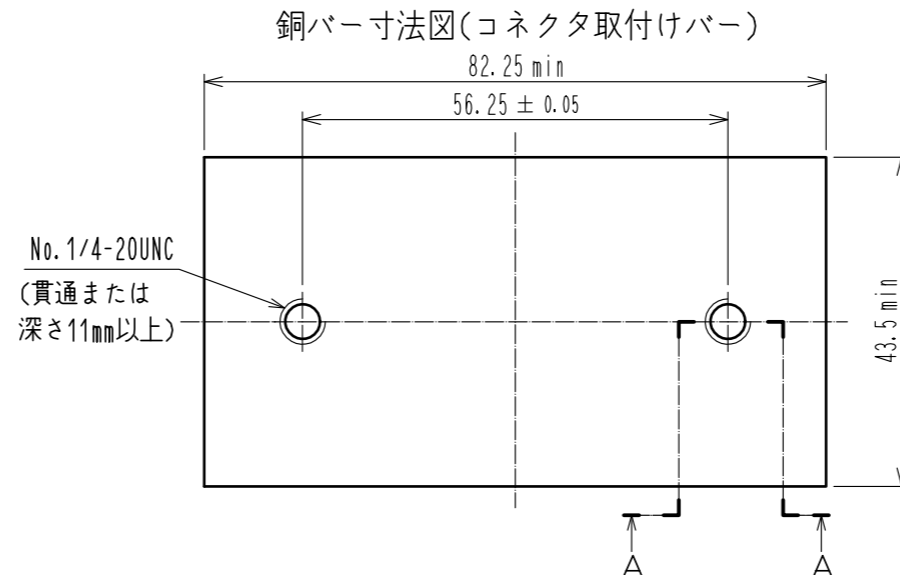

- 注 ① 部番⑤の締付けトルクは5N・mとなります。
 ② 本品はコネクタ中心から最大±2mmフロートするフローティング構造となります。
 ③ 部番③の端子は銀めっきを使用しているため、大気中の硫化物と反応し黒褐色に変色することがあります。
 ④ ブスバー及び銅バーのめっきは銀めっき品をご使用願います。
 ⑤ コネクタとブスバーの取付け状態は取付け面からブスバーの先端が17.85 ± 0.1になる様にセッティングして下さい。

2	ステンレス鋼		5	鋼	ニッケルめっき : 2 μm MIN
1	PBT	クロ UL94V-0	4	PBT	クロ UL94V-0
			3	銅合金	銀めっき : 2 μm MIN
NO.	MATERIAL	FINISH . REMARKS	NO.	MATERIAL	FINISH . REMARKS
UNITS	mm	SCALE 1 : 1	COUNT 1	DESCRIPTION OF REVISIONS	
				DESIGNED	MO. SHIMOYAMA
				CHECKED	NM. NISHIMATSU
				DATE	16.11.15
APPROVED : RI. TAKAYASU 15.12.16			DRAWING NO. EDC-128871-00-00		
CHECKED : NM. NISHIMATSU 15.12.15			PART NO. PS4A-3.175T		
DESIGNED : MO. SHIMOYAMA 15.12.15			CODE NO. CL236-1053-0-00		
DRAWN : MO. SHIMOYAMA 15.12.15			1/1		