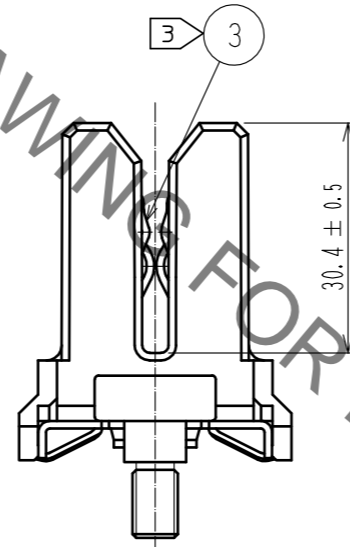

- 注 ① 部番⑤の締付けトルクは5N・mとなります。
 ② 本品はコネクタ中心から最大±2mmフロートするフローティング構造となります。
 ③ 部番③の端子は銀めっきを使用しているため、大気中の硫化物と反応し黒褐色に変色することがあります。
 ④ ブスバー及び銅バーのめっきは銀めっき品をご使用願います。
 ⑤ コネクタとブスバーの取付け状態は取付け面からブスバーの先端が17.85 ± 0.1になる様にセッティングして下さい。

2	ステンレス鋼		5	鋼	ニッケルめっき : 2 μm MIN
1	PBT	クロ UL94V-0	4	PBT	クロ UL94V-0
			3	銅合金	銀めっき : 2 μm MIN
NO.	MATERIAL	FINISH . REMARKS	NO.	MATERIAL	FINISH . REMARKS
UNITS	mm	SCALE 1 : 1	COUNT 1	DESCRIPTION OF REVISIONS	
				DESIGNED	MO. SHIMOYAMA
				CHECKED	NM. NISHIMATSU
				DATE	16.11.15
APPROVED : RI. TAKAYASU 15.12.16			DRAWING NO. EDC-128871-00-00		
CHECKED : NM. NISHIMATSU 15.12.15			PART NO. PS4A-3.175T		
DESIGNED : MO. SHIMOYAMA 15.12.15			CODE NO. CL236-1053-0-00		
DRAWN : MO. SHIMOYAMA 15.12.15			1/1		