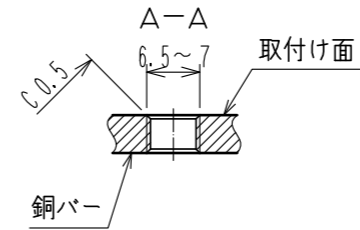

- 注 ① 部番⑤の締付けトルクは5N・mとなります。
 ② 本品はコネクタ中心から最大±2mmフロートするフローティング構造となります。
 ③ 部番③の端子は銀めっきを使用しているため、大気中の硫化物と反応し黒褐色に変色することがあります。
 ④ ブスバー及び銅バーのめっきは銀めっき品をご使用願います。
 ⑤ コネクタとブスバーの取付け状態は取付け面からブスバーの先端が17.85 ± 0.1になる様にセッティングして下さい。

2	ステンレス鋼		5	鋼	ニッケルめっき : 2 μm MIN
1	PBT	クロ UL94V-0	4	PBT	クロ UL94V-0
			3	銅合金	銀めっき : 2 μm MIN
NO.	MATERIAL	FINISH . REMARKS	NO.	MATERIAL	FINISH . REMARKS
UNITS	mm	SCALE 1 : 1	COUNT 1	DESCRIPTION OF REVISIONS	
				DESIGNED	MO. SHIMOYAMA
				CHECKED	NM. NISHIMATSU
				DATE	16.11.15
APPROVED : RI. TAKAYASU 15.12.16			DRAWING NO. EDC-128871-00-00		
CHECKED : NM. NISHIMATSU 15.12.15			PART NO. PS4A-3.175T		
DESIGNED : MO. SHIMOYAMA 15.12.15			CODE NO. CL236-1053-0-00		
DRAWN : MO. SHIMOYAMA 15.12.15			1/1		