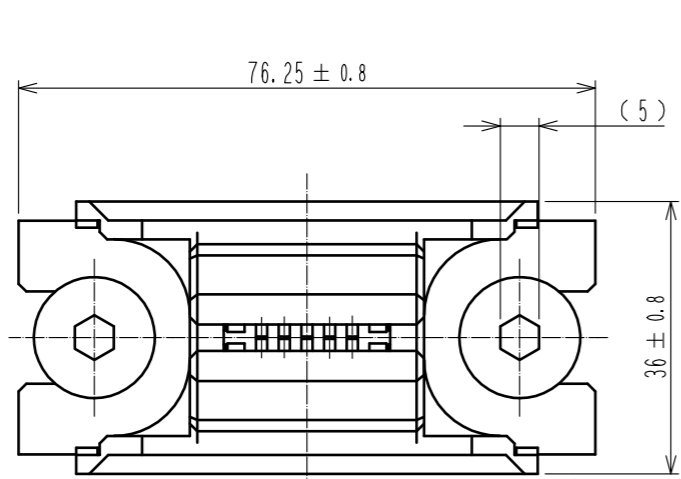

- 注 ① 部番⑤の締付けトルクは5N・mとなります。
 ② 本品はコネクタ中心から最大±2mmフロートするフローティング構造となります。
 ③ 部番③の端子は銀めっきを使用しているため、大気中の硫化物と反応し黒褐色に変色することがあります。
 ④ ブスバー及び銅バーのめっきは銀めっき品をご使用願います。
 ⑤ コネクタとブスバーの取付け状態は取付け面からブスバーの先端が17.85 ± 0.1になる様にセッティングして下さい。

2	ステンレス鋼		5	鋼	ニッケルめっき : 2 μm MIN
1	PBT	クロ UL94V-0	4	PBT	クロ UL94V-0
			3	銅合金	銀めっき : 2 μm MIN
NO.	MATERIAL	FINISH . REMARKS	NO.	MATERIAL	FINISH . REMARKS
UNITS	mm	SCALE 1 : 1	COUNT 1	DESCRIPTION OF REVISIONS	
				DESIGNED	MO. SHIMOYAMA
				CHECKED	NM. NISHIMATSU
				DATE	16.11.15
APPROVED : RI. TAKAYASU 15.12.16			DRAWING NO. EDC-128871-00-00		
CHECKED : NM. NISHIMATSU 15.12.15			PART NO. PS4A-3.175T		
DESIGNED : MO. SHIMOYAMA 15.12.15			CODE NO. CL236-1053-0-00		
DRAWN : MO. SHIMOYAMA 15.12.15			1/1		