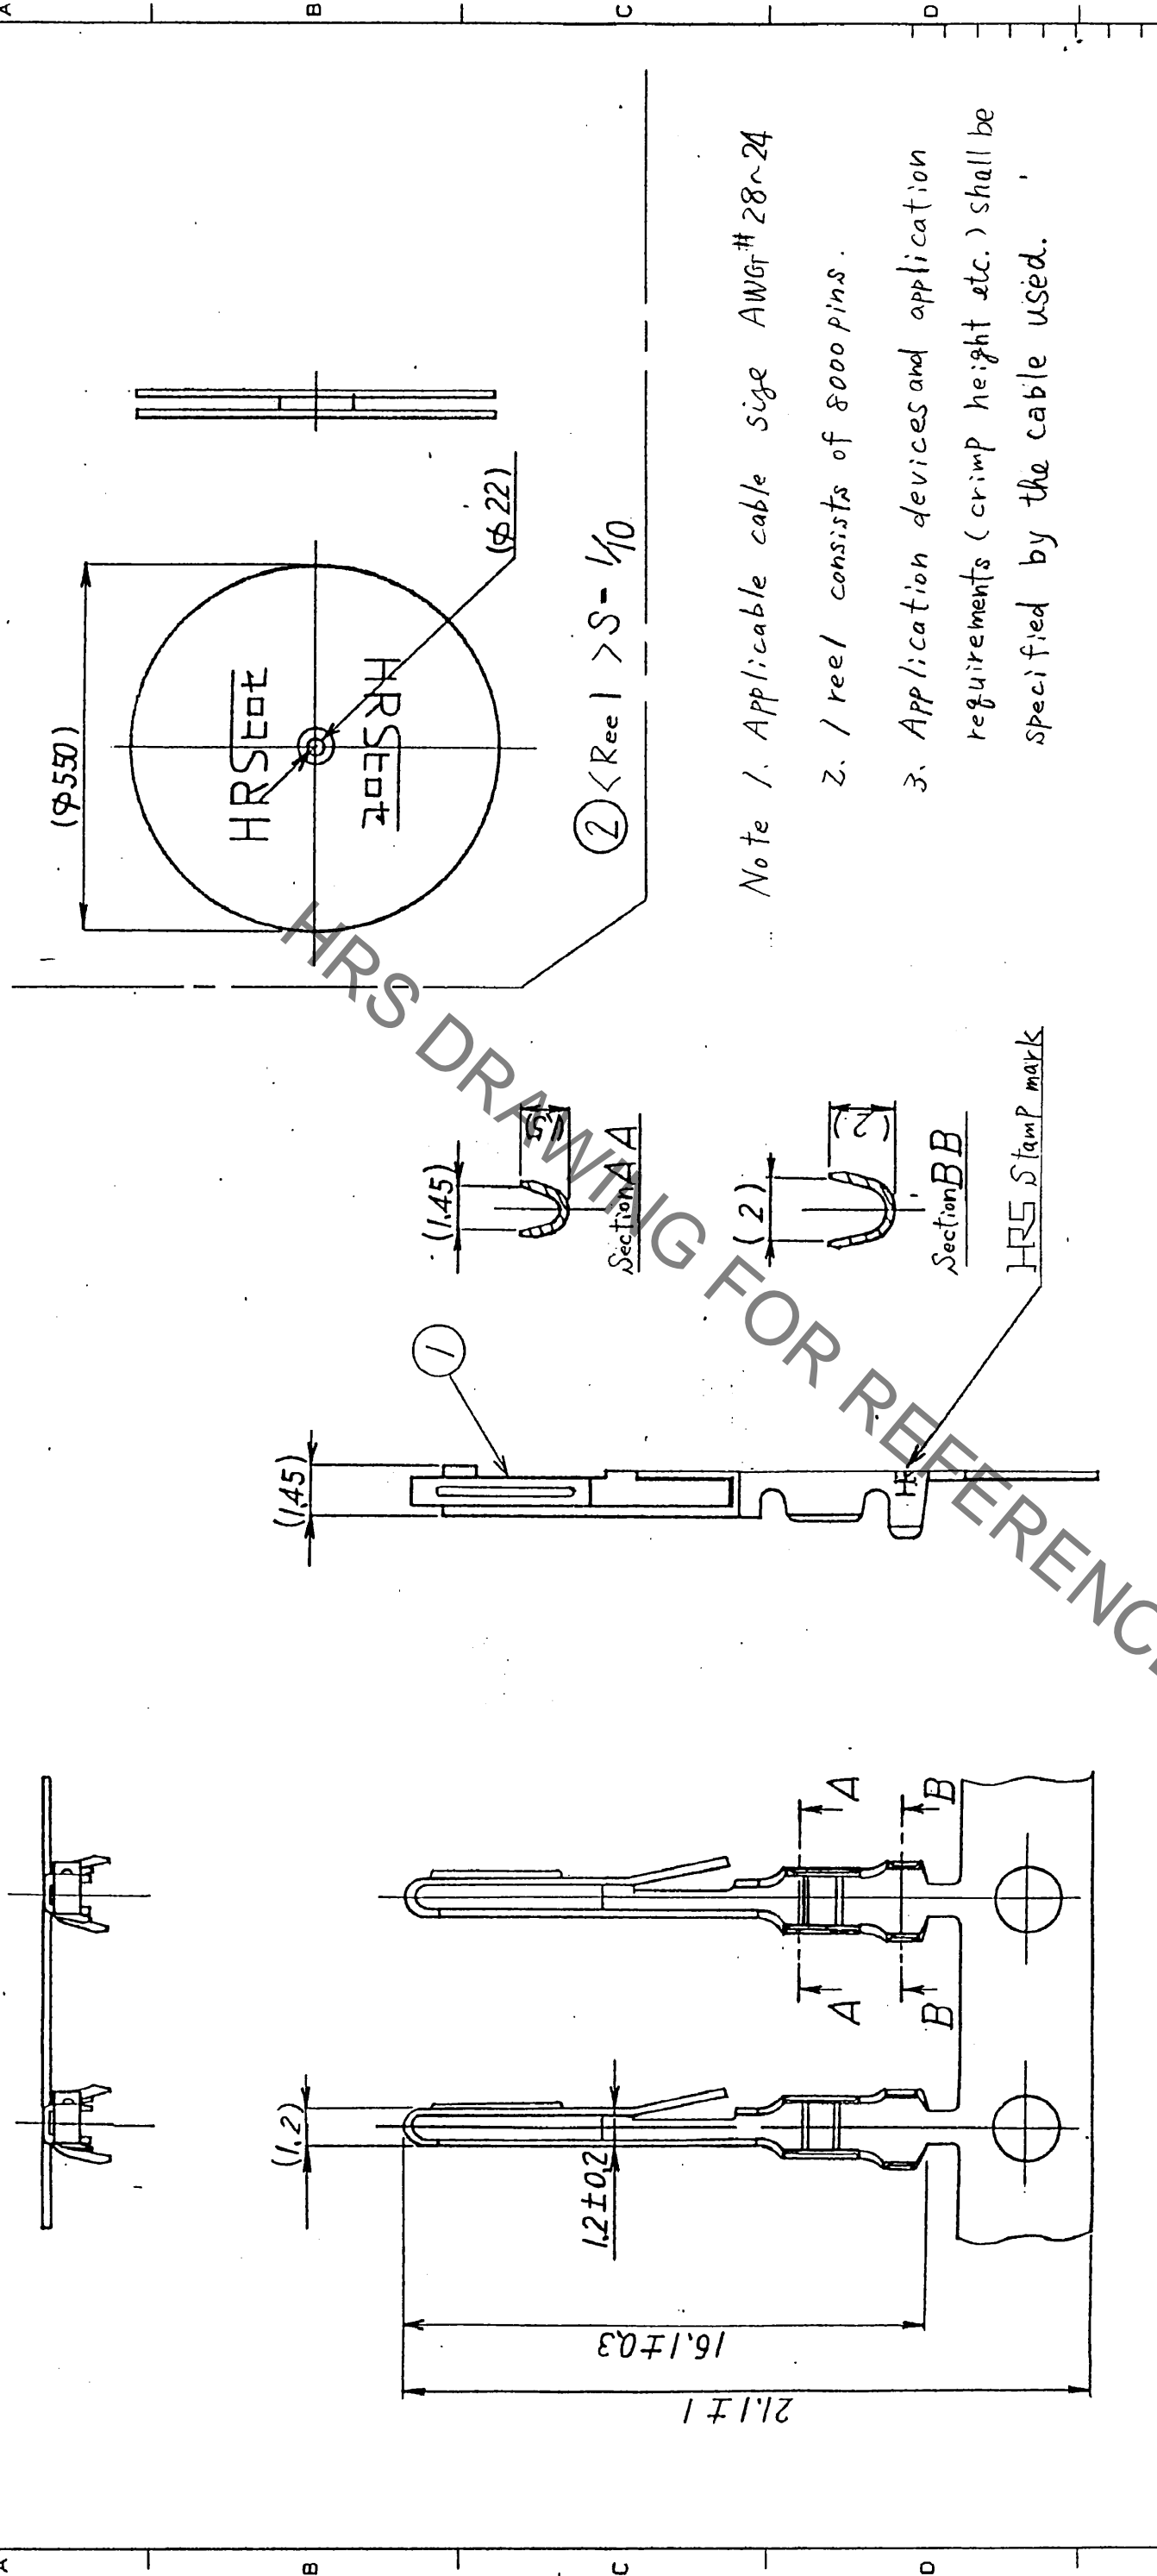

訂正記号	訂正記号	年月日	検査員	年月日	訂正記号	訂正記号	年月日
DESCRIPTION OF REVISIONS	DESCRIPTION OF REVISIONS	DATE	BY	DATE	DESCRIPTION OF REVISIONS	DESCRIPTION OF REVISIONS	DATE

- Note 1. Applicable cable size AWG # 28~24  
 2. 1 reel consists of 8000 pins.  
 3. Application devices and application requirements (crimp height etc.) shall be specified by the cable used.