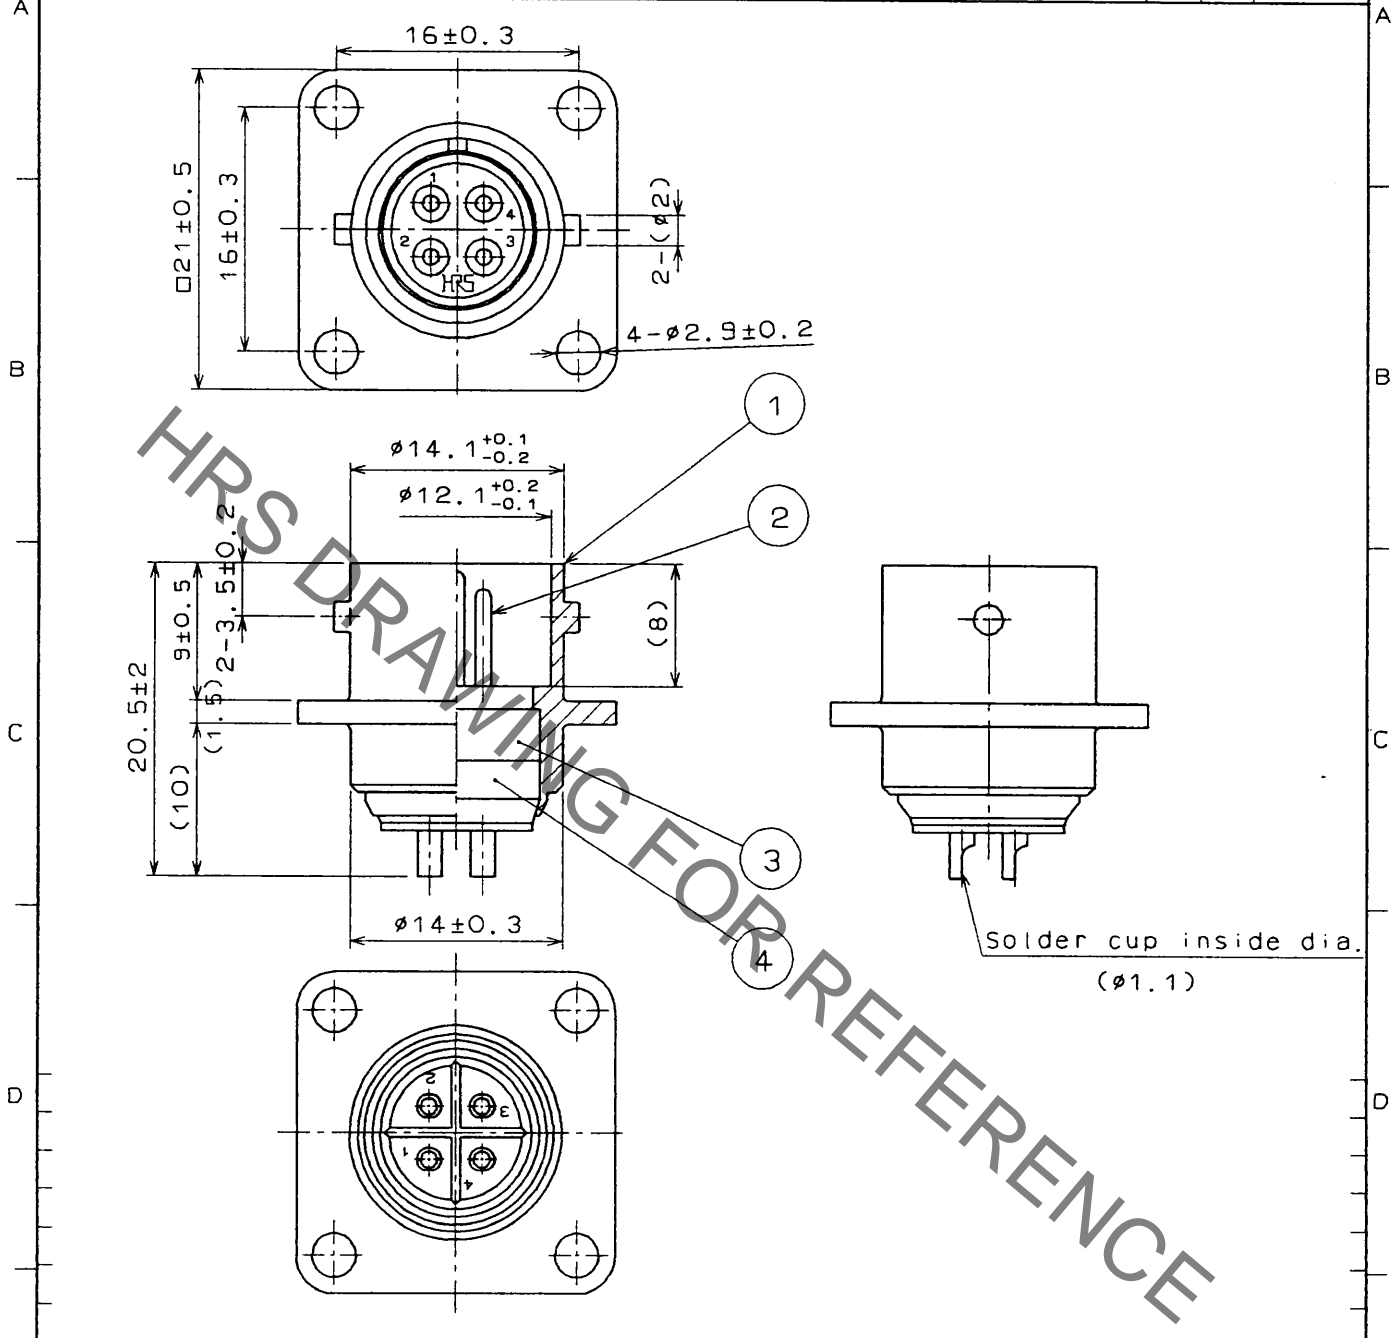

Jun.1.2019 Copyright 2019 HIROSE ELECTRIC CO., LTD. All Rights Reserved.
In case of consideration for using Automotive equipment / device which demand high reliability, kindly contact our sales window correspondents.

1	訂正記事			2			3			4				
△の数 COUNT	DESCRIPTION OF REVISIONS	BY	CHKD	年月日 DATE	△の数 COUNT	DESCRIPTION OF REVISIONS	BY	CHKD	年月日 DATE	△の数 COUNT	DESCRIPTION OF REVISIONS	BY	CHKD	年月日 DATE
△				..	△				..	△				..
△				..	△				..	△				..
△				..	△				..	△				..

2	Copper alloy	Silver plated	4	Dially phthalate	(Black) UL94V-0
1	Zinc alloy	Matte finish nickel plated	3	Dially phthalate	(Black) UL94V-0
部番 No.	材 質 MATERIAL	处 理, 備 考 FINISH, REMARKS	部番 No.	材 質 MATERIAL	处 理, 備 考 FINISH, REMARKS

一般公差 GENERAL DIMENSION TOLERANCE 寸法区分 OVER TO 公差 TOLERANCE 6 ±0.3 6 1 ±0.5 18 50 ±0.7 50 125 ±1 125 250 ±1.3 250 500 ±2 角度 ANGULAR ±1°	旧製品コード CODE No. (OLD)	製 図 DRAWN 技 3.6.18 小野電	担 当 DESIGNED 技 3.6.18 小野電	検 査 CHECKED	査 閲 REVIEWED	承 認 APPROVED 技 3.6.18 吉田	出 図 ISSUED
	図名 DRAWING NAME 承認 図	図番 DRAWING No. ADC4-27734		製品名 PART No. RM12BRB-4PH			
DRAWING FOR APPROVAL		製品コード CODE No. CL109-0819-0		単位 UNITS 尺度 SCALE mm 2:1			

形別配布先 TO