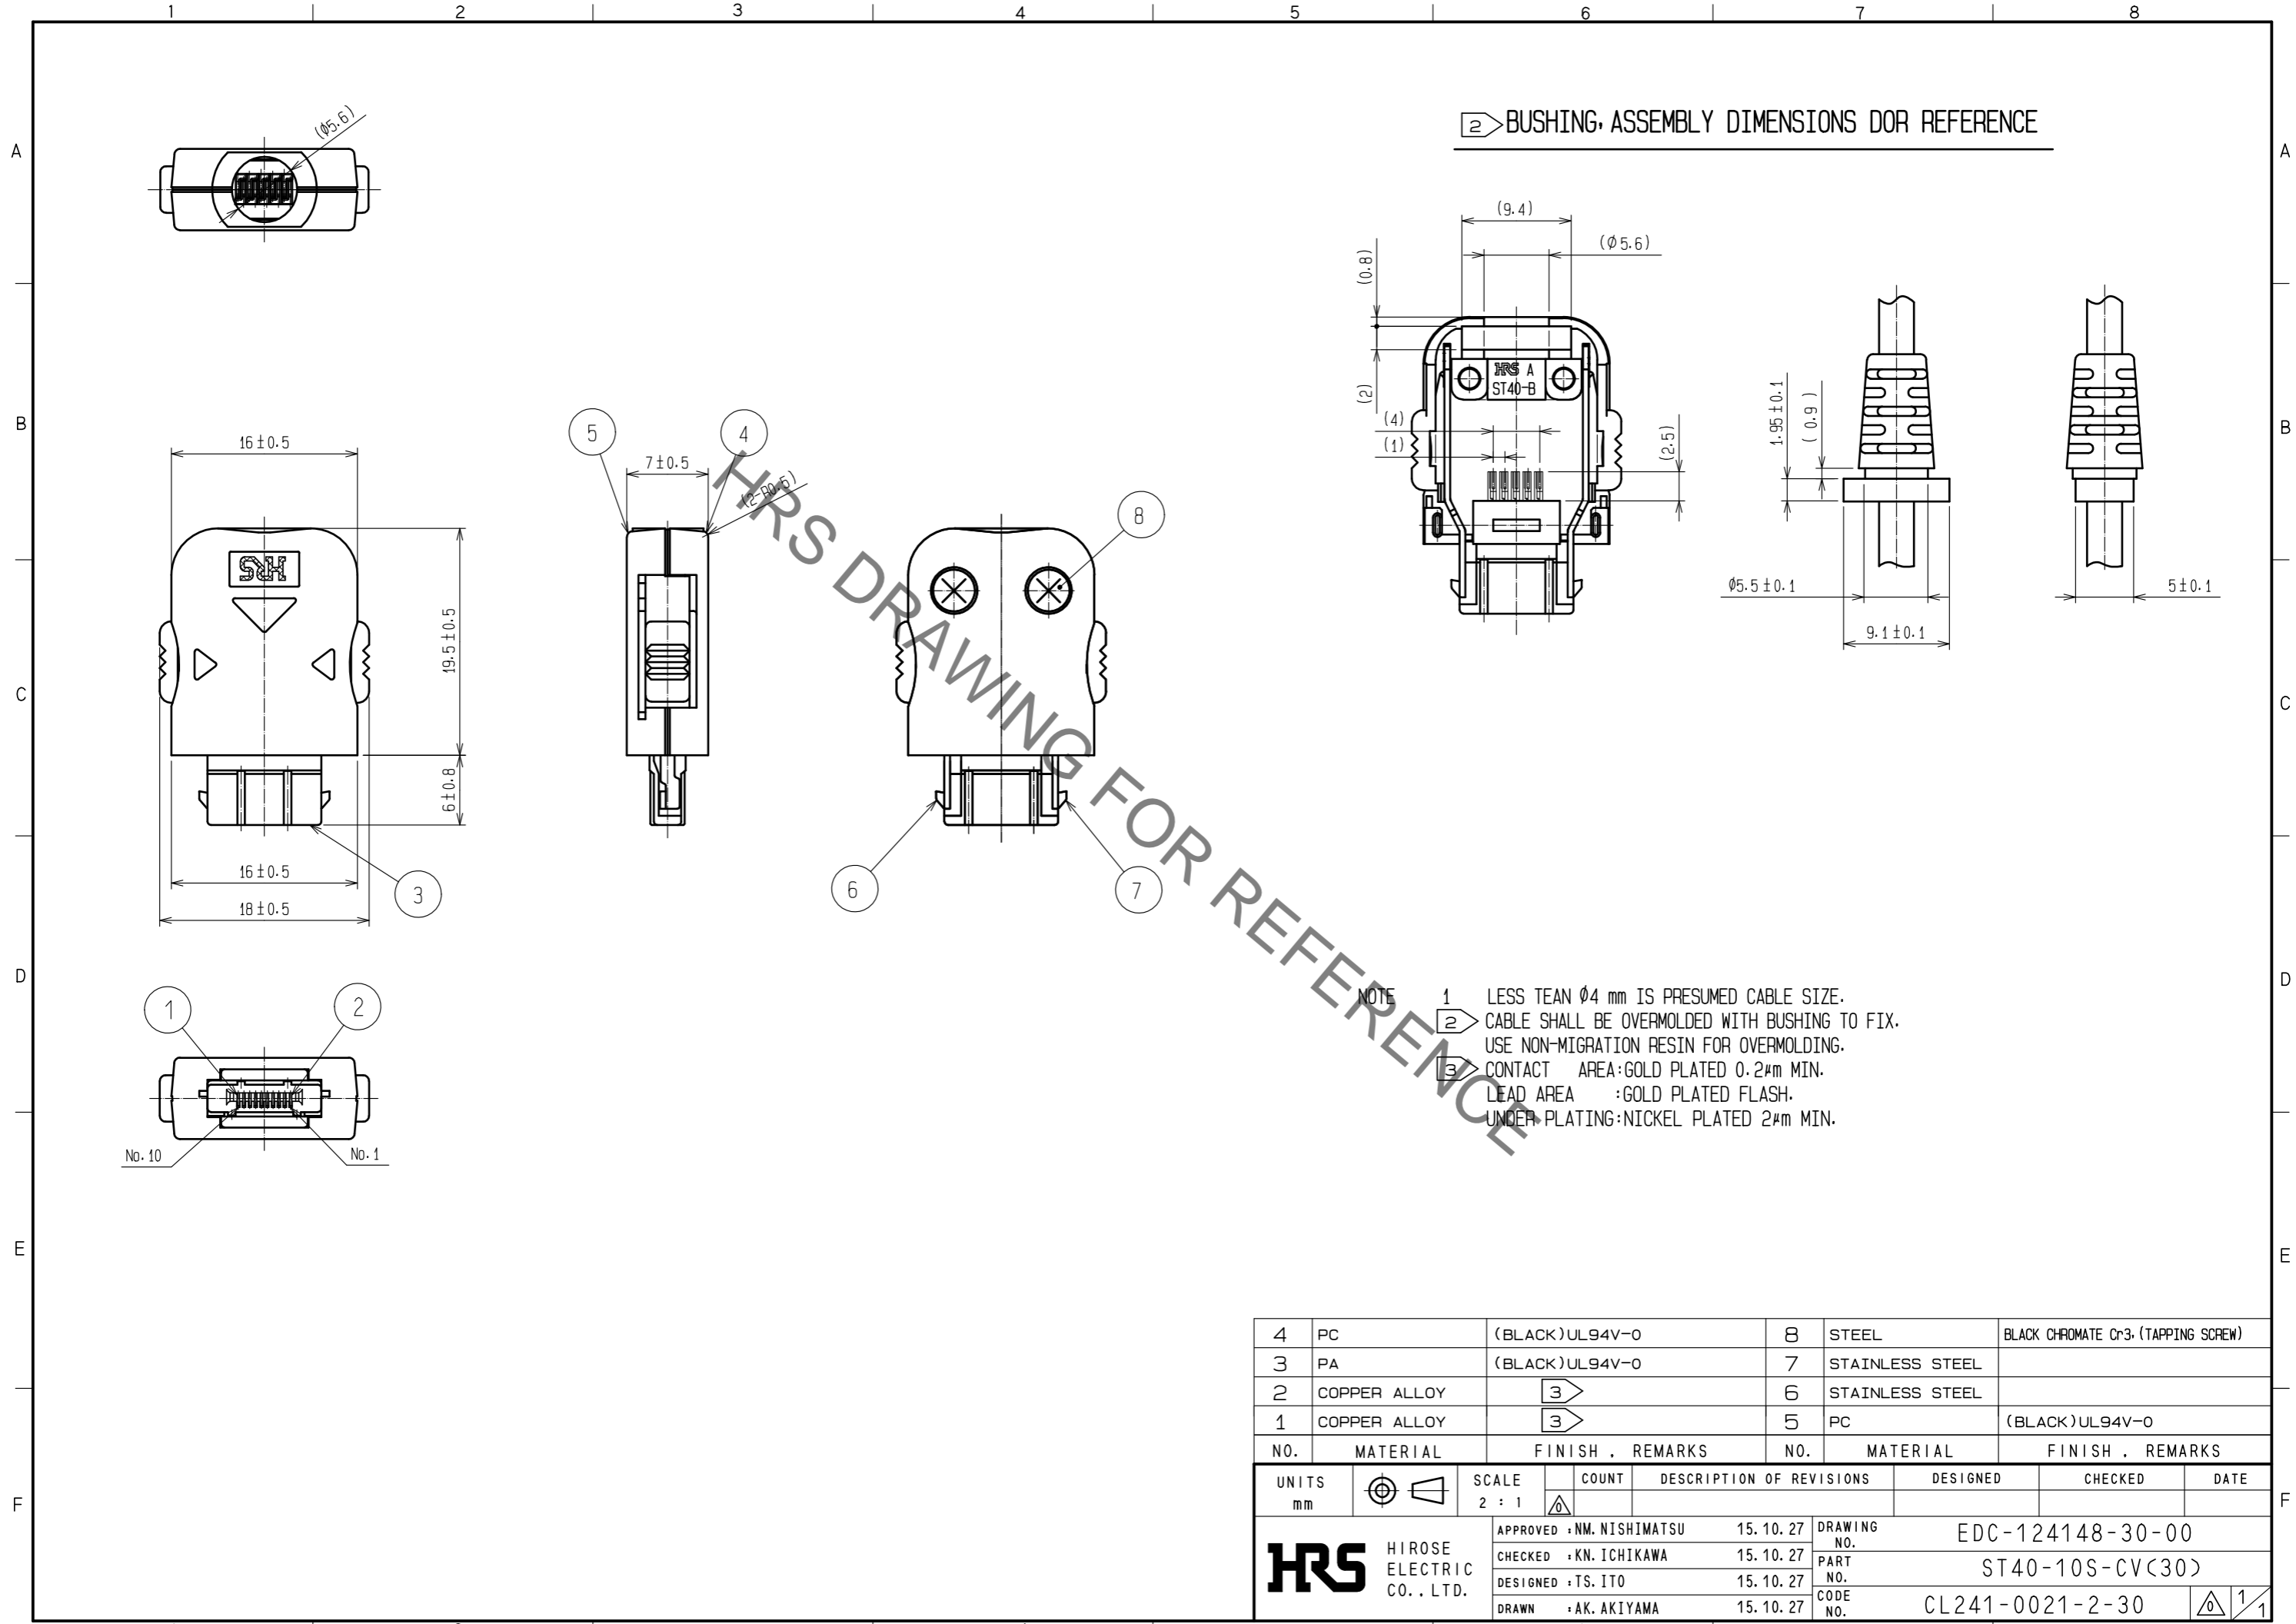

Sep.1.2021 Copyright 2021 HIROSE ELECTRIC CO., LTD. All Rights Reserved.
In case of consideration for using Automotive equipment / device which demand high reliability, kindly contact our sales window correspondents.