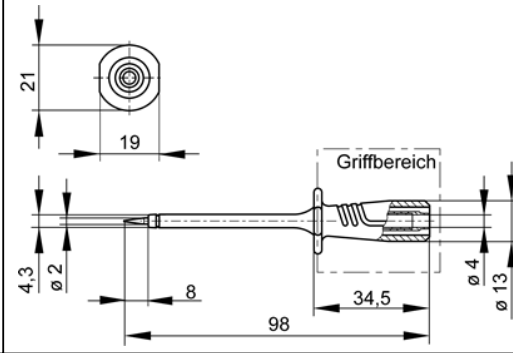

Datenblatt für PRUEF 2600 C2
Artikelnummer: 972327101

| | |
|--------------------------------|---|
| Produktbeschreibung: | Bestellnummer: 972 327-101 |
| Beschreibung: | Prüfspitze mit trittfester Isolierhülse und schlanker Edelstahlspitze. Spitze zum Durchstoßen von Isolier- und Oxidschichten. 4mm Durchmesser Buchsensteck-anchluss aus Messing. Steckbar mit Sicherheits - Mess-leitungen. Zubehör: Spitzenschutz und IC - Abgriff SS 260 |
| Typ: | PRUEF 2600 C2 rot / red |
| System: | 4mm Sicherheitssystem |
| Bestellnummer: | 972 327-101 |
| Farbe: |  |
| weitere Farbvarianten: |  |
| Technische Daten | |
| Messkategorie: | CAT II |
| Norm: | DIN EN 61010-031 |
| Stiftdurchmesser: | 2mm |
| Kontaktart: | tasten |
| Anschlussart: | 4mm Buchse, ungefedert |
| Bemessungsspannung: | AC-DC 1000V |
| Bemessungsstrom: | 1A |
| Durchgangswiderstand: | 50mOhm |
| Werkstoff | |
| Kontaktmaterial: | Edelstahl |
| Kontaktflächenmaterial: | Nickel |
| Gehäusematerial: | PP |
| Umgebungsbedingungen | |
| Temperaturbereich: | -25°C bis +80°C |
| Brennbarkeitsklasse | |
| Gehäuse: | 94 HB |
| Zeichnung | |