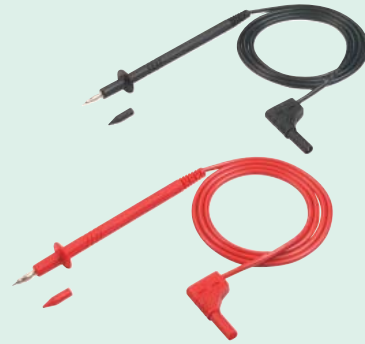

Sets / sets

PL 2600 S W Set

4 mm Sicherheitssystem / 4 mm safety system

Produktbeschreibung	Product description		
Beschreibung	Description	<p>Prüfleitungs-Set als Zubehör für Messgeräte.</p> <ul style="list-style-type: none"> • PL 2600 S W Berührungssichere Prüfleitung mit Doppelfunktionsprüfspitze zum Durchstoßen von Isolier- und Oxidschichten und Sicherheitsstecker (Ø 4 mm) mit winkeligem Abgang. <p>Weitere technische Details entnehmen Sie bitte den einzelnen Produktdatenblättern.</p>	<p>Test probe set as accessory for measuring devices.</p> <ul style="list-style-type: none"> • PL 2600 S W Safety measuring lead with dual function safety test probe for penetration of insulation and oxide layers and safety connector (Ø 4 mm) with right-angled outlet. <p>Please find further technical details on individual product data sheets.</p>
Lieferumfang	Delivery	<ul style="list-style-type: none"> • 1x Prüfleitung PL 2600 S W schwarz (934 158-100) • 1x Prüfleitung PL 2600 S W rot (934 158-101) 	<ul style="list-style-type: none"> • 1x measuring lead PL 2600 S W black (934 158-100) • 1x measuring lead PL 2600 S W red (934 158-101)
Typ	Type	PL 2600 S W Set	PL 2600 S W Set
Artikel-Nr.	Article-no.	972 425-002	972 425-002