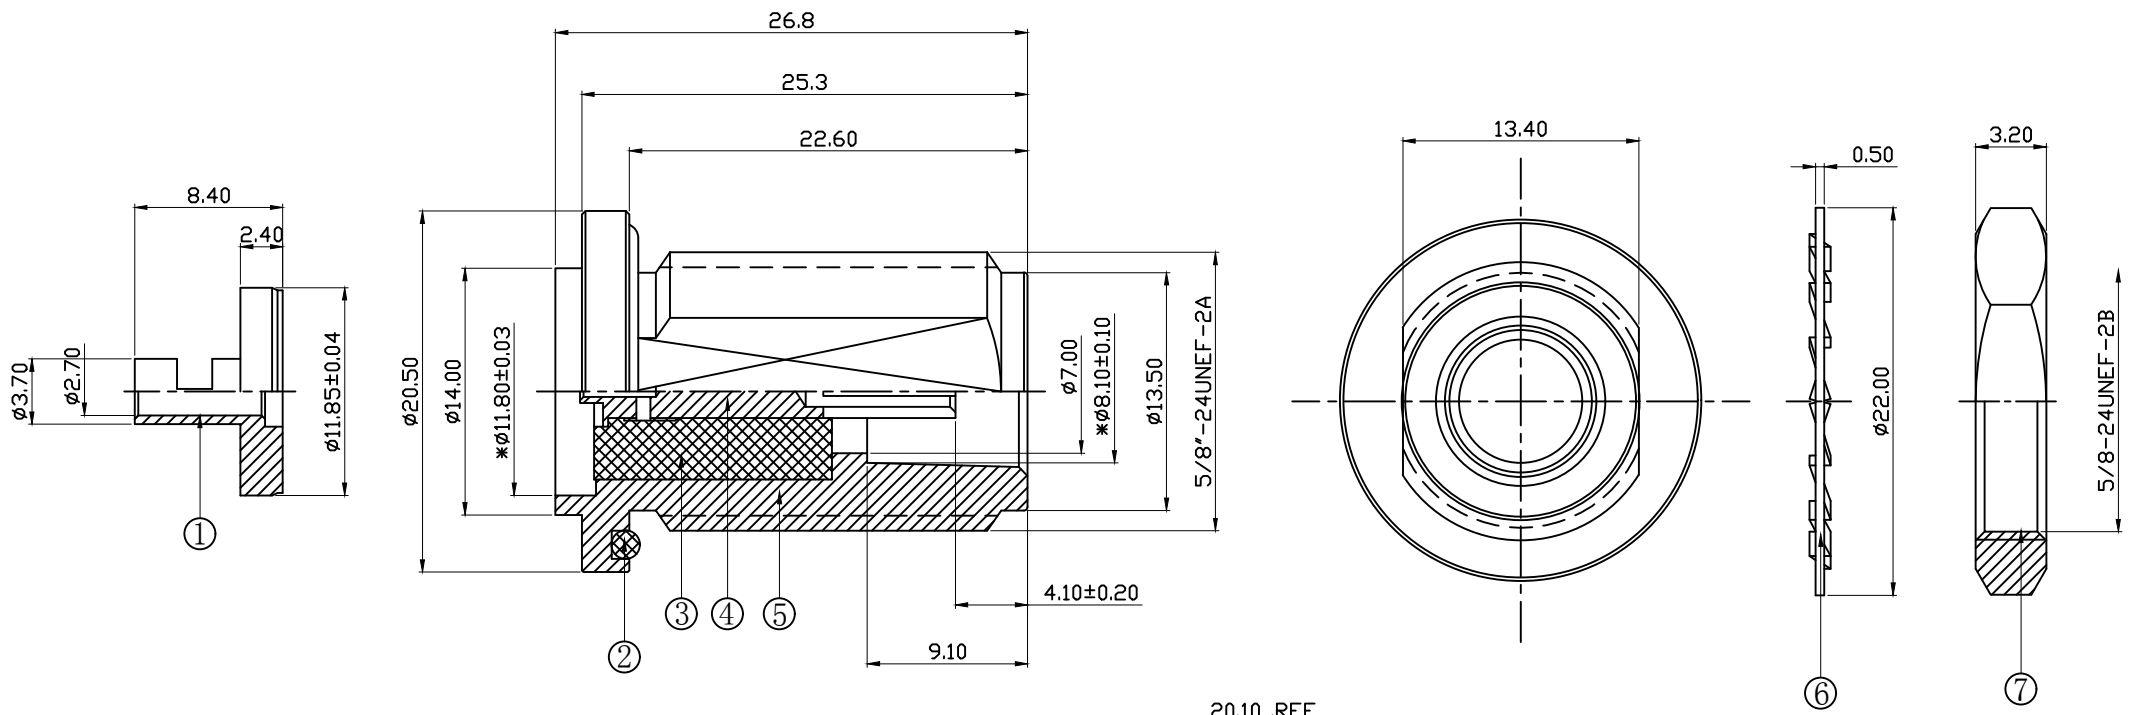

图面产品均符合ROHS标准 “*”为重点尺寸

序号	日期	ECN	变更内容	变更者

- NOTES:
1. Impedance: 50 Ω ;
 2. Frequency Range: DC-3G Hz ;
 3. Voltage Standing Wave Ratio: ≤ 1.5 ;

BOM表

序号	名称	料号	物料描述	单位	数量
8	防尘帽	2G02-0001	$\phi 17.90 \times 20.10 \times \phi 15.50$ PVC 光面黑色	PCS	1
7	螺母	2K01-0006N	H19.00*3.20 C3604 镀80 U"镍	PCS	1
6	华司	2F02-0005N	$\phi 22.0 \times 0.50$ C3604 镀80U"镍	PCS	1
5	连接轴	2C03-0023N	$\phi 11.85 \times 8.40$ C3604 镀80 U"镍	PCS	1
4	中芯针	2E02-0016G	$\phi 3.60 \times 21.30$ C3604 镀1-3U"金	PCS	1
3	绝缘体	2D01-0066	$\phi 10.0 \times 13.50$ 白色鐵弗龍	PCS	1
2	硅胶圈	2G01-0012	$\phi 18.0 \times 15.00$ 黑色硅胶	PCS	1
1	螺牙主体	2A03-0053N	$\phi 20.50 \times 26.80$ C3604 镀80 U"镍	PCS	1

公差	范围
x.	± 0.30
x.x	± 0.20
x.xx	± 0.10
ANGULAR	$\pm 5^\circ$

HJ-Tech 东莞市皇捷通讯科技有限公司
 DONGGUAN HUANGJIE COMMUNICATION TECHNOLOGY CO., LTD.

品名规格: N 母头母针, OD20.5*26.8mm, For RG316

设计	L H M	料号	2LC16SF601
审核		日期	2023-03-31
单位	mm	比例	1:1
核准		版本	A/0
		页码	1/1