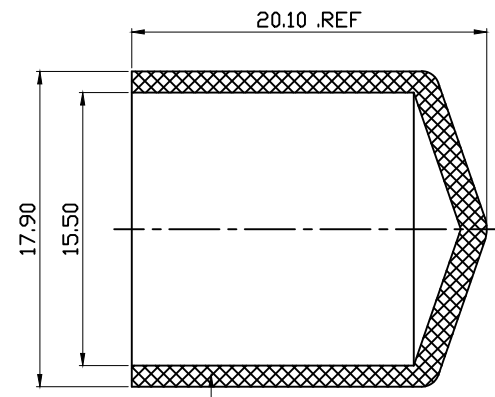

图面产品均符合ROHS标准 “*”为重点尺寸

序号	日期	ECN	变更内容	变更者

- NOTES:
1. Impedance: 50 Ω ;
 2. Frequency Range: DC-3G Hz ;
 3. Voltage Standing Wave Ratio: ≤ 1.5 ;

BOM表

序号	名称	料号	物料描述	单位	数量
8	防尘帽	2G02-0001	$\phi 17.90 \times 20.10 \times \phi 15.50$ PVC 光面黑色	PCS	1
7	螺母	2K01-0006N	H19.00*3.20 C3604 镀80 U"镍	PCS	1
6	华司	2F02-0005N	$\phi 22.0 \times 0.50$ C3604 镀80U"镍	PCS	1
5	连接轴	2C03-0023N	$\phi 11.85 \times 8.40$ C3604 镀80 U"镍	PCS	1
4	中芯针	2E02-0016G	$\phi 3.60 \times 21.30$ C3604 镀1-3U"金	PCS	1
3	绝缘体	2D01-0066	$\phi 10.0 \times 13.50$ 白色鐵弗龍	PCS	1
2	硅胶圈	2G01-0012	$\phi 18.0 \times 15.00$ 黑色硅胶	PCS	1
1	螺牙主体	2A03-0053N	$\phi 20.50 \times 26.80$ C3604 镀80 U"镍	PCS	1

公差	范围
x.	± 0.30
x.x	± 0.20
x.xx	± 0.10
ANGULAR	$\pm 5^\circ$

HJ-Tech 东莞市皇捷通讯科技有限公司
 DONGGUAN HUANGJIE COMMUNICATION TECHNOLOGY CO., LTD.

品名规格: N 母头母针, OD20.5*26.8mm, For RG316

设计	L H M	料号	2LC16SF601
审核		日期	2023-03-31
单位	mm	比例	1:1
核准		版本	A/0
		页码	1/1