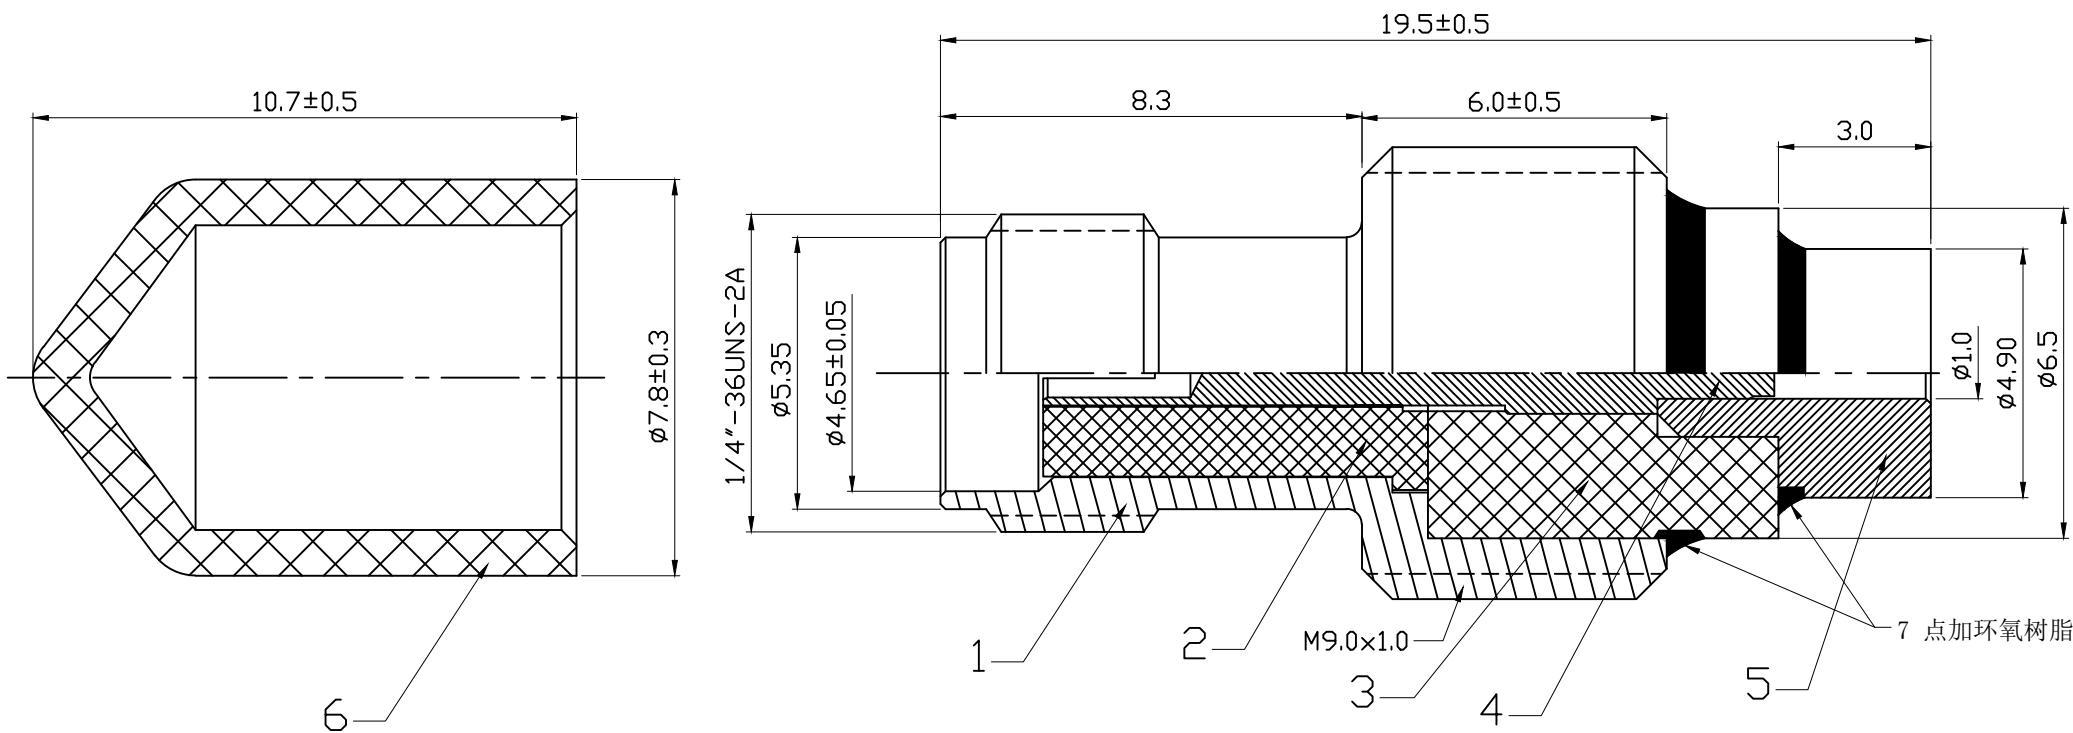

图面产品均符合ROHS标准 “*”为重点尺寸

| 序号 | 日期 | ECN | 变更内容 | 变更者 |
|----|----|-----|------|-----|
| | | | | |

BOM表

| 序号 | 名称 | 料号 | 物料描述 | 单位 | 数量 |
|----|------|------------|------------------------------|-----|----|
| 7 | | | | | |
| 6 | 防尘帽 | 2G02-0004 | φ7.8x10.7xφ6.1 PVC 红色 | PCS | 2 |
| 5 | 铜塞 | 2H04-0050G | φ4.9x5.4xφ1.0 C3604镀1-3U"金 | PCS | 1 |
| 4 | 母针 | 2E02-0042G | φ1.60*14.4C3604 镀3U"金 | PCS | 1 |
| 3 | 绝缘体 | 2D01-0165 | φ6.5*6.9*φ1.5白色铁弗龙 | PCS | 1 |
| 2 | 绝缘体 | 2D01-0019 | φ4.4*7.6*φ1.3白色铁弗龙 | PCS | 1 |
| 1 | 螺牙主体 | 2A03-0135N | M9x14.3xφ4.1 C3604镀80-120U"镍 | PCS | 1 |

| | | |
|----|---------|--------|
| 公差 | x. | ±0.20 |
| | x.x | ±0.15 |
| 视图 | x.xx | ±0.10 |
| | ANGULAR | ±5° |
| 单位 | mm | 比例 1:1 |

| | | | |
|--------------------------|-------|-----------------|--------------|
| HJ-Tech 东莞市皇捷通讯科技有限公司 | | | |
| 手机: 15015262131 | | 手机: 13714786106 | |
| 品名规格: 分体接线式/4.30牙长母头母针接头 | | | |
| 设计 | L H M | 料号 | HJ-9AJL2-081 |
| 审核 | | 日期 | 2020-11-26 |
| 核准 | | 版本 | A/0 页码 4/4 |