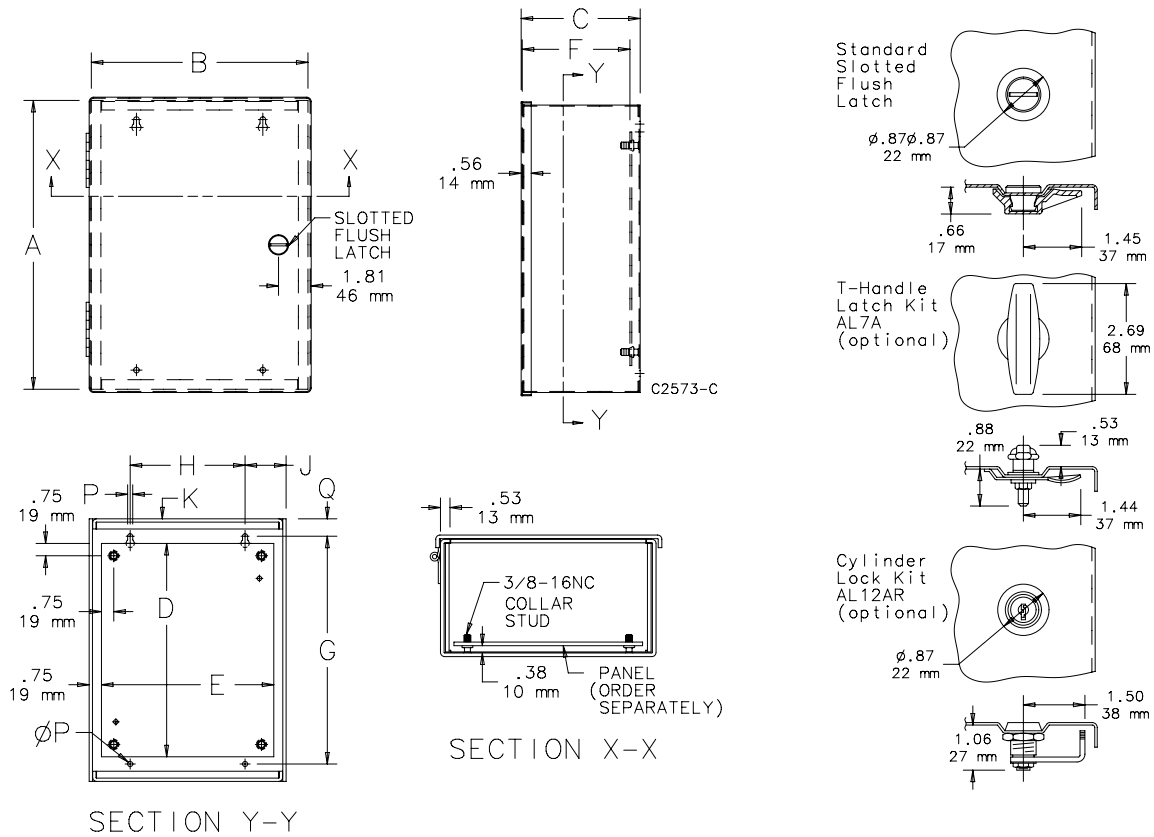

Catalog Number	AxBxC in./mm	Panel	Perforated Panel	Panel Size D x E in./mm	Panel Gauge	G in./mm	H in./mm	J in./mm	Q in./mm	P in./mm	F in./mm	K in./mm
A36N24BLP	36.00 x 24.00 x 8.62 914 x 610 x 219	A36N24MP	A36N24MPP³	32.00 x 22.50 813 x 572	12	33.50 851	16.75 425	3.62 92	1.25 32	0.44 11	8.00 203	2.00 51
A36N30BLP	36.00 x 30.00 x 8.62 914 x 762 x 219	A36N30MP	A36N30MPP³	32.00 x 28.50 813 x 724	12	33.50 851	22.75 578	3.62 92	1.25 32	0.44 11	8.00 203	2.00 51
A18N18CLP	18.00 x 18.00 x 10.62 457 x 457 x 270	A18N18MP	A18N18MPP	15.00 x 16.50 381 x 419	14	15.88 403	13.00 330	2.50 64	1.06 27	0.31 8	10.00 254	1.50 38
A24N20CLP	24.00 x 20.00 x 10.62 610 x 508 x 270	A24N20MP	A24N20MPP	21.00 x 18.50 533 x 470	14	21.88 556	15.00 381	2.50 64	1.06 27	0.31 8	10.00 254	1.50 38
A30N24CLP	30.00 x 24.00 x 10.62 762 x 610 x 270	A30N24MP	A30N24MPP³	21.00 x 22.50 533 x 572	12	27.50 699	16.75 425	3.62 92	1.25 32	0.44 11	10.00 254	2.00 51
A24N24DLP	24.00 x 24.00 x 12.62 610 x 610 x 321	A24N24MP	A24N24MPP³	21.00 x 22.50 533 x 572	12	21.88 556	19.00 483	2.50 64	1.06 27	0.31 8	12.00 305	1.50 38
A30N24DLP	30.00 x 24.00 x 12.62 762 x 610 x 321	A30N24MP	A30N24MPP³	26.00 x 22.50 660 x 724	12	27.50 699	16.75 425	3.62 92	1.25 32	0.44 11	12.00 305	2.00 51
A36N30DLP	36.00 x 30.00 x 12.62 914 x 762 x 321	A36N30MP	A36N30MPP³	32.00 x 28.50 813 x 724	12	33.50 851	22.75 578	3.62 92	1.25 32	0.44 11	12.00 305	2.00 51

Purchase panels separately.

³Flanged on all four sides