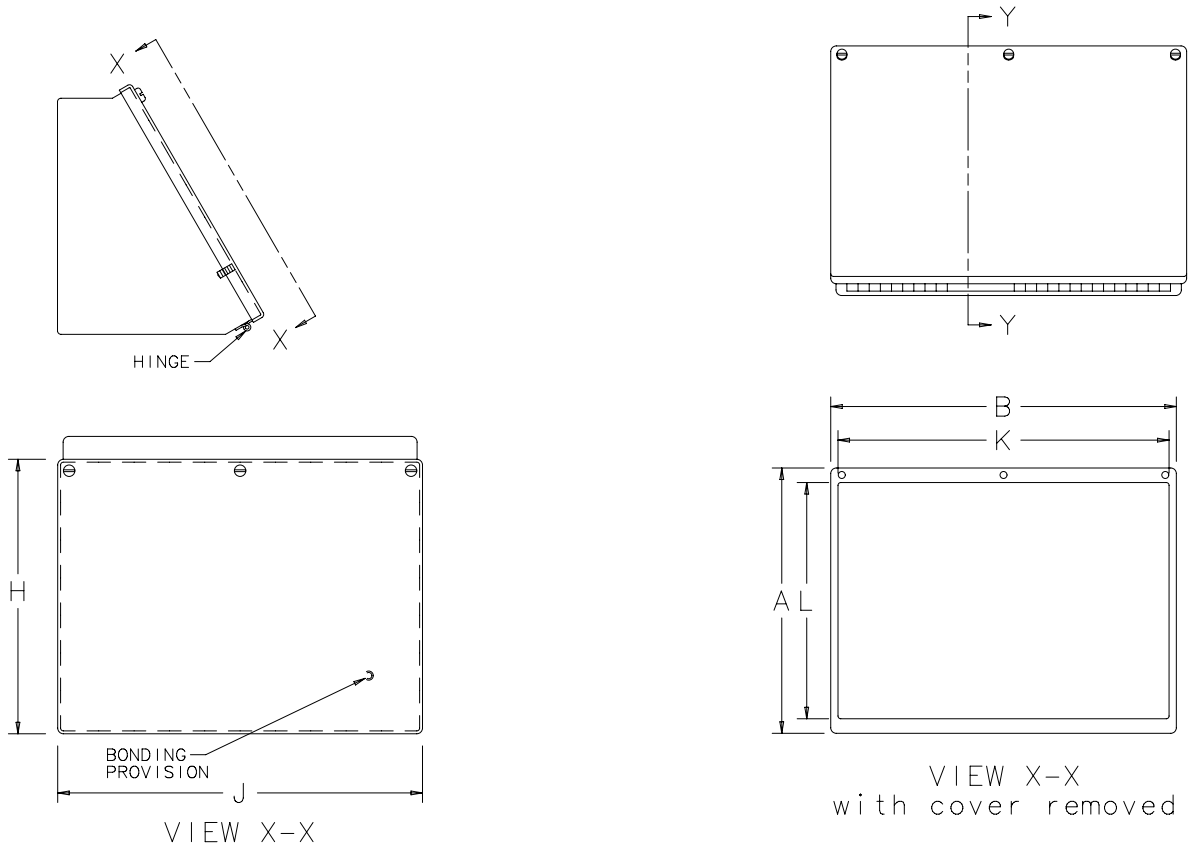

BULLETIN: C5, P1

Standard Product Consoles

Catalog Number	AxBxC in./mm	E in./mm	H in./mm	J in./mm	K in./mm	L in./mm	N in./mm
C8C8	8.00 x 8.00 x 7.09	5.62	8.28	8.28	7.50	6.62	7.44
	203 x 203 x 180	143	210	210	191	168	189
C8C12	8.00 x 12.00 x 7.09	5.62	8.28	12.28	11.50	6.62	7.44
	203 x 305 x 180	143	210	312	292	168	189
C8C16	8.00 x 16.00 x 7.09	5.62	8.28	16.28	15.50	6.62	7.44
	203 x 406 x 180	143	210	414	394	168	189
C8C20	8.00 x 20.00 x 7.09	5.62	8.28	20.28	19.50	6.62	7.44
	203 x 508 x 180	143	210	515	495	168	189
C12C12	12.00 x 12.00 x 9.09	7.62	12.28	12.28	11.50	10.62	10.91
	305 x 305 x 231	194	312	312	292	270	277
C12C16	12.00 x 16.00 x 9.09	7.62	12.28	16.28	15.50	10.62	10.91
	305 x 406 x 231	194	312	414	394	270	277
C12C20	12.00 x 20.00 x 9.09	7.62	12.28	20.28	19.50	10.62	10.91
	305 x 508 x 231	194	312	515	495	270	277
C12C24	12.00 x 24.00 x 9.09	7.62	12.28	24.28	23.50	10.62	10.91
	305 x 610 x 231	194	312	617	597	270	277
C16C16	16.00 x 16.00 x 11.09	9.62	16.28	16.28	15.50	14.62	14.38
	406 x 406 x 282	244	414	414	394	371	365
C16C20	16.00 x 20.00 x 11.09	9.62	16.28	20.28	19.50	14.62	14.38
	406 x 508 x 282	244	414	515	495	371	365
C16C24	16.00 x 24.00 x 11.09	9.62	16.28	24.28	23.50	14.62	14.38
	406 x 610 x 282	244	414	617	597	371	365
C16C30	16.00 x 30.00 x 11.09	9.62	16.28	30.28	29.50	14.62	14.38
	406 x 762 x 282	244	414	769	749	371	365
C16C36	16.00 x 36.00 x 11.09	9.62	16.28	36.28	35.50	14.62	14.38
	406 x 914 x 282	244	414	922	902	371	365
C20C20	20.00 x 20.00 x 13.09	11.62	20.28	20.28	18.62	18.62	17.84
	508 x 508 x 332	295	515	515	473	473	453
C20C24	20.00 x 24.00 x 13.09	11.62	20.28	24.28	22.62	18.62	17.84
	508 x 610 x 332	295	515	617	575	473	453
C20C30	20.00 x 30.00 x 13.09	11.62	20.28	30.28	28.62	18.62	17.84
	508 x 762 x 332	295	515	769	727	473	453