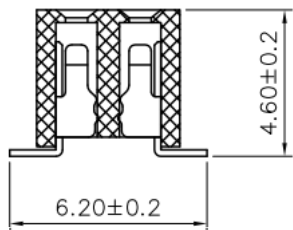

SPECIFICATIONS

Current Rating: 1.5 Amps
 Insulation Resistance: 1000M Ω Min
 Contact Resistance: 20mΩ Max
 Withstanding Voltage: AC 500V
 Operation Temperature: -40° to +105°
 Contact Material: Brass
 Standard: PA6T
 Insulator Material: polyester
 Contact Plating: Gold Flash
 Max. Processing Temp: 240° C for 30-60 seconds
 (260° C for 5 seconds)

SIZE	A4	SCALE	N:1	PRUCT NO.	HC-PM200-4.3H-2x14PS
REV	A	UNIT	mm	PROJECT	PAGE 1/1

CHECKED: 陈超凡 2023/03/23 CHECKED: / / APPROVED: / /

No. of	DIM. A	DIM. B	No. of	DIM. A	DIM. B	No. of	DIM. A	DIM. B	No. of	DIM. A	DIM. B
1	0.00	2.00	11	20.00	22.00	21	40.00	42.00	31	60.00	62.00
2	2.00	4.00	12	22.00	24.00	22	42.00	44.00	32	62.00	64.00
3	4.00	6.00	13	24.00	26.00	23	44.00	46.00	33	64.00	66.00
4	6.00	8.00	14	26.00	28.00	24	46.00	48.00	34	66.00	68.00
5	8.00	10.00	15	28.00	30.00	25	48.00	50.00	35	68.00	70.00
6	10.00	12.00	16	30.00	32.00	26	50.00	52.00	36	70.00	72.00
7	12.00	14.00	17	32.00	34.00	27	52.00	54.00	37	72.00	74.00
8	14.00	16.00	18	34.00	36.00	28	54.00	56.00	38	74.00	76.00
9	16.00	18.00	19	36.00	38.00	29	56.00	58.00	39	76.00	78.00
10	18.00	20.00	20	38.00	40.00	30	58.00	60.00	40	78.00	80.00