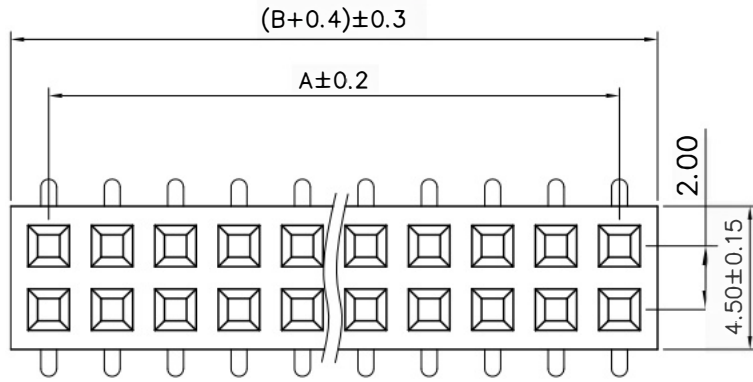

SPECIFICATIONS

Current Rating: 1.5 Amps
 Insulation Resistance: 1000M Ω Min
 Contact Resistance: 20mΩ Max
 Withstanding Voltage: AC 500V
 Operation Temperature: -40° to +105°
 Contact Material: Brass
 Standard: PA6T
 Insulator Material: polyester
 Contact Plating: Gold Flash
 Max. Processing Temp: 240° C for 30-60 seconds
 (260° C for 5 seconds)

SIZE	A4	SCALE	N:1	PRUCT NO.	HC-PM200-4.3H-2x14PS
REV	A	UNIT	mm	PROJECT	PAGE 1/1

CHECKED: 陈超凡 2023/03/23 CHECKED: / / APPROVED: / /

No. of	DIM. A	DIM. B	No. of	DIM. A	DIM. B	No. of	DIM. A	DIM. B	No. of	DIM. A	DIM. B
1	0.00	2.00	11	20.00	22.00	21	40.00	42.00	31	60.00	62.00
2	2.00	4.00	12	22.00	24.00	22	42.00	44.00	32	62.00	64.00
3	4.00	6.00	13	24.00	26.00	23	44.00	46.00	33	64.00	66.00
4	6.00	8.00	14	26.00	28.00	24	46.00	48.00	34	66.00	68.00
5	8.00	10.00	15	28.00	30.00	25	48.00	50.00	35	68.00	70.00
6	10.00	12.00	16	30.00	32.00	26	50.00	52.00	36	70.00	72.00
7	12.00	14.00	17	32.00	34.00	27	52.00	54.00	37	72.00	74.00
8	14.00	16.00	18	34.00	36.00	28	54.00	56.00	38	74.00	76.00
9	16.00	18.00	19	36.00	38.00	29	56.00	58.00	39	76.00	78.00
10	18.00	20.00	20	38.00	40.00	30	58.00	60.00	40	78.00	80.00