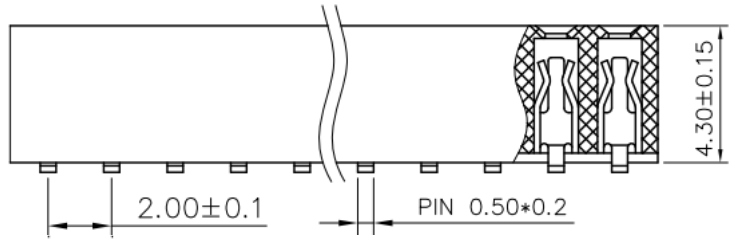

SPECIFICATIONS

Current Rating: 1.5 Amps
 Insulation Resistance: 1000M Ω Min
 Contact Resistance: 20mΩ Max
 Withstanding Voltage: AC 500V
 Operation Temperature: -40° to +105°
 Contact Material: Brass
 Standard: PA6T
 Insulator Material: polyester
 Contact Plating: Gold Flash
 Max. Processing Temp: 240° C for 30-60 seconds
 (260° C for 5 seconds)

SIZE	A4	SCALE	N:1	PRUCT NO.	HC-PM200-4.3H-2x14PS
REV	A	UNIT	mm	PROJECT	PAGE 1/1

CHECKED: 陈超凡 2023/03/23 CHECKED: / / APPROVED: / /

No. of	DIM. A	DIM. B	No. of	DIM. A	DIM. B	No. of	DIM. A	DIM. B	No. of	DIM. A	DIM. B
1	0.00	2.00	11	20.00	22.00	21	40.00	42.00	31	60.00	62.00
2	2.00	4.00	12	22.00	24.00	22	42.00	44.00	32	62.00	64.00
3	4.00	6.00	13	24.00	26.00	23	44.00	46.00	33	64.00	66.00
4	6.00	8.00	14	26.00	28.00	24	46.00	48.00	34	66.00	68.00
5	8.00	10.00	15	28.00	30.00	25	48.00	50.00	35	68.00	70.00
6	10.00	12.00	16	30.00	32.00	26	50.00	52.00	36	70.00	72.00
7	12.00	14.00	17	32.00	34.00	27	52.00	54.00	37	72.00	74.00
8	14.00	16.00	18	34.00	36.00	28	54.00	56.00	38	74.00	76.00
9	16.00	18.00	19	36.00	38.00	29	56.00	58.00	39	76.00	78.00
10	18.00	20.00	20	38.00	40.00	30	58.00	60.00	40	78.00	80.00