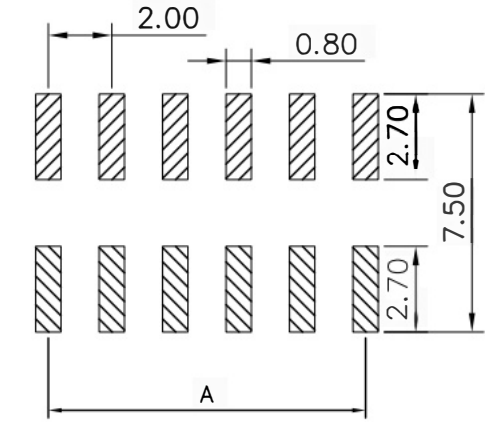

G

F

E

D

C

B

A

SPECIFICATIONS

深圳市虹成电子有限公司

UNLESS OTHERWISE SPECIFIED TOLERANCE
 X : ± 0.30 X° : $\pm 5^\circ$
 X.X : ± 0.25 X.X° : $\pm 1^\circ$
 X.XX : ± 0.20 X.XX° : $\pm 0.5^\circ$

DRAWN NAME: 2.0FH H4.3 2xnPin SMT W4.5 U型 PC6.2 PB4.6 6T
 SIZE A4 SCALE N:1 PROUCT NO. HC-PM200-4.3H-2x16PS
 REV A UNIT mm PROJECT PAGE 1/1