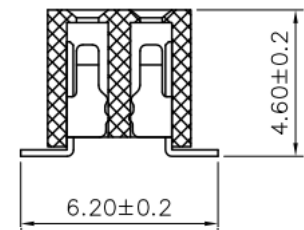

G

F

E

D

C

B

A

SPECIFICATIONS

深圳市虹成电子有限公司

UNLESS OTHERWISE SPECIFIED TOLERANCE
 X : ± 0.30 X° : $\pm 5^\circ$
 X.X : ± 0.25 X.X° : $\pm 1^\circ$
 X.XX : ± 0.20 X.XX° : $\pm 0.5^\circ$

DRAWN NAME: 2.0FH H4.3 2xnPin SMT W4.5 U型 PC6.2 PB4.6 6T
 SIZE A4 SCALE N:1 PROUCT NO. HC-PM200-4.3H-2x16PS
 REV A UNIT mm PROJECT PAGE 1/1