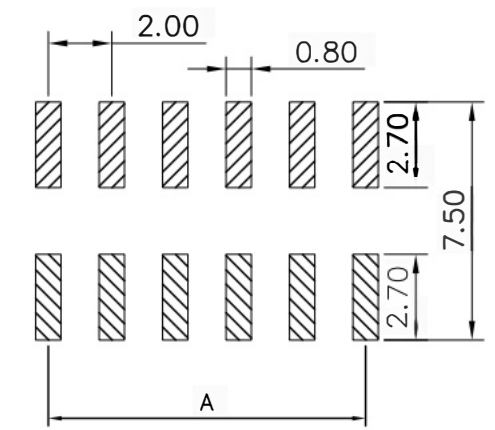

### SPECIFICATIONS

Current Rating: 1.5 Amps  
 Insulation Resistance: 1000M  $\Omega$  Min  
 Contact Resistance: 20m  $\Omega$  Max  
 Withstanding Voltage: AC 500V  
 Operation Temperature: -40° to +105°  
 Contact Material: Brass  
 Standard: PA6T  
 Insulator Material: polyester  
 Contact Plating: Gold Flash  
 Max. Processing Temp: 240° C for 30-60 seconds  
 (260° C for 5 seconds)

# 深圳市虹成电子有限公司

UNLESS OTHERWISE SPECIFIED TOLERANCE  
 X :  $\pm 0.30$  X° :  $\pm 5^\circ$   
 X.X :  $\pm 0.25$  X.X° :  $\pm 1^\circ$   
 X.XX :  $\pm 0.20$  X.XX° :  $\pm 0.5^\circ$

DRAWN NAME: 2.0FH H4.3 2xnPin SMT W4.5 U型 PC6.2 PB4.6 6T

SIZE	A4	SCALE	N:1	PRUCT NO.	HC-PM200-4.3H-2x19PS
REV	A	UNIT	mm	PROJECT	PAGE 1/1

CHECKED: 陈超凡 2023/03/23 CHECKED: / / APPROVED: / /

No. of	DIM. A	DIM. B	No. of	DIM. A	DIM. B	No. of	DIM. A	DIM. B	No. of	DIM. A	DIM. B
1	0.00	2.00	11	20.00	22.00	21	40.00	42.00	31	60.00	62.00
2	2.00	4.00	12	22.00	24.00	22	42.00	44.00	32	62.00	64.00
3	4.00	6.00	13	24.00	26.00	23	44.00	46.00	33	64.00	66.00
4	6.00	8.00	14	26.00	28.00	24	46.00	48.00	34	66.00	68.00
5	8.00	10.00	15	28.00	30.00	25	48.00	50.00	35	68.00	70.00
6	10.00	12.00	16	30.00	32.00	26	50.00	52.00	36	70.00	72.00
7	12.00	14.00	17	32.00	34.00	27	52.00	54.00	37	72.00	74.00
8	14.00	16.00	18	34.00	36.00	28	54.00	56.00	38	74.00	76.00
9	16.00	18.00	19	36.00	38.00	29	56.00	58.00	39	76.00	78.00
10	18.00	20.00	20	38.00	40.00	30	58.00	60.00	40	78.00	80.00