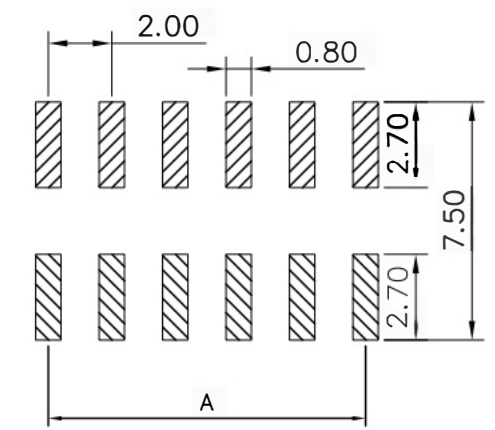

SPECIFICATIONS

Current Rating: 1.5 Amps
 Insulation Resistance: 1000M Ω Min
 Contact Resistance: 20m Ω Max
 Withstanding Voltage: AC 500V
 Operation Temperature: -40° to +105°
 Contact Material: Brass
 Standard: PA6T
 Insulator Material: polyester
 Contact Plating: Gold Flash
 Max. Processing Temp: 240° C for 30-60 seconds
 (260° C for 5 seconds)

深圳市虹成电子有限公司

UNLESS OTHERWISE SPECIFIED TOLERANCE
 X : ± 0.30 X° : $\pm 5^\circ$
 X.X : ± 0.25 X.X° : $\pm 1^\circ$
 X.XX : ± 0.20 X.XX° : $\pm 0.5^\circ$

DRAWN NAME: 2.0FH H4.3 2xnPin SMT W4.5 U型 PC6.2 PB4.6 6T

SIZE	A4	SCALE	N:1	PRUCT NO.	HC-PM200-4.3H-2x4PS
REV	A	UNIT	mm	PROJECT	PAGE 1/1

CHECKED: 陈超凡 2023/03/23 CHECKED: / / APPROVED: / /

No. of	DIM. A	DIM. B	No. of	DIM. A	DIM. B	No. of	DIM. A	DIM. B	No. of	DIM. A	DIM. B
1	0.00	2.00	11	20.00	22.00	21	40.00	42.00	31	60.00	62.00
2	2.00	4.00	12	22.00	24.00	22	42.00	44.00	32	62.00	64.00
3	4.00	6.00	13	24.00	26.00	23	44.00	46.00	33	64.00	66.00
4	6.00	8.00	14	26.00	28.00	24	46.00	48.00	34	66.00	68.00
5	8.00	10.00	15	28.00	30.00	25	48.00	50.00	35	68.00	70.00
6	10.00	12.00	16	30.00	32.00	26	50.00	52.00	36	70.00	72.00
7	12.00	14.00	17	32.00	34.00	27	52.00	54.00	37	72.00	74.00
8	14.00	16.00	18	34.00	36.00	28	54.00	56.00	38	74.00	76.00
9	16.00	18.00	19	36.00	38.00	29	56.00	58.00	39	76.00	78.00
10	18.00	20.00	20	38.00	40.00	30	58.00	60.00	40	78.00	80.00