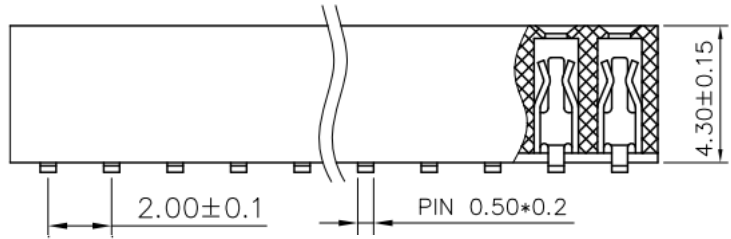

SPECIFICATIONS

Current Rating: 1.5 Amps
 Insulation Resistance: 1000M Ω Min
 Contact Resistance: 20mΩ Max
 Withstanding Voltage: AC 500V
 Operation Temperature: -40° to +105°
 Contact Material: Brass
 Standard: PA6T
 Insulator Material: polyester
 Contact Plating: Gold Flash
 Max. Processing Temp: 240° C for 30-60 seconds
 (260° C for 5 seconds)

DRAWN NAME: 2.0FH H4.3 2xnPin SMT W4.5 U型 PC6.2 PB4.6 6T
 SIZE A4 SCALE N:1 PROUCT NO. HC-PM200-4.3H-2x9PS
 REV A UNIT mm PROJECT PAGE 1/1

CHECKED: 陈超凡 2023/03/23

CHECKED: / / APPROVED: / /

No. of	DIM. A	DIM. B	No. of	DIM. A	DIM. B	No. of	DIM. A	DIM. B	No. of	DIM. A	DIM. B
	0.00	2.00	11	20.00	22.00	21	40.00	42.00	31	60.00	62.00
2	2.00	4.00	12	22.00	24.00	22	42.00	44.00	32	62.00	64.00
3	4.00	6.00	13	24.00	26.00	23	44.00	46.00	33	64.00	66.00
4	6.00	8.00	14	26.00	28.00	24	46.00	48.00	34	66.00	68.00
5	8.00	10.00	15	28.00	30.00	25	48.00	50.00	35	68.00	70.00
6	10.00	12.00	16	30.00	32.00	26	50.00	52.00	36	70.00	72.00
7	12.00	14.00	17	32.00	34.00	27	52.00	54.00	37	72.00	74.00
8	14.00	16.00	18	34.00	36.00	28	54.00	56.00	38	74.00	76.00
9	16.00	18.00	19	36.00	38.00	29	56.00	58.00	39	76.00	78.00
10	18.00	20.00	20	38.00	40.00	30	58.00	60.00	40	78.00	80.00