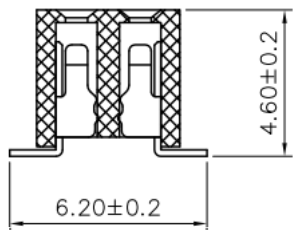

SPECIFICATIONS

Current Rating: 1.5 Amps
 Insulation Resistance: 1000M Ω Min
 Contact Resistance: 20mΩ Max
 Withstanding Voltage: AC 500V
 Operation Temperature: -40° to +105°
 Contact Material: Brass
 Standard: PA6T
 Insulator Material: polyester
 Contact Plating: Gold Flash
 Max. Processing Temp: 240° C for 30-60 seconds
 (260° C for 5 seconds)

DRAWN NAME: 2.0FH H4.3 2xnPin SMT W4.5 U型 PC6.2 PB4.6 6T
 SIZE A4 SCALE N:1 PROUCT NO. HC-PM200-4.3H-2x9PS
 REV A UNIT mm PROJECT PAGE 1/1

CHECKED: 陈超凡 2023/03/23

CHECKED: / / APPROVED: / /

No. of	DIM. A	DIM. B	No. of	DIM. A	DIM. B	No. of	DIM. A	DIM. B	No. of	DIM. A	DIM. B
	0.00	2.00	11	20.00	22.00	21	40.00	42.00	31	60.00	62.00
2	2.00	4.00	12	22.00	24.00	22	42.00	44.00	32	62.00	64.00
3	4.00	6.00	13	24.00	26.00	23	44.00	46.00	33	64.00	66.00
4	6.00	8.00	14	26.00	28.00	24	46.00	48.00	34	66.00	68.00
5	8.00	10.00	15	28.00	30.00	25	48.00	50.00	35	68.00	70.00
6	10.00	12.00	16	30.00	32.00	26	50.00	52.00	36	70.00	72.00
7	12.00	14.00	17	32.00	34.00	27	52.00	54.00	37	72.00	74.00
8	14.00	16.00	18	34.00	36.00	28	54.00	56.00	38	74.00	76.00
9	16.00	18.00	19	36.00	38.00	29	56.00	58.00	39	76.00	78.00
10	18.00	20.00	20	38.00	40.00	30	58.00	60.00	40	78.00	80.00