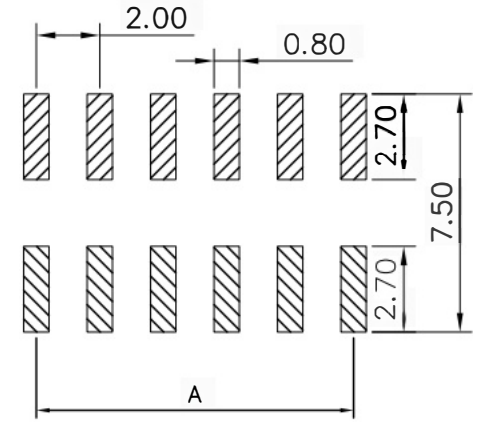

SPECIFICATIONS

Current Rating: 1.5 Amps
 Insulation Resistance: 1000M Ω Min
 Contact Resistance: 20mΩ Max
 Withstanding Voltage: AC 500V
 Operation Temperature: -40° to +105°
 Contact Material: Brass
 Standard: PA6T
 Insulator Material: polyester
 Contact Plating: Gold Flash
 Max. Processing Temp: 240° C for 30-60 seconds
 (260° C for 5 seconds)

DRAWN NAME: 2.0FH H4.3 2xnPin SMT W4.5 U型 PC6.2 PB4.6 6T
 SIZE A4 SCALE N:1 PROUCT NO. HC-PM200-4.3H-2x9PS
 REV A UNIT mm PROJECT PAGE 1/1

CHECKED: 陈超凡 2023/03/23

CHECKED: / / APPROVED: / /

No. of	DIM. A	DIM. B	No. of	DIM. A	DIM. B	No. of	DIM. A	DIM. B	No. of	DIM. A	DIM. B
	0.00	2.00	11	20.00	22.00	21	40.00	42.00	31	60.00	62.00
2	2.00	4.00	12	22.00	24.00	22	42.00	44.00	32	62.00	64.00
3	4.00	6.00	13	24.00	26.00	23	44.00	46.00	33	64.00	66.00
4	6.00	8.00	14	26.00	28.00	24	46.00	48.00	34	66.00	68.00
5	8.00	10.00	15	28.00	30.00	25	48.00	50.00	35	68.00	70.00
6	10.00	12.00	16	30.00	32.00	26	50.00	52.00	36	70.00	72.00
7	12.00	14.00	17	32.00	34.00	27	52.00	54.00	37	72.00	74.00
8	14.00	16.00	18	34.00	36.00	28	54.00	56.00	38	74.00	76.00
9	16.00	18.00	19	36.00	38.00	29	56.00	58.00	39	76.00	78.00
10	18.00	20.00	20	38.00	40.00	30	58.00	60.00	40	78.00	80.00