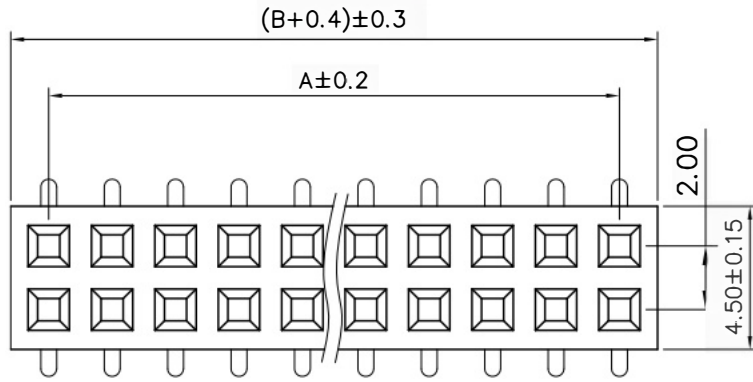

SPECIFICATIONS

Current Rating: 1.5 Amps
 Insulation Resistance: 1000M Ω Min
 Contact Resistance: 20mΩ Max
 Withstanding Voltage: AC 500V
 Operation Temperature: -40° to +105°
 Contact Material: Brass
 Standard: PA6T
 Insulator Material: polyester
 Contact Plating: Gold Flash
 Max. Processing Temp: 240° C for 30-60 seconds
 (260° C for 5 seconds)

DRAWN NAME: 2.0FH H4.3 2xnPin SMT W4.5 U型 PC6.2 PB4.6 6T
 SIZE A4 SCALE N:1 PROUCT NO. HC-PM200-4.3H-2x9PS
 REV A UNIT mm PROJECT PAGE 1/1

CHECKED: 陈超凡 2023/03/23

CHECKED: / / APPROVED: / /

No. of	DIM. A	DIM. B	No. of	DIM. A	DIM. B	No. of	DIM. A	DIM. B	No. of	DIM. A	DIM. B
	0.00	2.00	11	20.00	22.00	21	40.00	42.00	31	60.00	62.00
2	2.00	4.00	12	22.00	24.00	22	42.00	44.00	32	62.00	64.00
3	4.00	6.00	13	24.00	26.00	23	44.00	46.00	33	64.00	66.00
4	6.00	8.00	14	26.00	28.00	24	46.00	48.00	34	66.00	68.00
5	8.00	10.00	15	28.00	30.00	25	48.00	50.00	35	68.00	70.00
6	10.00	12.00	16	30.00	32.00	26	50.00	52.00	36	70.00	72.00
7	12.00	14.00	17	32.00	34.00	27	52.00	54.00	37	72.00	74.00
8	14.00	16.00	18	34.00	36.00	28	54.00	56.00	38	74.00	76.00
9	16.00	18.00	19	36.00	38.00	29	56.00	58.00	39	76.00	78.00
10	18.00	20.00	20	38.00	40.00	30	58.00	60.00	40	78.00	80.00